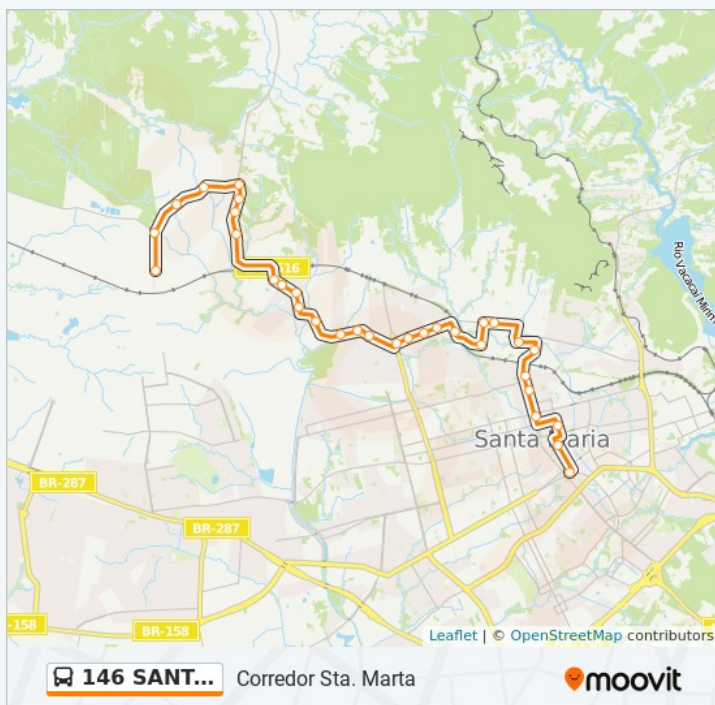

Informações da linha de ônibus 146 SANTA TEREZINHA

Sentido: Corredor Sta. Marta

Paradas: 32

Duração da viagem: 25 min

Resumo da linha:

Ers-516

Ers-516

Ers-516 - Capela Sta. Terezinha

Estrada Da Caturrita - Ubs Santo Antônio

Estrada Da Caturrita

Corredor Santa Marta

Corredor Santa Marta

Sentido: E - Acampamento

30 pontos

[VER OS HORÁRIOS DA LINHA](#)

Ers-516 - Capela Sta. Terezinha