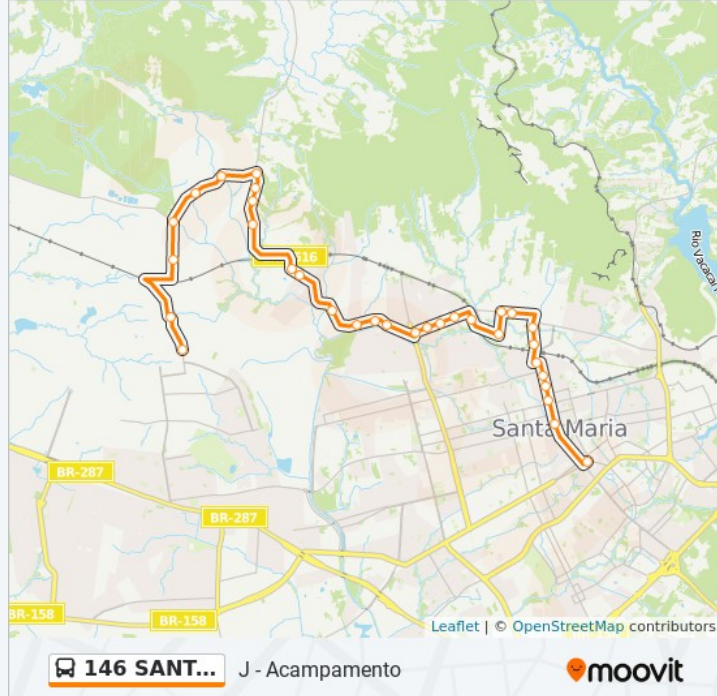

Paradas: 32

Duração da viagem: 27 min

Resumo da linha:

Oliveira Mesquita
Oliveira Mesquita
Dra. Maria Loureiro Ilha
Gonçalves Dias
Castro Alves
Castro Alves
7 De Setembro
7 De Setembro
Manoel Ribas
Igreja Fortaleza De Deus
Atu Vale Transporte
Lojão 100% Útil
Catedral Metropolitana
José Bonifácio