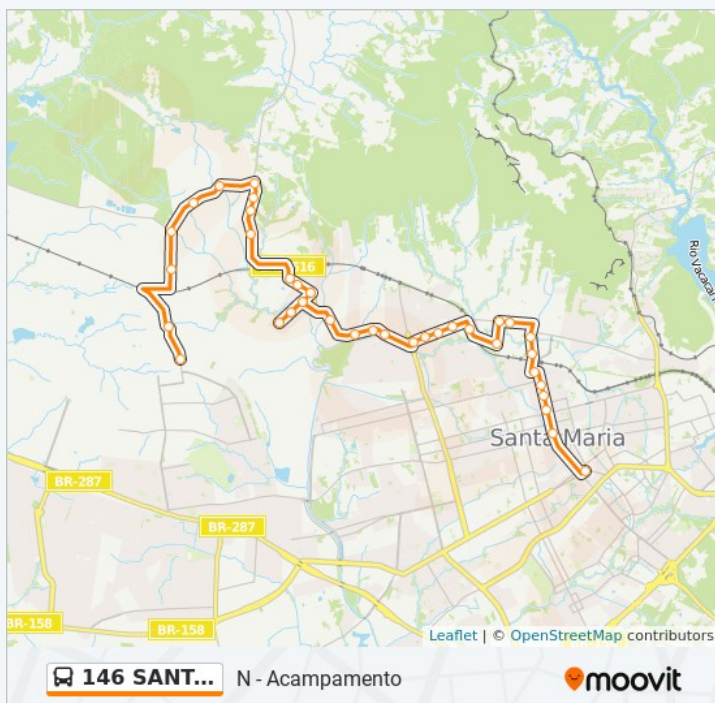

Informações da linha de ônibus 146 SANTA TEREZINHA

Sentido: N - Acampamento

Paradas: 36

Duração da viagem: 30 min

Resumo da linha:

Oliveira Mesquita

Dra. Maria Loureiro Ilha

Gonçalves Dias