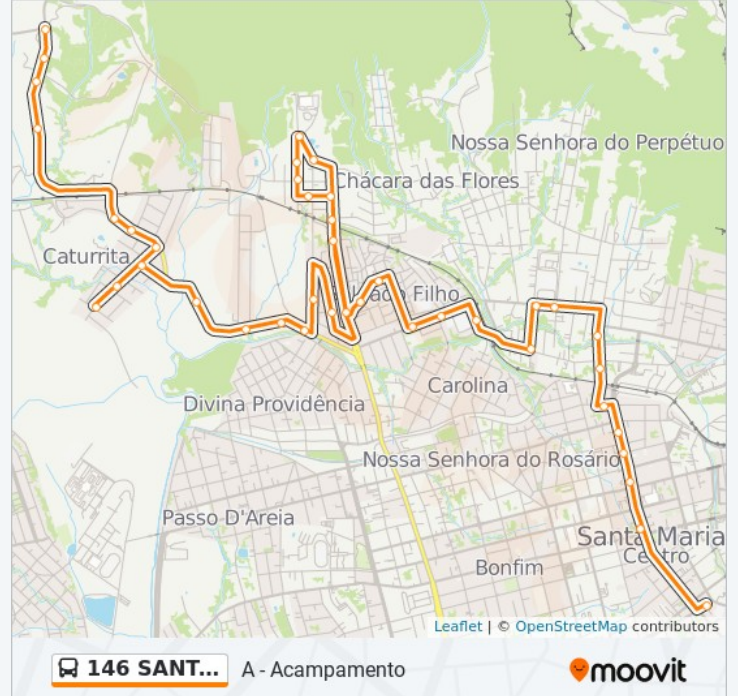

Gonçalves Dias

Castro Alves

Castro Alves

7 De Setembro

7 De Setembro

Manoel Ribas

Igreja Fortaleza De Deus

Atu Vale Transporte

Lojão 100% Útil

Catedral Metropolitana

José Bonifácio

Sentido: Bela União/Corr.S.Marta

38 pontos

[VER OS HORÁRIOS DA LINHA](#)

Lg. Irmãos Aita - Rodoviária

Fernando Ferrari - Big / Monet