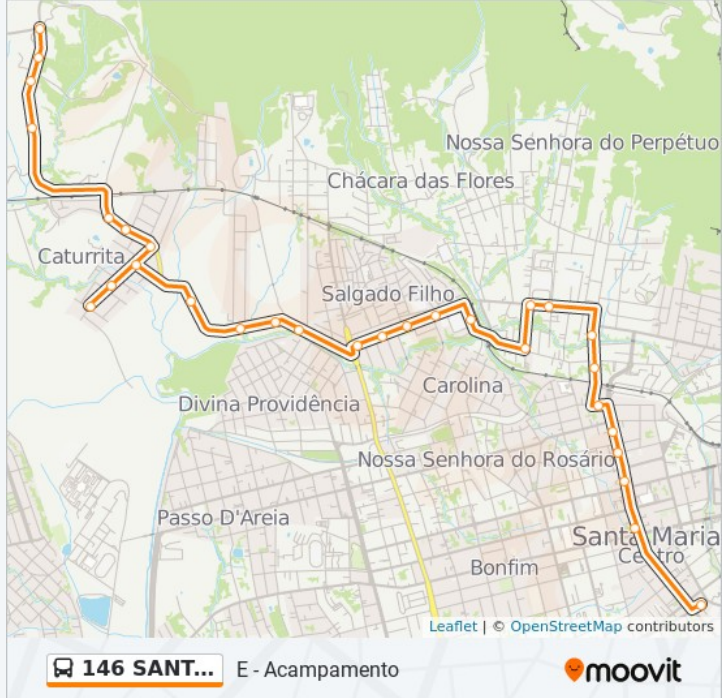

7 De Setembro

7 De Setembro

Manoel Ribas

Igreja Fortaleza De Deus

Atu Vale Transporte

Lojão 100% Útil

Catedral Metropolitana

José Bonifácio

Sentido: Gentil D./Corr.S.Marta

39 pontos

[VER OS HORÁRIOS DA LINHA](#)

Lg. Irmãos Aita - Rodoviária

Fernando Ferrari - Big / Monet

Gen. Neto

Gen. Neto

Gen. Neto

Riachuelo

André Marques

Banco Do Brasil

Farmácia Reni

Gare Da Estação Férrea

Av. Dos Ferroviários

Itaimbé

Castro Alves

Castro Alves

Gonçalves Dias

Dra. Maria Loureiro Ilha

Oliveira Mesquita

Oliveira Mesquita

Horários da linha de ônibus 146 SANTA TEREZINHA

Tabela de horários sentido Gentil D./Corr.S.Marta

domingo	Fora de Operação
segunda-feira	06:30
terça-feira	06:30
quarta-feira	06:30
quinta-feira	06:30
sexta-feira	06:30
sábado	Fora de Operação

Informações da linha de ônibus 146 SANTA TEREZINHA

Sentido: Gentil D./Corr.S.Marta

Paradas: 39

Duração da viagem: 32 min

Resumo da linha: