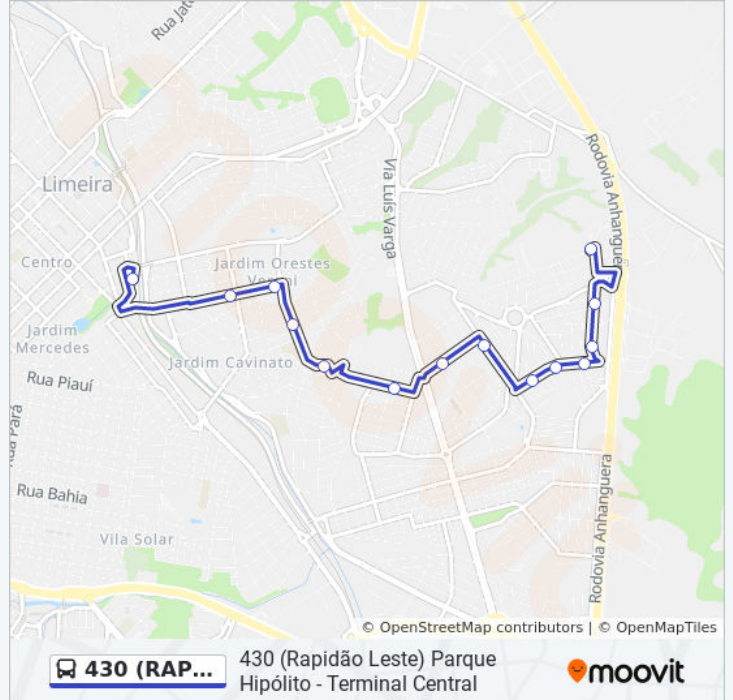

Sentido: Parque Hipólito

14 pontos

[VER OS HORÁRIOS DA LINHA](#)

Terminal Central De Limeira

Avenida Assis Brasil, 468

Avenida Assis Brasil, 610 (Rapidão)

Rua Vereador Samuel Berto, 1090 (Rapidão)

Rua João Batistela, 351 (Rapidão)

Rua Oto Frederico Bürger, 366 (Rapidão)

Rua Placidina Ferreira Braga, 164 (Rapidão)

Rua Doutor Ademar Pereira De Barros, 697-765 (Rapidão)

Rua Mario Macedo Soares, 8 (Rapidão)

Rua Mario Macedo Soares, 486-558 (Rapidão)

14 pontos

[VER OS HORÁRIOS DA LINHA](#)

- Terminal Parque Hipolito
- Rua Joaquim Carlos Wissel, 166-254 (Rapidão)
- Rua Joaquim Carlos Wissel, 428 (Rapidão)
- Rua Encarnação Carrasco Arias, 511-647 (Rapidão)
- Rua Mario Macedo Soares, 486-558 (Rapidão)
- Rua Mario Macedo Soares, 117 (Rapidão)
- Senhor Mário Rudge R Parada, 525 (Rapidão)
- Senhor Mário Rudge R Parada, 1-101 (Rapidão)
- Rua Araceles Destro Panini, 1-79 (Rapidão)
- Rua Jaime Camargo, 131 (Rapidão)
- Rua Vereador Samuel Berto, 1025-1099 (Rapidão)
- Avenida Assis Brasil, 589 (Rapidão)
- Avenida Assis Brasil, 423-499 (Rapidão)
- Terminal Central De Limeira

Informações da linha de ônibus 430 (RAPIDÃO LESTE) PARQUE HIPÓLITO - TERMINAL CENTRAL

Sentido: Terminal Central

Paradas: 14

Duração da viagem: 14 min

Resumo da linha:

Os horários e os mapas do itinerário da linha de ônibus 430 (RAPIDÃO LESTE) PARQUE HIPÓLITO - TERMINAL CENTRAL estão disponíveis, no formato PDF offline, no site: moovitapp.com. Use o [Moovit App](#) e viaje de transporte público por Piracicaba, Limeira, Rio Claro, Araras e Leme! Com o Moovit você poderá ver os horários em tempo real dos ônibus, trem e metrô, e receber direções passo a passo durante todo o percurso!