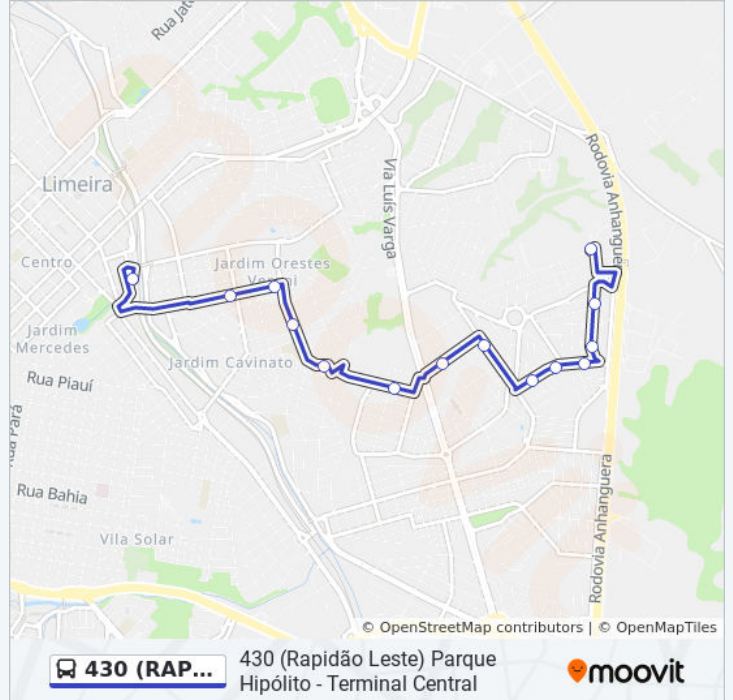

Sentido: Terminal Central

14 pontos

[VER OS HORÁRIOS DA LINHA](#)

- Terminal Parque Hipolito
- Rua Joaquim Carlos Wissel, 166-254 (Rapidão)
- Rua Joaquim Carlos Wissel, 428 (Rapidão)
- Rua Encarnação Carrasco Arias, 511-647 (Rapidão)
- Rua Mario Macedo Soares, 486-558 (Rapidão)
- Rua Mario Macedo Soares, 117 (Rapidão)
- Senhor Mário Rudge R Parada, 525 (Rapidão)
- Senhor Mário Rudge R Parada, 1-101 (Rapidão)
- Rua Araceles Destro Panini, 1-79 (Rapidão)
- Rua Jaime Camargo, 131 (Rapidão)
- Rua Vereador Samuel Berto, 1025-1099 (Rapidão)
- Avenida Assis Brasil, 589 (Rapidão)
- Avenida Assis Brasil, 423-499 (Rapidão)
- Terminal Central De Limeira

Horários da linha de ônibus 430 (RAPIDÃO LESTE) PARQUE HIPÓLITO - TERMINAL CENTRAL

Tabela de horários sentido Terminal Central

Domingo	Fora de Operação
Segunda-feira	06:00 - 08:55
Terça-feira	06:00 - 08:55
Quarta-feira	06:00 - 08:55
Quinta-feira	Fora de Operação
Sexta-feira	06:00 - 08:55
Sábado	Fora de Operação

Informações da linha de ônibus 430 (RAPIDÃO LESTE) PARQUE HIPÓLITO - TERMINAL CENTRAL

Sentido: Terminal Central

Paradas: 14

Duração da viagem: 14 min

Resumo da linha: