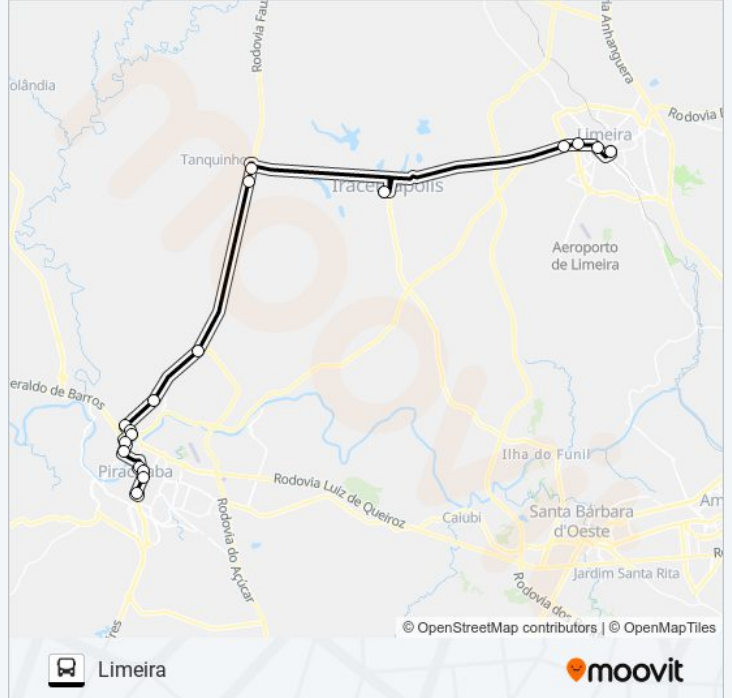

0037 - 01 PIRACICABA - LIMEIR...

Limeira

Use O App

A linha de ônibus 0037 - 01 PIRACICABA - LIMEIRA VIA IRACEMÁPOLIS | (Limeira) tem 2 itinerários.

(1) Limeira: 06:30 - 18:00(2) Piracicaba: 05:20 - 16:30

Use o aplicativo do Moovit para encontrar a estação de ônibus da linha 0037 - 01 PIRACICABA - LIMEIRA VIA IRACEMÁPOLIS mais perto de você e descubra quando chegará a próxima linha de ônibus 0037 - 01 PIRACICABA - LIMEIRA VIA IRACEMÁPOLIS.

Rodovia Fausto Santomauro - Tanquinho

Rod. Fausto Santo Mauro - Oposto Motel Piradise

Rod. Fausto Santo Mauro - Dedini

Oposto Park Motel

Av. Rio Claro - Rotatória - Conexão Arcelormittal

Av. Mons. Martinho Salgot - Delta Supermercados

Av. Armando De Salles Oliveira - Xikyto - Xikyto Som

Terminal Rodoviário De Piracicaba

Horários da linha de ônibus 0037 - 01 PIRACICABA - LIMEIRA VIA IRACEMÁPOLIS

Tabela de horários sentido Limeira

domingo	06:30 - 18:00
segunda-feira	06:30 - 18:00
terça-feira	06:30 - 18:00
quarta-feira	06:30 - 18:00
quinta-feira	06:30 - 18:00
sexta-feira	06:30 - 18:00
sábado	06:30 - 18:00

Informações da linha de ônibus 0037 - 01 PIRACICABA - LIMEIRA VIA IRACEMÁPOLIS**Sentido:** Limeira**Paradas:** 18**Duração da viagem:** 48 min**Resumo da linha:**

Sentido: Piracicaba

29 pontos

[VER OS HORÁRIOS DA LINHA](#)