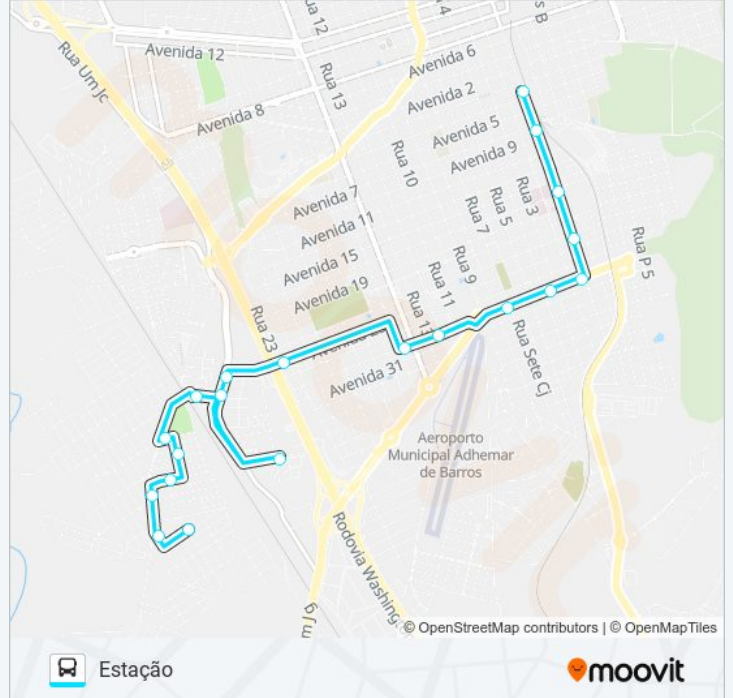

20 pontos

[VER OS HORÁRIOS DA LINHA](#)

Av 6jg - Rua 6jg

Rua 9jg - Av10jg

Estrada Dos Costas - Av 14 - Caic

Av 18br - Rua 5br

Rua 4br - Av 24br

Av 30br

Rua 5ji - Rua 30

Av C - Quebec

Tancredo Neves - Rua 5ji

Tancredo Neves - Rua 3ji

Av 25 - Rua 23

Av 29 - Rua 15

Av 29 - Upa

Av 29 - Rua 7

Av 29 - Rua 4

Av 29 - Rua 1

Rua 1 - Av 25

Rua 1 - Santa Casa

Rua 1 - Av 7

Estação Ferroviária - Linhas
01,08,10,11,12,16,17,21,23,24**Horários da linha de ônibus 17 PALMEIRAS / QUEBEC**

Tabela de horários sentido Estação

Sentido: Palmeiras / Quebec

34 pontos

[VER OS HORÁRIOS DA LINHA](#)

Estação Ferroviária - Linhas
01,08,10,11,12,16,17,21,23,24

Rua Um, 1290-1358

Rua 2 - Av 4

Rua 2 - Av 1

Rua 2 - Av 7