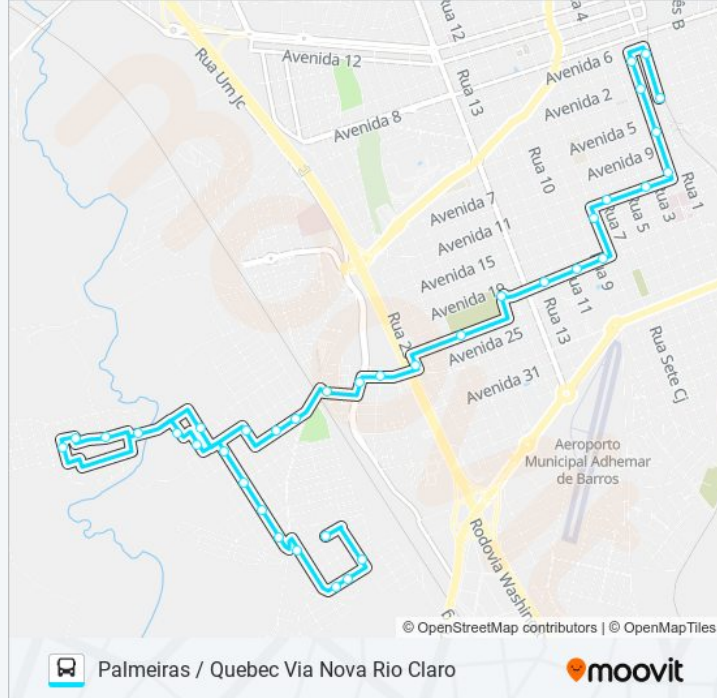

Rua 5ji - Rua 30

Av C - Quebec

Tancredo Neves - Rua 5ji

Tancredo Neves - Rua 3ji

Av 25 - Rua 23

Av 29 - Rua 15

Av 29 - Upa

Av 29 - Rua 7

Av 23 - Rua 19

Rua 23 - Av 25

Rua 2ji

Tancredo Neves - Rua 3ji - Delcio Baccaro

Rua 4ji - Rua 30 - Estrada Dos Costas

Horários da linha de ônibus 17 PALMEIRAS / QUEBEC

Tabela de horários sentido Palmeiras / Quebec

Av 5jg - Rua 8jg

Av 5jg - Rua 6jg

Rua 4jg - Av 5jg

Av 6jg - Rua 6jg

Sentido: Palmeiras / Quebec Via Nova Rio Claro

37 pontos

[VER OS HORÁRIOS DA LINHA](#)

Estação Ferroviária - Linhas
01,08,10,11,12,16,17,21,23,24

Rua 12jp - Av 15jp

Rua 9jg - Av 8jg

Av 5jg - Rua 8jg

Av 5jg - Rua 6jg

Rua 4jg - Av 5jg

Av 6jg - Rua 6jg

Os horários e os mapas do itinerário da linha de ônibus 17 PALMEIRAS / QUEBEC estão disponíveis, no formato PDF offline, no site: moovitapp.com. Use o [Moovit App](#) e viaje de transporte público por Piracicaba, Limeira, Rio Claro, Araras e Leme! Com o Moovit você poderá ver os horários em tempo real dos ônibus, trem e metrô, e receber direções passo a passo durante todo o percurso!