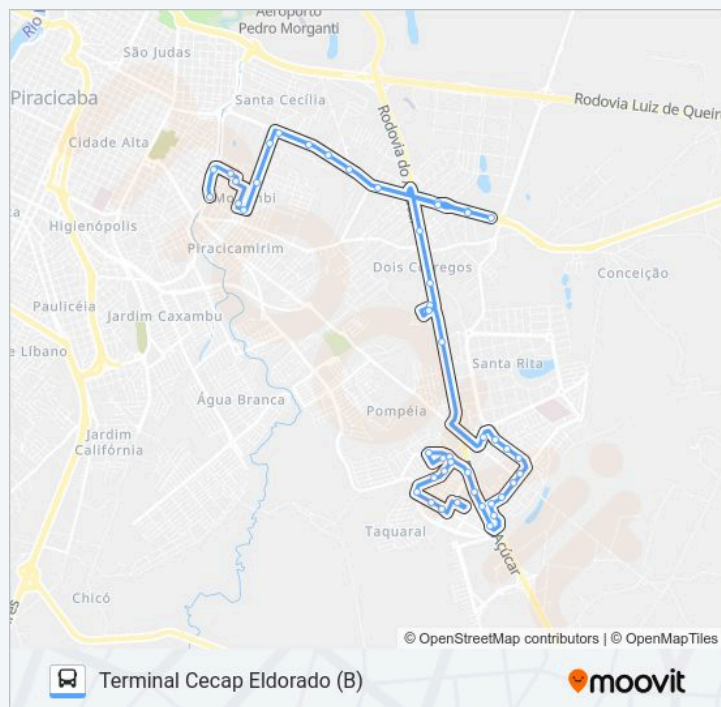

Av. Taubaté, 154 - Bar

Av. Taubaté, 370

Av. Taubaté, 530

Av. Orândia, 691 - Comércio

Av. Orândia, 515 - Muro

Av. Orândia - Lanchonete Kero +

Av. Orândia, 49 - Muro

Rua Caruaru, 86-154

## Informações da linha de ônibus 200 CECAP TPI/TCE

**Sentido:** Terminal Cecap Eldorado (B)

**Paradas:** 46

**Duração da viagem:** 38 min

**Resumo da linha:**

Av. Eurico G. Dutra, 2385 - Área Verde, Oposto N° 2385

Av. Eurico Gaspar Dutra, - Oposto Ao Posto Da Guarda

Av. Eurico Gaspar Dutra - Passarela; - Passarela

Av. Eurico Gaspar Dutra° - Brasmetano

Av. Eurico Gaspar Dutra Ida - Muro C/ Benedito Dias Ida

Av. Joaquim Perosi - Terreno C/ Eduardo F. Salles