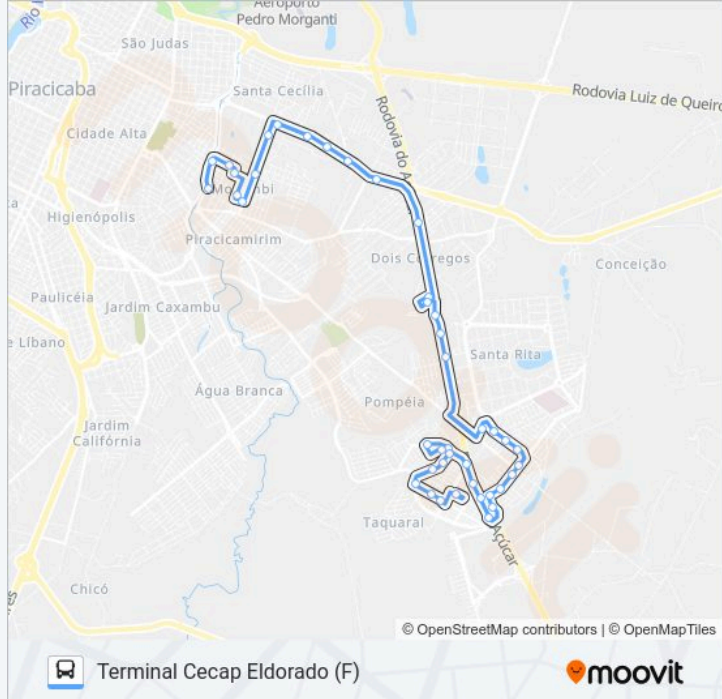

Av. Eurico Gaspar Dutra - Passarela; - Passarela

Av. Eurico Gaspar Dutra° - Brasmetano

Av. Eurico Gaspar Dutra Ida - Muro C/ Benedito  
Dias Ida

Av. Joaquim Perosi - Terreno C/ Eduardo F. Salles

Rua Benedito Dias, 140 - Residência, Nº 140

## Sentido: Terminal Piracicamirim

24 pontos

[VER OS HORÁRIOS DA LINHA](#)

Tce - Terminal Cecap/Eldorado  
Rua Afonso José Fioravante, 43  
Av. Eurico Gaspar Dutra, 2277 - Residência, Nº 2277  
Rua Caruaru, 86-154  
Avenida Orlândia, 55  
Rodovia Do Açúcar - Passarela  
Rod. Do Açúcar - Oposto Ao Chapadão  
Rod. Do Açúcar - Passarela Chapadão  
Rodovia Do Açúcar, 1238  
Av. Cássio Paschoal Padovani  
Rod. Santa Bárbara / Piracicaba, 3235  
Avenida Doutor Cássio Pascoal Padovani, 1740  
Colégio Luiz De Queiroz (Clq)  
Av. Cássio Paschoal Padovani, 1103  
Av. Cássio Paschoal Padovani - Localiza  
Av. Cássio Paschoal Padovani, 625  
Av. Cássio Paschoal Padovani, 333 - Piraf  
Av. Cássio Paschoal Padovani, 145  
Avenida Professor Alberto Vollet Sachs, 3169  
Av. Prof. Alberto Vollet Sachs, 2935 - Estacionamento  
Av. Prof. Alberto Volet Sachs, 2671 - Barracão, Nº 2671  
Av. Prof. Alberto Volet Sachs - Lanchonete  
Av. Prof. Alberto Vollet Sachs C/ Rua Eça De Queiroz - Centro De Ortopedia E Traumatologia (Cot)  
Tpi - Terminal Piracicamirim - Plataforma B