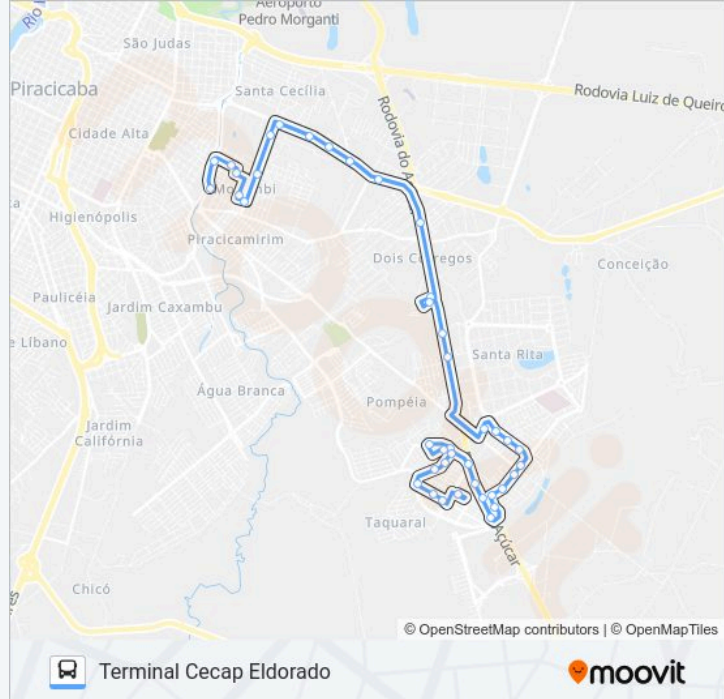

Av. Eurico Gaspar Dutra° - Brasmetano

Av. Eurico Gaspar Dutra Ida - Muro C/ Benedito Dias Ida

Av. Joaquim Perosi - Terreno C/ Eduardo F. Salles

Rua Benedito Dias, 140 - Residência, Nº 140

Av. Eurico Gaspar Dutra. - Muro Lateral C/ Rua Uru

Av. Eurico Gaspar Dutra, 446 - Comércio, Nº 446

Av. Eurico Gaspar Dutra - Esq. C/ Rua Turmalina

Av. Eurico Gaspar Dutra, 370

Av. Romeu Ítalo Rípoli, 820 - Residência, Nº 820

Avenida Romeu Ítalo Rípoli

Tce - Terminal Cecap/Eldorado

**Sentido: Terminal Cecap Eldorado (A)**

13 pontos

[VER OS HORÁRIOS DA LINHA](#)

**Horários da linha de ônibus 200 CECAP TPI/TCE**

Tabela de horários sentido Terminal Cecap Eldorado (A)

domingo

Fora de Operação

Rua São Thomaz De Aquino, 1250 - Residência, N°1250

Av. Antonio Pizzinato Sturion, 588 - Residência, N° 588

Av. Antonio Pizzinato Sturion - Oposto Hospital Unimed

Av. Cássio Paschoal Padovani - Pirasa - Mercedes-Benz / Pirasa