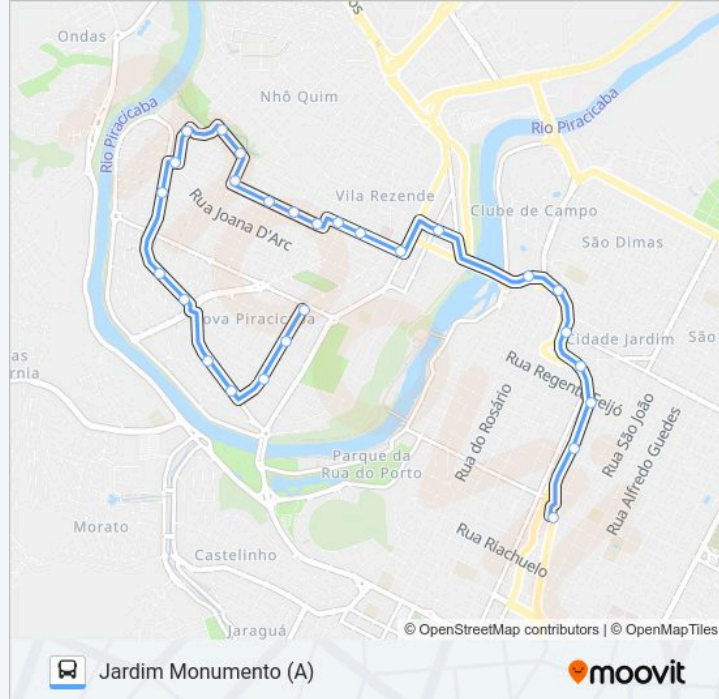

Paradas: 27

Duração da viagem: 24 min

Resumo da linha:

Rua José Bruzantin, 245 - Área Verde, Oposto N° 245

Rua Joana D'Arc, 1735

Rua Das Pombas, 360-430

Rua Das Codornas, 251-299

Rua Das Margaridas, 337-355

Rua Das Petúnias, 1-71

Rua Dos Maçons, 602-674

Rua Dos Maçons, 344

Rua Cardeal Arco Verde, 543-601

Rua Cardeal Arco Verde, 253

Rua Cardeal Arco Verde, 3

Sentido: Jardim Monumento (C)

33 pontos

[VER OS HORÁRIOS DA LINHA](#)

Tci - Terminal Central De Integração

Av. Armando De Salles Oliveira, 1608

Av. Armando De Salles Oliveira C/ Rua Regente -
Estação Conexão Regente Feijó

Av. Armando De Salles Oliveira, 125

Av. Armando De Salles Oliveira - Conexão Cidade
Jardim

Av. Armando De Salles Oliveira C/ Viaduto Rosário

Av. Armando De Salles Oliveira - Conexão Clube
Campo

Av. Manoel Conceição, 132 - D' Ville

Rua Rafael Aloisi, 446