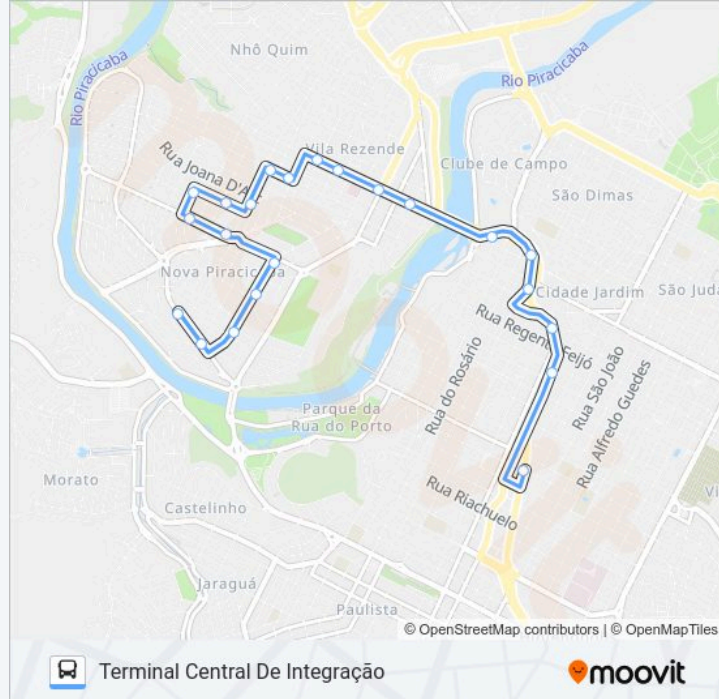

Estação Conexão Barão Serra Negra

Av. Armando De Salles Oliveira, 51 - Estação
Conexão Clube De Campo

Av. Armando De Salles Oliveira C/ Viaduto Rosário
- Estação Conexão Rosário

Av. Armando De Salles Oliveira C/ Saldanha -
Estação Conexão S. Marinho

Av. Armando De Salles Oliveira - Correio - Estação
Conexão Correio

Av. Armando De Salles Oliveira - Xikyto - Xikyto
Som

Tci - Terminal Central De Integração

Sentido: Terminal Central De Integração (B)

31 pontos