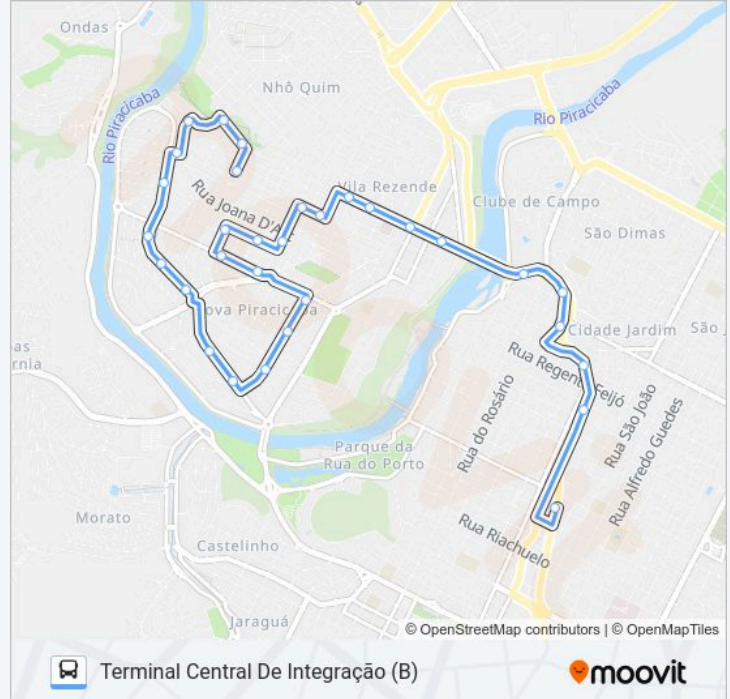

Estação Conexão Barão Serra Negra

Av. Armando De Salles Oliveira, 51 - Estação Conexão Clube De Campo

Av. Armando De Salles Oliveira C/ Viaduto Rosário - Estação Conexão Rosário

Av. Armando De Salles Oliveira C/ Saldanha - Estação Conexão S. Marinho

Av. Armando De Salles Oliveira - Correio - Estação Conexão Correio

Av. Armando De Salles Oliveira - Xikyto - Xikyto Som

Tci - Terminal Central De Integração

Sentido: Terminal Central De Integração Via Vila Rezende

21 pontos

[VER OS HORÁRIOS DA LINHA](#)

Av. Armando Césare Dedini, 1051-1199

Av. Armando Cesare Dedini, 891

Rua Dona Santina , 1411

Rua Dona Santina, 1215

Rua Dona Santina, 909

Rua Dona Santina, 619