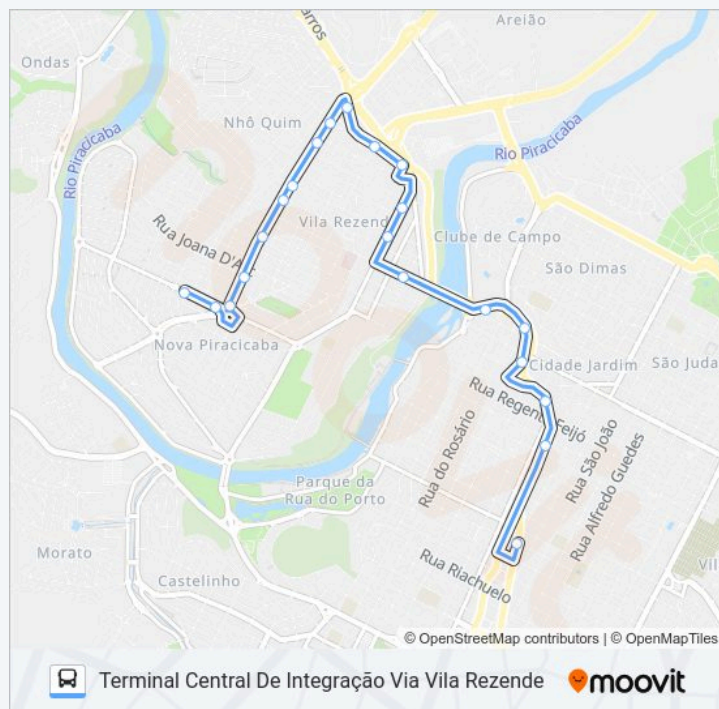

Av. Armando De Salles Oliveira C/ Viaduto Rosário
- Estação Conexão Rosário

Av. Armando De Salles Oliveira C/ Saldanha -
Estação Conexão S. Marinho

Av. Armando De Salles Oliveira - Correio - Estação
Conexão Correio

Av. Armando De Salles Oliveira - Xikyto - Xikyto
Som

Tci - Terminal Central De Integração

Sentido: Terminal Central De Integração Via Vila
Rezende

Paradas: 21

Duração da viagem: 18 min

Resumo da linha:

Os horários e os mapas do itinerário da linha de ônibus 101 JARDIM MONUMENTO estão disponíveis, no formato PDF offline, no site: moovitapp.com. Use o Moovit App e viaje de transporte público por Piracicaba, Limeira, Rio Claro, Araras e Leme! Com o Moovit você poderá ver os horários em tempo real dos ônibus, trem e metrô, e receber direções passo a passo durante todo o percurso!

© 2024 Moovit - Todos os direitos reservados