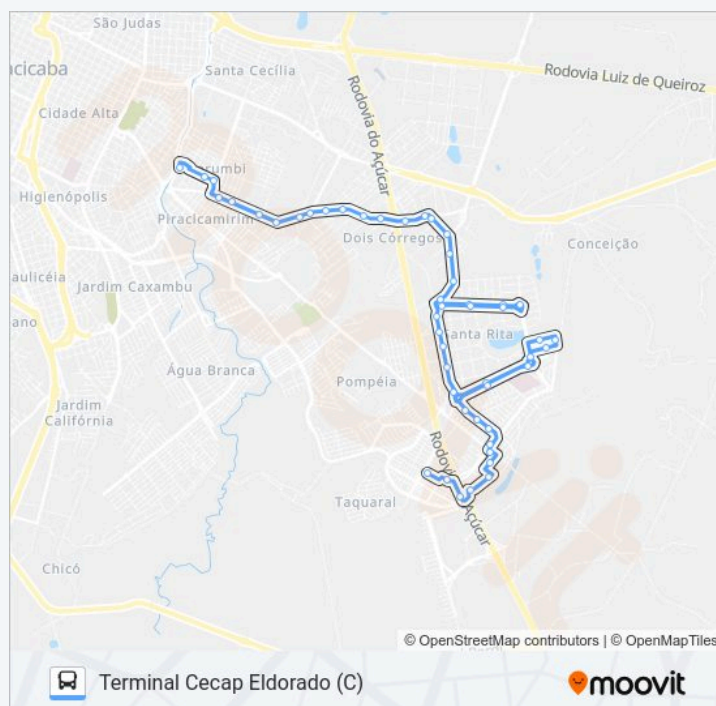

Sentido: Terminal Cecap Eldorado (C)

49 pontos

[VER OS HORÁRIOS DA LINHA](#)

Tpi - Terminal Piracicamirim - Plataforma B

Rua São Thomaz De Aquino, 1180

Rua São Thomaz De Aquino, 1250 - Residência,
N°1250

Av. Dois Córregos, 710

Av. Dois Córregos, 918-950

Av. Dois Córregos, 1416

Av. Dois Córregos, 1650

Av. Dois Córregos, 1920

Av. Dois Córregos, 2058

Av. Dois Córregos, 2322

Av. Dois Córregos, 2550

Av. Dois Córregos, 2780

Av. Dois Córregos, 2998 - Posto Makro

Av. Dois Córregos, 3232

Av. Dois Córregos, 3071 - Escola Coopep

Rua Baptista Formaggio, 2-156

Rua Baptista Formaggio, 290

Rua Genoveva Formagio, 840 - Residência

Av. João Flavio Ferro - Ponto Chao

Av. João Flávio Ferro, 250 - Chácara

Trevo Do Santa Rita - Rotatória Do Santa Rita

Av. Dorival Da Cruz Lima - C/ Rua Luiz Guidotti

Av. Dorival Da Cruz Lima - Área Verde / Oposto /
Cob. Am.

Av. Dorival Da Cruz Lima - Rotatória C/ Vicente
Giácomo

Av. Dorival Da Cruz Lima - Poste / Orelhão

Av. Dorival Da Cruz Lima - C/ Rua Luiz Guidotti

Horários da linha de ônibus 213 PERDIZES - TPI / TCE

Tabela de horários sentido Terminal Cecap Eldorado (C)

domingo	06:45
segunda-feira	06:30
terça-feira	06:30
quarta-feira	06:30
quinta-feira	06:30
sexta-feira	06:30
sábado	06:35

Informações da linha de ônibus 213 PERDIZES - TPI / TCE

Sentido: Terminal Cecap Eldorado (C)

Paradas: 49

Duração da viagem: 37 min

Resumo da linha: