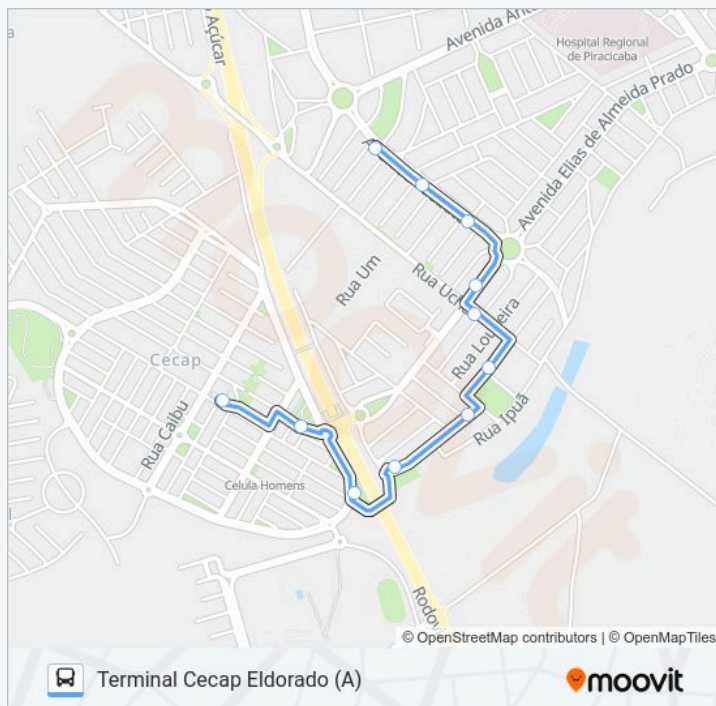

Tce - Terminal Cecap/Eldorado

quarta-feira	04:35
quinta-feira	04:35
sexta-feira	04:35
sábado	04:35

Informações da linha de ônibus 213 PERDIZES - TPI / TCE

Sentido: Terminal Cecap Eldorado (A)

Paradas: 11

Duração da viagem: 5 min

Resumo da linha:

Sentido: Terminal Cecap Eldorado (B)

38 pontos

[VER OS HORÁRIOS DA LINHA](#)

Tpi - Terminal Piracicamirim - Plataforma B

Rua São Thomaz De Aquino, 1180

Rua São Thomaz De Aquino, 1250 - Residência, N°1250

Av. Dois Córregos, 710

Av. Dois Córregos, 918-950

Av. Dois Córregos, 1416

Av. Dois Córregos, 1650

Horários da linha de ônibus 213 PERDIZES - TPI / TCE

Tabela de horários sentido Terminal Cecap Eldorado (B)

Sentido: Terminal Cecap Eldorado (B)

Paradas: 38

Duração da viagem: 34 min

Resumo da linha:

Av. Dois Córregos, 1920

Av. Dois Córregos, 2058

Av. Dois Córregos, 2322

Av. Dois Córregos, 2550