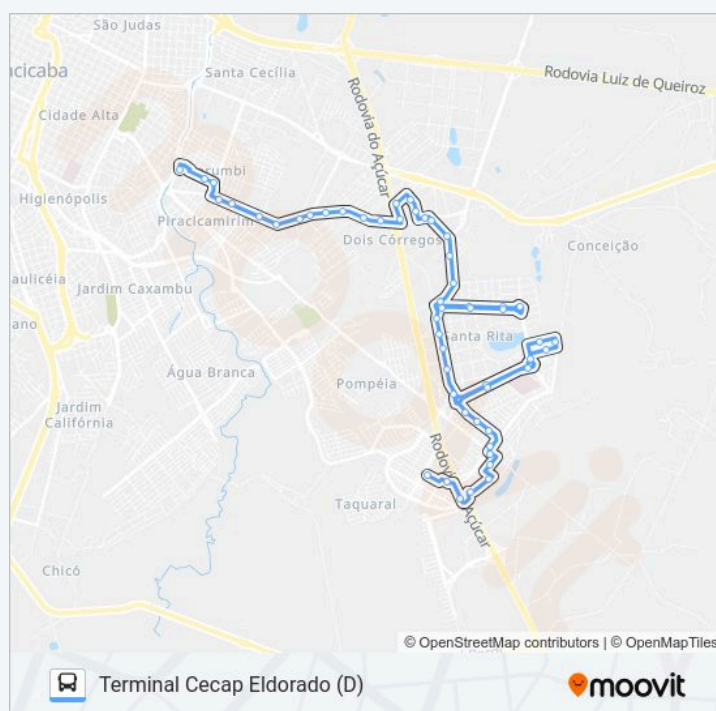

Av. Dorival Da Cruz Lima - C/ Rua Luiz Guidotti

Av. Dorival Da Cruz Lima - Área Verde / Oposto / Cob. Am.

Av. Dorival Da Cruz Lima - Rotatória C/ Vicente Giácomo

Av. Dorival Da Cruz Lima - Poste / Orelhão

sexta-feira 12:05 - 18:10

sábado 11:30 - 16:50

Informações da linha de ônibus 213 PERDIZES - TPI / TCE

Sentido: Terminal Cecap Eldorado (D)

Paradas: 52

Duração da viagem: 39 min

Resumo da linha:

Av. Antônio Elias - Antes Do Hospital Regional