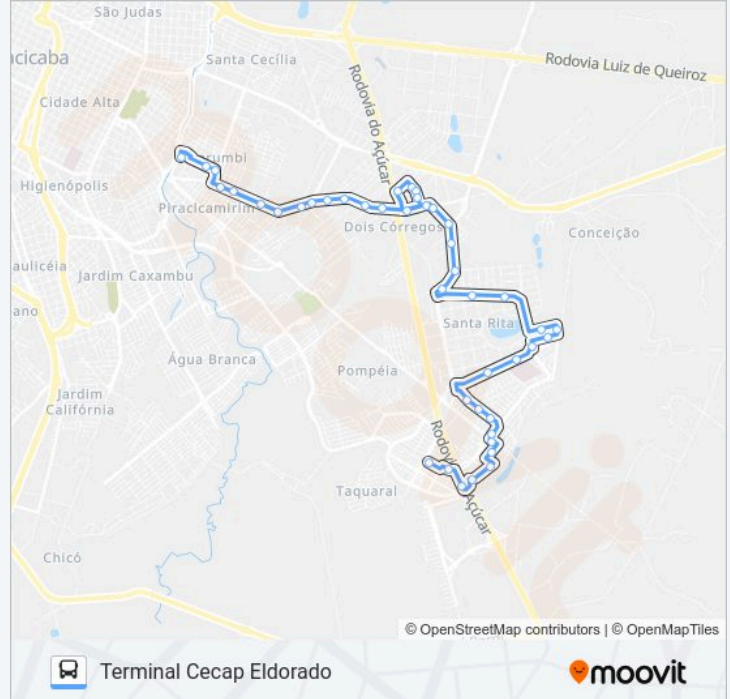

Av. Antônio Elias - Terreno C/ Rua José P. Ribeiro

Av. Taubaté, 154 - Bar

Av. Taubaté, 370

Av. Taubaté, 530

Av. Orlândia, 691 - Comércio

Rua Uchôa, 840

Rua Louveira, 112-180

Rua Carapicuíba, 375

Rua Carapicuíba, 127

Av. Eurico G. Dutra, 2385 - Área Verde, Oposto Nº 2385

Rua Néelson Gobeth De Camargo - Posto Da Guarda

Tce - Terminal Cecap/Eldorado

Sentido: Terminal Cecap Eldorado (A)

11 pontos

[VER OS HORÁRIOS DA LINHA](#)