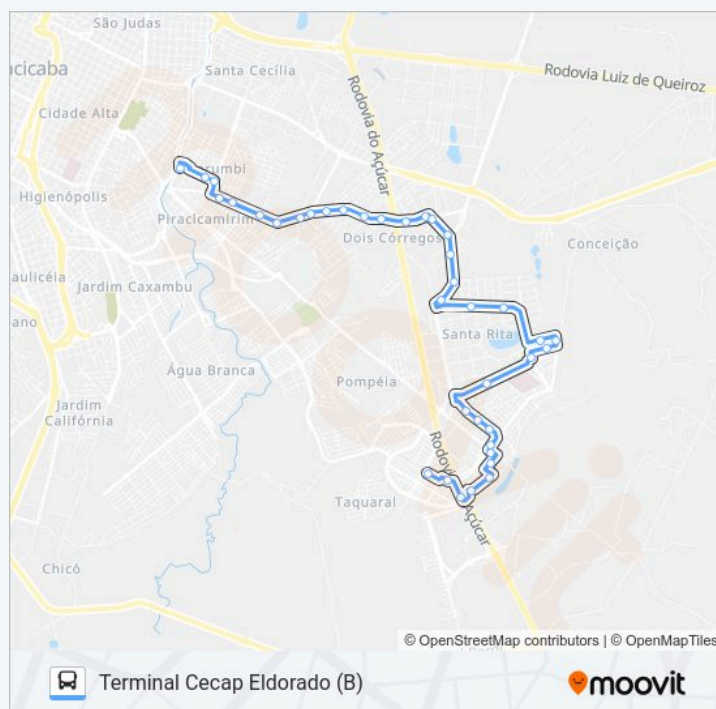

Resumo da linha:

Sentido: Terminal Cecap Eldorado (B)

38 pontos

[VER OS HORÁRIOS DA LINHA](#)

Tpi - Terminal Piracicamirim - Plataforma B

Rua São Thomaz De Aquino, 1180

Rua São Thomaz De Aquino, 1250 - Residência, N°1250

Sentido: Terminal Cecap Eldorado (B)

Paradas: 38

Duração da viagem: 34 min

Resumo da linha:

Av. Dois Córregos, 1920

Av. Dois Córregos, 2058

Av. Dois Córregos, 2322

Av. Dois Córregos, 2550