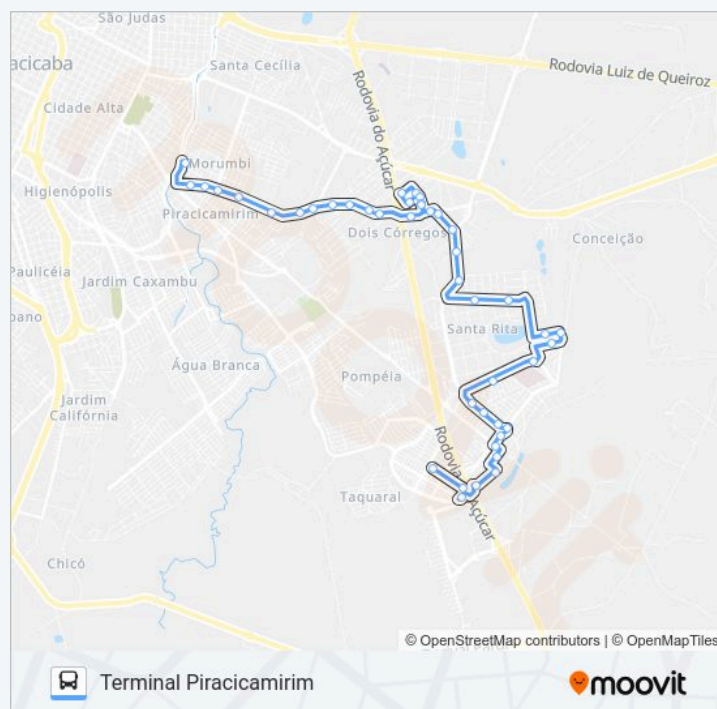

Sentido: Terminal Piracicamirim

Paradas: 43

Duração da viagem: 31 min

Resumo da linha:

Av. Taubate, 639 - Rotatória

Av. Taubate, 583

Av. Taubate, 383

Av. Taubate - Área Verde / Cob. Tambor

Av. Antônio Elias - Antes Do Hospital Regional

Av. Antônio Elias - Após O Hospital Regional

Francisco Scudeller, Oposto 185 - Terreno, Após 185

Maria Isabel C. Garcia - Escola - Santa Rita

Rua Luiz Branchieri, 167 - Terreno, Nº 167

Av. Dorival Da Cruz Lima - Poste / Orelhão

Av. Dorival Da Cruz Lima - C/ Rua Luiz Guidotti

Rua Genoveva Nasato Formaggio - Ponto Chão

Rua Genoveva Formagio, 883 - Residência

Rua Batista Formagio, 355 - Terreno, Nº 355

Rua Batista Formágio, 61 - Muro, Ao Lado Nº 61

Av. Dois Córregos - E.E. Pedro Moraes Cavalcanti

Rua Valter Ramos Jardim, 396

E. M. Prof. Fábio De Souza Maria

Rua Valter Ramos Jardim, 151

Rua Iguazu - Centro Comunitário

Rua Lyson Gaster, 42

Rua Valter Ramos Jardim, 314

Av. Dois Córregos, 3209

Av. Dois Córregos, 2931

Av. Dois Córregos Com R. Antonio Moraes Barros

Av. Dois Córregos, 2565

Av. Dois Córregos, 2501

Av. Dois Córregos, 2039

Av. Dois Córregos, 1861

Av. Dois Córregos, 1451

Av. Dois Córregos, 927

Av. Dois Córregos - Drogal