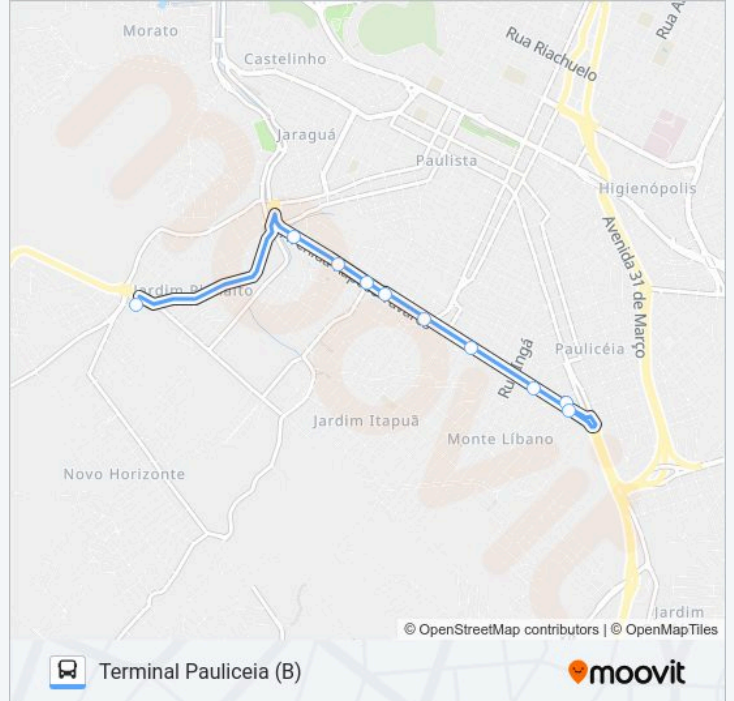

Sentido: Terminal Pauliceia

26 pontos

[VER OS HORÁRIOS DA LINHA](#)

- Tsj - Terminal São Jorge
- Escola Cantagalo
- Rua Maristela, 18
- Rua Laras, 226
- Rua Laras, 225-569
- Avenida Professor Demosthenes Santos Correa, 1000-1096
- Avenida Professor Demosthenes Santos Correa, 2-58
- Avenida Raposo Tavares, 2421-2433
- Avenida Raposo Tavares, 2025
- Avenida Raposo Tavares, 1753
- Rua Presidente Venceslau Braz, 2-64
- Rua Presidente Venceslau Braz, 324
- Rua Francisco De Assis Iglésias, Vila Cristina
- Rua Presidente Washington Luiz, Vila Cristina
- Rua Presidente Washington Luiz, Vila Cristina
- Rua Luiz Bortoletto, 177-229
- Rua Luiz Bortoletto, Vila Cristina

Horários da linha de ônibus 328 SÃO JORGE - TPA / TSJ

Tabela de horários sentido Terminal Pauliceia

segunda-feira	05:45-21:45
terça-feira	05:45-21:45
quarta-feira	05:45-21:45
quinta-feira	05:45-21:45
sexta-feira	05:45-21:45
sábado	05:45-22:30
domingo	05:50-22:15

Informações da linha de ônibus 328 SÃO JORGE - TPA / TSJ

Sentido: Terminal Pauliceia

Paradas: 26

Duração da viagem: 16 min

Resumo da linha: