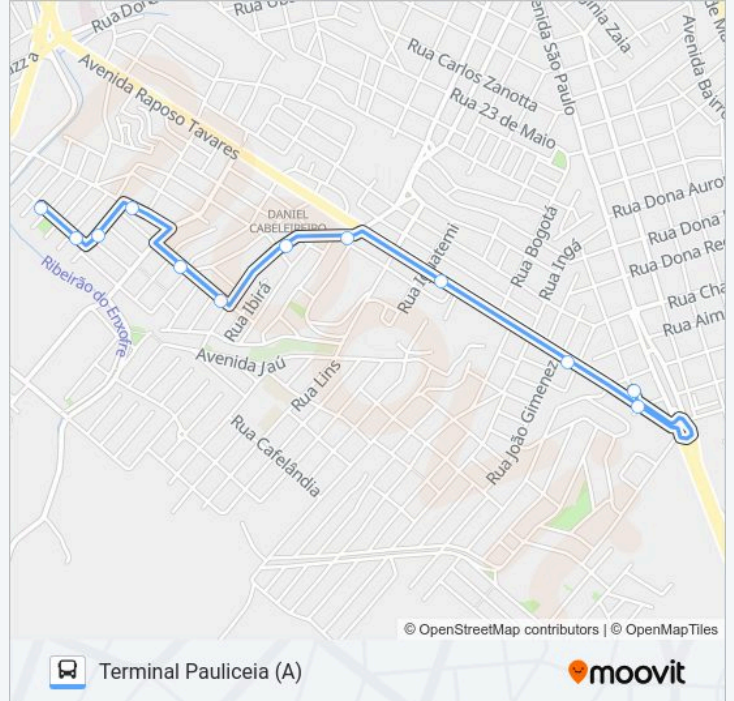

Sentido: Terminal Pauliceia (B)

10 pontos

[VER OS HORÁRIOS DA LINHA](#)

Tsj - Terminal São Jorge

Avenida Raposo Tavares, 2421-2433

Avenida Raposo Tavares, 2025

Avenida Raposo Tavares, 1753

Avenida Raposo Tavares, 1631

Av. Raposo Tavares, 1282

Avenida Raposo Tavares, 968

Avenida Raposo Tavares 439

Avenida Raposo Tavares 171

Tpa - Terminal Pauliceia Provisório

Horários da linha de ônibus 328 SÃO JORGE - TPA / TSJ

Tabela de horários sentido Terminal Pauliceia (B)

segunda-feira	22:45
terça-feira	22:45
quarta-feira	22:45
quinta-feira	22:45
sexta-feira	22:45
sábado	Fora de Operação
domingo	Fora de Operação

Informações da linha de ônibus 328 SÃO JORGE - TPA / TSJ

Sentido: Terminal Pauliceia (B)

Paradas: 10

Duração da viagem: 7 min

Resumo da linha: