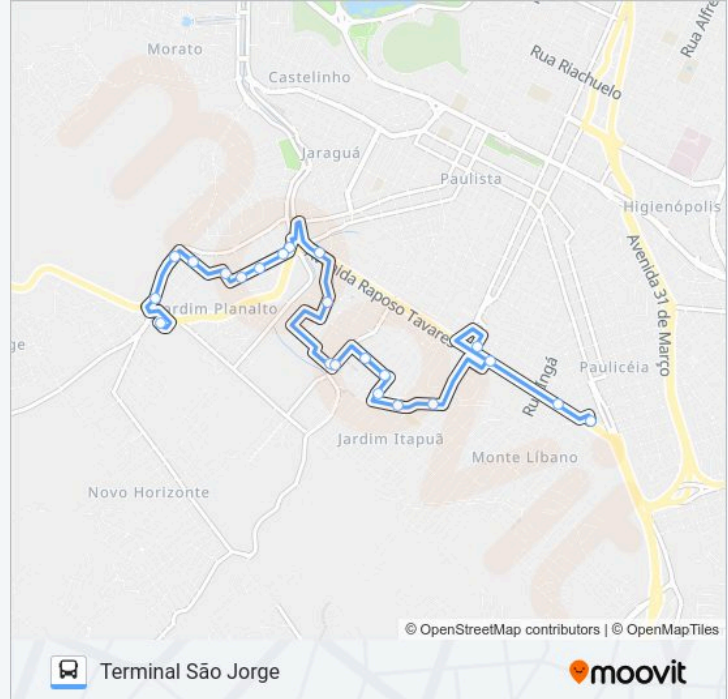

22 pontos

[VER OS HORÁRIOS DA LINHA](#)

Tpa - Terminal Pauliceia Provisório

Avenida Raposo Tavares,464

Av. Raposo Tavares, 1000

Rua Honorato Faustino, 160 - Muro, Após N° 160

Avenida Jaú, Bairro Jardim Tatuapé

Rua Sebastião Aparecido Nunes, 250

Rua Maria Isabel Da Silva Mattos, 786-850

Horários da linha de ônibus 328 SÃO JORGE - TPA / TSJ

Tabela de horários sentido Terminal São Jorge

segunda-feira	05:15-23:15
terça-feira	05:15-23:15
quarta-feira	05:15-23:15
quinta-feira	05:15-23:15
sexta-feira	05:15-23:15
sábado	05:15-23:00
domingo	05:20-23:00

Informações da linha de ônibus 328 SÃO JORGE - TPA / TSJ**Sentido:** Terminal São Jorge**Paradas:** 22**Duração da viagem:** 14 min**Resumo da linha:**

Rua Maria Isabel Da Silva Mattos, 994-1170

Tsj - Terminal São Jorge

Sentido: Terminal Pauliceia (A)

12 pontos

[VER OS HORÁRIOS DA LINHA](#)

Rua Luiz Bortoletto, 177-229

Rua Luiz Bortoletto, Vila Cristina

Rua Orlando Furlan

Rua Pres. Washington Luiz, 318-340

Rua Francisco De Assis Iglésias, Vila Cristina