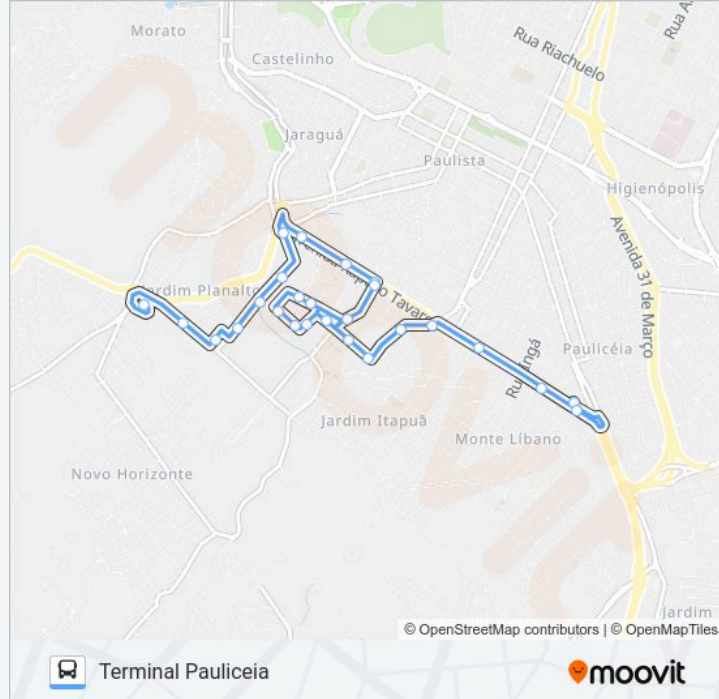

22 pontos

[VER OS HORÁRIOS DA LINHA](#)

Tpa - Terminal Pauliceia Provisório

Avenida Raposo Tavares,464

Av. Raposo Tavares, 1000

Rua Honorato Faustino, 160 - Muro, Após N° 160

Avenida Jaú, Bairro Jardim Tatuapé

Informações da linha de ônibus 328 SÃO JORGE - TPA / TSJ

Sentido: Terminal Pauliceia

Paradas: 26

Duração da viagem: 16 min

Resumo da linha:

Rua Orlando Furlan

Rua Francisco De Assis Iglésias, Vila Cristina

Rua Francisco De Assis Iglésias, 510

Rua Orlando Furlan - Vial Cristina

Rua Prof. Antônio Santos Veiga, 269 - Área Verde,
Oposto Nº 269

Avenida Raposo Tavares,968

Avenida Raposo Tavares 439

Avenida Raposo Tavares 171

Tpa - Terminal Pauliceia Provisório

Os horários e os mapas do itinerário da linha de ônibus 328 SÃO JORGE - TPA / TSJ estão disponíveis, no formato PDF offline, no site: moovitapp.com. Use o Moovit App e viaje de transporte público por Piracicaba, Limeira, Rio Claro, Araras and Leme! Com o Moovit você poderá ver os horários em tempo real dos ônibus, trem e metrô, e receber direções passo a passo durante todo o percurso!