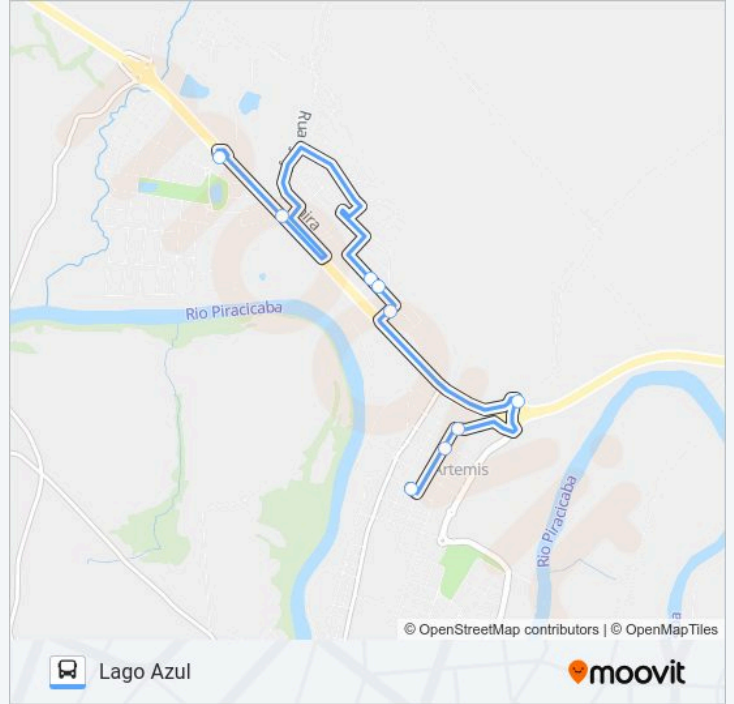

Lago Azul

Horários da linha de ônibus 403 LAGO AZUL/ CONEXÃO ARTEMIS

Tabela de horários sentido Lago Azul

| | |
|---------------|-------------|
| segunda-feira | 05:10-00:00 |
| terça-feira | 05:10-00:00 |
| quarta-feira | 05:10-00:00 |
| quinta-feira | 05:10-00:00 |
| sexta-feira | 05:10-00:00 |
| sábado | 05:35-00:00 |
| domingo | 05:40-00:00 |

Informações da linha de ônibus 403 LAGO AZUL/ CONEXÃO ARTEMIS

Sentido: Lago Azul

Paradas: 9

Duração da viagem: 9 min

Resumo da linha:

Os horários e os mapas do itinerário da linha de ônibus 403 LAGO AZUL/ CONEXÃO ARTEMIS estão disponíveis, no formato PDF offline, no site: moovitapp.com. Use o Moovit App e viaje de transporte público por Piracicaba, Limeira, Rio Claro, Araras and Leme! Com o Moovit você poderá ver os horários em tempo real dos ônibus, trem e metrô, e receber direções passo a passo durante todo o percurso!