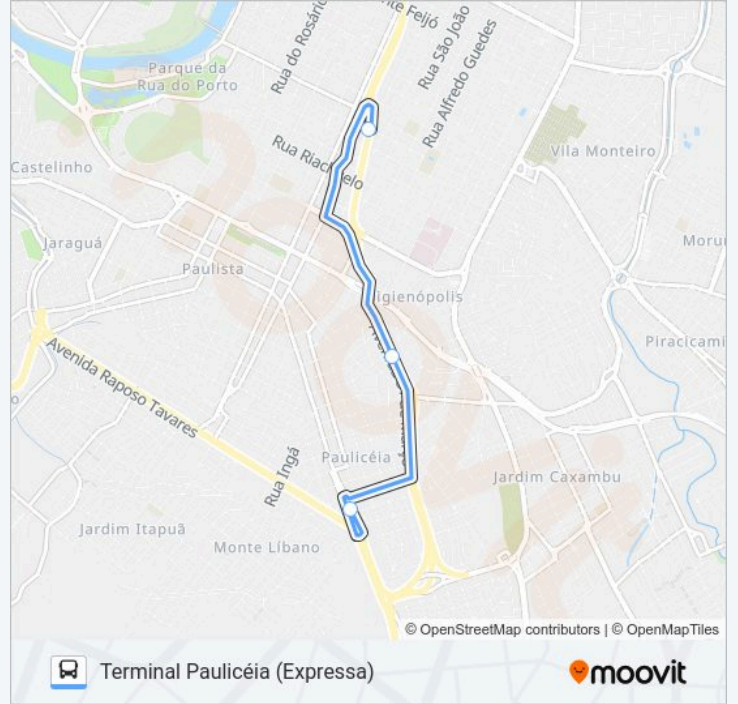

10 pontos

[VER OS HORÁRIOS DA LINHA](#)

T.P.A. - Terminal Paulicéia Integração

Rua Fernando Lopes, 1252

Rua Fernando Lopes, 789

Rua Fernando Lopes, 497

Rua Dona Lica, 165

Rua Virgínia Zaia, 135

Rua José Pinto De Almeida, 2164 - Muro, Oposto N° 2164

Avenida 31 De Março - Walmart

Rua José Michelletti - Estação Conexão Praça Esperanto

Tci - Terminal Central De Integração

Horários da linha de ônibus 301 PAULICÉIA / TCI

Tci - Terminal Central De Integração

Avenida Armando De Salles Oliveira, 2508-2511

Rua Benjamin Constant, 2066

Rua Benjamin Constant, 2258-2310

Rua Benjamin Consatnt, 2494 - Bicletária, Nº 2494

Avenida São Paulo - Paulicéia, 322

Sentido: Terminal Paulicéia (Expressa)

Paradas: 3

Duração da viagem: 5 min

Resumo da linha:

Os horários e os mapas do itinerário da linha de ônibus 301 PAULICÉIA / TCI estão disponíveis, no formato PDF offline, no site: moovitapp.com. Use o Moovit App e viaje de transporte público por Piracicaba, Limeira, Rio Claro, Araras e Leme! Com o Moovit você poderá ver os horários em tempo real dos ônibus, trem e metrô, e receber direções passo a passo durante todo o percurso!