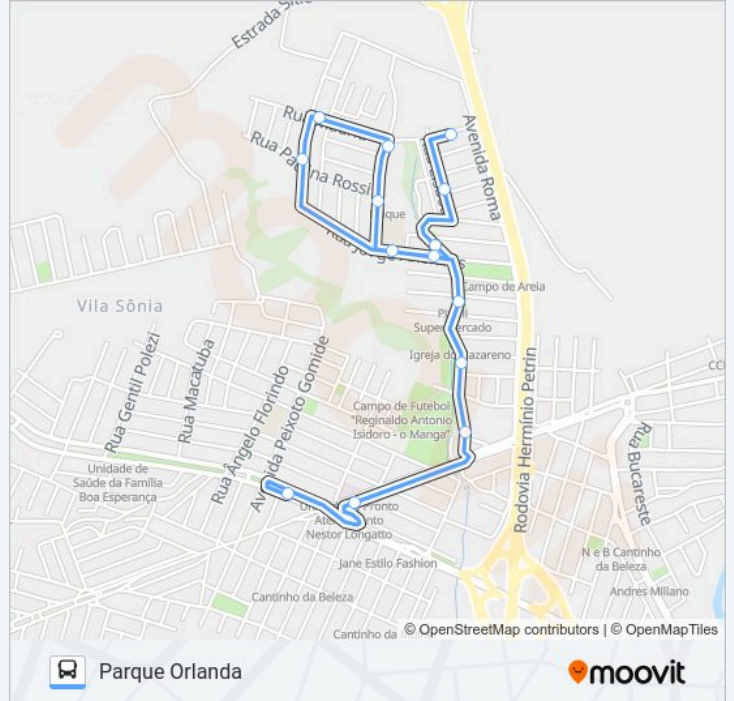

Sentido: Terminal Vila Sônia

9 pontos

[VER OS HORÁRIOS DA LINHA](#)

- Rua Madrid, 91
- Avenida Roma, 827-889
- Avenida Roma, 669
- Avenida Roma, 569-573
- Rua Ricardo Cárnio, 160
- Rua Carlos Sachs, 75-137
- Avenida Bebedouro, 303-371
- Rua Oliverio Porta, 46
- Tvs - Terminal Vila Sônia

Horários da linha de ônibus 410 PARQUE ORLANDA / TVS

Tabela de horários sentido Terminal Vila Sônia

domingo	05:35 - 23:10
segunda-feira	05:10 - 23:35
terça-feira	05:10 - 23:35
quarta-feira	05:10 - 23:35
quinta-feira	05:10 - 23:35
sexta-feira	05:10 - 23:35
sábado	05:10 - 23:25

Informações da linha de ônibus 410 PARQUE ORLANDA / TVS

Sentido: Terminal Vila Sônia
Paradas: 9
Duração da viagem: 5 min
Resumo da linha: