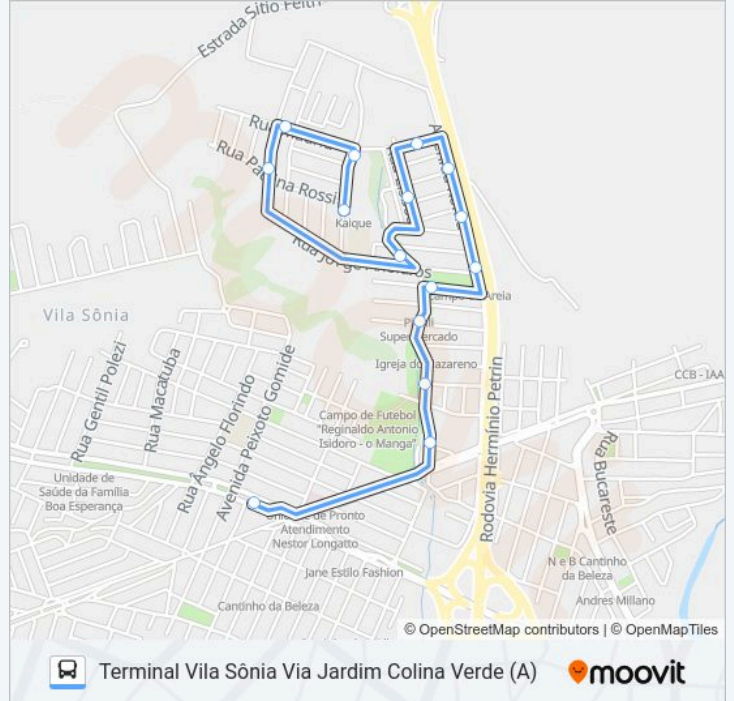

Avenida Roma, 827-889

Avenida Roma, 669

Avenida Roma, 569-573

Rua Ricardo Cárnio, 160

Rua Carlos Sachs, 75-137

Avenida Bebedouro, 303-371

Rua Oliverio Porta, 46

Tvs - Terminal Vila Sônia

Horários da linha de ônibus 410 PARQUE ORLANDA / TVS

Tabela de horários sentido Terminal Vila Sônia Via Jardim Colina Verde (A)

domingo	04:40
segunda-feira	04:40
terça-feira	04:40
quarta-feira	04:40
quinta-feira	04:40
sexta-feira	04:40
sábado	04:40

Informações da linha de ônibus 410 PARQUE ORLANDA / TVS

Sentido: Terminal Vila Sônia Via Jardim Colina Verde (A)

Paradas: 15

Duração da viagem: 8 min

Resumo da linha:

Sentido: Terminal Vila Sônia Via Vilas Breda E Belém (B)

23 pontos

[VER OS HORÁRIOS DA LINHA](#)

- Rua Madrid, 91
- Rodovia Hermínio Peltrim
- Rua Ferdinando Ferraz De Arruda Pinto, 1-125
- Rua Ferdinando Ferraz De Arruda Pinto, 1-125
- Rodovia Hermínio Peltrim
- Avenida Roma, 903
- Rodovia Herminio Peltrim, 172 (Mefsa)
- R. José P. De Almeida, 2870 (Usina Costa Pinto)
- Raízen Costa Pinto
- Sentido Vila Breda
- Usina Costa Pinto
- Acesso A Portaria
- Rua Vinte E Oito De Outubro, 79-147
- Rua Vinte E Oito De Outubro, 1-77
- Rotatória Viaduto Costa Pin
- Rodovia Herminio Peltrim, 172 (Mefsa)
- Avenida Roma, 669
- Avenida Roma, 569-573