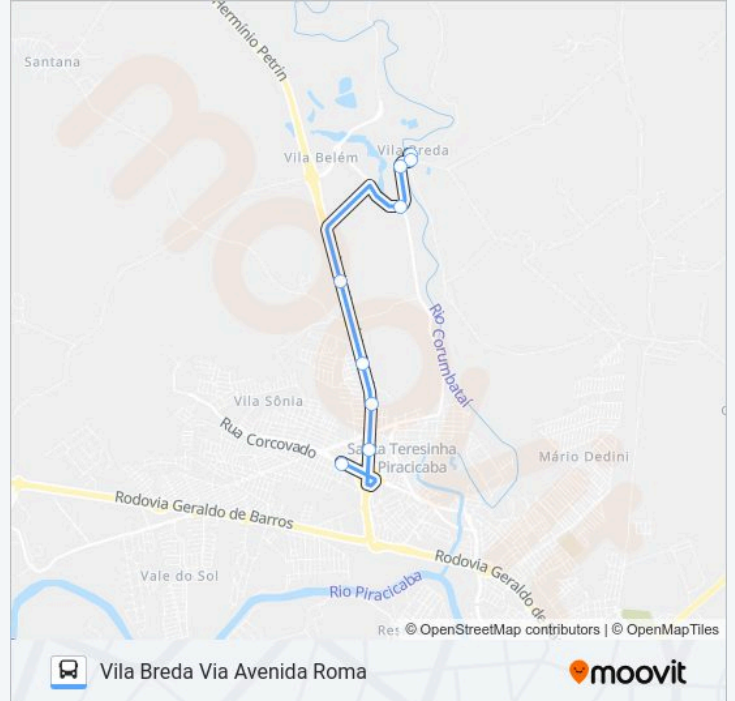

Sentido: Vila Breda / Terminal Vila Sônia

Paradas: 15

Duração da viagem: 15 min

Resumo da linha:

Sentido: Vila Breda Via Avenida Roma

9 pontos

[VER OS HORÁRIOS DA LINHA](#)

Av Corcovado, 1001

Rua Ferdinando Ferraz De Arruda Pinto, 1-125

Rodovia Hermínio Peltrim

Avenida Roma, 903

Rodovia Herminio Peltrim, 172 (Mefsa)

R. José P. De Almeida, 2870 (Usina Costa Pinto)

Raízen Costa Pinto

Sentido Vila Breda

Usina Costa Pinto

Horários da linha de ônibus 410 PARQUE ORLANDA / TVS

Tabela de horários sentido Vila Breda Via Avenida Roma

domingo	05:00 - 21:00
segunda-feira	Fora de Operação
terça-feira	Fora de Operação
quarta-feira	Fora de Operação
quinta-feira	Fora de Operação
sexta-feira	Fora de Operação
sábado	Fora de Operação

Informações da linha de ônibus 410 PARQUE ORLANDA / TVS

Sentido: Vila Breda Via Avenida Roma

Paradas: 9

Duração da viagem: 10 min

Resumo da linha:

Os horários e os mapas do itinerário da linha de ônibus 410 PARQUE ORLANDA / TVS estão disponíveis, no formato PDF offline, no site: moovitapp.com. Use o Moovit App e viaje de transporte público por Piracicaba, Limeira, Rio Claro, Araras e Leme! Com o Moovit você poderá ver os horários em tempo real dos ônibus, trem e metrô, e receber direções passo a passo durante todo o percurso!