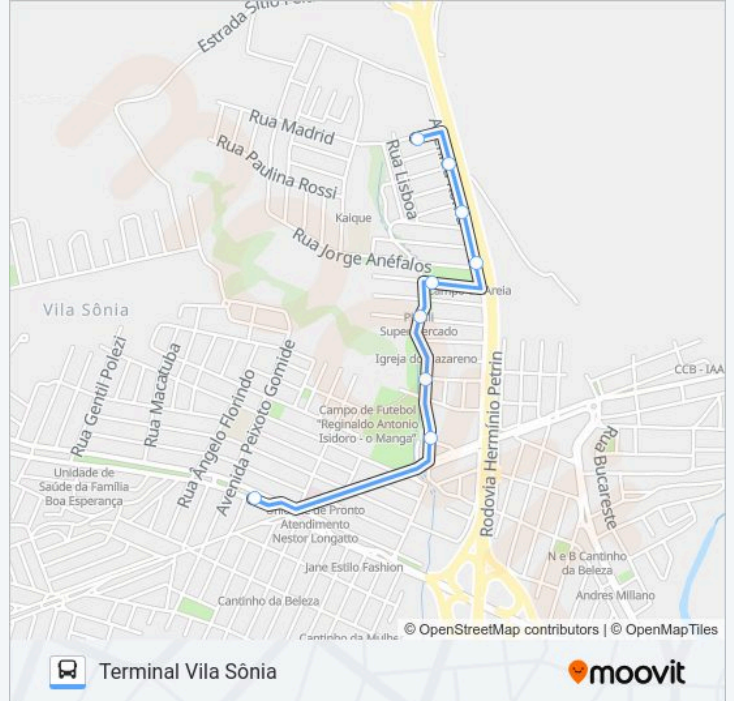

Sentido: Terminal Vila Sônia Via Jardim Colina Verde (A)

15 pontos

[VER OS HORÁRIOS DA LINHA](#)

R. Antonio Da Costa G. Netto

R. Antonio Da Costa G. Netto

Rua Madrid, 194

R. Aristides Scarabello

Rua Carlos Sachs, 269-367

Rua Lisboa, 93-147

Rua Madrid, 91

Avenida Roma, 827-889

Avenida Roma, 669

Avenida Roma, 569-573

Rua Ricardo Cárnio, 160

Rua Carlos Sachs, 75-137

Avenida Bebedouro, 303-371

Rua Oliverio Porta, 46

Tvs - Terminal Vila Sônia

Horários da linha de ônibus 410 PARQUE ORLANDA / TVS

Tabela de horários sentido Terminal Vila Sônia Via Jardim Colina Verde (A)

domingo	04:40
segunda-feira	04:40
terça-feira	04:40
quarta-feira	04:40
quinta-feira	04:40
sexta-feira	04:40
sábado	04:40

Informações da linha de ônibus 410 PARQUE ORLANDA / TVS

Sentido: Terminal Vila Sônia Via Jardim Colina Verde (A)

Paradas: 15

Duração da viagem: 8 min

Resumo da linha: