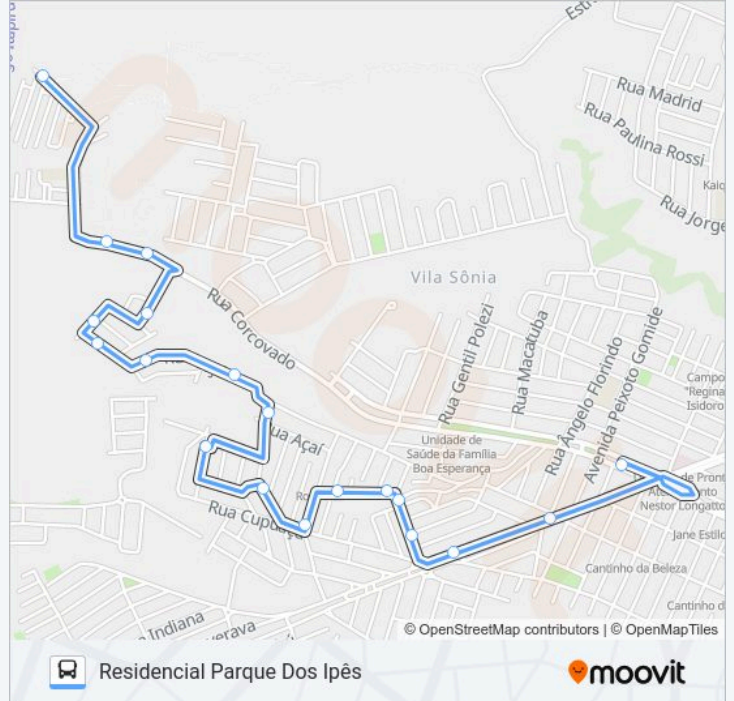

Sentido: Residencial Parque Dos Ipês (A)

18 pontos

[VER OS HORÁRIOS DA LINHA](#)

Avenida Euclides De Figueiredo, 316

Área Verde / Boxe

Rua Baler Miguel Did, 50-98

Rua Baler Miguel Did, 231-247

Rua Maria Do Carmo Zem Da Silva, 223

Rua Maria Do Carmo Zem Da Silva, 121

Rua Alderico De Oliveira Campos, 15-57

Rua Cupuaçu, 610-674

Rua Antenor Nicolau

Rua Araçá, 244

Rua Cajú, 70-130

Rua Cajú, 368-600

Rua Cereja, 208

Rua Amora, 65-115

Rua Tâmara, 74

Rua Corcovado - Residencial Parque Piracicaba 1

Rua Corcovado - Residencial Parque Piracicaba 2

Rua Corcovado, 3543

Horários da linha de ônibus 407 BOA ESPERANÇA VIA AV. EUCLIDES DE FIGUEIREDO

Tabela de horários sentido Residencial Parque Dos Ipês (A)

domingo	Fora de Operação
segunda-feira	08:33 - 18:18
terça-feira	08:33 - 18:18
quarta-feira	08:33 - 18:18
quinta-feira	08:33 - 18:18
sexta-feira	08:33 - 18:18
sábado	08:33 - 13:03

Informações da linha de ônibus 407 BOA ESPERANÇA VIA AV. EUCLIDES DE FIGUEIREDO

Sentido: Residencial Parque Dos Ipês (A)

Paradas: 18

Duração da viagem: 10 min

Resumo da linha: