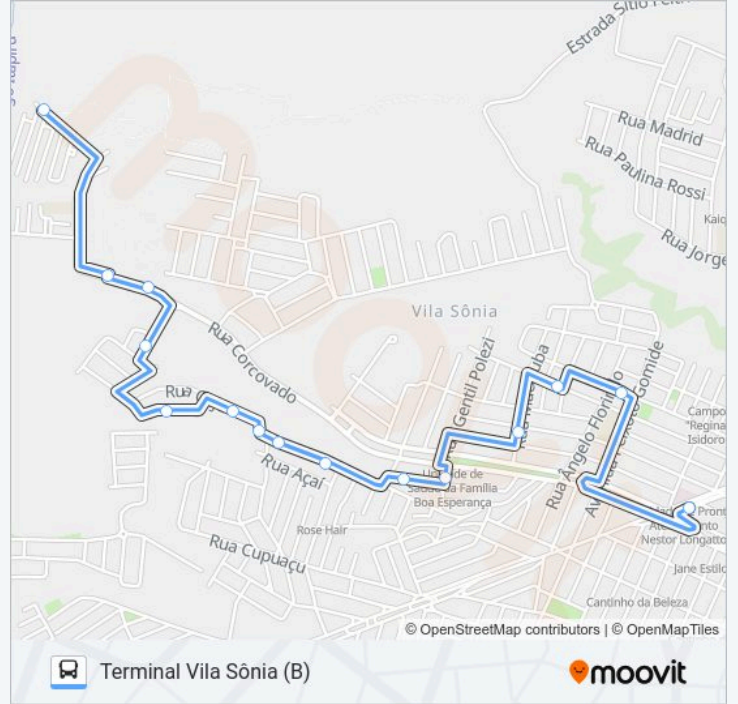

🚏 407 BOA ESPERANÇA VIA AV. E...

Residencial Parque
Dos Ipês

Use O App

A linha de ônibus 407 BOA ESPERANÇA VIA AV. EUCLIDES DE FIGUEIREDO | (Residencial Parque Dos Ipês) tem 4 itinerários.

(1) Residencial Parque Dos Ipês: 05:00 - 20:17(2) Residencial Parque Dos Ipês (A): 08:33 - 18:18(3) Terminal Vila Sônia: 04:45 - 20:34(4) Terminal Vila Sônia (B): 08:08 - 18:38

Rua Murici, 591

Rua Murici, 421

Rua Cosmópolis, 439-459

Rua Cosmorama, 2

Rua Macatuba, 66-128

Rua Altino Arantes, 1095

Rua João Zem, 891

Av. Euclides De Figueiredo, 571

Horários da linha de ônibus 407 BOA ESPERANÇA VIA AV. EUCLIDES DE FIGUEIREDO

Tabela de horários sentido Terminal Vila Sônia (B)

domingo	Fora de Operação
segunda-feira	08:08 - 18:38
terça-feira	08:08 - 18:38
quarta-feira	08:08 - 18:38
quinta-feira	08:08 - 18:38
sexta-feira	08:08 - 18:38
sábado	08:08 - 12:38

Informações da linha de ônibus 407 BOA ESPERANÇA VIA AV. EUCLIDES DE FIGUEIREDO

Sentido: Terminal Vila Sônia (B)

Paradas: 15

Duração da viagem: 9 min

Resumo da linha:

Os horários e os mapas do itinerário da linha de ônibus 407 BOA ESPERANÇA VIA AV. EUCLIDES DE FIGUEIREDO estão disponíveis, no formato PDF offline, no site: moovitapp.com. Use o Moovit App e viaje de transporte público por Piracicaba, Limeira, Rio Claro, Araras e Leme! Com o Moovit você poderá ver os horários em tempo real dos ônibus, trem e metrô, e receber direções passo a passo durante todo o percurso!