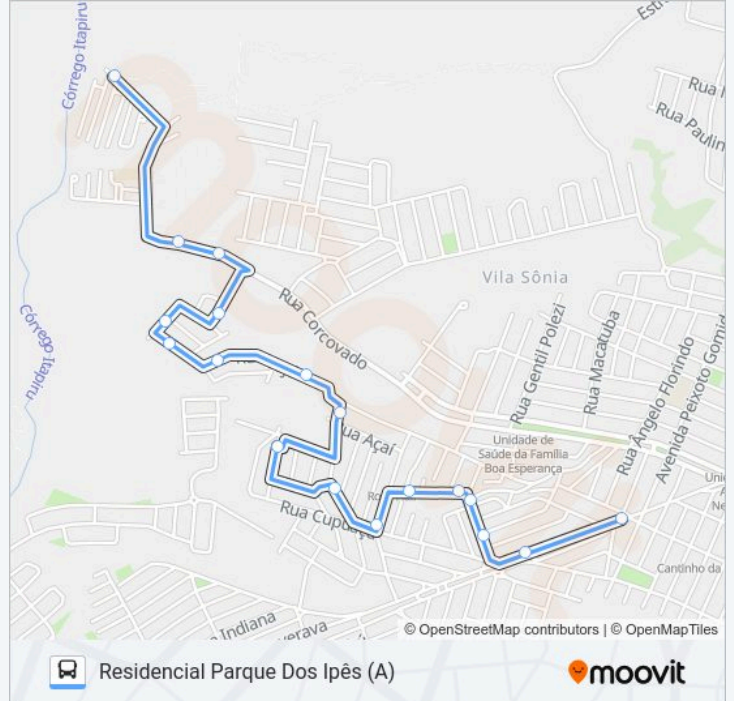

Rua Tâmara, 74

Rua Corcovado - Residencial Parque Piracicaba 1

Rua Corcovado - Residencial Parque Piracicaba 2

Rua Corcovado, 3543

Horários da linha de ônibus 407 BOA ESPERANÇA VIA AV. EUCLIDES DE FIGUEIREDO

Tabela de horários sentido Residencial Parque Dos Ipês (A)

domingo	Fora de Operação
segunda-feira	08:33 - 18:18
terça-feira	08:33 - 18:18
quarta-feira	08:33 - 18:18
quinta-feira	08:33 - 18:18
sexta-feira	08:33 - 18:18
sábado	08:33 - 13:03

Informações da linha de ônibus 407 BOA ESPERANÇA VIA AV. EUCLIDES DE FIGUEIREDO

Sentido: Residencial Parque Dos Ipês (A)

Paradas: 18

Duração da viagem: 10 min

Resumo da linha:

Sentido: Terminal Vila Sônia

17 pontos

[VER OS HORÁRIOS DA LINHA](#)

- Rua Corcovado, 3543
- Rua Corcovado - Residencial Parque Piracicaba 2
- Rua Corcovado - Residencial Parque Piracicaba 1
- Rua Tâmara, 1-89
- Rua Buriti, 125
- Rua Cajú, 95
- Rua Graviola, 13
- Rua Murici, 591
- Rua Murici, 421
- Rua Cosmópolis, 439-459
- Rua Cosmorama, 2
- Rua Macatuba, 66-128
- Rua Altino Arantes, 1095
- Rua João Zem, 891
- Rua Padre Otto Andréas Josef Wolf, 671
- Rua Fábio Da Silva Prado, 1-59
- Tvs - Terminal Vila Sônia