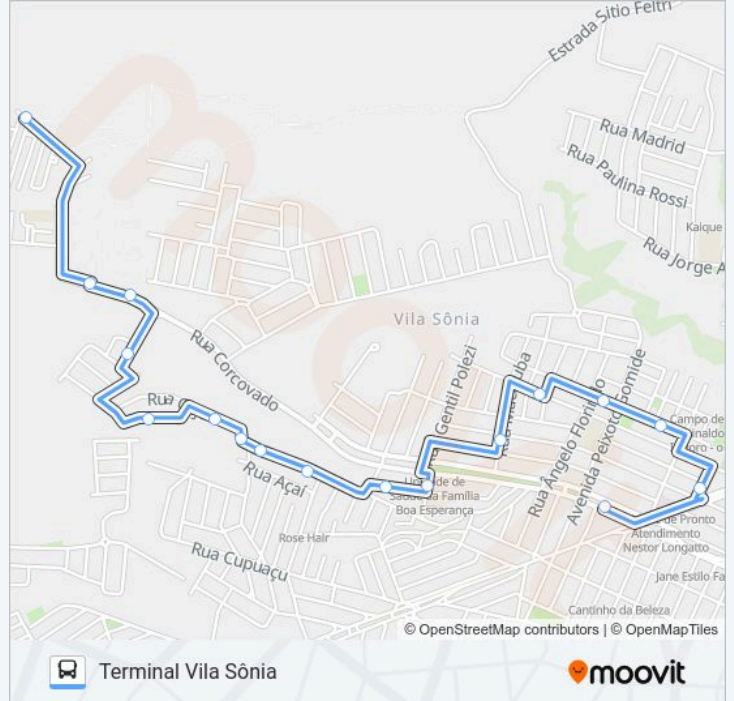

Informações da linha de ônibus 407 BOA ESPERANÇA VIA AV. EUCLIDES DE FIGUEIREDO

Sentido: Residencial Parque Dos Ipês (A)

Paradas: 18

Duração da viagem: 10 min

Resumo da linha:

Sentido: Terminal Vila Sônia

17 pontos

[VER OS HORÁRIOS DA LINHA](#)

- Rua Corcovado, 3543
- Rua Corcovado - Residencial Parque Piracicaba 2
- Rua Corcovado - Residencial Parque Piracicaba 1
- Rua Tâmara, 1-89
- Rua Buriti, 125
- Rua Cajú, 95
- Rua Graviola, 13
- Rua Murici, 591
- Rua Murici, 421
- Rua Cosmópolis, 439-459
- Rua Cosmorama, 2
- Rua Macatuba, 66-128
- Rua Altino Arantes, 1095
- Rua João Zem, 891
- Rua Padre Otto Andréas Josef Wolf, 671
- Rua Fábio Da Silva Prado, 1-59
- Tvs - Terminal Vila Sônia

Horários da linha de ônibus 407 BOA ESPERANÇA VIA AV. EUCLIDES DE FIGUEIREDO

Tabela de horários sentido Terminal Vila Sônia

domingo	Fora de Operação
segunda-feira	04:45 - 20:34
terça-feira	04:45 - 20:34
quarta-feira	04:45 - 20:34
quinta-feira	04:45 - 20:34
sexta-feira	04:45 - 20:34
sábado	04:45 - 19:58

Informações da linha de ônibus 407 BOA ESPERANÇA VIA AV. EUCLIDES DE FIGUEIREDO

Sentido: Terminal Vila Sônia

Paradas: 17

Duração da viagem: 10 min

Resumo da linha:

Sentido: Terminal Vila Sônia (B)

15 pontos