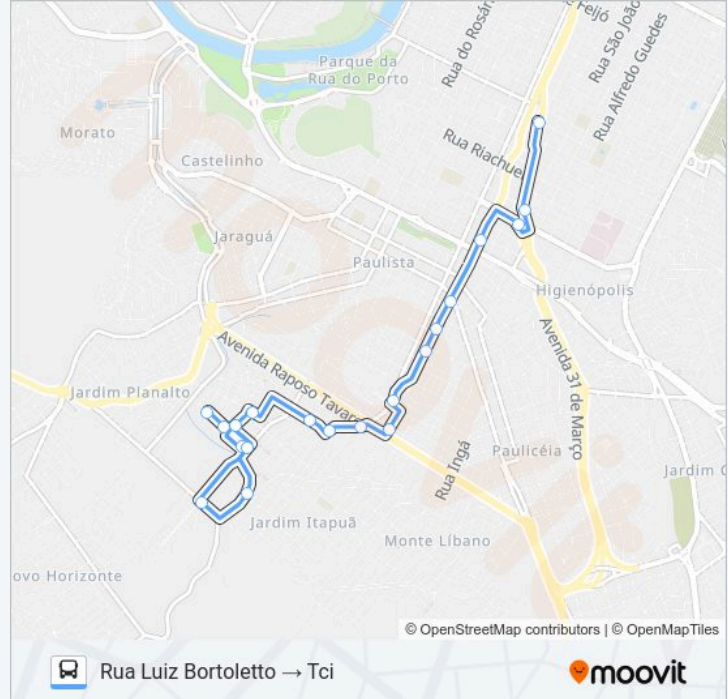

Rua Albert Einstein, 218

Rua Orlando Furlan - Vial Cristina

Rua Prof. Antônio Santos Veiga, 269 - Área Verde,
Oposto N° 269

Rua Honorato Faustino, 160 - Muro, Após N° 160

Rua Benjamin Constant - Oposto Ao Postular

Paradas: 20

Duração da viagem: 12 min

Resumo da linha:

Avenida 31 De Março - Walmart

Rua José Michelleti - Estação Conexão Praça Esperanto

Tci - Terminal Central De Integração

Sentido: Terminal Central De Integração

17 pontos

[VER OS HORÁRIOS DA LINHA](#)

Condomínio Parque Ville

Rua Pedro Habechian, 85-89

Rua Íris Ast, 208

Rua Orlando Furlan, Vila Cristina

Rua Pres. Washington Luiz, 318-340

Rua Albert Einstein, 218

Rua Orlando Furlan - Vial Cristina

Rua Prof. Antônio Santos Veiga, 269 - Área Verde, Oposto Nº 269

Rua Honorato Faustino, 160 - Muro, Após Nº 160

Rua Benjamin Constant - Oposto Ao Postular

Rua Da Glória, 2987