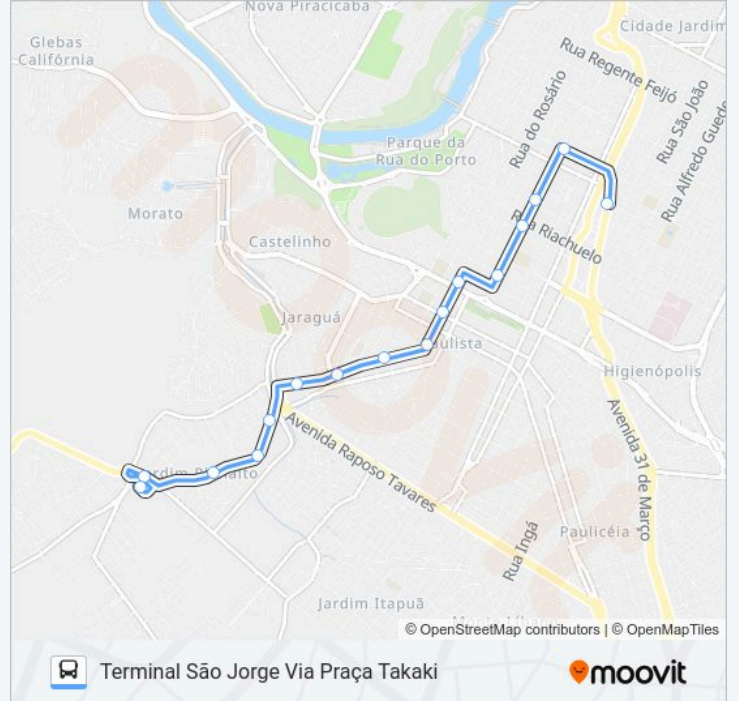

Rua Professor José Rosário Losso, 483

Avenida Presidente Vargas, 101-177

Avenida Nove De Julho, 1092-1170

Avenida Nove De Julho, 1396

Av. Dr. Paulo De Moraes, 1298

Av. Dr. Paulo De Moraes - Estação - Estação Da Paulista

Avenida Antonio Mendes De Barros Filho, 194-436

Avenida Antonio Mendes De Barros Filho, 438-508

Avenida Antonio Mendes De Barros Filho, 510-962

Avenida Antonio Mendes De Barros Filho, 1296-1384

Tsj - Terminal São Jorge

Horários da linha de ônibus 802 SÃO JORGE VIA JARDIM PLANALTO

Tabela de horários sentido Terminal São Jorge Via Praça Takaki

domingo	09:40 - 23:50
segunda-feira	Fora de Operação
terça-feira	Fora de Operação
quarta-feira	Fora de Operação
quinta-feira	Fora de Operação
sexta-feira	Fora de Operação
sábado	Fora de Operação

Informações da linha de ônibus 802 SÃO JORGE VIA JARDIM PLANALTO

Sentido: Terminal São Jorge Via Praça Takaki

Paradas: 16

Duração da viagem: 12 min

Resumo da linha:

Os horários e os mapas do itinerário da linha de ônibus 802 SÃO JORGE VIA JARDIM PLANALTO estão disponíveis, no formato PDF offline, no site: moovitapp.com. Use o Moovit App e viaje de transporte público por Piracicaba, Limeira, Rio Claro, Araras e Leme! Com o Moovit você poderá ver os horários em tempo real dos ônibus, trem e metrô, e receber direções passo a passo durante todo o percurso!