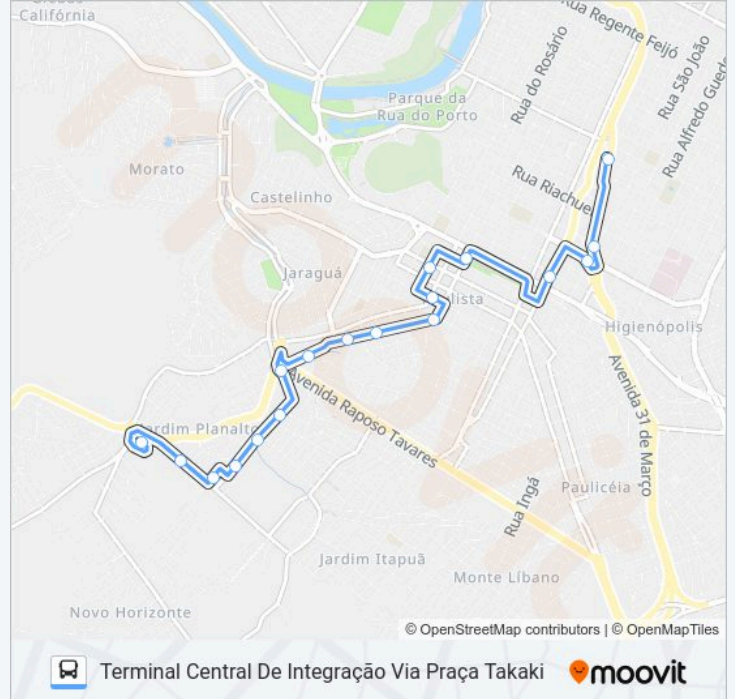

Avenida 31 De Março - Walmart

Horários da linha de ônibus 802 SÃO JORGE VIA JARDIM PLANALTO

Tabela de horários sentido Terminal Central De Integração Via Praça Takaki

domingo	10:04 - 23:30
segunda-feira	Fora de Operação
terça-feira	Fora de Operação
quarta-feira	Fora de Operação
quinta-feira	Fora de Operação
sexta-feira	Fora de Operação
sábado	Fora de Operação

Informações da linha de ônibus 802 SÃO JORGE VIA JARDIM PLANALTO

Sentido: Terminal Central De Integração Via Praça Takaki

Paradas: 18

Duração da viagem: 12 min

Resumo da linha:

Rua José Michelleti - Estação Conexão Praça Esperanto

Tci - Terminal Central De Integração

Sentido: Terminal São Jorge

18 pontos

[VER OS HORÁRIOS DA LINHA](#)

Tci - Terminal Central De Integração

Avenida Armando De Salles Oliveira, 2508-2511

Rua Benjamin Constant, 2066

Av. Dr. Paulo De Moraes, 1773

Av. Dr. Paulo De Moraes, 1433 - Estação Conexão Paulista

Av. Dr. Paulo De Moraes - Estação Conexão Jorge Coury

Avenida Nove De Julho, 1367

Avenida Nove De Julho, 1095

Avenida Presidente Vargas, 206