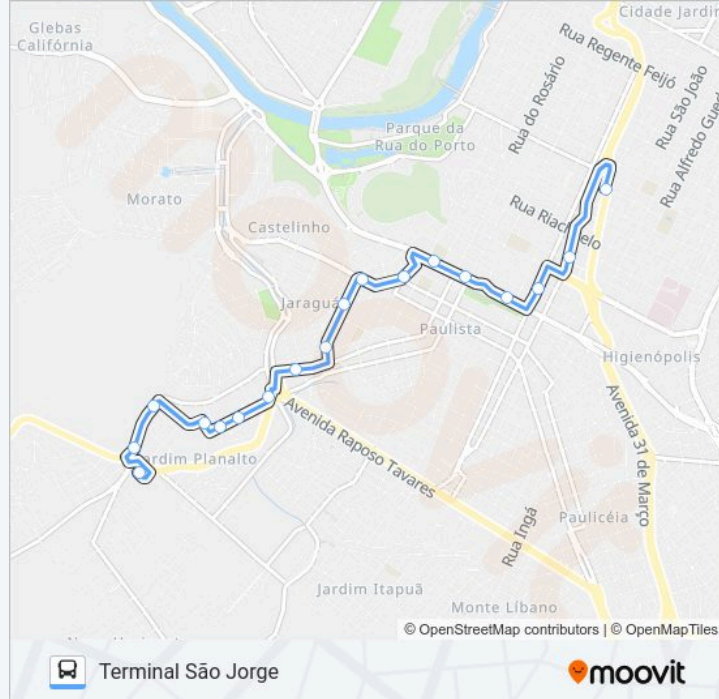

Av. Dr. Paulo De Moraes, 1773

Av. Dr. Paulo De Moraes, 1433 - Estação Conexão Paulista

Av. Dr. Paulo De Moraes - Estação Conexão Jorge Coury

Avenida Nove De Julho, 1367

Avenida Nove De Julho, 1095

Avenida Presidente Vargas, 206

Rua Maria Isabel Da Silva Mattos, 994-1170

Horários da linha de ônibus 802 SÃO JORGE VIA JARDIM PLANALTO

Tabela de horários sentido Terminal São Jorge

domingo	05:24 - 21:08
segunda-feira	05:40 - 23:55
terça-feira	05:40 - 23:55
quarta-feira	05:40 - 23:55
quinta-feira	05:40 - 23:55
sexta-feira	05:40 - 23:55
sábado	05:12 - 23:20

Informações da linha de ônibus 802 SÃO JORGE VIA JARDIM PLANALTO

Sentido: Terminal São Jorge

Paradas: 18

Duração da viagem: 12 min

Resumo da linha:

Sentido: Terminal São Jorge (A)

18 pontos

[VER OS HORÁRIOS DA LINHA](#)