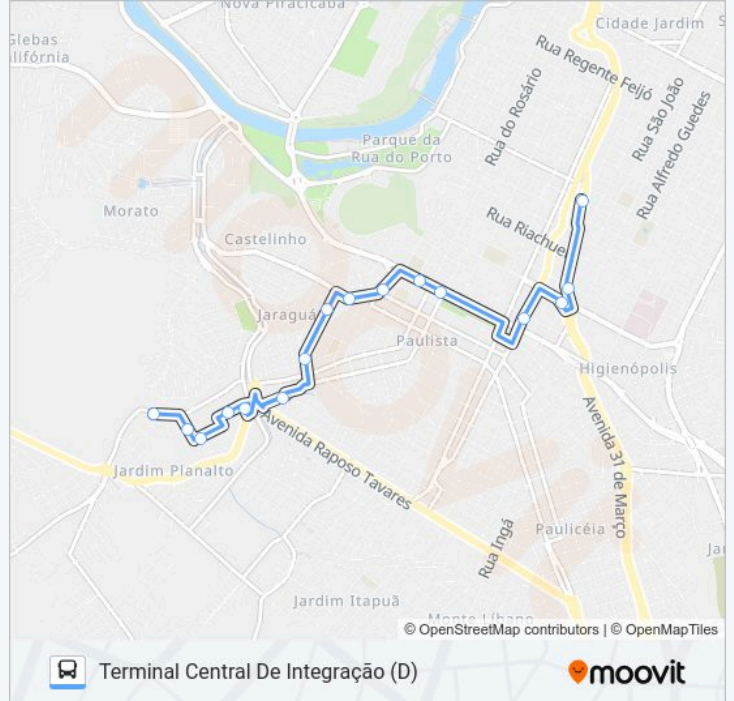

Avenida Nove De Julho, 1092-1170

Avenida Nove De Julho, 1396

Av. Dr. Paulo De Moraes, 1298

Av. Dr. Paulo De Moraes - Estação - Estação Da Paulista

Rua José Pinto De Almeida, 2164 - Muro, Oposto Nº 2164

Avenida 31 De Março - Walmart

domingo	Fora de Operação
segunda-feira	12:30
terça-feira	12:30
quarta-feira	12:30
quinta-feira	12:30
sexta-feira	12:30
sábado	Fora de Operação

Informações da linha de ônibus 802 SÃO JORGE VIA JARDIM PLANALTO

Sentido: Terminal Central De Integração (D)

Paradas: 16

Duração da viagem: 11 min

Resumo da linha:

Sentido: Terminal Central De Integração Via Praça Takaki

18 pontos

[VER OS HORÁRIOS DA LINHA](#)

Tsj - Terminal São Jorge

Escola Cantagalo

Rua Maristela, 18

Rua Laras, 226

Rua Laras, 225-569

Avenida Professor Demosthenes Santos Correa, 1000-1096

Avenida Professor Demosthenes Santos Correa, 2-58

Rua Dona Anésia C/ Rua Da Colônia