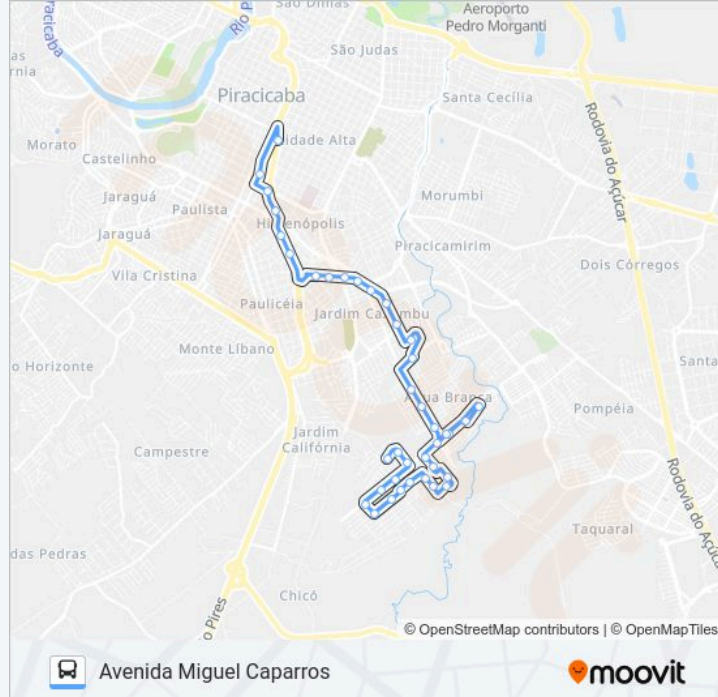

Av. Luiz Pereira Leite, Nº 985 - Terreno Torre -
Bairro Jardim Asturia

Av. Edne Rontani Bassete, 679 - Residência, Nº
679

Av. Edne Rontani Bassete - Praça Do Serra Verde

Rua Amadeu Voltani, 2-54

Rua Roberto Vaz Dos Santos, 11-63

Rua Argemiro C. Ramos, 148 - Residencia, Nº 148

Escola Municipal Do Jardim Oriente - Rua Nicolau
Tejada Filho, 32

Rua Elias Rosenthal, Nº 411 - Residência, Nº 411

Rua Elias Rosenthal, 255 - Residência, Nº 255

Rua Antônio Sérgio Bernadino, 188

Rua Antônio Sérgio Bernadino, 258

Rua Alberto Soares Junior, 94

Rua Alberto Soares Junior, 94

Bairro Monte Feliz

Av. Edne Rontani Bassete

Avenida Edne Rontani Bassete, 1529

Rua Montevideú, 199

Rua Montevideú,19 - Residência, Nº 19

Av. Miguel Caparroz, 182 - Material Construção,
Nº 182

Sentido: Rua Amadeu Voltani

40 pontos

[VER OS HORÁRIOS DA LINHA](#)

**Horários da linha de ônibus 222 JARDIM ORIENTE /
CENTRO**