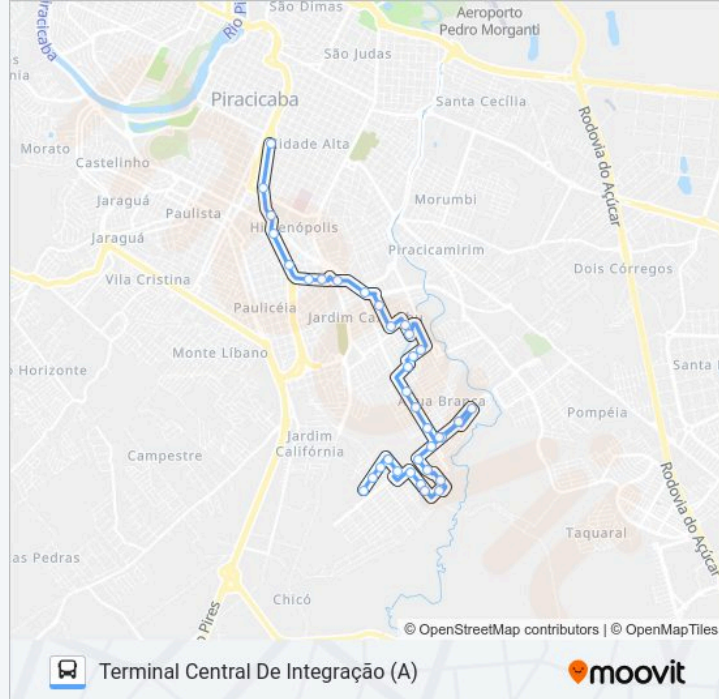

Rua João Francisco Oliveira, 243 - Residência, Nº 243

Rua João Francisco De Oliveira, 65 - Residência, Nº 65

Rua Porto Velho, 242 - Terreno, Após Nº 242

Rua José Vicente Pedreira, 1227-1291

Av: Higienópolis, 902

Rua José Vicente Pedreira - A F.P.M.P - Muro Da A F.P.M.P

Av. Água Branca, 401 - Construído

Av. Água Branca, 219 - Residência, Nº 219

Av. 31 De Março, 1001 - Cond. Nações Unidas, Nº 1001

Av. 31 De Março - Após Posto - Material De Construções

Av. 31 De Março - Deinter - Oposto Walmart

Rua José Michelletti - Estação Conexão Praça Esperanto

Tci - Terminal Central De Integração

Sentido: Terminal Central De Integração (B)

22 pontos

Horários da linha de ônibus 222 JARDIM ORIENTE / CENTRO