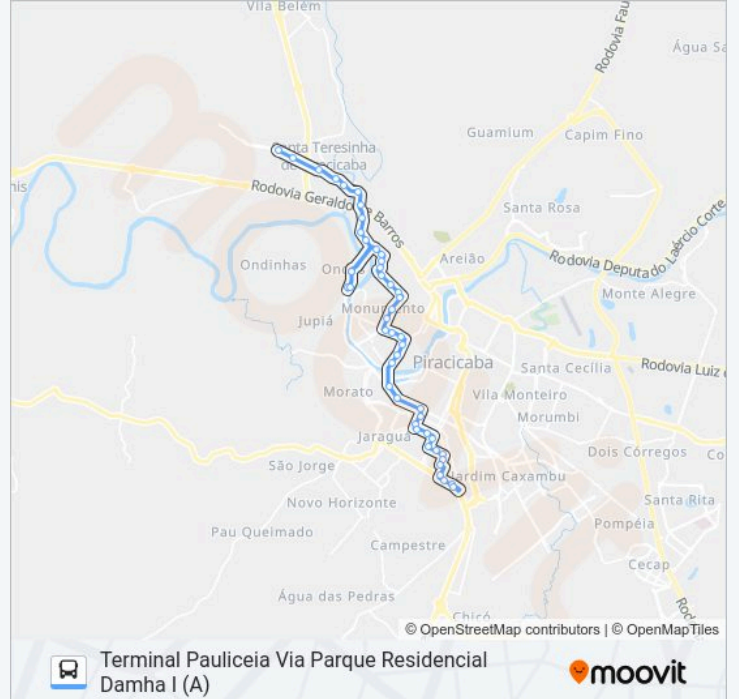

Av. Armando Césare Dedini, 395

Av. Presidente Kennedy, 768

Av. Presidente Kennedy, 1010

Av. Presidente Kennedy, 1212

Estação Conexão Ipass

Av. Dr. Paulo De Moraes, 542-674

Av. Dr. Paulo De Moraes, 1298

Rua Do Rosário, 2424

Praça Takaki

Rua Dona Anésia, 20

Av. Conselheiro Costa Pinto, 866

Rua Benjamin Constant, 2798

Rua Benjamin Constant, 3046

Rua 23 De Maio, 1274

Rua 23 De Maio, 1446

Rua Bogotá, 447

Rua Bogotá, 327

Rua Ingá, 332

Av. Raposo Tavares, 459

Av. Raposo Tavares, 181

Tpa - Terminal Pauliceia Provisório

**Sentido: Terminal Paulicéia**

43 pontos

[VER OS HORÁRIOS DA LINHA](#)

**Horários da linha de ônibus 1200 PAULICÉIA / SÔNIA**

Tabela de horários sentido Terminal Paulicéia

domingo

Fora de Operação

Tvs - Terminal Vila Sônia

Av Corcovado, 1001

Rua Corcovado, 205-219

Estação Conexão Santa Terezinha