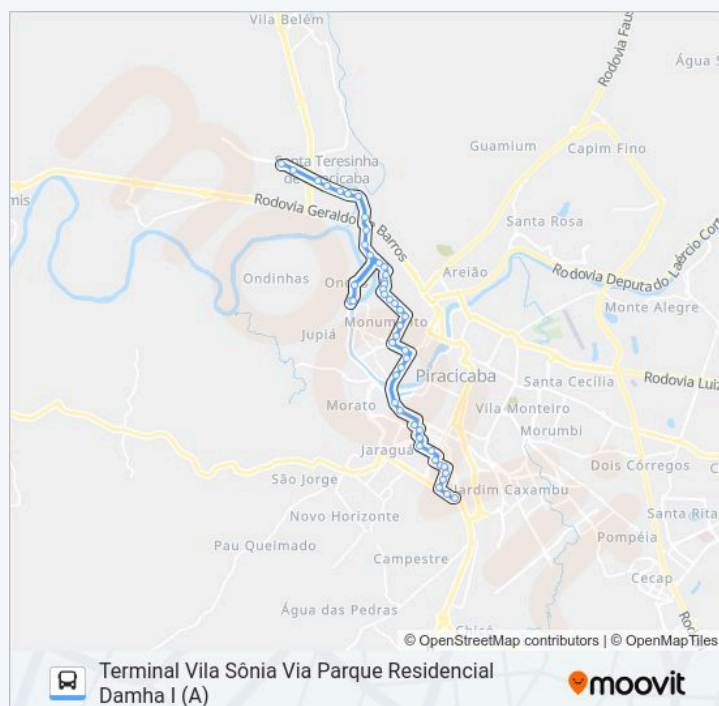

09:55 - 12:25

### Informações da linha de ônibus 1200 PAULICÉIA / SÔNIA

**Sentido:** Terminal Vila Sônia Via Parque Residencial Damha I (A)

**Paradas:** 48

**Duração da viagem:** 39 min

**Resumo da linha:**

Avenida Jaime Pereira, 1624-1672

Rua Corcovado, 6

Av. Corcovado - Rotatória

Av. Corcovado - Baia

Tvs - Terminal Vila Sônia

Os horários e os mapas do itinerário da linha de ônibus 1200 PAULICÉIA / SÔNIA estão disponíveis, no formato PDF offline, no site: [moovitapp.com](https://moovitapp.com). Use o Moovit App e viaje de transporte público por Piracicaba, Limeira, Rio Claro, Araras e Leme! Com o Moovit você poderá ver os horários em tempo real dos ônibus, trem e metrô, e receber direções passo a passo durante todo o percurso!