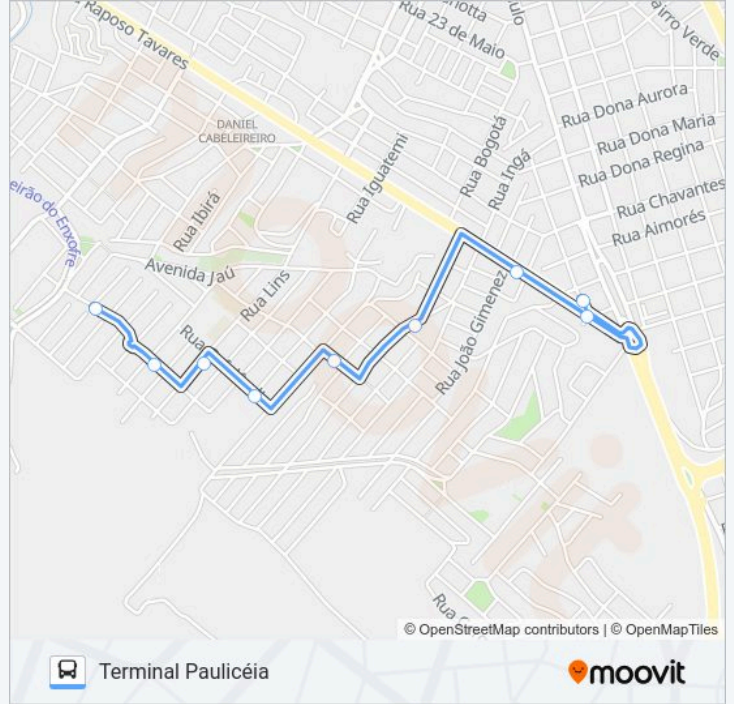

📍 321 VILA CRISTINA VIA RUA PR...

Avenida Lélío Ferrari

Use O App

A linha de ônibus 321 VILA CRISTINA VIA RUA PRESIDENTE WENCESLAU BRÁS | (Avenida Lélío Ferrari) tem 2 itinerários.

(1) Avenida Lélío Ferrari: 00:05 - 23:30(2) Terminal Paulicéia: 04:55 - 23:45

Sentido: Avenida Lélío Ferrari

10 pontos

[VER OS HORÁRIOS DA LINHA](#)

Tpa - Terminal Pauliceia Provisório

Avenida Raposo Tavares,464

Av. Raposo Tavares, 1000

Avenida Raposo Tavares, 1372

Avenida Raposo Tavares, 1636

Avenida Raposo Tavares 439

Avenida Raposo Tavares 171

Tpa - Terminal Pauliceia Provisório

Horários da linha de ônibus 321 VILA CRISTINA VIA RUA PRESIDENTE WENCESLAU BRÁS

Tabela de horários sentido Terminal Paulicéia

Sentido: Terminal Paulicéia

Paradas: 9

Duração da viagem: 5 min

Resumo da linha:

Os horários e os mapas do itinerário da linha de ônibus 321 VILA CRISTINA VIA RUA PRESIDENTE WENCESLAU BRÁS estão disponíveis, no formato PDF offline, no site: moovitapp.com. Use o Moovit App e viaje de transporte público por Piracicaba, Limeira, Rio Claro, Araras e Leme! Com o Moovit você poderá ver os horários em tempo real dos ônibus, trem e metrô, e receber direções passo a passo durante todo o percurso!