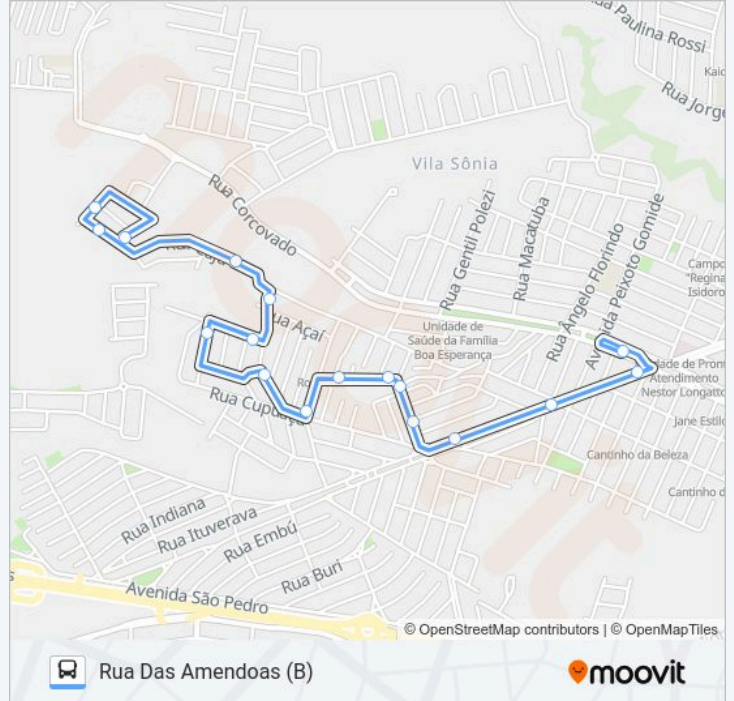

17 pontos

[VER OS HORÁRIOS DA LINHA](#)

Tvs - Terminal Vila Sônia

Avenida Euclides De Figueiredo, 700

Avenida Euclides De Figueiredo, 316

Área Verde / Boxe

Rua Baler Miguel Did, 50-98

Rua Baler Miguel Did, 231-247

Rua Cereja, 208

Rua Amora, 65-115

Rua Amêndoa, 68-130

Horários da linha de ônibus 404 BOA ESPERANÇA

Tabela de horários sentido Rua Das Amendoas (B)

segunda-feira	05:00-23:30
terça-feira	05:00-23:30
quarta-feira	05:00-23:30
quinta-feira	05:00-23:30
sexta-feira	05:00-23:30
sábado	05:55-23:10
domingo	06:20-22:10

Informações da linha de ônibus 404 BOA ESPERANÇA**Sentido:** Rua Das Amendoas (B)**Paradas:** 17**Duração da viagem:** 9 min**Resumo da linha:**

Sentido: Escola Municipal Professora Nair Libardi

29 pontos

[VER OS HORÁRIOS DA LINHA](#)

- Rua Fábio Da Silva Prado, 1-59
- Rua Padre Otto Andréas Josef Wolf, 671
- Rua João Zem, 891
- Rua Altino Arantes, 1095
- Rua Macatuba, 66-128
- Rua Cosmorama, 2
- Rua Maria Do Carmo Zem Da Silva, 223
- Rua Maria Do Carmo Zem Da Silva, 121
- Rua Murici, 421
- Rua Murici, 591
- Rua Cajú, 70-130
- Rua Cajú, 368-600
- Rua Cereja, 208
- Rua Amora, 65-115
- Rua Tâmara, 74
- Rua Corcovado - Residencial Parque Piracicaba 1
- Rua Corcovado - Residencial Parque Piracicaba 2
- Rua Tâmara, 1-89