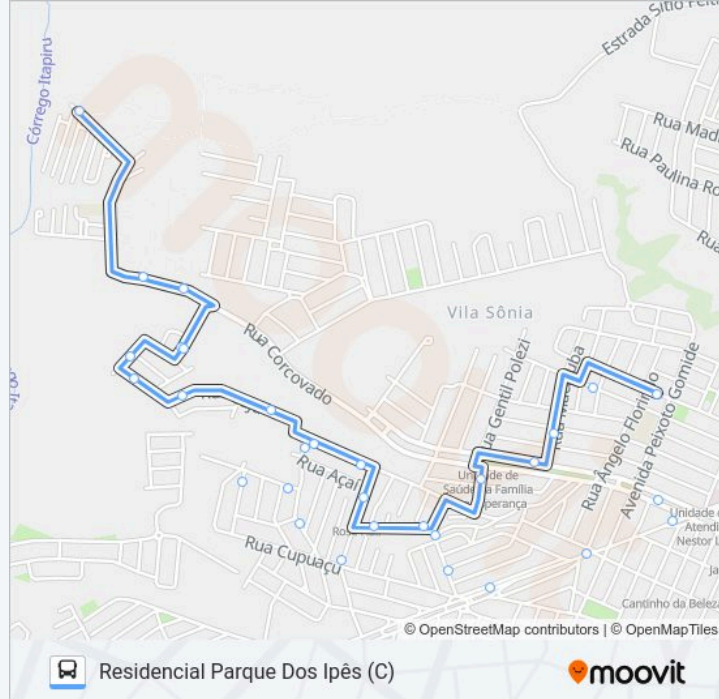

Informações da linha de ônibus 404 BOA ESPERANÇA

Sentido: Residencial Parque Dos Ipês (C)

Paradas: 30

Duração da viagem: 10 min

Resumo da linha:

Rua Antenor Nicolau

Rua Anízio Caetano Da Silva, 240-246

Rua Araçá, 244

Rua Cajú, 70-130

Rua Cajú, 368-600

Rua Cereja, 208

Rua Amora, 65-115

Rua Tâmara, 1-89

Rua Tâmara, 74

Rua Corcovado - Residencial Parque Piracicaba 1

Rua Corcovado - Residencial Parque Piracicaba 2

Rua Corcovado, 3543

Sentido: Terminal Vila Sônia (C)

18 pontos

[VER OS HORÁRIOS DA LINHA](#)

Rua Corcovado, 3543

Rua Corcovado, 3350

Rua Corcovado, 3350

Rua Tâmara, 1-89