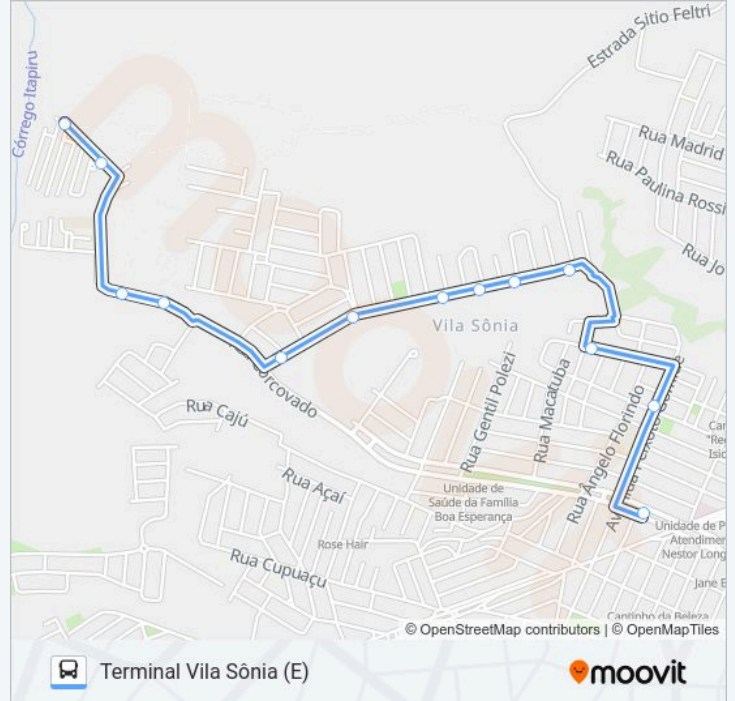

- Rua Corcovado, 3543
- Rua Corcovado, 3543
- Rua Corcovado, 3350
- Rua Corcovado, 3350
- Vem Viver
- Rua Aparecido Augusto
- Rua Aparecido Augusto
- Rua Aparecido Augusto
- Rua Aparecido Augusto
- Rua Aparecida Augusto
- Rua Américo Quiodi, 1059
- Rua Peixoto Gômide, 863
- Tvs - Terminal Vila Sônia

Horários da linha de ônibus 404 BOA ESPERANÇA

Tabela de horários sentido Terminal Vila Sônia (E)

segunda-feira	Fora de Operação
terça-feira	06:06-22:57
quarta-feira	06:06-22:57
quinta-feira	Fora de Operação
sexta-feira	06:06-22:57
sábado	06:06-22:57
domingo	06:06-22:57

Informações da linha de ônibus 404 BOA ESPERANÇA

Sentido: Terminal Vila Sônia (E)

Paradas: 13

Duração da viagem: 9 min

Resumo da linha:

Sentido: Residencial Parque Dos Ipês (C)

30 pontos

[VER OS HORÁRIOS DA LINHA](#)

- Rua João Zem, 891
- Rua Altíno Arantes, 1095
- Rua Macatuba, 66-128
- Rua Nilo Peçanha, 1112
- Rua Cosmorama, 2
- Tvs - Terminal Vila Sônia
- Avenida Euclides De Figueiredo, 700
- Avenida Euclides De Figueiredo, 316
- Área Verde / Boxe
- Rua Baler Miguel Did, 50-98
- Rua Baler Miguel Did, 231-247
- Rua Maria Do Carmo Zem Da Silva, 223
- Rua Maria Do Carmo Zem Da Silva, 121
- Rua Alderico De Oliveira Campos, 202-276
- Rua Alderico De Oliveira Campos, 15-57
- Rua Murici, 421
- Rua Cupuaçu, 610-674
- Rua Murici, 591