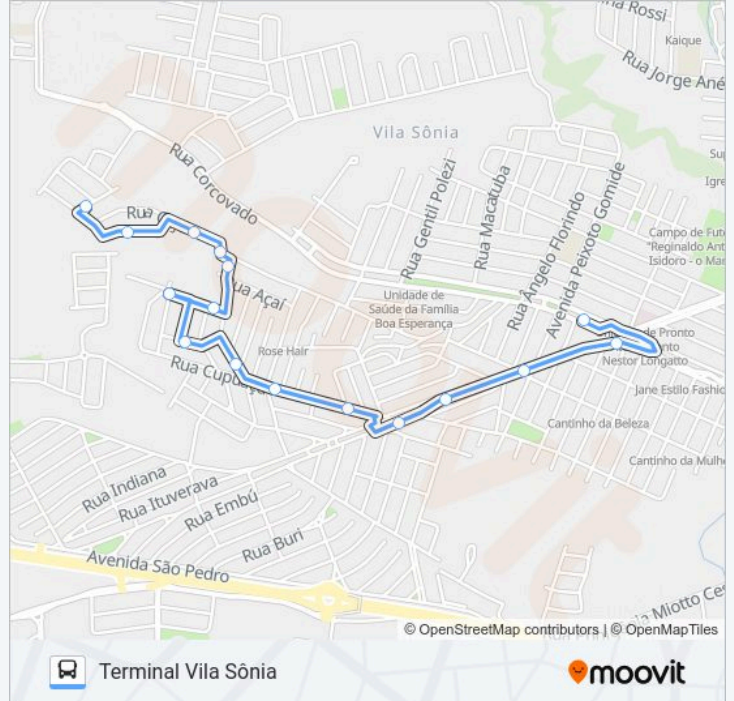

Avenida Euclides De Figueiredo, 1331

Avenida Euclides De Figueiredo, 1101-1199

Avenida Euclides De Figueiredo, 981-999

Acesso R Corcovado, 1271

Tvs - Terminal Vila Sônia

Horários da linha de ônibus 404 BOA ESPERANÇA

Tabela de horários sentido Terminal Vila Sônia

segunda-feira	04:30-23:45
terça-feira	04:30-23:45
quarta-feira	04:30-23:45
quinta-feira	04:30-23:45
sexta-feira	04:30-23:45
sábado	05:35-22:35
domingo	05:05-23:37

Informações da linha de ônibus 404 BOA ESPERANÇA

Sentido: Terminal Vila Sônia

Paradas: 16

Duração da viagem: 8 min

Resumo da linha:

Sentido: Terminal Vila Sônia (A)

18 pontos

[VER OS HORÁRIOS DA LINHA](#)