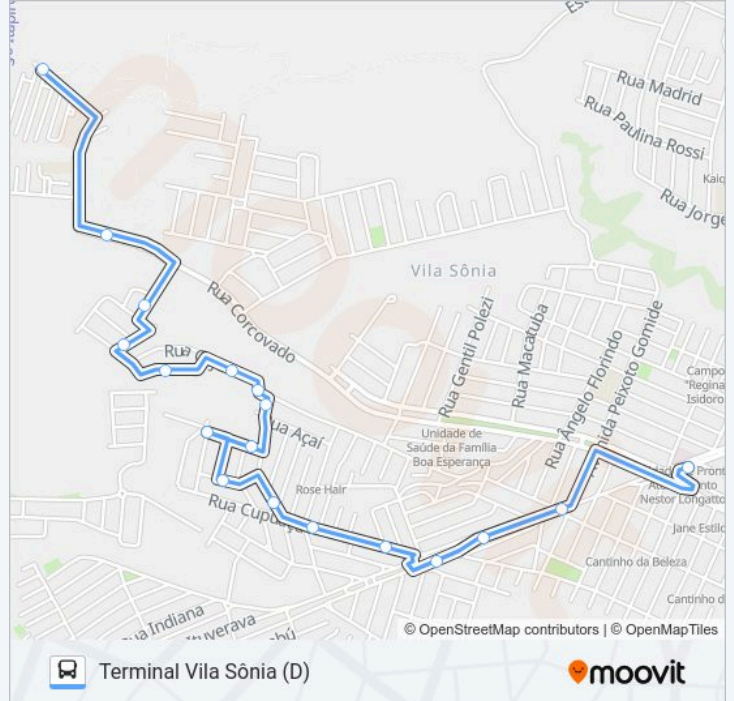

Horários da linha de ônibus 404 BOA ESPERANÇA

Tabela de horários sentido Terminal Vila Sônia (D)

segunda-feira	08:30-18:15
terça-feira	08:30-18:15
quarta-feira	08:30-18:15
quinta-feira	08:30-18:15
sexta-feira	08:30-18:15
sábado	07:45-13:00
domingo	Fora de Operação

Informações da linha de ônibus 404 BOA ESPERANÇA

Sentido: Terminal Vila Sônia (D)

Paradas: 18

Duração da viagem: 11 min

Resumo da linha:

Sentido: Terminal Vila Sônia (E)

13 pontos

[VER OS HORÁRIOS DA LINHA](#)

- Rua Corcovado, 3543
- Rua Corcovado, 3543
- Rua Corcovado, 3350
- Rua Corcovado, 3350
- Vem Viver
- Rua Aparecido Augusto
- Rua Aparecido Augusto
- Rua Aparecido Augusto
- Rua Aparecido Augusto
- Rua Aparecida Augusto
- Rua Américo Quiodi, 1059
- Rua Peixoto Gômide, 863
- Tvs - Terminal Vila Sônia