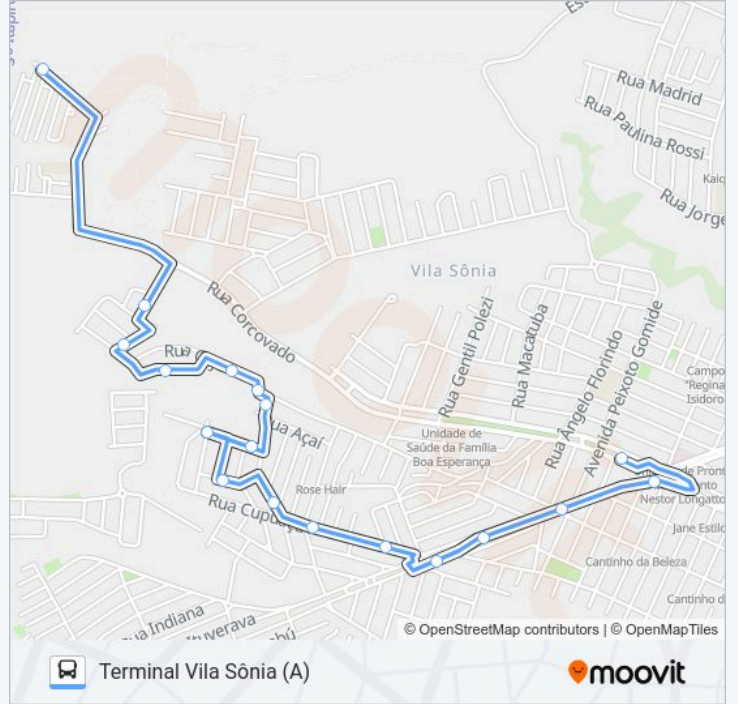

Acesso R Corcovado, 1271

Tvs - Terminal Vila Sônia

Horários da linha de ônibus 404 BOA ESPERANÇA

Tabela de horários sentido Terminal Vila Sônia (A)

segunda-feira	Fora de Operação
terça-feira	04:35-19:50
quarta-feira	04:35-19:50
quinta-feira	Fora de Operação
sexta-feira	04:35-19:50
sábado	04:30-05:00
domingo	04:35-19:50

Informações da linha de ônibus 404 BOA ESPERANÇA

Sentido: Terminal Vila Sônia (A)

Paradas: 18

Duração da viagem: 11 min

Resumo da linha:

Os horários e os mapas do itinerário da linha de ônibus 404 BOA ESPERANÇA estão disponíveis, no formato PDF offline, no site: moovitapp.com. Use o Moovit App e viaje de transporte público por Piracicaba, Limeira, Rio Claro, Araras and Leme! Com o Moovit você poderá ver os horários em tempo real dos ônibus, trem e metrô, e receber direções passo a passo durante todo o percurso!