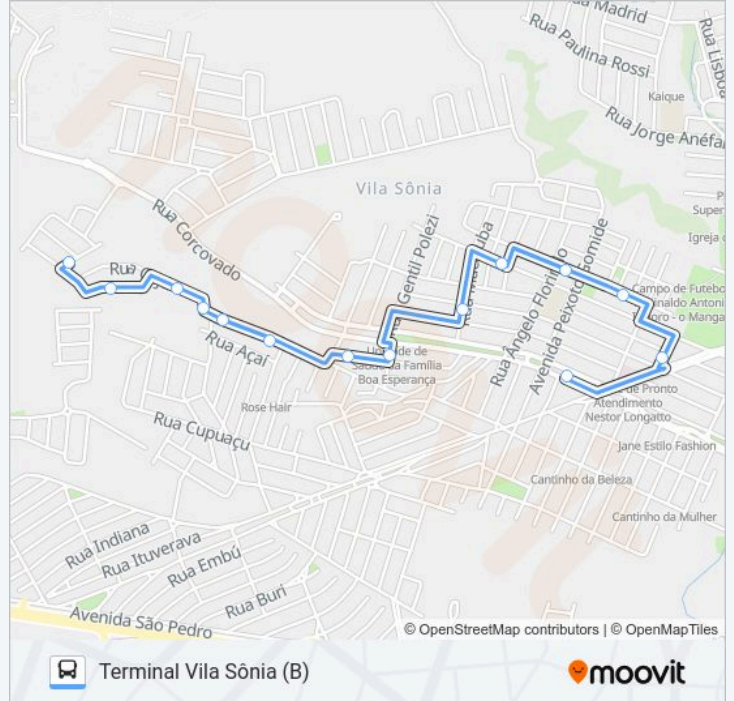

Rua Macatuba, 66-128

Rua Altíno Arantes, 1095

Rua João Zem, 891

Rua Padre Otto Andréas Josef Wolf, 671

Rua Fábio Da Silva Prado, 1-59

Tvs - Terminal Vila Sônia

Horários da linha de ônibus 404 BOA ESPERANÇA

Tabela de horários sentido Terminal Vila Sônia (B)

Sentido: Terminal Vila Sônia (B)

Paradas: 14

Duração da viagem: 8 min

Resumo da linha:

Sentido: Rua Das Amendoas

17 pontos

[VER OS HORÁRIOS DA LINHA](#)

- Tvs - Terminal Vila Sônia
- Rua Brigadeiro Eduardo Gomes, 180
- Rua Padre Otto Andréas Josef Wolf, 142
- Rua João Zem, 600
- Rua Altino Arantes, 1084
- Rua Macatuba, 65
- Posto De Saúde Da Família Boa Esperança
- Rua Maria Do Carmo Zem Da Silva, 223
- Rua Maria Do Carmo Zem Da Silva, 121
- Rua Alderico De Oliveira Campos, 202-276
- Rua Murici, 372
- Rua Murici, 536
- Rua Cajú, 70-130
- Rua Cajú, 368-600
- Rua Cereja, 208
- Rua Amora, 65-115
- Rua Amêndoa, 68-130