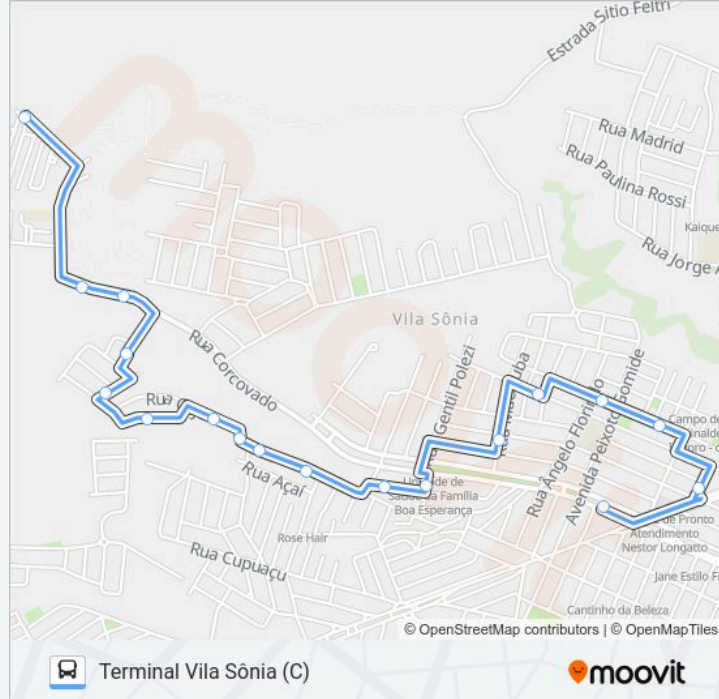

Rua Corcovado, 3543

Sentido: Terminal Vila Sônia (C)

18 pontos

[VER OS HORÁRIOS DA LINHA](#)

Rua Corcovado, 3543

Rua Corcovado, 3350

Rua Corcovado, 3350

Rua Tâmara, 1-89

Rua Macatuba, 66-128

Rua Altino Arantes, 1095

Rua João Zem, 891

Rua Padre Otto Andréas Josef Wolf, 671

Rua Fábio Da Silva Prado, 1-59

Horários da linha de ônibus 404 BOA ESPERANÇA

Tabela de horários sentido Terminal Vila Sônia (C)

segunda-feira	Fora de Operação
terça-feira	11:00-20:55
quarta-feira	11:00-20:55
quinta-feira	Fora de Operação
sexta-feira	11:00-20:55
sábado	11:00-20:55
domingo	11:00-20:55

Informações da linha de ônibus 404 BOA ESPERANÇA

Sentido: Terminal Vila Sônia (C)

Paradas: 18

Duração da viagem: 10 min

Resumo da linha:

Sentido: Residencial Parque Dos Ipês (A)

22 pontos

[VER OS HORÁRIOS DA LINHA](#)

Tvs - Terminal Vila Sônia