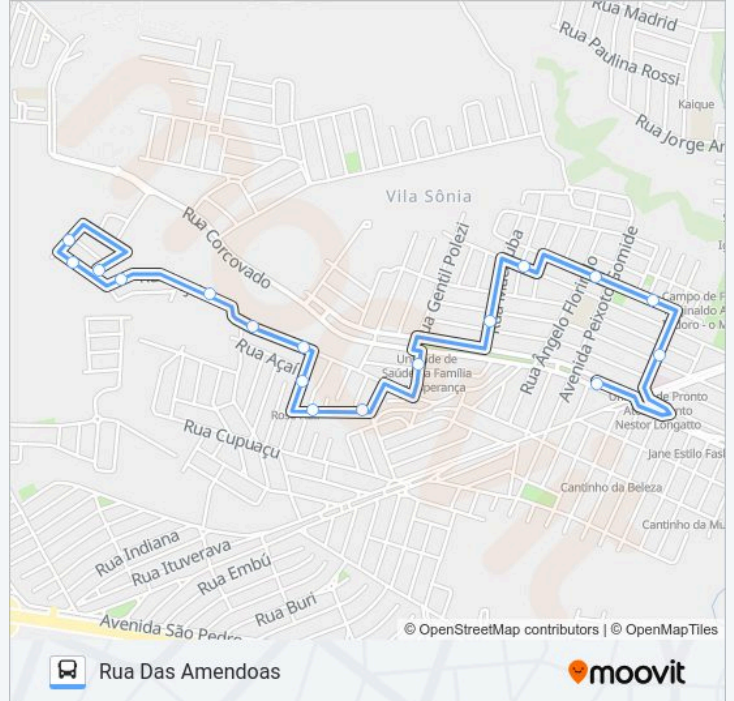

Sentido: Terminal Vila Sônia (B)

Paradas: 14

Duração da viagem: 8 min

Resumo da linha:

Sentido: Rua Das Amendoas

17 pontos

[VER OS HORÁRIOS DA LINHA](#)

- Tvs - Terminal Vila Sônia
- Rua Brigadeiro Eduardo Gomes, 180
- Rua Padre Otto Andréas Josef Wolf, 142
- Rua João Zem, 600
- Rua Altino Arantes, 1084
- Rua Macatuba, 65
- Posto De Saúde Da Família Boa Esperança
- Rua Maria Do Carmo Zem Da Silva, 223
- Rua Maria Do Carmo Zem Da Silva, 121
- Rua Alderico De Oliveira Campos, 202-276
- Rua Murici, 372
- Rua Murici, 536
- Rua Cajú, 70-130
- Rua Cajú, 368-600
- Rua Cereja, 208
- Rua Amora, 65-115
- Rua Amêndoa, 68-130

Horários da linha de ônibus 404 BOA ESPERANÇA

Tabela de horários sentido Rua Das Amendoas

segunda-feira	05:21-22:55
terça-feira	05:21-22:55
quarta-feira	05:21-22:55
quinta-feira	05:21-22:55
sexta-feira	05:21-22:55
sábado	05:20-22:20
domingo	07:20-23:22

Informações da linha de ônibus 404 BOA ESPERANÇA

Sentido: Rua Das Amendoas

Paradas: 17

Duração da viagem: 9 min

Resumo da linha:

Sentido: Terminal Vila Sônia (D)

18 pontos

[VER OS HORÁRIOS DA LINHA](#)