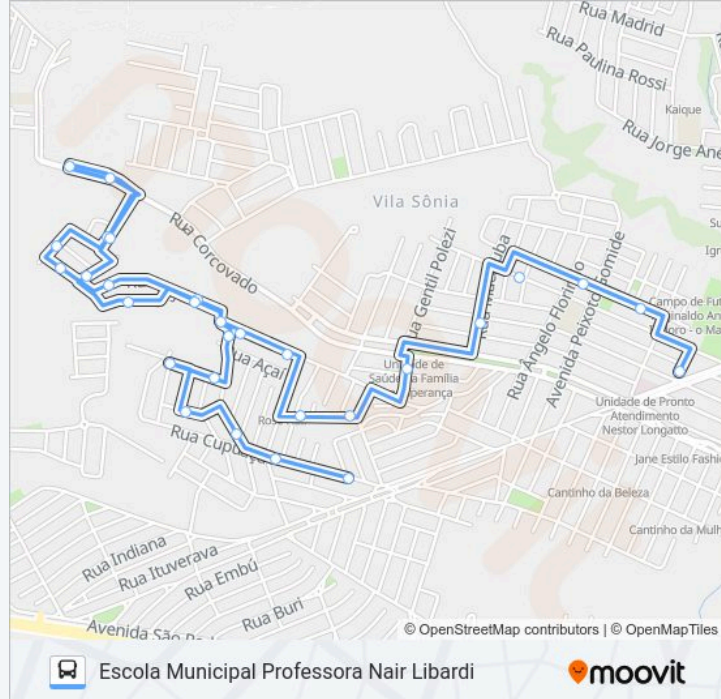

[VER OS HORÁRIOS DA LINHA](#)

- Rua Fábio Da Silva Prado, 1-59
- Rua Padre Otto Andréas Josef Wolf, 671
- Rua João Zem, 891
- Rua Altino Arantes, 1095
- Rua Macatuba, 66-128
- Rua Cosmorama, 2
- Rua Maria Do Carmo Zem Da Silva, 223
- Rua Maria Do Carmo Zem Da Silva, 121
- Rua Murici, 421
- Rua Murici, 591
- Rua Cajú, 70-130
- Rua Cajú, 368-600
- Rua Cereja, 208
- Rua Amora, 65-115
- Rua Tâmara, 74
- Rua Corcovado - Residencial Parque Piracicaba 1
- Rua Corcovado - Residencial Parque Piracicaba 2
- Rua Tâmara, 1-89

Informações da linha de ônibus 404 BOA ESPERANÇA

Sentido: Escola Municipal Professora Nair Libardi

Paradas: 29

Duração da viagem: 13 min

Resumo da linha:

Rua Amêndoa, 68-130

Rua Buriti, 125

Rua Cajú, 95

Sentido: Residencial Parque Dos Ipês (E)

12 pontos

[VER OS HORÁRIOS DA LINHA](#)

Tvs - Terminal Vila Sônia

Rua Peixoto Gômide, 846

Rua Aparecida Augusto

Rua Aparecido Augusto

Rua Aparecido Augusto

Rua Aparecido Augusto

Rua Aparecido Augusto

Vem Viver

Rua Corcovado - Residencial Parque Piracicaba 1

Rua Corcovado - Residencial Parque Piracicaba 2

Rua Corcovado, 3543

Rua Corcovado, 3543

Horários da linha de ônibus 404 BOA ESPERANÇA