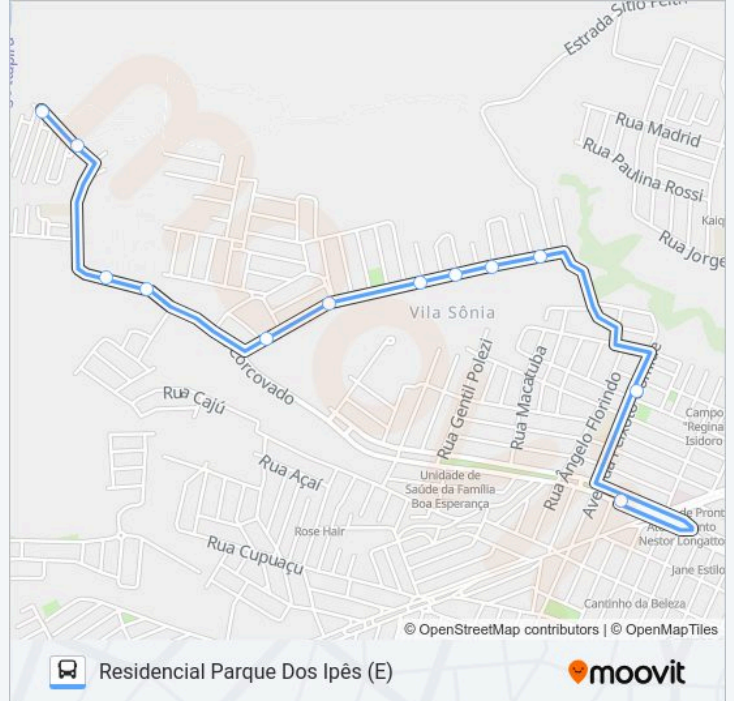

Sentido: Residencial Parque Dos Ipês (E)

12 pontos

[VER OS HORÁRIOS DA LINHA](#)

Tvs - Terminal Vila Sônia

Rua Peixoto Gômide, 846

Rua Aparecida Augusto

Rua Aparecido Augusto

Rua Aparecido Augusto

Rua Aparecido Augusto

Rua Aparecido Augusto

Vem Viver

Rua Corcovado - Residencial Parque Piracicaba 1

Rua Corcovado - Residencial Parque Piracicaba 2

Rua Corcovado, 3543

Rua Corcovado, 3543

Horários da linha de ônibus 404 BOA ESPERANÇA

Tabela de horários sentido Residencial Parque Dos Ipês (E)

segunda-feira	Fora de Operação
terça-feira	05:54-22:45
quarta-feira	05:54-22:45
quinta-feira	Fora de Operação
sexta-feira	05:54-22:45
sábado	05:54-22:45
domingo	05:54-22:45

Informações da linha de ônibus 404 BOA ESPERANÇA

Sentido: Residencial Parque Dos Ipês (E)

Paradas: 12

Duração da viagem: 9 min

Resumo da linha:

Sentido: Terminal Vila Sônia (B)

14 pontos

[VER OS HORÁRIOS DA LINHA](#)