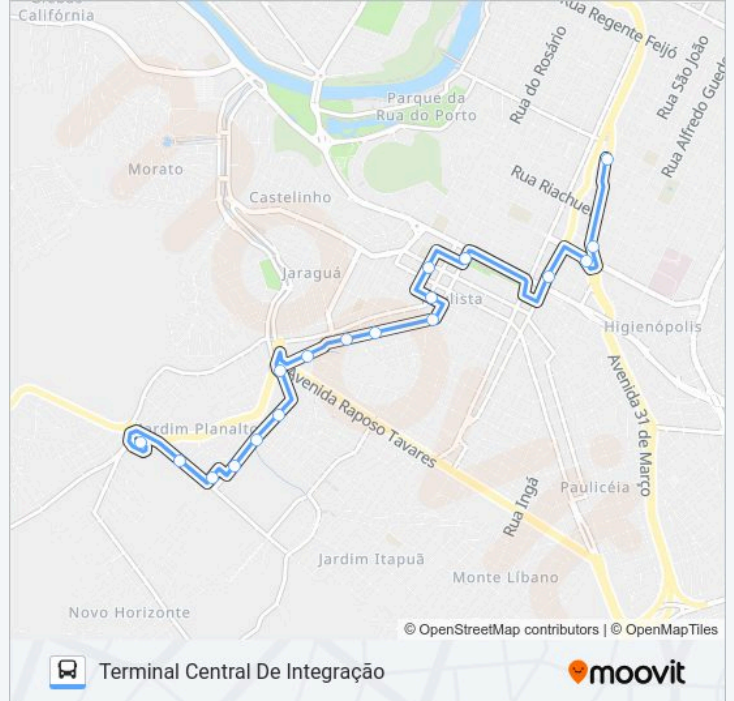

**Sentido: Terminal Central De Integração**

18 pontos

[VER OS HORÁRIOS DA LINHA](#)

Tsj - Terminal São Jorge

Escola Cantagalo

Rua Maristela, 18

Rua Laras, 226

Rua Laras, 225-569

Avenida Professor Demosthenes Santos Correa, 1000-1096

Avenida Professor Demosthenes Santos Correa, 2-58

Rua Dona Anésia C/ Rua Da Colônia

Rua Dona Anésia, 593-707

Rua Dona Anésia, 411

Rua Dona Anésia, 20

Avenida Dona Jane Conceição, 1285-1311

Rua Da Palma, 2471

Rua Alferes José Caetano, 2197

Rua José Pinto De Almeida, 2164 - Muro, Oposto N° 2164

Avenida 31 De Março - Walmart

Rua José Michelletti - Estação Conexão Praça Esperanto

Tci - Terminal Central De Integração

**Informações da linha de ônibus 801 SÃO JORGE VIA PRAÇA TAKAKI****Sentido:** Terminal Central De Integração**Paradas:** 18**Duração da viagem:** 13 min**Resumo da linha:**