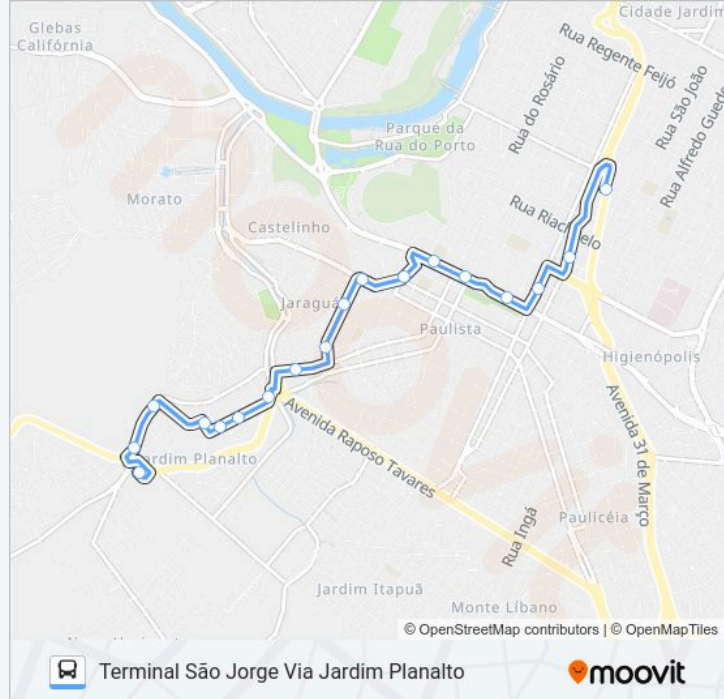

Avenida Professor Demosthenes Santos Correa, 1000-1096

Avenida Professor Demosthenes Santos Correa, 2-58

Rua Dona Anésia C/ Rua Da Colônia

Rua Dona Anésia, 593-707

Rua Dona Anésia, 411

Rua Dona Anésia, 20

Avenida Dona Jane Conceição, 1285-1311

### Horários da linha de ônibus 801 SÃO JORGE VIA PRAÇA TAKAKI

Tabela de horários sentido Terminal São Jorge Via Jardim Planalto

domingo	10:52 - 23:32
segunda-feira	Fora de Operação
terça-feira	Fora de Operação
quarta-feira	Fora de Operação
quinta-feira	Fora de Operação
sexta-feira	Fora de Operação
sábado	Fora de Operação

### Informações da linha de ônibus 801 SÃO JORGE VIA PRAÇA TAKAKI

**Sentido:** Terminal São Jorge Via Jardim Planalto

**Paradas:** 18

**Duração da viagem:** 11 min

**Resumo da linha:**

## Tsj - Terminal São Jorge

Os horários e os mapas do itinerário da linha de ônibus 801 SÃO JORGE VIA PRAÇA TAKAKI estão disponíveis, no formato PDF offline, no site: [moovitapp.com](https://moovitapp.com). Use o Moovit App e viaje de transporte público por Piracicaba, Limeira, Rio Claro, Araras e Leme! Com o Moovit você poderá ver os horários em tempo real dos ônibus, trem e metrô, e receber direções passo a passo durante todo o percurso!