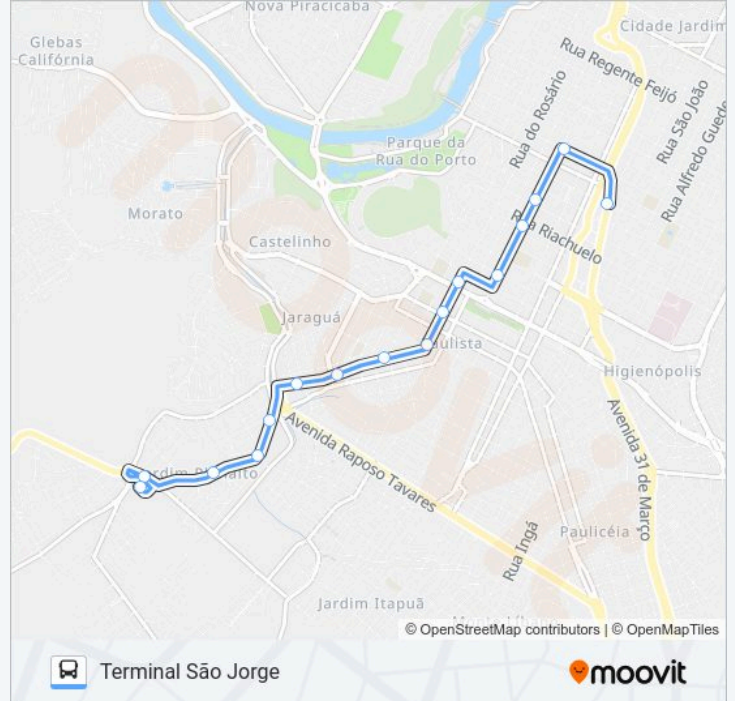

Avenida Professor Demosthenes Santos Correa, 1000-1096

Avenida Professor Demosthenes Santos Correa, 2-58

Rua Dona Anésia C/ Rua Da Colônia

Rua Dona Anésia, 593-707

Rua Dona Anésia, 411

Rua Dona Anésia, 20

Avenida Dona Jane Conceição, 1285-1311

### Horários da linha de ônibus 801 SÃO JORGE VIA PRAÇA TAKAKI

Tabela de horários sentido Terminal São Jorge

domingo	05:40 - 19:56
segunda-feira	05:15 - 23:40
terça-feira	05:15 - 23:40
quarta-feira	05:15 - 23:40
quinta-feira	05:15 - 23:40
sexta-feira	05:15 - 23:40
sábado	05:24 - 23:45

### Informações da linha de ônibus 801 SÃO JORGE VIA PRAÇA TAKAKI

**Sentido:** Terminal São Jorge

**Paradas:** 16

**Duração da viagem:** 15 min

**Resumo da linha:**

### Sentido: Terminal São Jorge Via Jardim Planalto

18 pontos

[VER OS HORÁRIOS DA LINHA](#)

- Tci - Terminal Central De Integração
- Avenida Armando De Salles Oliveira, 2508-2511
- Rua Benjamin Constant, 2066
- Av. Dr. Paulo De Moraes, 1773
- Av. Dr. Paulo De Moraes, 1433 - Estação Conexão Paulista
- Av. Dr. Paulo De Moraes - Estação Conexão Jorge Coury
- Avenida Nove De Julho, 1367
- Avenida Nove De Julho, 1095
- Avenida Presidente Vargas, 206
- Rua Professor José Rosário Losso, 908-948
- Avenida Madre Maria Teodora, 996
- Rua Anísio Ferraz Godinho, 34-74
- Rua Dino Corazza, 244
- Rua Dino Corazza, 378
- Rua Urbâno Gobete, 86
- Rua Maria Isabel Da Silva Mattos, 786-850
- Rua Maria Isabel Da Silva Mattos, 994-1170