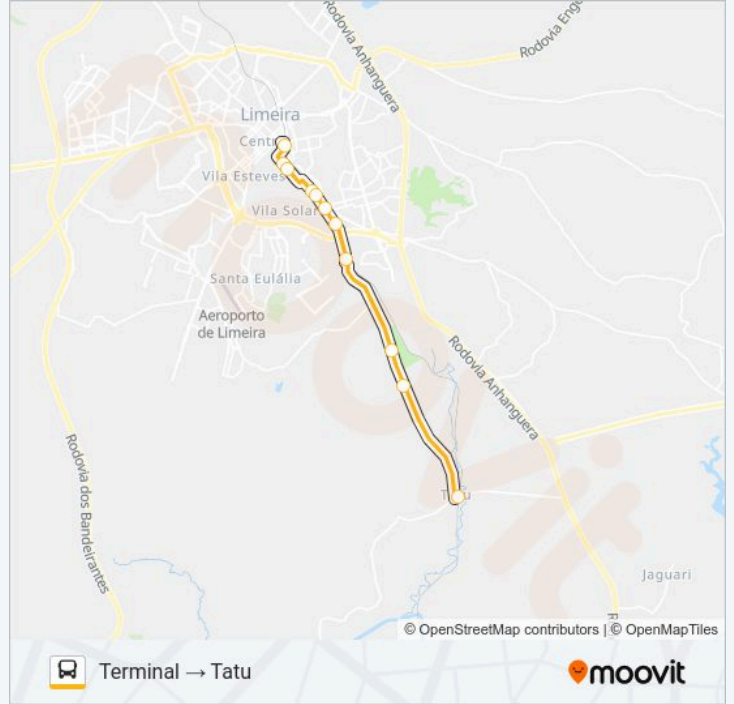

Use o aplicativo do Moovit para encontrar a estação de ônibus da linha 009 TATU (PARRONCHI) X TERMINAL mais perto de você e descubra quando chegará a próxima linha de ônibus 009 TATU (PARRONCHI) X TERMINAL.

Avenida Campinas, 1760

Avenida Campinas, 1910

Via Prefeito Jurandyr Paixão De Campos Freire,
742-778

Parada Centro De Ressocialização

Horários da linha de ônibus 009 TATU (PARRONCHI) X TERMINAL

Tabela de horários sentido Horto Florestal

Terminal Central De Limeira

Rua João Guilherme 235

Rua João Guilherme, 57

Avenida Campinas, 1152

Avenida Campinas 1358

Avenida Campinas, 1760

Avenida Campinas, 1910

Via Prefeito Jurandyr Paixão De Campos Freire,
742-778

Informações da linha de ônibus 009 TATU (PARRONCHI) X TERMINAL

Sentido: Terminal → Tatu

Paradas: 11

Duração da viagem: 20 min

Resumo da linha:

Os horários e os mapas do itinerário da linha de ônibus 009 TATU (PARRONCHI) X TERMINAL estão disponíveis, no formato PDF offline, no site: moovitapp.com. Use o Moovit App e viaje de transporte público por Piracicaba, Limeira, Rio Claro, Araras e Leme! Com o Moovit você poderá ver os horários em tempo real dos ônibus, trem e metrô, e receber direções passo a passo durante todo o percurso!