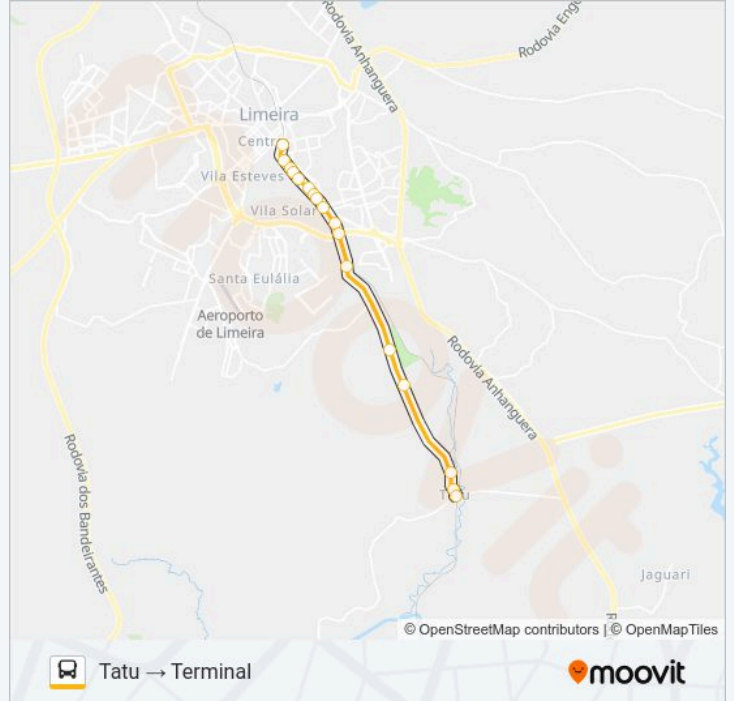

Sentido: Parronchi → Terminal

Paradas: 11

Duração da viagem: 16 min

Resumo da linha:

Sentido: Tatu → Terminal

14 pontos

[VER OS HORÁRIOS DA LINHA](#)

- Igreja São Antônio
- Vila Prefeito Jurandyr Paixão De Campos Freire
- Estrada Municipal Lim-10, 4595-4913
- Parada Centro De Ressocialização
- Horto Florestal B/C
- Via Prefeito Jurandyr Paixão De Campos Freire, 825-997
- Avenida Campinas, 1905-1939
- Avenida Campinas, 1733
- Avenida Campinas, 1517
- Avenida Campinas, 1101
- Avenida Campinas, 781
- Avenida Campinas, 427
- Avenida Campinas, 141-239 (Rapidão)
- Terminal Central De Limeira

Informações da linha de ônibus 009 TATU (PARRONCHI) X TERMINAL

Sentido: Tatu → Terminal

Paradas: 14

Duração da viagem: 21 min

Resumo da linha:

Sentido: Terminal → Parronchi

7 pontos

[VER OS HORÁRIOS DA LINHA](#)