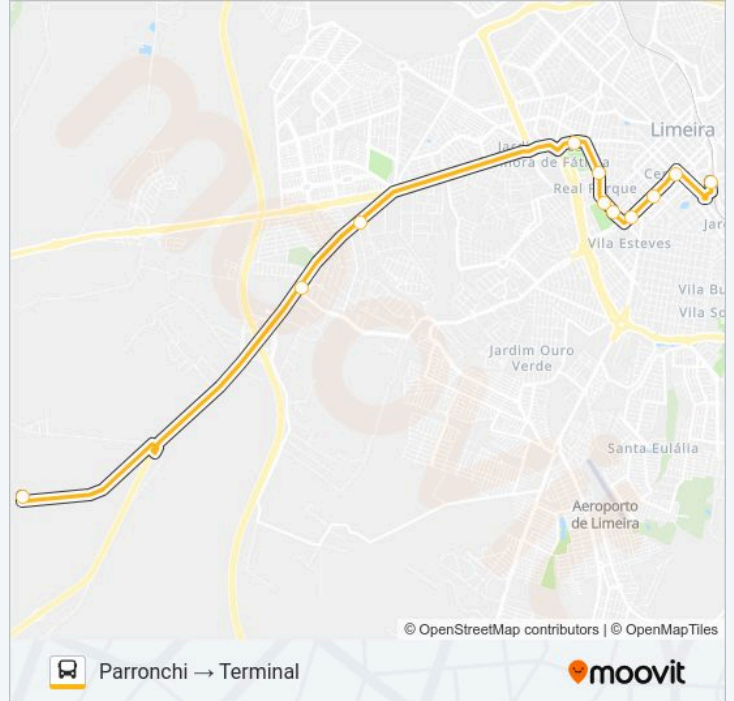

Use o aplicativo do Moovit para encontrar a estação de ônibus da linha 009 TATU (PARRONCHI) X TERMINAL mais perto de você e descubra quando chegará a próxima linha de ônibus 009 TATU (PARRONCHI) X TERMINAL.

Cerâmica Unigrês

Rodovia Deputado Laércio Corte 6721

Rodovia Deputado Laércio Corte

Rodovia Deputado Laércio Corte, 353

Rua Farmaceutico Jacob Fanelli, 426-478

Rua Prefeito Doutor Alberto Ferreira

Rua Prefeito Doutor Alberto Ferreira, 434

Rua Carlos Gomes 1321-1385

Rua Carlos Gomes, 989

Museu Major José Levy Sobrinho B/C (Rapidão)

Terminal Central De Limeira

Horários da linha de ônibus 009 TATU (PARRONCHI) X TERMINAL

Tabela de horários sentido Parronchi → Terminal

Sentido: Parronchi → Terminal

Paradas: 11

Duração da viagem: 16 min

Resumo da linha:

Sentido: Tatu → Terminal

14 pontos

[VER OS HORÁRIOS DA LINHA](#)

- Igreja São Antônio
- Vila Prefeito Jurandyr Paixão De Campos Freire
- Estrada Municipal Lim-10, 4595-4913
- Parada Centro De Ressocialização
- Horto Florestal B/C
- Via Prefeito Jurandyr Paixão De Campos Freire, 825-997
- Avenida Campinas, 1905-1939
- Avenida Campinas, 1733
- Avenida Campinas, 1517
- Avenida Campinas, 1101
- Avenida Campinas, 781
- Avenida Campinas, 427
- Avenida Campinas, 141-239 (Rapidão)
- Terminal Central De Limeira