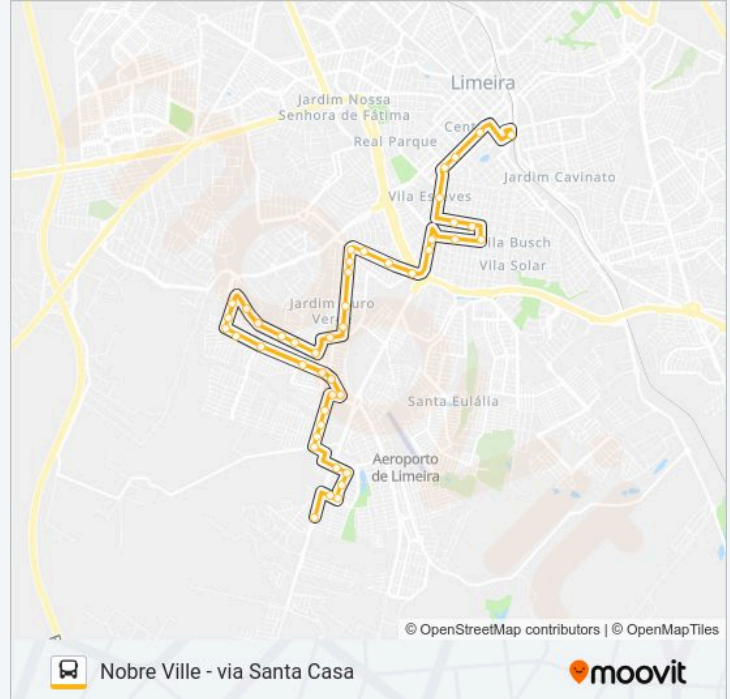

Avenida Nelson Aparecido Nascimento, 1188

Avenida Nelson Aparecido Nascimento, 1400

Avenida Nelson Aparecido Do Nascimento, 175

Avenida Nelson Aparecido Do Nascimento, 281

Rua Octávio Ribeiro, 82-130 (Rapidão)

Rua Dorival Faver, 321-359 (Rapidão)

Rua Vereador Osvaldo Ferreira Dos Santos, 303-345

Rua Antônio Cerchiari Dadona, 164-216

Rua Antônio Cerchiari Dadona, 324-390

Rua Dom Francisco De Campos Barreto, 2850-2906

Rua Quinze, 583-629

Parada E Ponto Final Linha S.Lourenço (Rapidão)

Sentido: Terminal

50 pontos

[VER OS HORÁRIOS DA LINHA](#)

Rua Rubens Roland 449a

Horários da linha de ônibus 124 NOBRE VILLE X TERMINAL (VIA SANTA CASA)

Rua Antônio Cerchiari Dadona, 163-215

Rua Vereador Osvaldo Ferreira Dos Santos, 316

Rua Dorival Faver, 322-360 (Rapidão)

Rua José Pintarelli, 142-186 (Rapidão)

Rua José Pintarelli, 282-330 (Rapidão)

Rua José Pintarelli, 530 (Rapidão)