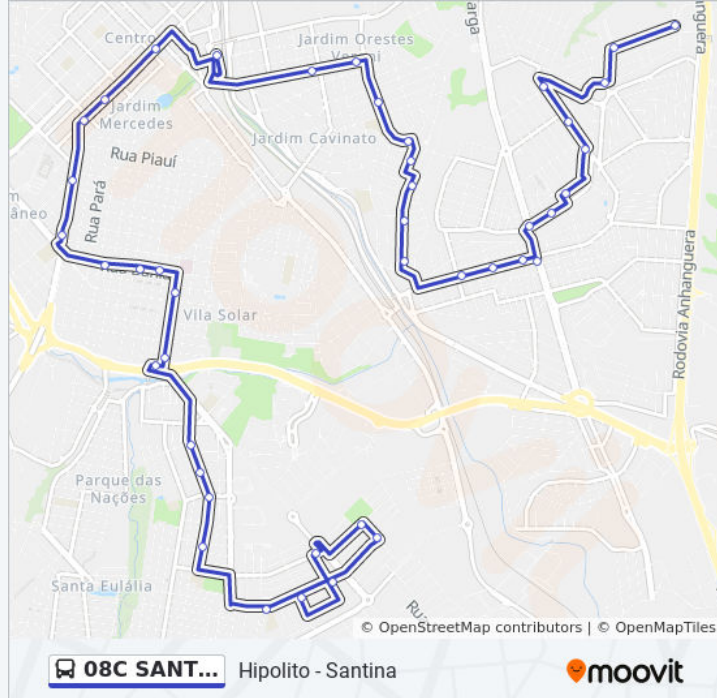

Rua Doutor Ademar Pereira De Barros, 697-765 (Rapidão)

Rua Marechal Deodoro Da Fonseca, 2-64

Rua Doná Maria Angélica Vergueiro, 27-63

Avenida Arlinda Abreu Ribeiro, 725

Via Luís Varga, 6538-6760

Via Luís Varga, 6856-6918 (Rapidão)

Avenida Higino De Barros Camargo, 421

Horários da linha de ônibus 08C SANTINA - PARQUE HIPÓLITO VIA SANTA CASA

Tabela de horários sentido Terminal Central - Hipólito

Domingo	05:30 - 23:35
Segunda-feira	05:25 - 23:30
Terça-feira	05:25 - 23:30
Quarta-feira	05:25 - 23:30
Quinta-feira	05:25 - 23:30
Sexta-feira	05:25 - 23:30
Sábado	05:25 - 23:25

Informações da linha de ônibus 08C SANTINA - PARQUE HIPÓLITO VIA SANTA CASA

Sentido: Terminal Central - Hipólito

Paradas: 21

Duração da viagem: 16 min

Resumo da linha:

Avenida Higino De Barros Camargo, 595

Avenida Higino De Barros Camargo, 843

Terminal Parque Hipolito

Os horários e os mapas do itinerário da linha de ônibus 08C SANTINA - PARQUE HIPÓLITO VIA SANTA CASA estão disponíveis, no formato PDF offline, no site: moovitapp.com. Use o [Moovit App](#) e viaje de transporte público por Piracicaba, Limeira, Rio Claro, Araras e Leme! Com o Moovit você poderá ver os horários em tempo real dos ônibus, trem e metrô, e receber direções passo a passo durante todo o percurso!