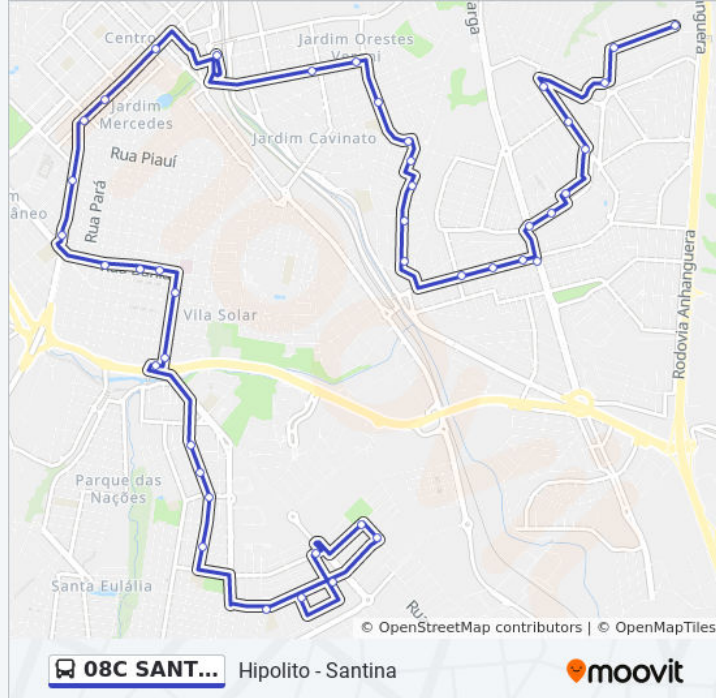

Informações da linha de ônibus 08C SANTINA - PARQUE HIPÓLITO VIA SANTA CASA

Sentido: Terminal - Santina

Paradas: 22

Duração da viagem: 19 min

Resumo da linha:

421

Rua Lourival Berg, 119

Rua José Deon, 243-299

Rua Dário Roland, 927-1017

Ponto Final Santana

Sentido: Terminal Central - Hipólito

21 pontos

[VER OS HORÁRIOS DA LINHA](#)

Terminal Central De Limeira

Avenida Assis Brasil, 468

Avenida Assis Brasil, 610 (Rapidão)

Rua Vereador Samuel Berto, 1090 (Rapidão)

Rua João Batistela, 351 (Rapidão)

Rua Diamantino Machado Gomes, 382

Rua João D'Adona, 811

Rua João D'Adona, 555-591

Rua João D'Adona, 287

Rua Pedro Elías, 214

Rua Pedro Elías, 546 (Rapidão)