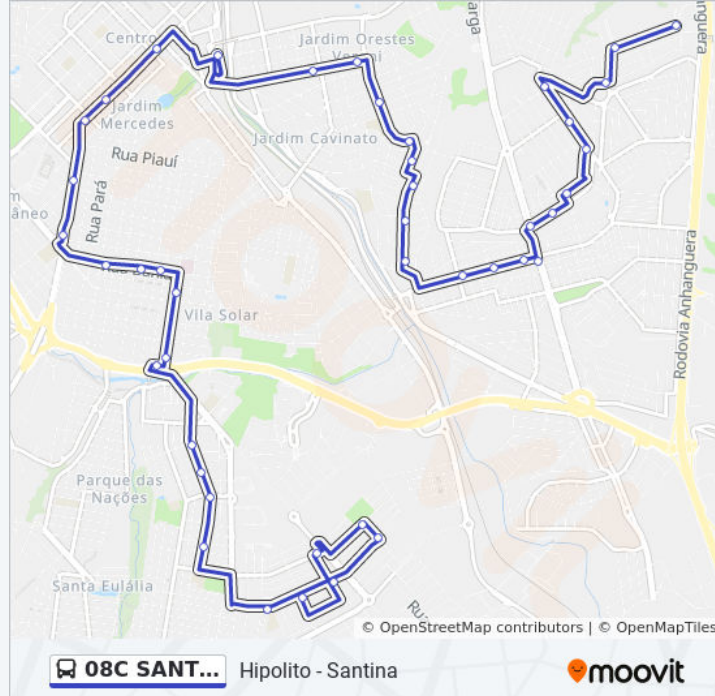

Avenida Assis Brasil, 423-499 (Rapidão)

Terminal Central De Limeira

Museu Major José Levy Sobrinho

Rua Tiradentes, 1024

Rua Tiradentes, 1234

Praça A. Mesquita

Avenida Doutor Lauro Corrêa Da Silva, 2032-2100

Rua Baía, 278-364

Rua Baía, 538

Rua Baía, 688

Avenida Antonio Ometto, 844-900

Avenida Antonio Ometto, 1342-1348

Rua João Machado Gomes Júnior, 1420

Rua Luís Pântano, 300

Rua Luís Pântano, 506

Ponto Final Santina

Sentido: Santina - Hipólito

46 pontos

[VER OS HORÁRIOS DA LINHA](#)

Ponto Final Santina

Rua Rosália Schimidt De Camargo Aranha, 369-421

Rua Lourival Berg, 119

Horários da linha de ônibus 08C SANTINA - PARQUE HIPÓLITO VIA SANTA CASA

Duração da viagem: 36 min

Resumo da linha:

Rua Pedro Elías, 966

Avenida Arlinda Abreu Ribeiro, 702-810

Rua Doná Maria Angélica Vergueiro, 56

Rua Marechal Deodoro Da Fonseca, 168

Rua Doutor Ademar Pereira De Barros, 766