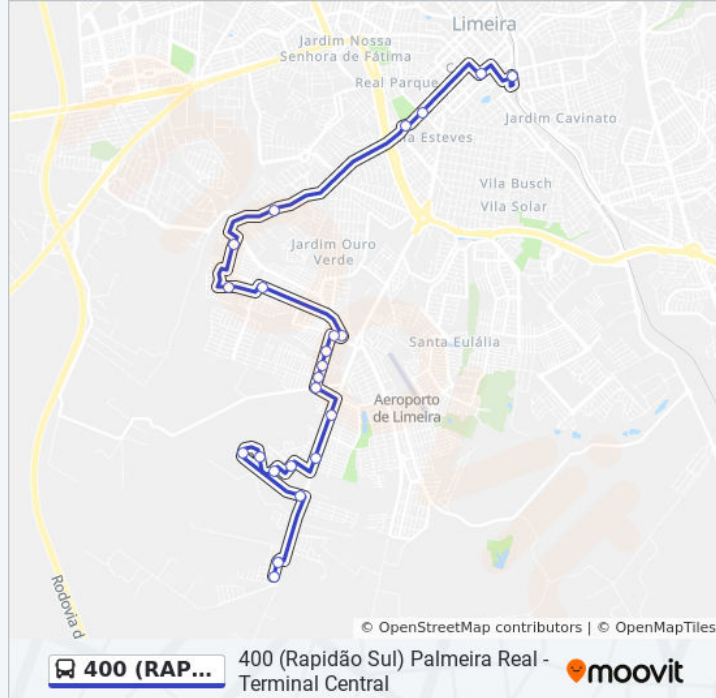

Rua Octávio Ribeiro, 82-130 (Rapidão)

Rua João Maesi, 237 (Rapidão)

Rua Dom Tarcísio Ariovaldo Do Amaral, 1027-1073 (Rapidão)

Rua José Alberto Campanini, 1720 (Rapidão)

Rua Divanir Gazetta, 210 (Rapidão)

Rua José Pintarelli, 25 (Rapidão)

Rua José Pintarelli, 315 (Rapidão)

Rua José Pintarelli, 153 (Rapidão)

Rua Dorival Faver, 321-359 (Rapidão)

Avenida Doutor Lauro Corrêa Da Silva, 928-994 (Rapidão)

Parada E Ponto Final Linha S.Lourenço (Rapidão)

**Informações da linha de ônibus 400 (RAPIDÃO SUL) PALMEIRA REAL - TERMINAL CENTRAL****Sentido:** Palmeira Real**Paradas:** 23**Duração da viagem:** 28 min**Resumo da linha:**

Residencial Rubi Iii-A

Residencial Rubi Iv-B

### Sentido: Terminal Central

29 pontos

[VER OS HORÁRIOS DA LINHA](#)

Ponto Final

Via Antonio Tedeschi, 986-1112 (Rapidão)

Residencial Varandas II

Residencial Rubi V-C

Residencial Rubi Iv-B