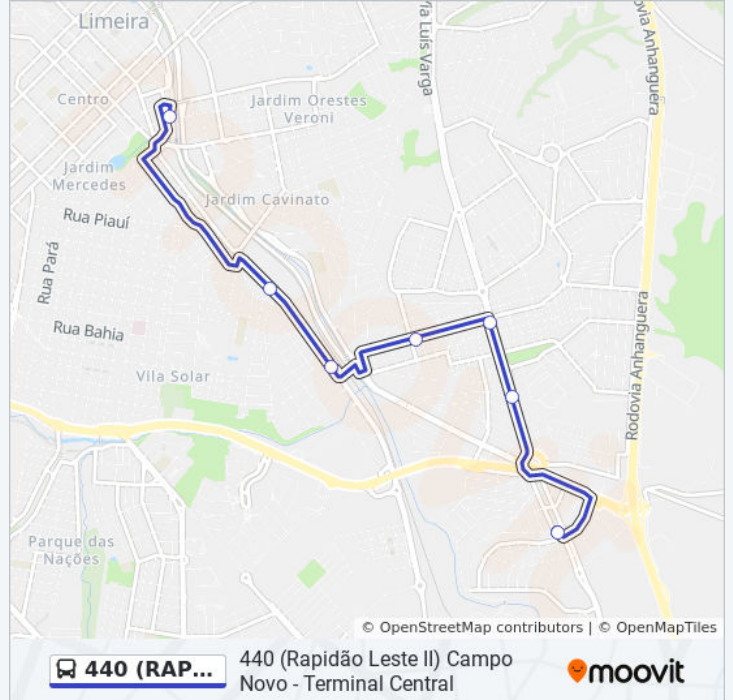

Sentido: Campo Novo

7 pontos

[VER OS HORÁRIOS DA LINHA](#)

Terminal Central De Limeira

Avenida Campinas, 1152 (Rapidão)

Avenida Campinas, 1760

Rua Pedro Elías, 546 (Rapidão)

Via Luís Varga, 6856-6918 (Rapidão)

[VER OS HORÁRIOS DA LINHA](#)

Ponto Final Campo Novo

Via Luís Varga, 862 (Rapidão)

Via Luís Varga, 7325-7375 (Rapidão)

Rua Pedro Elías 765 (Rapidão)

Rua Pedro Elías, 141-147 (Rapidão)

Rua Antônio Lucato, 4345-4547 (Rapidão)

Terminal Central De Limeira

Horários da linha de ônibus 440 (RAPIDÃO LESTE II) CAMPO NOVO - TERMINAL CENTRAL

Tabela de horários sentido Terminal Central

Domingo	Fora de Operação
Segunda-feira	06:00 - 08:55
Terça-feira	06:00 - 08:55
Quarta-feira	06:00 - 08:55
Quinta-feira	06:00 - 08:55
Sexta-feira	06:00 - 08:55
Sábado	Fora de Operação

Informações da linha de ônibus 440 (RAPIDÃO LESTE II) CAMPO NOVO - TERMINAL CENTRAL

Sentido: Terminal Central

Paradas: 7

Duração da viagem: 12 min

Resumo da linha:

Os horários e os mapas do itinerário da linha de ônibus 440 (RAPIDÃO LESTE II) CAMPO NOVO - TERMINAL CENTRAL estão disponíveis, no formato PDF offline, no site: moovitapp.com. Use o [Moovit App](#) e viaje de transporte público por Piracicaba, Limeira, Rio Claro, Araras e Leme! Com o Moovit você poderá ver os horários em tempo real dos ônibus, trem e metrô, e receber direções passo a passo durante todo o percurso!