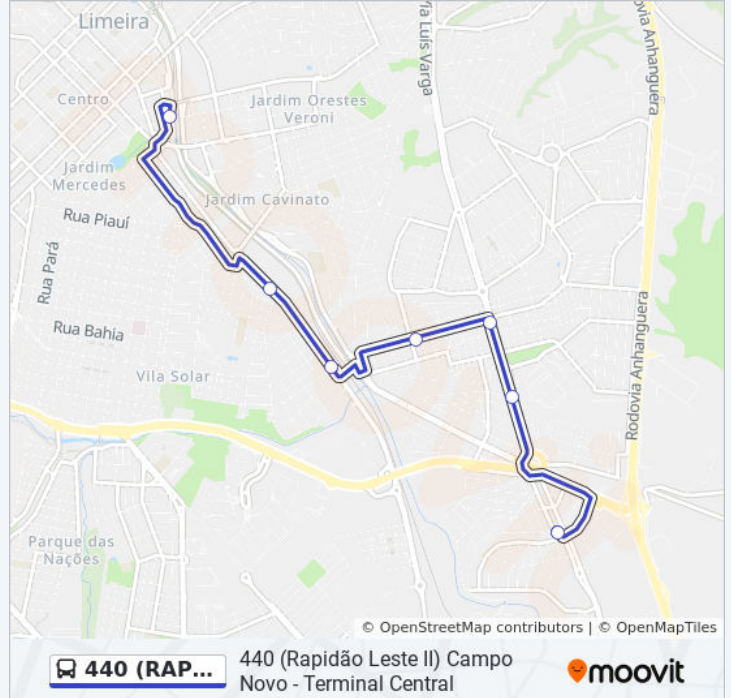

Sentido: Campo Novo

7 pontos

[VER OS HORÁRIOS DA LINHA](#)

Terminal Central De Limeira

Avenida Campinas, 1152 (Rapidão)

Avenida Campinas, 1760

Rua Pedro Elías, 546 (Rapidão)

Via Luís Varga, 6856-6918 (Rapidão)

Via Luís Varga, 320 (Rapidão)

Ponto Final Campo Novo

Horários da linha de ônibus 440 (RAPIDÃO LESTE II) CAMPO NOVO - TERMINAL CENTRAL

Tabela de horários sentido Campo Novo

Domingo	Fora de Operação
Segunda-feira	16:00 - 18:20
Terça-feira	16:00 - 18:20
Quarta-feira	16:00 - 18:20
Quinta-feira	16:00 - 18:20
Sexta-feira	16:00 - 18:20
Sábado	Fora de Operação

Informações da linha de ônibus 440 (RAPIDÃO LESTE II) CAMPO NOVO - TERMINAL CENTRAL**Sentido:** Campo Novo**Paradas:** 7**Duração da viagem:** 13 min**Resumo da linha:**

Sentido: Terminal Central

7 pontos

[VER OS HORÁRIOS DA LINHA](#)

Ponto Final Campo Novo

Via Luís Varga, 862 (Rapidão)

Via Luís Varga, 7325-7375 (Rapidão)

Rua Pedro Elías 765 (Rapidão)

Rua Pedro Elías, 141-147 (Rapidão)

Rua Antônio Lucato, 4345-4547 (Rapidão)