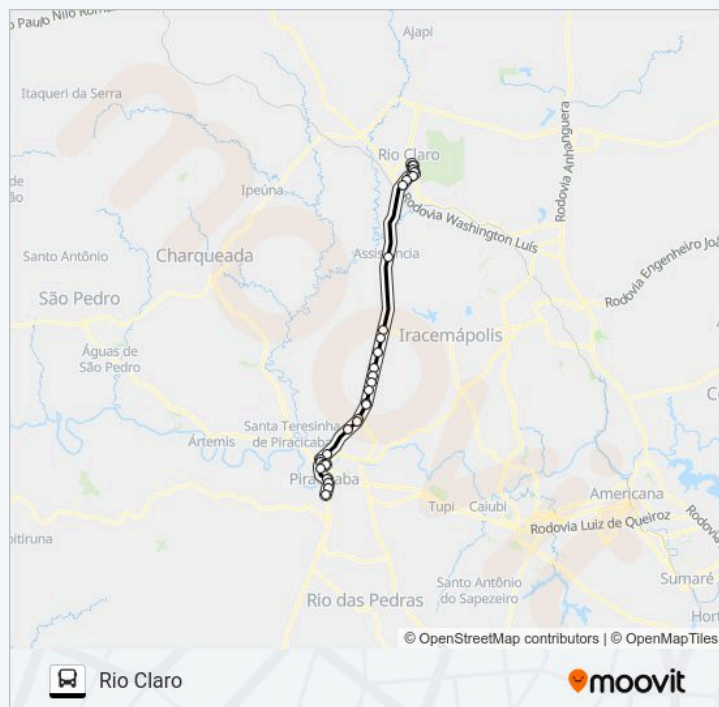

**Linha PIRACICABA - RIO CLARO**

Piracicaba

Use O App

A linha de ônibus PIRACICABA - RIO CLARO | (Piracicaba) tem 2 itinerários.

(1) Piracicaba: 05:40 - 22:40(2) Rio Claro: 05:40 - 22:40

Use o aplicativo do Moovit para encontrar a estação de ônibus da linha PIRACICABA - RIO CLARO mais perto de você e descubra quando chegará a próxima linha de ônibus PIRACICABA - RIO CLARO.

### Sentido: Rio Claro

31 pontos

[VER OS HORÁRIOS DA LINHA](#)

Terminal Rodoviário De Piracicaba

Av. Armando De Salles Oliveira, 1608

Ponto Intermunicipal

Avenida Armando De Salles Oliveira, 171

Avenida Juscelino Kubitscheck De Oliveira, 804-862

Avenida Presidente Kennedy, 601

Av Kennedy - Rua 13

Av 29 - Rua 7

Avenida 29 ,401

Rua 1 - Av 25

Parada Santa Casa

Rua 1, 754

Shopping Rio Claro

## Informações da linha de ônibus PIRACICABA - RIO CLARO

**Sentido:** Rio Claro

**Paradas:** 31

**Duração da viagem:** 68 min

**Resumo da linha:**

Os horários e os mapas do itinerário da linha de ônibus PIRACICABA - RIO CLARO estão disponíveis, no formato PDF offline, no site: [moovitapp.com](https://moovitapp.com). Use o Moovit App e viaje de transporte público por Piracicaba, Limeira, Rio Claro, Araras and Leme! Com o Moovit você poderá ver os horários em tempo real dos ônibus, trem e metrô, e receber direções passo a passo durante todo o percurso!