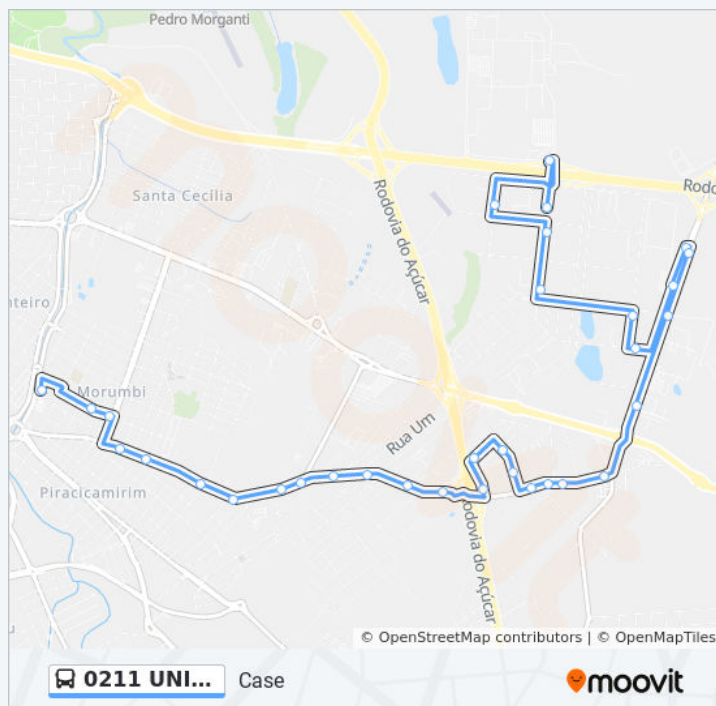

Av. Dois Córregos, 710

Av. Dois Córregos, 918-950

Av. Dois Córregos, 1416

Av. Dois Córregos, 1650

Av. Dois Córregos, 1920

Av. Dois Córregos, 2058

Av. Dois Córregos, 2322

Av. Dois Córregos, 2550

Av. Dois Córregos, 2780

Av. Dois Córregos, 2998 - Posto Makro

Rua Ângelo Filippine, 292-338

Rua Paschoal Miguel Gati, 420-472

Rua Valter Ramos Jardim, 152

Rua Valter Ramos Jardim, 314

Av. Dois Córregos, 3071 - Escola Coopep

Av. Dois Córregos, 3576-3648

Av. Dois Córregos, 3672

Av. Dois Córregos, 3966

Av. Com. Leopoldo Dedini, 310

Rua Cap. José Pinto Siqueira - Oposto Tectextil

Rua Ademar Pereira De Barros - Oposto Requiph

Rua Antonio Borjas Medina, 381

Rua Antonio Borjas Medina, 1490 - Mereli - Área Verde

Rua José Coelho Prates Junior, 278-532 - Case

Acesso Caterpillar SP 304 - Caterpillar

Rua Antonio Borja Medina

Sentido: Terminal Piracicamirim

32 pontos

[VER OS HORÁRIOS DA LINHA](#)

Rua Antonio Borja Medina

Rua Antonio Borja Medina, 123

Rua Antonio Borges Medina, 1193 - Bom Peixe

Sexta-feira

14:40

Sábado

Fora de Operação

Informações da linha de ônibus 0211 UNILESTE / TPI

Sentido: Case (E)

Paradas: 29

Duração da viagem: 22 min

Resumo da linha:

Horários da linha de ônibus 0211 UNILESTE / TPI

Tabela de horários sentido Terminal Piracicamirim

Domingo	Fora de Operação
Segunda-feira	05:35 - 22:05
Terça-feira	05:35 - 22:05
Quarta-feira	05:35 - 22:05