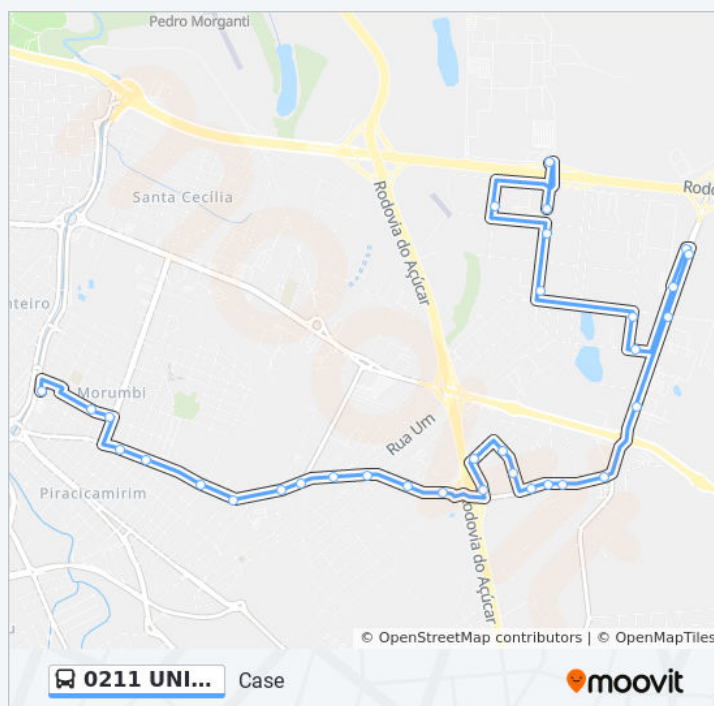

Av. Dois Córregos, 927

Av. Dois Córregos - Drogal

Av. Dois Córregos Com Rua Benedito Glicério
Teixeira

Av. Dois Córregos Com R. Anhanguera

Tpi - Terminal Piracicamirim - Plataforma B

Quinta-feira

05:35 - 22:05

Sexta-feira

05:35 - 22:05

Sábado

Fora de Operação

Informações da linha de ônibus 0211 UNILESTE / TPI

Sentido: Terminal Piracicamirim

Paradas: 32

Duração da viagem: 24 min

Resumo da linha:

Sentido: Terminal Piracicamirim (A)
25 pontos

[VER OS HORÁRIOS DA LINHA](#)

Rua Antonio Borja Medina

Rua Antonio Borja Medina, 123

Rua Antonio Borges Medina, 1193 - Bom Peixe

Av. Benedito De Andrade, 427