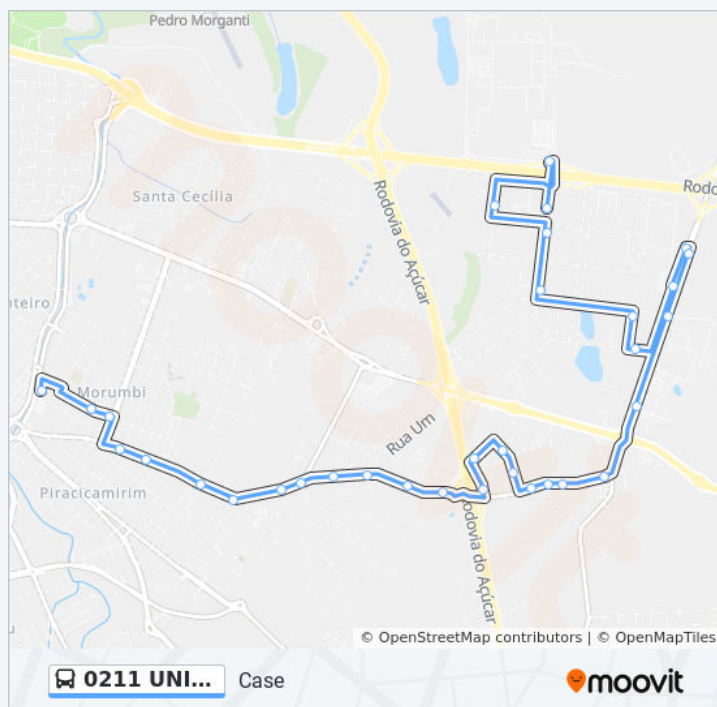

Av. Dois Córregos, 1650

Av. Dois Córregos, 1920

Av. Dois Córregos, 2058

Av. Dois Córregos, 2322

Av. Dois Córregos, 2550

Av. Dois Córregos, 2780

Av. Dois Córregos, 2998 - Posto Makro

Av. Dois Córregos, 3232

Av. Dois Córregos, 3071 - Escola Coopep

Av. Dois Córregos, 3576-3648

Av. Dois Córregos, 3672

Av. Dois Córregos, 3966

Av. Com. Leopoldo Dedini, 310

Av. Com. Leopoldo Dedini, 2185-2449

Av. Com. Leopoldo Dedini, 1715-2037

Clube Dos Empregados Da Caterpillar

Av. Com. Leopoldo Dedini, 1363

Av. Com. Leopoldo Dedini, 1363

Rua Cap. José Pinto Siqueira - Oposto Tectextil

Rua Ademar Pereira De Barros - Oposto Requiph

Rua Antonio Borjas Medina, 381

Rua Antonio Borjas Medina, 1490 - Mereli - Área Verde

Rua José Coelho Prates Junior, 278-532 - Case

Acesso Caterpillar SP 304 - Caterpillar

Rua Antonio Borja Medina

Informações da linha de ônibus 0211 UNILESTE / TPI

Sentido: Case (C)

Paradas: 31

Duração da viagem: 32 min

Resumo da linha:

Sentido: Case (E)

29 pontos

[VER OS HORÁRIOS DA LINHA](#)

Tpi - Terminal Piracicamirim - Plataforma B

Rua São Thomaz De Aquino, 1180

Rua São Thomaz De Aquino, 1250 - Residência, N°1250

Horários da linha de ônibus 0211 UNILESTE / TPI

Tabela de horários sentido Case (E)

Domingo	Fora de Operação
Segunda-feira	14:40
Terça-feira	14:40
Quarta-feira	14:40
Quinta-feira	14:40