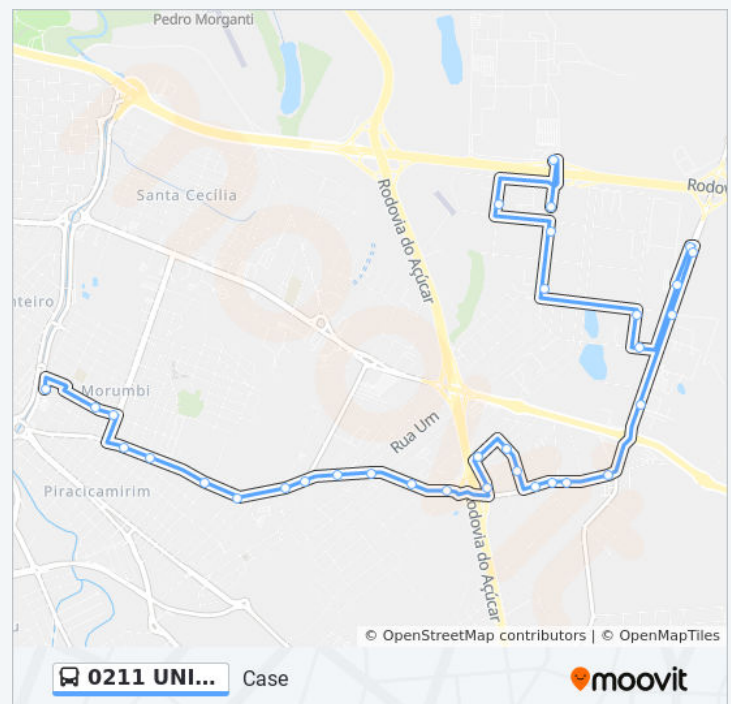

Av. Dois Córregos Com R. Antonio Moraes Barros

Av. Dois Córregos, 2565

Av. Dois Córregos, 2501

Av. Dois Córregos, 2039

Domingo	Fora de Operação
Segunda-feira	10:10
Terça-feira	10:10
Quarta-feira	10:10
Quinta-feira	10:10
Sexta-feira	10:10
Sábado	Fora de Operação

Informações da linha de ônibus 0211 UNILESTE / TPI

Sentido: Terminal Piracicamirim (B)

Paradas: 38

Duração da viagem: 32 min

Resumo da linha:

Av. Dois Córregos, 1861

Av. Dois Córregos, 1451

Av. Dois Córregos, 927