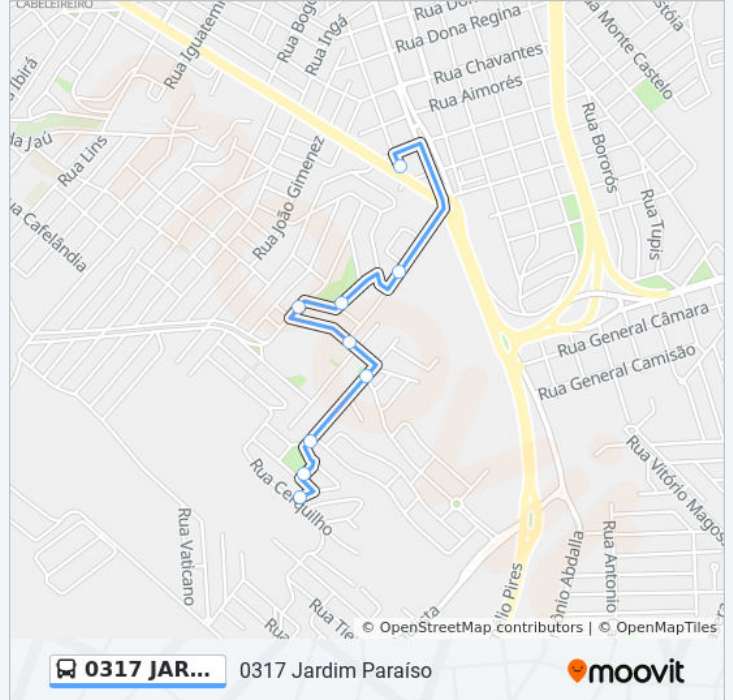

9 pontos

[VER OS HORÁRIOS DA LINHA](#)

Tpa - Terminal Pauliceia Provisório

Rua Marilice Rodrigues Da Silva Pinto, 360

Rua Caconde, 52-152

Rua Professor Pedro De Mello, 420

Rua Étore Galesi, 280-318

Rua Otília Nascimento Da Silva, 136-170

- Rua Éttore Galesi, 280-318
- Rua Otília Nascimento Da Silva, 136-170
- Rua Otília Nascimento Da Silva, 460
- Rua Antonio Ramos Paixão
- Rua Deolinda Silva Moriconi
- Rua Cerquilha, 154-394
- Rua Isaltina Ferraz Ferreira Alves, 27
- Rua Carolina Molon Neme, 97
- Avenida Thales Castanho De Andrade, 1658-1776
- Rua Madre Maria Helena Do Espírito Santo, 222
- Rua Gervásio Rovina, 115-347
- Rua Éttore Galesi, 280-318
- Rua Marilice Rodrigues Da Silva Pinto, 295
- Tpa - Terminal Pauliceia Provisório

Informações da linha de ônibus 0317 JARDIM PARAÍSO

Sentido: Tpa - Terminal Pauliceia (A)

Paradas: 14

Duração da viagem: 6 min

Resumo da linha:

Sentido: Tpa - Terminal Paulicéia

10 pontos

[VER OS HORÁRIOS DA LINHA](#)

Rua Deolinda Silva Moriconi

Rua Cerquilha, 154-394

Rua Isaltina Ferraz Ferreira Alves, 27

Rua Carolina Molon Neme, 97

Avenida Thales Castanho De Andrade, 1658-1776

Rua Madre Maria Helena Do Espírito Santo, 222