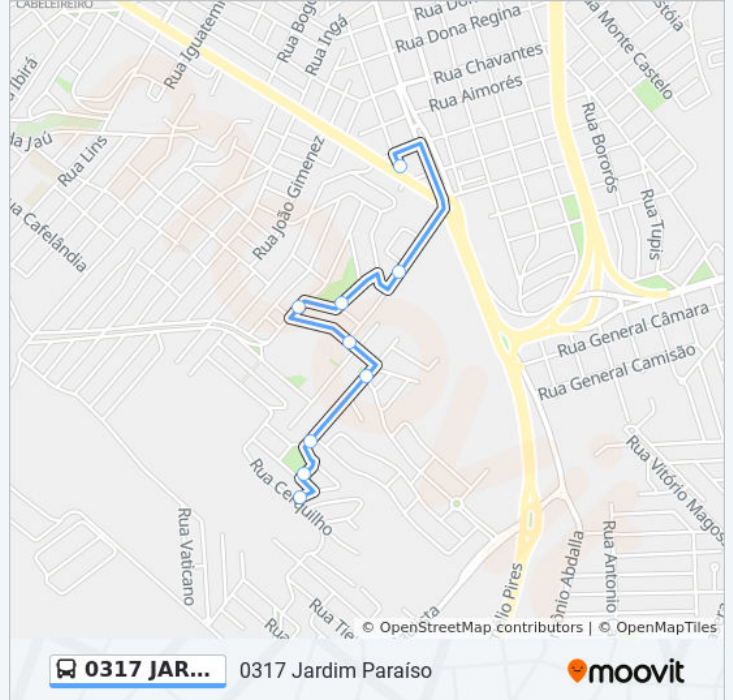

9 pontos

[VER OS HORÁRIOS DA LINHA](#)

Tpa - Terminal Pauliceia Provisório

Rua Marilice Rodrigues Da Silva Pinto, 360

Rua Caconde, 52-152

Rua Professor Pedro De Mello, 420

Rua Étore Galesi, 280-318

Rua Otília Nascimento Da Silva, 136-170

Rua Otília Nascimento Da Silva, 460

Rua Antonio Ramos Paixão

Rua Deolinda Silva Moriconi

Horários da linha de ônibus 0317 JARDIM PARAÍSO

Tabela de horários sentido Jardim Paraíso

Domingo	Fora de Operação
Segunda-feira	05:15 - 18:45
Terça-feira	05:15 - 18:45
Quarta-feira	05:15 - 18:45
Quinta-feira	Fora de Operação
Sexta-feira	05:15 - 18:45
Sábado	Fora de Operação

Informações da linha de ônibus 0317 JARDIM PARAÍSO**Sentido:** Jardim Paraíso**Paradas:** 9**Duração da viagem:** 5 min**Resumo da linha:**

Sentido: Tpa - Terminal Pauliceia (A)

14 pontos

[VER OS HORÁRIOS DA LINHA](#)

- Rua Éttore Galesi, 280-318
- Rua Otília Nascimento Da Silva, 136-170
- Rua Otília Nascimento Da Silva, 460
- Rua Antonio Ramos Paixão
- Rua Deolinda Silva Moriconi
- Rua Cerquilha, 154-394
- Rua Isaltina Ferraz Ferreira Alves, 27
- Rua Carolina Molon Neme, 97
- Avenida Thales Castanho De Andrade, 1658-1776
- Rua Madre Maria Helena Do Espírito Santo, 222
- Rua Gervásio Rovina, 115-347
- Rua Éttore Galesi, 280-318
- Rua Marilice Rodrigues Da Silva Pinto, 295
- Tpa - Terminal Pauliceia Provisório