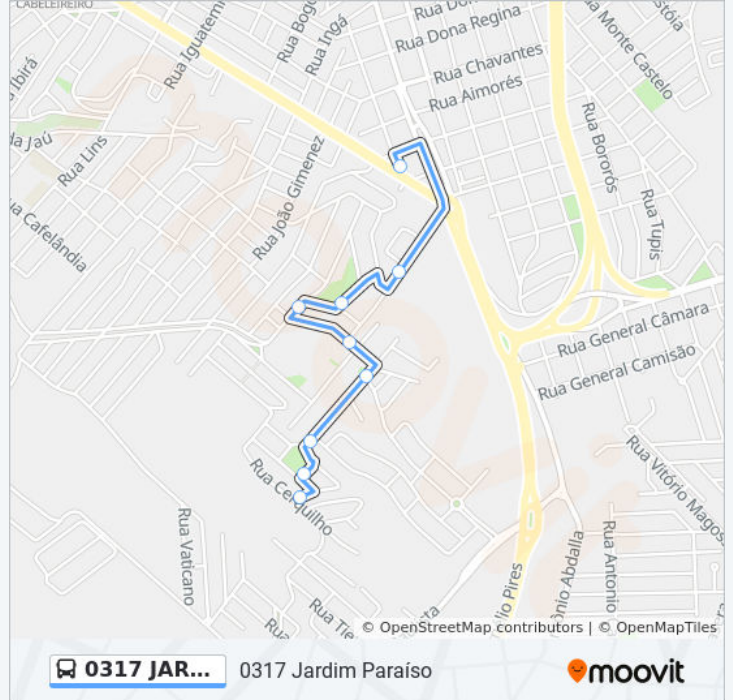

9 pontos

[VER OS HORÁRIOS DA LINHA](#)

Tpa - Terminal Pauliceia Provisório

Rua Marilice Rodrigues Da Silva Pinto, 360

Rua Caconde, 52-152

Rua Professor Pedro De Mello, 420

Rua Étore Galesi, 280-318

Rua Otília Nascimento Da Silva, 136-170

- Rua Éttore Galesi, 280-318
- Rua Otília Nascimento Da Silva, 136-170
- Rua Otília Nascimento Da Silva, 460
- Rua Antonio Ramos Paixão
- Rua Deolinda Silva Moriconi
- Rua Cerquilha, 154-394
- Rua Isaltina Ferraz Ferreira Alves, 27
- Rua Carolina Molon Neme, 97
- Avenida Thales Castanho De Andrade, 1658-1776
- Rua Madre Maria Helena Do Espírito Santo, 222
- Rua Gervásio Rovina, 115-347
- Rua Éttore Galesi, 280-318
- Rua Marilice Rodrigues Da Silva Pinto, 295
- Tpa - Terminal Pauliceia Provisório

Rua Gervásio Rovina, 115-347

Rua Étore Galesi, 280-318

Rua Marilice Rodrigues Da Silva Pinto, 295

Tpa - Terminal Pauliceia Provisório

Horários da linha de ônibus 0317 JARDIM PARAÍSO

Tabela de horários sentido Tpa - Terminal Paulicéia

Sentido: Tpa - Terminal Paulicéia

Paradas: 10

Duração da viagem: 6 min

Resumo da linha:

Os horários e os mapas do itinerário da linha de ônibus 0317 JARDIM PARAÍSO estão disponíveis, no formato PDF offline, no site: moovitapp.com. Use o [Moovit App](#) e viaje de transporte público por Piracicaba, Limeira, Rio Claro, Araras e Leme! Com o Moovit você poderá ver os horários em tempo real dos ônibus, trem e metrô, e receber direções passo a passo durante todo o percurso!