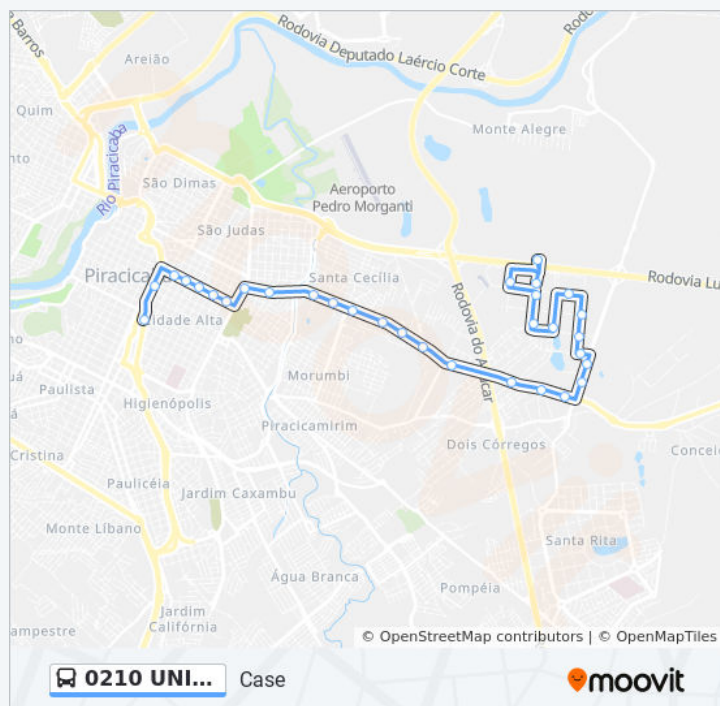

### Informações da linha de ônibus 0210 UNILESTE / CENTRO

**Sentido:** Case Portaria I Via Delphi (B)

**Paradas:** 30

**Duração da viagem:** 28 min

**Resumo da linha:**

Nº 1570

Av. Benedito De Andrade, 427

Rua Antonio Borjas Medina, 381