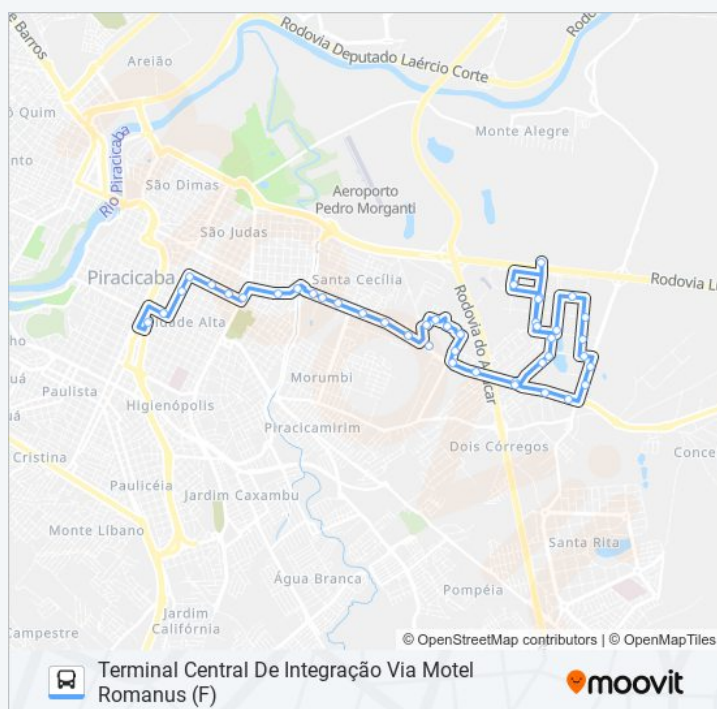

Informações da linha de ônibus 0210 UNILESTE / CENTRO

Sentido: Terminal Central De Integração Via Motel Romanus (F)

Paradas: 42

Duração da viagem: 40 min

Resumo da linha:

Rua Dalila De Oliveira Moreira, 15