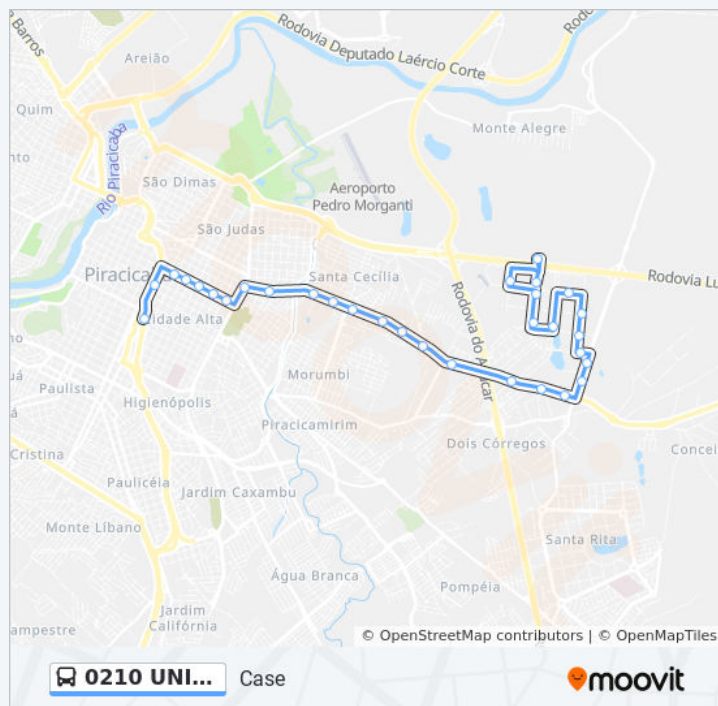

### Informações da linha de ônibus 0210 UNILESTE / CENTRO

**Sentido:** Terminal Central De Integração Via Rod. Do Açúcar (C)

**Paradas:** 20

**Duração da viagem:** 17 min

**Resumo da linha:**

**Sentido: Terminal Central De Integração Via Rod. Do Açúcar / Jd. Potiguar (D)**