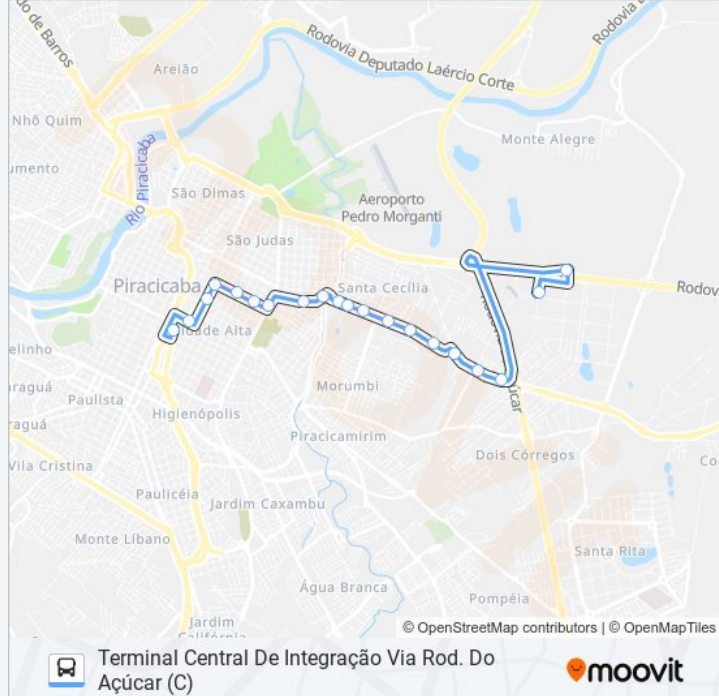

Rua Regente Feijó, 1851-1949

Rua Regente Feijó, 1679

Rua São João, 466

Rua São João, 672-726

Rua Quinze De Novembro, 1274-1284

Tci - Terminal Central De Integração

Sentido: Terminal Central De Integração Via Rod. Do Açúcar / Jd. Potiguar (D)

24 pontos

[VER OS HORÁRIOS DA LINHA](#)

Rua José Coelho Prates Junior, 278-532 - Case

Acesso Caterpillar SP 304 - Caterpillar

Av. Cássio Paschoal Padovani

Rod. Santa Bárbara / Piracicaba, 3235

Rua Frei Honório Franco, 138

Rua Antônio Narciso Coelho, 2-116

Rua Dalila De Oliveira Moreira, 15

Rua Mongágua, 285

Rua Nuporanga, 49

Colégio Luiz De Queiroz (Clq)

Av. Cássio Paschoal Padovani, 1103

Av. Cássio Paschoal Padovani - Localiza

Av. Cássio Paschoal Padovani, 625

Av. Cássio Paschoal Padovani, 333 - Pirai

Av. Cássio Paschoal Padovani, 145

Avenida Professor Alberto Vollet Sachs, 3169

Av. Carlos Martins Sodero, 425

Avenida Independência, 2627 - Hospital Amhpla

Horários da linha de ônibus 0210 UNILESTE / CENTRO

Tabela de horários sentido Terminal Central De Integração Via Rod. Do Açúcar / Jd. Potiguar (D)

domingo	Fora de Operação
segunda-feira	18:00 - 22:20
terça-feira	18:00 - 22:20
quarta-feira	18:00 - 22:20
quinta-feira	18:00 - 22:20
sexta-feira	18:00 - 22:20
sábado	Fora de Operação

Informações da linha de ônibus 0210 UNILESTE / CENTRO

Sentido: Terminal Central De Integração Via Rod. Do Açúcar / Jd. Potiguar (D)

Paradas: 24

Duração da viagem: 17 min

Resumo da linha: