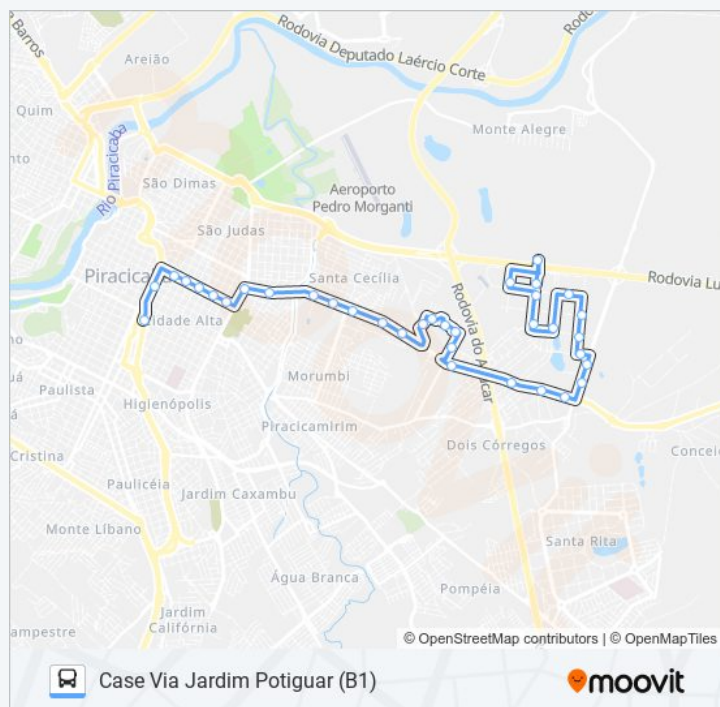

Informações da linha de ônibus 0210 UNILESTE / CENTRO

Sentido: Case Via Jardim Potiguar (B1)

Paradas: 35

Duração da viagem: 30 min

Resumo da linha:

Rua Ademar Pereira De Barros, 518-770

Rua Eugênio Losso, 1570 - Valvulas Sf, Oposto N° 1570