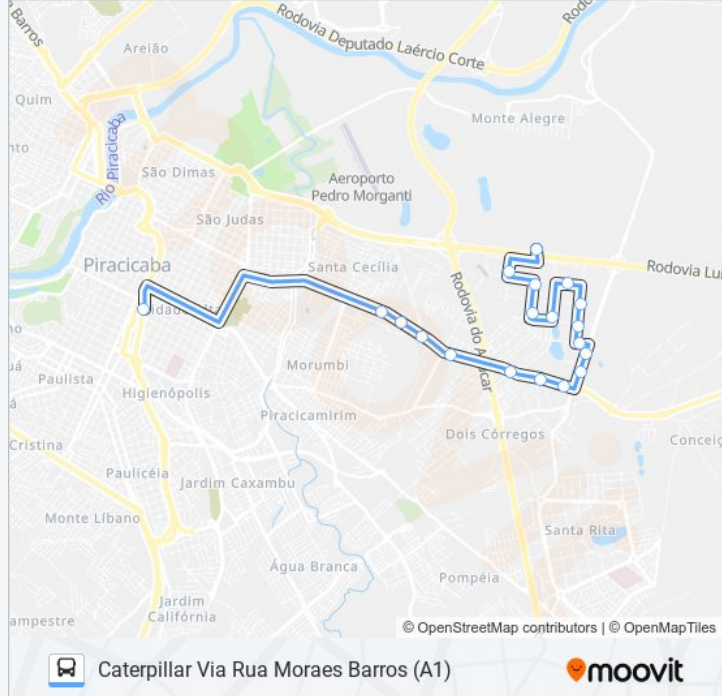

Rua Ademar Pereira De Barros - Oposto Requiph

Rua Ademar Pereira De Barros, 518-770

Rua Eugênio Losso, 1570 - Valvulas Sf, Oposto N° 1570

Av. Benedito De Andrade, 427

Rua Antonio Borjas Medina, 381

Rua Antonio Borjas Medina, 1490 - Mereli - Área Verde

Rua José Coelho Prates Junior, 278-532 - Case

Acesso Caterpillar SP 304 - Caterpillar

Sentido: Rotatória Motel Romanus (E)

18 pontos

[VER OS HORÁRIOS DA LINHA](#)

Tci - Terminal Central De Integração

Av. Armando De Salles Oliveira, 1608

Rua Voluntários De Piracicaba, 1226

Rua Voluntários De Piracicaba, 1406 - Residência, N° 1406

Rua Voluntários De Piracicaba - Estacionamento, Antes N° 1630

Rua Voluntários De Piracicaba - Hipermercado Pão De Açúcar

Rua Voluntários De Piracicaba - Barracão, Oposto N° 2025

Avenida Independência Com Avenida Carlos Martins Sodero

Av. Carlos Martins Sodero, 360 - Fenix Multimarcas

Av. Cássio Paschoal Padovani, 320 - Manetoni

Av. Cássio Paschoal Padovani 488

Av. Cássio Paschoal Padovani - Pirasa - Mercedes-Benz / Pirasa

Av. Cássio Paschoal Padovani, 1210 - Barracão, N° 1210 / Brinkaki

Av. Cássio Paschoal Padovani - Barracão - Antes Da Ford / Após Posto Sauro

Horários da linha de ônibus 0210 UNILESTE / CENTRO

Tabela de horários sentido Rotatória Motel Romanus (E)

domingo	Fora de Operação
segunda-feira	14:21 - 17:59
terça-feira	14:21 - 17:59
quarta-feira	14:21 - 17:59
quinta-feira	14:21 - 17:59
sexta-feira	14:21 - 17:59
sábado	Fora de Operação

Informações da linha de ônibus 0210 UNILESTE / CENTRO

Sentido: Rotatória Motel Romanus (E)

Paradas: 18

Duração da viagem: 19 min

Resumo da linha: