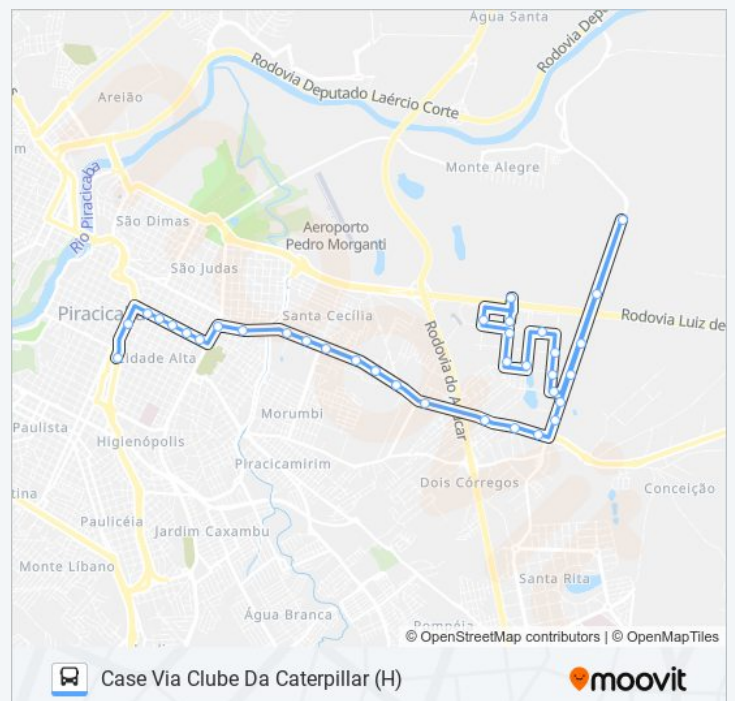

Av. Cássio Paschoal Padovani 488

Av. Cássio Paschoal Padovani - Pirasa - Mercedes-Benz / Pirasa

Av. Cássio Paschoal Padovani, 1210 - Barracão, Nº 1210 / Brinkaki

Av. Cássio Paschoal Padovani - Barracão - Antes Da Ford / Após Posto Sauro

domingo	06:30
segunda-feira	Fora de Operação
terça-feira	Fora de Operação
quarta-feira	Fora de Operação
quinta-feira	Fora de Operação
sexta-feira	Fora de Operação
sábado	Fora de Operação

Informações da linha de ônibus 0210 UNILESTE / CENTRO

Sentido: Case Via Clube Da Caterpillar (H)

Paradas: 35

Duração da viagem: 34 min

Resumo da linha:

Rod. Piracicaba/Sta.Barbara - SP 135 - Km 16 - Km 16 - Del Giardi

Av. Com. Leopoldo Dedini, 310

Av. Com. Leopoldo Dedini, 500 - Mause, Nº 500