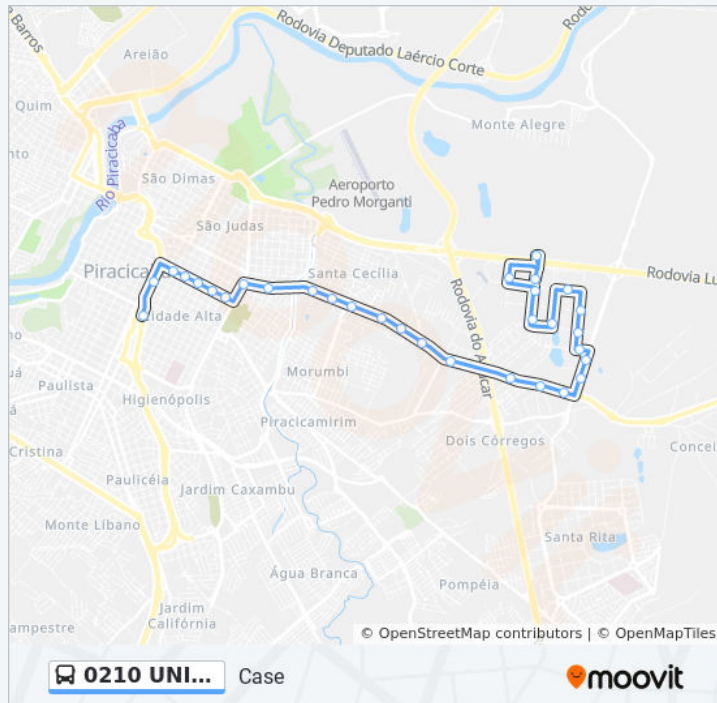

- Rua Antonio Borja Medina
- Rua Antonio Borja Medina, 123
- Rua Antonio Borges Medina, 1193 - Bom Peixe
- Rua Ademar Pereira De Barros, 1-257 - Requiph
- Avenida Professor Benedito De Andrade, 511
- Av. Prof. Benedito De Andrade, 1-511
- Rodovia Margarida Da Graça Martins
- Av. Cássio Paschoal Padovani
- Rod. Santa Bárbara / Piracicaba, 3235
- Avenida Doutor Cássio Paschoal Padovani, 1740
- Colégio Luiz De Queiroz (Clq)
- Av. Cássio Paschoal Padovani, 1103
- Av. Cássio Paschoal Padovani - Localiza
- Av. Cássio Paschoal Padovani, 625
- Av. Cássio Paschoal Padovani, 333 - Pirai
- Av. Cássio Paschoal Padovani, 145
- Avenida Professor Alberto Vollet Sachs, 3169
- Av. Carlos Martins Sodero, 425
- Avenida Independência, 2627 - Hospital Amhpla
- Rua Regente Feijó, 1851-1949
- Rua Regente Feijó, 1679
- Rua São João, 466
- Rua São João, 672-726
- Rua Quinze De Novembro, 1274-1284
- Tci - Terminal Central De Integração

Sentido: Terminal Central De Integração Via Rod. Do Açúcar (C)

20 pontos

[VER OS HORÁRIOS DA LINHA](#)

Horários da linha de ônibus 0210 UNILESTE / CENTRO

Tabela de horários sentido Terminal Central De Integração Via Requiph (D)

Domingo	Fora de Operação
Segunda-feira	23:15
Terça-feira	23:15
Quarta-feira	23:15
Quinta-feira	Fora de Operação
Sexta-feira	23:15
Sábado	Fora de Operação

Informações da linha de ônibus 0210 UNILESTE / CENTRO

Sentido: Terminal Central De Integração Via Requiph (D)

Paradas: 25

Duração da viagem: 18 min

Resumo da linha:

Horários da linha de ônibus 0210 UNILESTE / CENTRO

Tabela de horários sentido Terminal Central De Integração Via Rod. Do Açúcar (C)

Domingo	Fora de Operação