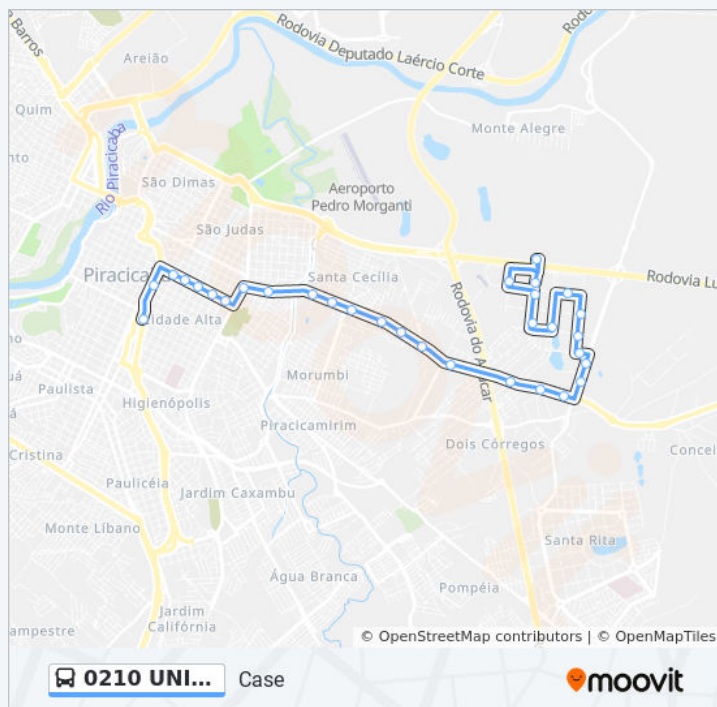

**Sentido: Case Via Jardim Potiguar (B1)**

35 pontos

[VER OS HORÁRIOS DA LINHA](#)

**Horários da linha de ônibus 0210 UNILESTE /  
CENTRO**

Tabela de horários sentido Case Via Jardim Potiguar  
(B1)

Tci - Terminal Central De Integração