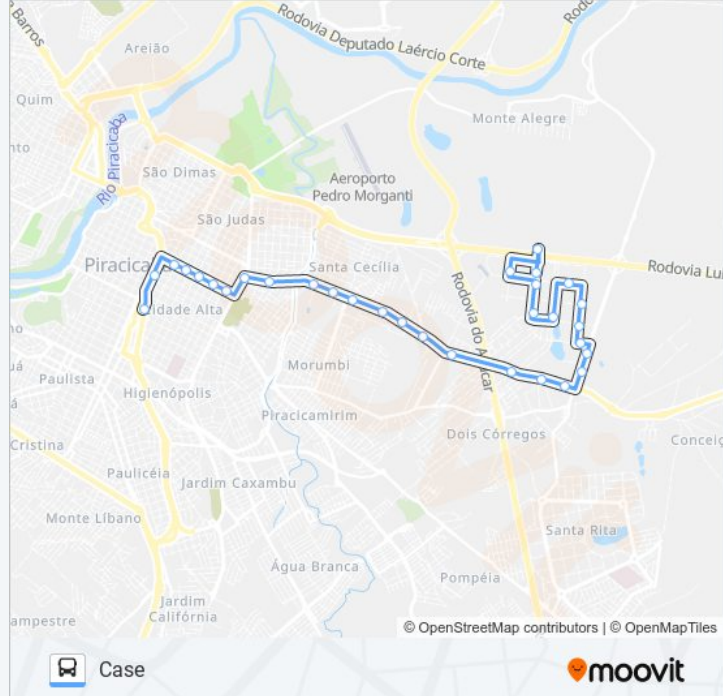

Av. Com. Leopoldo Dedini, 310

Av. Com. Leopoldo Dedini, 500 - Mause, Nº 500

Rua Cap. José Pinto Siqueira - Oposto Tectextil

Rua Ademar Pereira De Barros - Oposto Requiph

Rua Ademar Pereira De Barros, 518-770

Rua Eugênio Losso, 1570 - Válvulas Sf, Oposto Nº 1570

Av. Benedito De Andrade, 427

Rua Antonio Borjas Medina, 381

Rua Antonio Borjas Medina, 1490 - Mereli - Área Verde

Rua José Coelho Prates Junior, 278-532 - Case

Acesso Caterpillar SP 304 - Caterpillar

Rua Antonio Borja Medina

Sentido: Case - Portaria 1 (R)

29 pontos

[VER OS HORÁRIOS DA LINHA](#)

Tci - Terminal Central De Integração

Av. Armando De Salles Oliveira, 1608