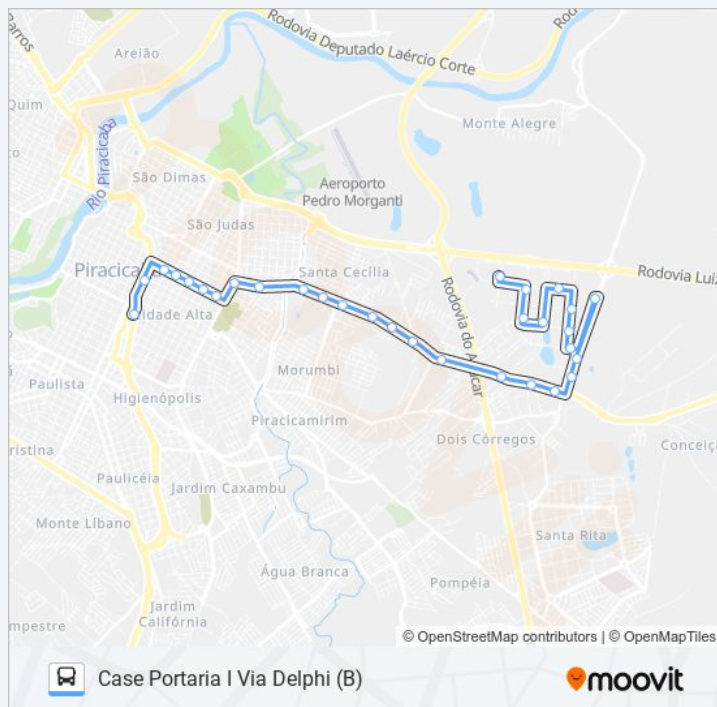

Rod. Piracicaba/Sta.Barbara - SP 135 - Km 16 -
Km 16 - Del Giardi

Av. Com. Leopoldo Dedini, 310

Av. Com. Leopoldo Dedini, 500 - Mause, Nº 500

Av. Com. Leopoldo Dedini, 1363

Rua Cap. José Pinto Siqueira - Oposto Tectextil

Rua Ademar Pereira De Barros - Oposto Requiph

Rua Ademar Pereira De Barros, 518-770

Rua Eugênio Losso, 1570 - Válvulas Sf, Oposto Nº

Tabela de horários sentido Case Portaria I Via Delphi
(B)

domingo	Fora de Operação
segunda-feira	05:28
terça-feira	05:28
quarta-feira	05:28
quinta-feira	05:28
sexta-feira	05:28
sábado	Fora de Operação

Informações da linha de ônibus 0210 UNILESTE / CENTRO

Sentido: Case Portaria I Via Delphi (B)

Paradas: 30

Duração da viagem: 28 min

Resumo da linha:

1570

Av. Benedito De Andrade, 427

Rua Antonio Borjas Medina, 381