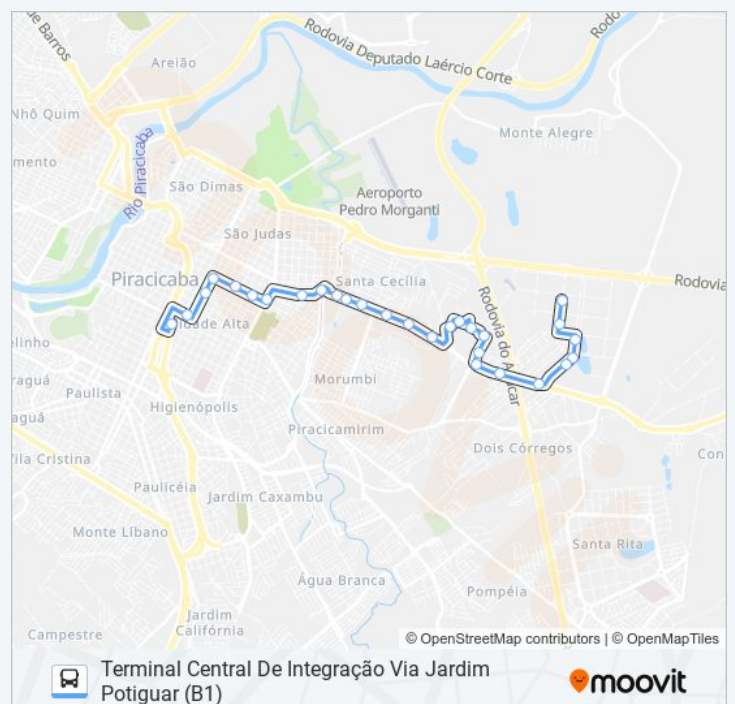

28 pontos

[VER OS HORÁRIOS DA LINHA](#)

Rua Antonio Borja Medina, 123

Rua Antonio Borges Medina, 1193 - Bom Peixe

Av. Prof. Benedito De Andrade - Aedip

Avenida Professor Benedito De Andrade, 511

Av. Prof. Benedito De Andrade, 1-511

Rodovia Margarida Da Graça Martins

Av. Cássio Paschoal Padovani

Rod. Santa Bárbara / Piracicaba, 3235

Rua Frei Honório Franco, 138

Rua Antônio Narciso Coelho, 2-116

Rua Dalila De Oliveira Moreira, 15

Rua Mongágua, 285

Rua Nuporanga, 49

Colégio Luiz De Queiroz (Clq)

Av. Cássio Paschoal Padovani, 1103

Av. Cássio Paschoal Padovani - Localiza

Av. Cássio Paschoal Padovani, 625

Av. Cássio Paschoal Padovani, 333 - Piraf

Av. Cássio Paschoal Padovani, 145

Avenida Professor Alberto Vollet Sachs, 3169

Av. Carlos Martins Sodero, 425

Avenida Independência, 2627 - Hospital Amhpla

Rua Regente Feijó, 1851-1949

Rua Regente Feijó, 1679

Rua São João, 466

Rua São João, 672-726

Horários da linha de ônibus 0210 UNILESTE / CENTRO

Tabela de horários sentido Terminal Central De Integração Via Jardim Potiguar (B1)

domingo	Fora de Operação
segunda-feira	06:00 - 23:15
terça-feira	06:00 - 23:15
quarta-feira	06:00 - 23:15
quinta-feira	06:00 - 23:15
sexta-feira	06:00 - 23:15
sábado	05:55 - 14:25

Informações da linha de ônibus 0210 UNILESTE / CENTRO

Sentido: Terminal Central De Integração Via Jardim Potiguar (B1)

Paradas: 28

Duração da viagem: 21 min

Resumo da linha: