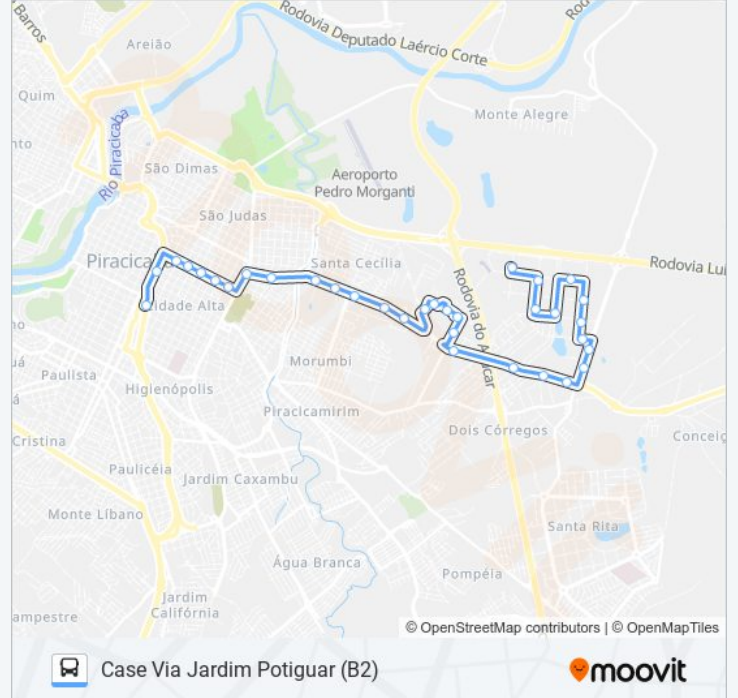

Rua Mongágua, 110

Rua Dalila De Oliveira Moreira, 2-62

Rua Antônio Narciso Coelho, 2-116

Rua Frei Honório Franco, 15-173

Loja Havan

Motel Romanus

Rod. Piracicaba/Sta.Barbara - SP 135 - Vivenda - Vivenda

Rod. Piracicaba/Sta.Barbara - SP 135 - Km 16 - Km 16 - Del Giardi

Av. Com. Leopoldo Dedini, 310

Av. Com. Leopoldo Dedini, 500 - Mause, Nº 500

Rua Cap. José Pinto Siqueira - Oposto Tectextil

Rua Ademar Pereira De Barros - Oposto Requiph

Rua Ademar Pereira De Barros, 518-770

Rua Eugênio Losso, 1570 - Válvulas Sf, Oposto Nº 1570

Av. Benedito De Andrade, 427

Rua Antonio Borjas Medina, 381

Rua Antonio Borjas Medina, 1490 - Mereli - Área Verde

Rua José Coelho Prates Junior, 278-532 - Case

Sentido: Case Via Rua Moraes Barros (A2)

13 pontos

[VER OS HORÁRIOS DA LINHA](#)

Tci - Terminal Central De Integração

Av. Cássio Paschoal Padovani, 1210 - Barracão, Nº 1210 / Brinkaki

Av. Com. Leopoldo Dedini, 310

Av. Com. Leopoldo Dedini, 500 - Mause, Nº 500

Av. Com. Leopoldo Dedini, 1363

Rua Cap. José Pinto Siqueira - Oposto Tectextil

Rua Ademar Pereira De Barros - Oposto Requiph

Rua Ademar Pereira De Barros, 518-770

Horários da linha de ônibus 0210 UNILESTE / CENTRO

Tabela de horários sentido Case Via Rua Moraes Barros (A2)

domingo	Fora de Operação
segunda-feira	05:28
terça-feira	05:28
quarta-feira	05:28
quinta-feira	05:28
sexta-feira	05:28
sábado	Fora de Operação