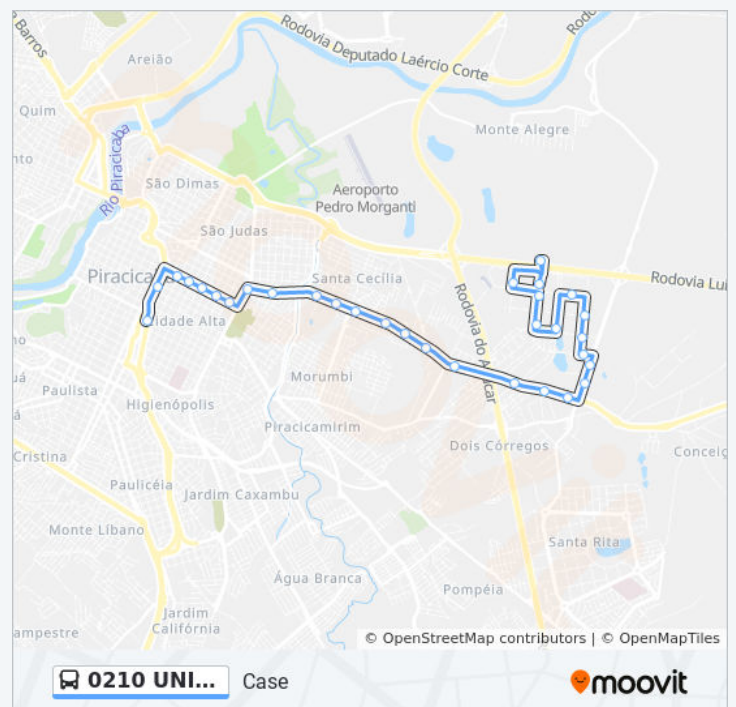

### Informações da linha de ônibus 0210 UNILESTE / CENTRO

**Sentido:** Terminal Central De Integração

**Paradas:** 26

**Duração da viagem:** 20 min

**Resumo da linha:**