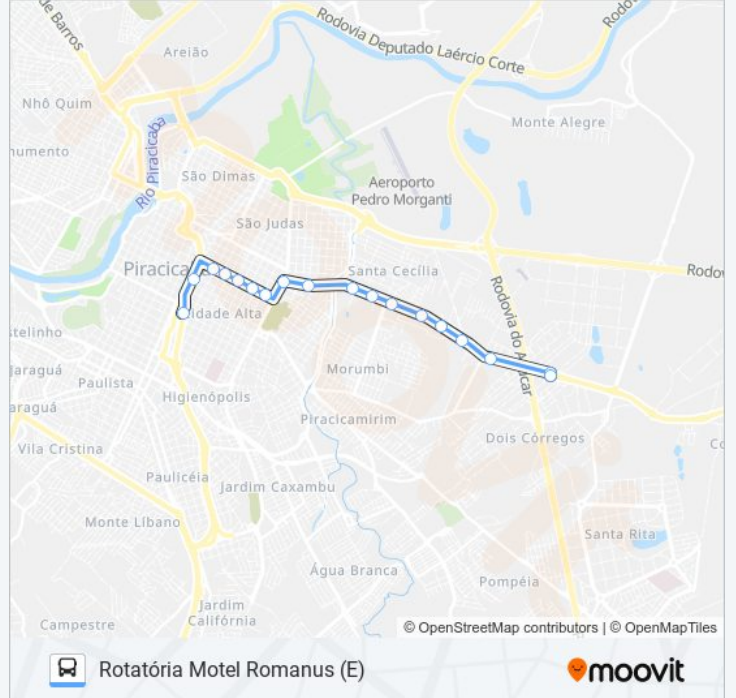

Sentido: Rotatória Motel Romanus (E)

Paradas: 18

Duração da viagem: 19 min

Resumo da linha:

Av. Cássio Paschoal Padovani, 1860 -
Condomínio, Nº 1860

Loja Havan

Rodovia Margarida Da Graça Martins

Motel Romanus