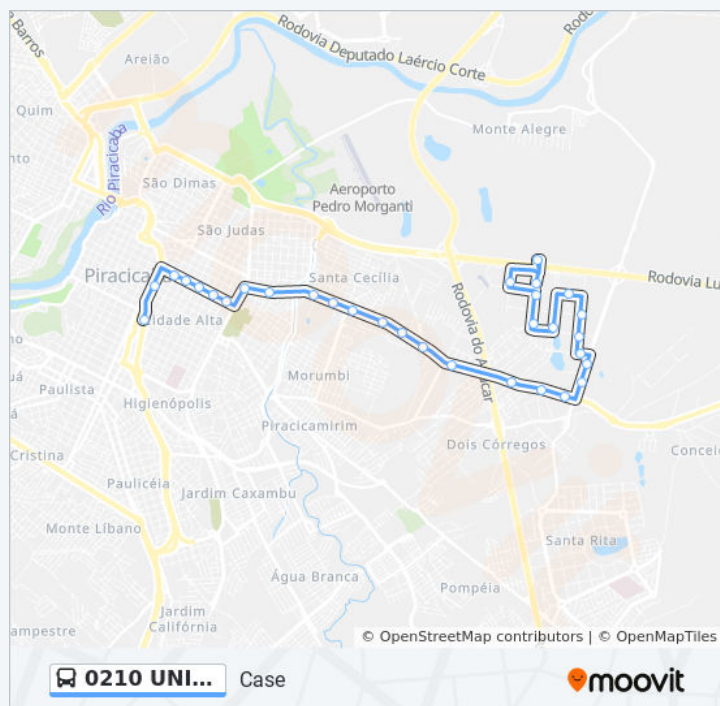

## Informações da linha de ônibus 0210 UNILESTE / CENTRO

**Sentido:** Rotatória Motel Romanus (E)

**Paradas:** 18

**Duração da viagem:** 19 min

**Resumo da linha:**