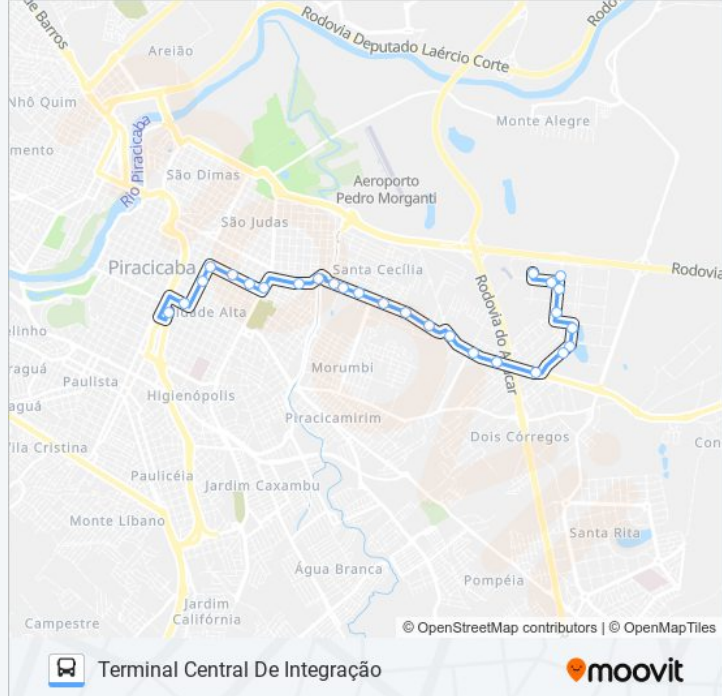

Av. Carlos Martins Sodero, 425

Avenida Independência, 2627 - Hospital Amhpla

Rua Regente Feijó, 1851-1949

Rua Regente Feijó, 1679

Rua São João, 466

Rua São João, 672-726

Rua Quinze De Novembro, 1274-1284

Tci - Terminal Central De Integração

Sentido: Terminal Central De Integração Via Borg Warner (F)

35 pontos

[VER OS HORÁRIOS DA LINHA](#)

Av. Com. Leopoldo Dedini, 310

Av. Com. Leopoldo Dedini, 500 - Mause, Nº 500

Rua Cap. José Pinto Siqueira - Oposto Tectextil

Rua Ademar Pereira De Barros - Oposto Requiph

Rua Ademar Pereira De Barros, 518-770

Rua Eugênio Losso, 1570 - Válvulas Sf, Oposto Nº 1570

Av. Benedito De Andrade, 427

Rua Antonio Borjas Medina, 381

Rua Antonio Borjas Medina, 1490 - Mereli - Área Verde

Rua José Coelho Prates Junior, 278-532 - Case

Acesso Caterpillar SP 304 - Caterpillar

Rua Antonio Borja Medina, 123

Rua Antonio Borges Medina, 1193 - Bom Peixe

Av. Prof. Benedito De Andrade - Aedip

Avenida Professor Benedito De Andrade, 511

Av. Prof. Benedito De Andrade, 1-511

Rodovia Margarida Da Graça Martins

Horários da linha de ônibus 0210 UNILESTE / CENTRO

Tabela de horários sentido Terminal Central De Integração Via Borg Warner (F)

domingo	Fora de Operação
segunda-feira	22:30
terça-feira	22:30
quarta-feira	22:30
quinta-feira	22:30
sexta-feira	22:30
sábado	Fora de Operação

Informações da linha de ônibus 0210 UNILESTE / CENTRO

Sentido: Terminal Central De Integração Via Borg Warner (F)

Paradas: 35

Duração da viagem: 26 min

Resumo da linha: