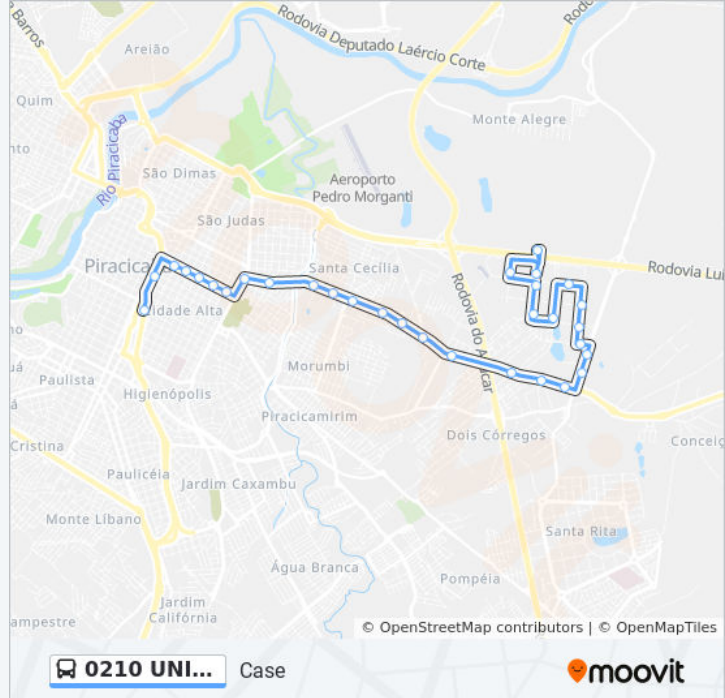

Acesso Caterpillar SP 304 - Caterpillar

Rua Antonio Borja Medina

**Sentido: Case - Portaria 1 (R)**

29 pontos

[VER OS HORÁRIOS DA LINHA](#)

Tci - Terminal Central De Integração

Av. Armando De Salles Oliveira, 1608