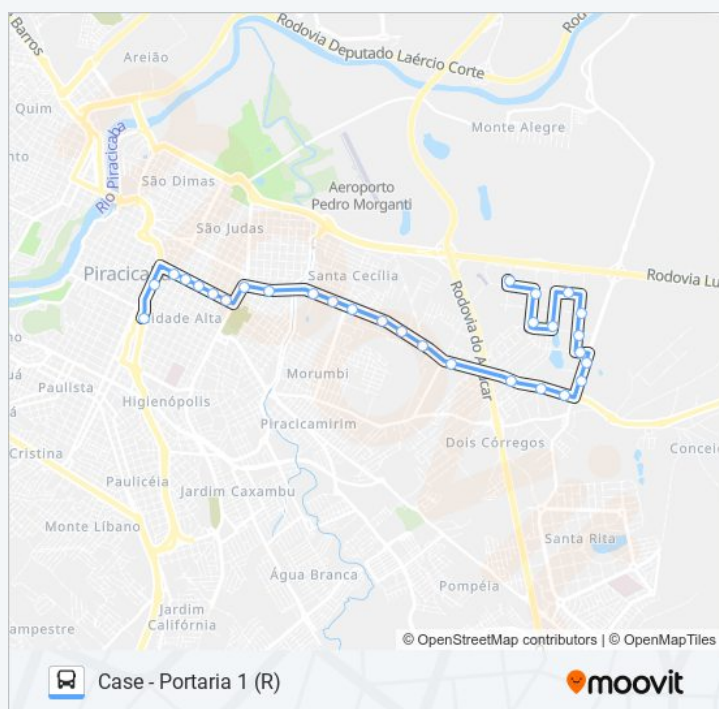

Av. Cássio Paschoal Padovani 488

Av. Cássio Paschoal Padovani - Pirasa - Mercedes-Benz / Pirasa

Av. Cássio Paschoal Padovani, 1210 - Barracão, Nº 1210 / Brinkaki

Av. Cássio Paschoal Padovani - Barracão - Antes Da Ford / Após Posto Sauro

Informações da linha de ônibus 0210 UNILESTE / CENTRO

Sentido: Case - Portaria 1 (R)

Paradas: 29

Duração da viagem: 24 min

Resumo da linha:

Sentido: Case Portaria I Via Delphi (B)

30 pontos

[VER OS HORÁRIOS DA LINHA](#)