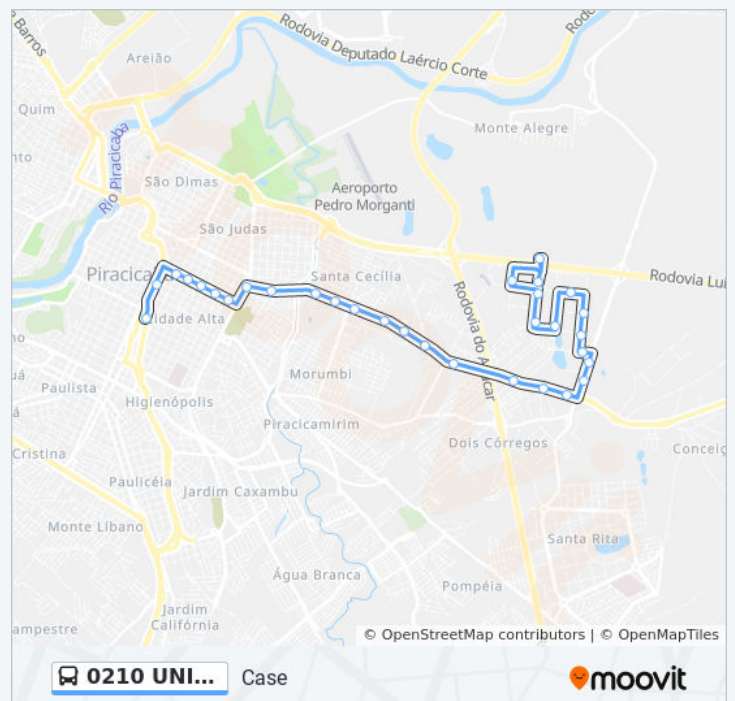

### Informações da linha de ônibus 0210 UNILESTE / CENTRO

**Sentido:** Case Via Clube Da Caterpillar (H)

**Paradas:** 35

**Duração da viagem:** 34 min

**Resumo da linha:**

Rod. Piracicaba/Sta.Barbara - SP 135 - Km 16 - Km 16 - Del Giardi