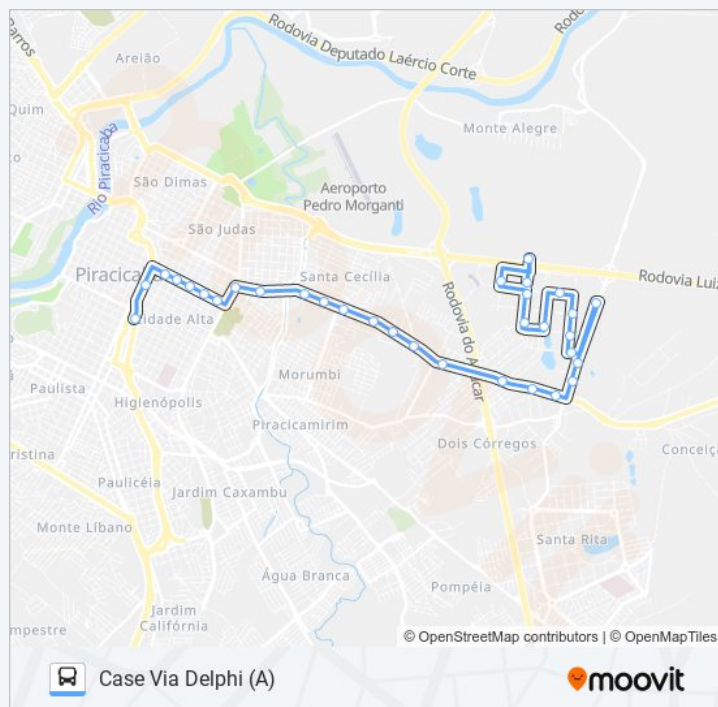

Acesso Caterpillar SP 304 - Caterpillar

Rua Antonio Borja Medina

Sentido: Case Via Jardim Potiguar (B1)

35 pontos

[VER OS HORÁRIOS DA LINHA](#)

**Horários da linha de ônibus 0210 UNILESTE /
CENTRO**

Tabela de horários sentido Case Via Jardim Potiguar
(B1)