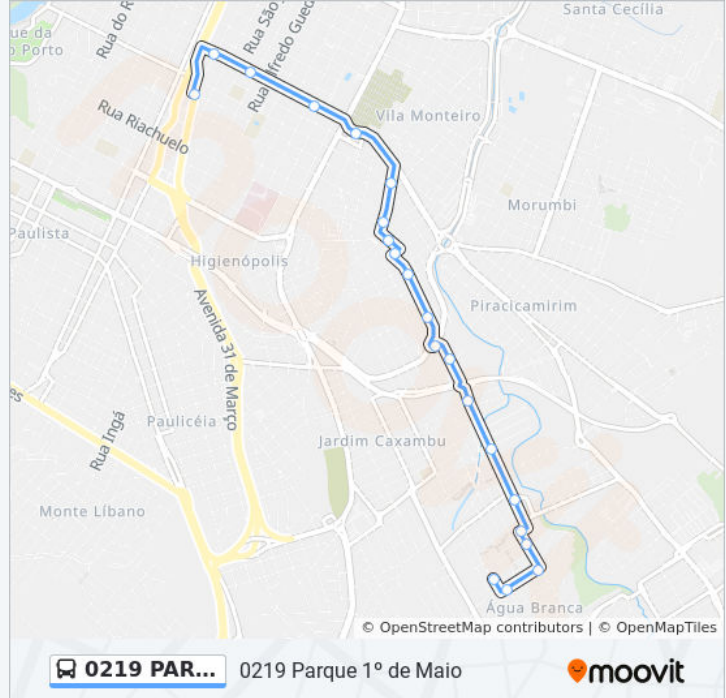

Rua Baronesa Dona Rita, 131 - Muro, Oposto Nº 131

Rua Baronesa Dona Rita, 364 - Residência, Nº 364

Rua Elisa Gobeth Furlan, 263 - Terreno, Oposto Nº 263

Rua Caetano De Campos - Esq. Rua Sta. Catarina

Rua Santa Catarina, 344 - Residência

Informações da linha de ônibus 0219 PARQUE 1º DE MAIO

Sentido: Terminal Central De Integração

Paradas: 19

Duração da viagem: 13 min

Resumo da linha:

Av. Com. Luciano Guidotti, 327 - Muro, Após N° 327

Avenida Independência - D' Paschoal

Avenida Independência - Estação Conexão Santa Casa

Avenida Independência - Estação Conexão P.S. Infantil

Rua José Michelleti - Estação Conexão Praça Esperanto

Tci - Terminal Central De Integração

Sentido: Terminal Central De Integração (A)

22 pontos

[VER OS HORÁRIOS DA LINHA](#)

Rua João Tedesco, 850 - Terreno, N° 850

Rua Antônio Mazzonetto, 326 - Residencia, N° 326

Rua Antonio Mazzonetto - C/ Rua João Da Cunha Raposo

Rua João Da Cunha Raposo, 417 - Padaria Astúrias, N° 417