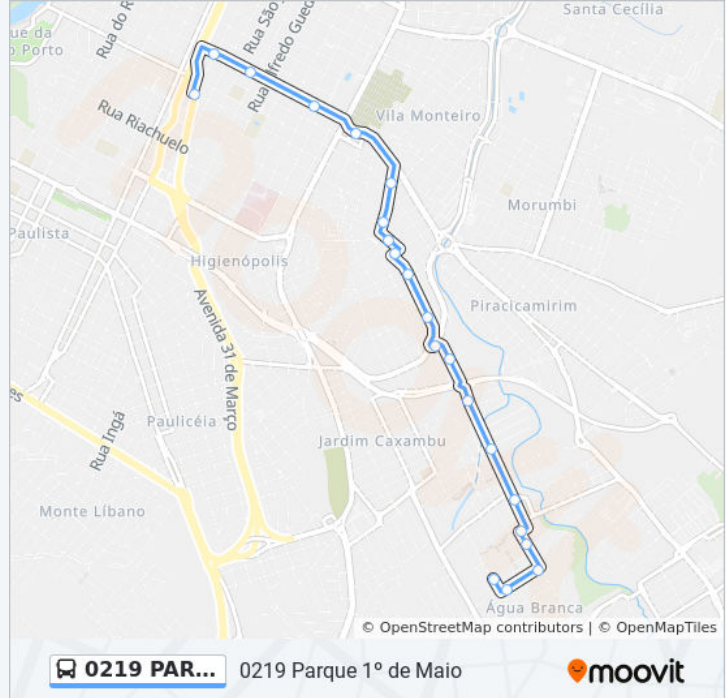

Use o aplicativo do Moovit para encontrar a estação de ônibus da linha 0219 PARQUE 1º DE MAIO mais perto de você e descubra quando chegará a próxima linha de ônibus 0219 PARQUE 1º DE MAIO.

Sentido: Rua João Da Cunha Raposo

Informações da linha de ônibus 0219 PARQUE 1º DE MAIO

Sentido: Terminal Central De Integração (A)

Paradas: 22

Duração da viagem: 13 min

Resumo da linha:

Av. Comendador Luciano Guidotti, 1245 -
Estacionamento, Nº 1245

Av. Luciano Guidotti, 1001 - Revenda, Nº 1001

Av. Com. Luciano Guidotti, 623 - Comércio De
Ferros, Nº 623

Av. Com. Luciano Guidotti, 327 - Muro, Após Nº
327

Avenida Independência - D' Paschoal

Avenida Independência - Estação Conexão
Santa Casa

Avenida Independência - Estação Conexão P.S.
Infantil

Rua José Michelleti - Estação Conexão Praça
Esperanto

Tci - Terminal Central De Integração

Os horários e os mapas do itinerário da linha de ônibus 0219 PARQUE 1º DE MAIO estão disponíveis, no formato PDF offline, no site: moovitapp.com. Use o [Moovit App](#) e viaje de transporte público por Piracicaba, Limeira, Rio Claro, Araras e Leme! Com o Moovit você poderá ver os horários em tempo real dos ônibus, trem e metrô, e receber direções passo a passo durante todo o percurso!