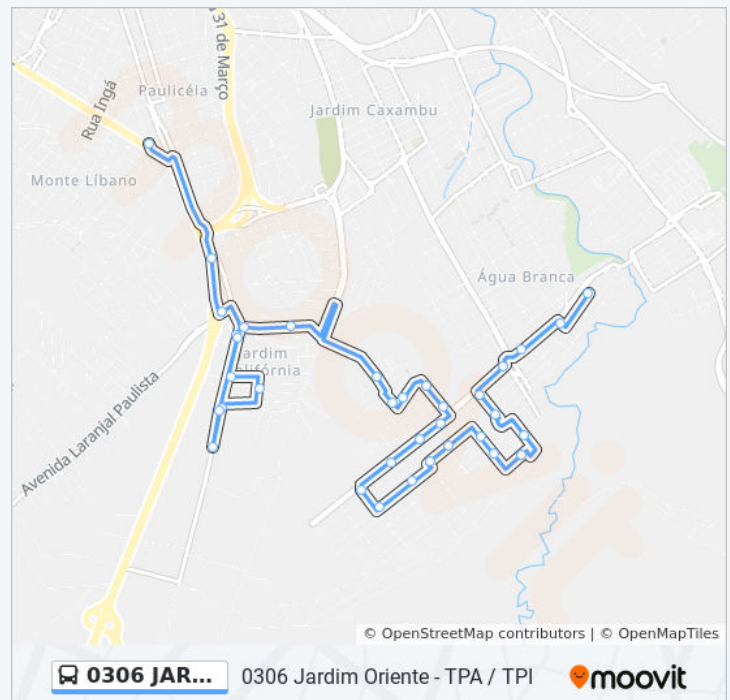

Sentido: Terminal Piracicamirim

50 pontos

[VER OS HORÁRIOS DA LINHA](#)

Tpa - Terminal Pauliceia Provisório

Avenida Laranjal Paulista, 53-109

Estrada Antonio Abdalla, 890-972

Estrada Antonio Abdalla, 1130-1140

Estrada Antonio Abdalla, 325

Estrada Antonio Abdalla C/ Rua José Mastrodi

Estrada Antonio Abdalla, 325

Rua Juceli Aparecida Sacaro, 39

Rua Ângelo Setten

Estrada Antonio Abdalla, 890-972

Rua Irineu Milanez, 40

Rua Irineu Milanez, 386

Rua Buenos Aires, 780

Rua Buenos Aires, 984-1010

Av. Miguel Caparróz - Igreja - Congregação / Farmácia

Rua La Paz, 44

Rua La Paz - Água Branca - Varejão

Bairro Monte Feliz

Bairro Monte Feliz

Bairro Monte Feliz

Rua Horácio Diniz Leite

Bairro Monte Feliz

Bairro Monte Feliz

Rua Antônio Sérgio Bernadino, 189-199

Rua Doutor Elías Rosental, 188-226

Rua Elias Rosenthal, 297 - Muro, Oposto Nº 297

Rua Elias Rosenthal, 411 - Muro, Oposto Nº 411

Escola Municipal Do Jardim Oriente - Rua

Horários da linha de ônibus 0306 JARDIM ORIENTE - TPA / TPI

Tabela de horários sentido Terminal Piracicamirim

Domingo	06:05 - 22:30
Segunda-feira	05:20 - 22:55
Terça-feira	05:20 - 22:55
Quarta-feira	05:20 - 22:55
Quinta-feira	05:20 - 22:55
Sexta-feira	05:20 - 22:55
Sábado	06:05 - 22:45

Informações da linha de ônibus 0306 JARDIM ORIENTE - TPA / TPI

Sentido: Terminal Piracicamirim

Paradas: 50

Duração da viagem: 35 min

Resumo da linha: