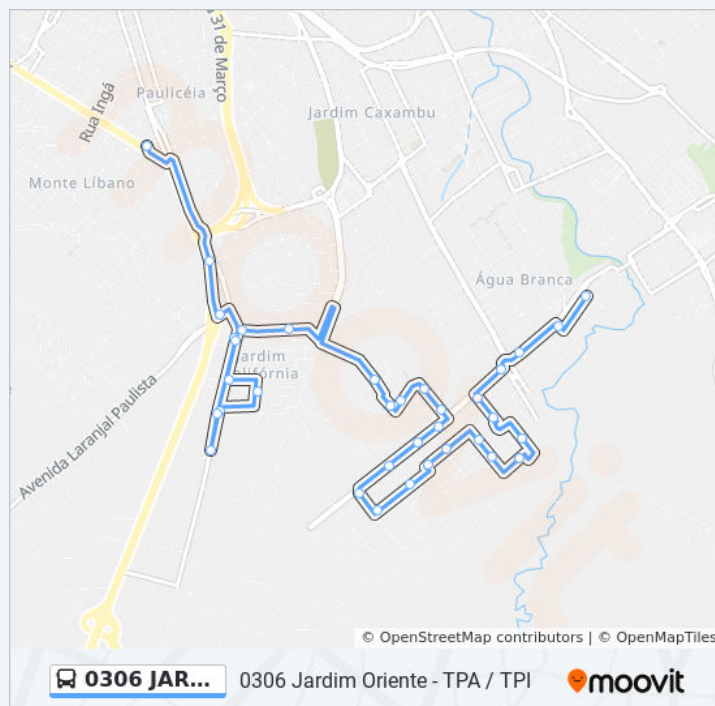

Rua Paschoal Barsotini - Oposto Supermercado
Scarpim

Rua Argemiro C. Ramos, 148 - Residencia, Nº
148

Escola Municipal Do Jardim Oriente - Rua
Nicolau Tejada Filho, 32

Rua Elias Rosenthal, Nº 411 - Residência, Nº 411

Sábado

Fora de Operação

Informações da linha de ônibus 0306 JARDIM ORIENTE - TPA / TPI

Sentido: Terminal Pauliceia (D)

Paradas: 59

Duração da viagem: 47 min

Resumo da linha:

Rua Elias Rosenthal, 255 - Residência, Nº 255

Rua Antônio Sérgio Bernadino, 188

Rua Antônio Sérgio Bernadino, 258

Rua Alberto Soares Junior, 94

Rua Alberto Soares Junior, 94

Bairro Monte Feliz

Av. Edne Rontani Bassete

Avenida Edne Rontani Bassete, 1529