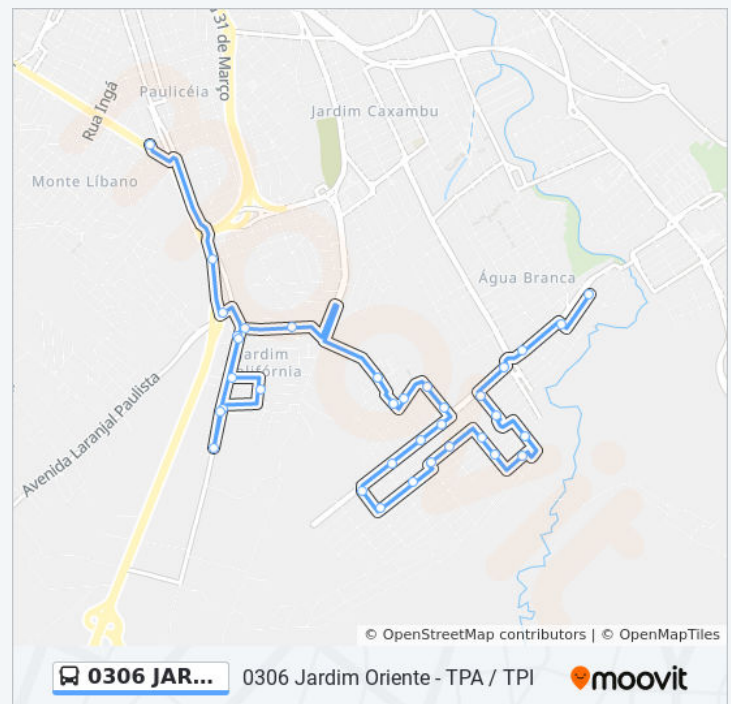

04:50

Informações da linha de ônibus 0306 JARDIM ORIENTE - TPA / TPI

Sentido: Terminal Piracicamirim (A)

Paradas: 36

Duração da viagem: 21 min

Resumo da linha:

Av. Rio Das Pedras, 1770 - Estação Conexão Jd. Ipanema