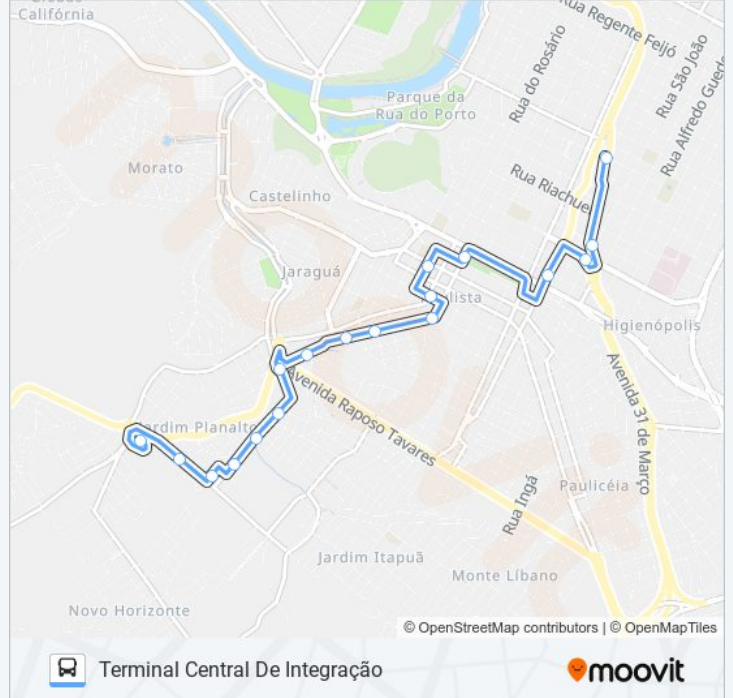

Sentido: Terminal Central De Integração Via Jardim Planalto

22 pontos

[VER OS HORÁRIOS DA LINHA](#)

Tsj - Terminal São Jorge

Rua Zulmira Ferreira Do Vale, 99

Rua Sérgio André Joaquim Pinto, 100

Rua Escolástica Couto Aranha, 270

Rua Maria Isabel Da Silva Mattos, 861

Rua Maria Isabel Da Silva Mattos, 651

Rua Carlos Coa, 81

Rua Dino Corazza, 451

Rua Humberto Aldrovandi Júnior, 155

Rua Anísio Ferraz Godinho, 34-74

Rua Dona Anésia C/ Rua Da Colônia

Rua Professor José Rosário Losso, 483

Avenida Presidente Vargas, 101-177

Avenida Nove De Julho, 1092-1170

Avenida Nove De Julho, 1396

Av. Dr. Paulo De Moraes, 1298

Av. Dr. Paulo De Moraes - Estação - Estação Da Paulista

Horários da linha de ônibus 0801 SÃO JORGE VIA PRAÇA TAKAKI

Tabela de horários sentido Terminal Central De Integração Via Jardim Planalto

domingo	10:28 - 23:08
segunda-feira	Fora de Operação
terça-feira	Fora de Operação
quarta-feira	Fora de Operação
quinta-feira	Fora de Operação
sexta-feira	Fora de Operação
sábado	Fora de Operação

Informações da linha de ônibus 0801 SÃO JORGE VIA PRAÇA TAKAKI

Sentido: Terminal Central De Integração Via Jardim Planalto

Paradas: 22

Duração da viagem: 12 min

Resumo da linha: