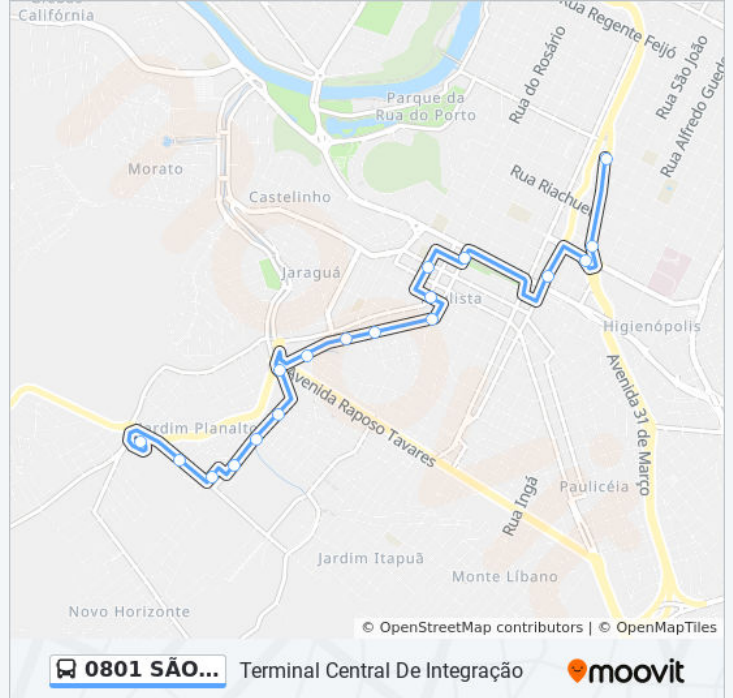

Avenida Professor Demosthenes Santos Correa, 1000-1096

Avenida Professor Demosthenes Santos Correa, 2-58

Rua Dona Anésia C/ Rua Da Colônia

Rua Dona Anésia, 593-707

Rua Dona Anésia, 411

Rua Dona Anésia, 20

Avenida Dona Jane Conceição, 1285-1311

Avenida Antonio Mendes De Barros Filho, 510-
962

Avenida Antonio Mendes De Barros Filho, 1296-
1384

Tsj - Terminal São Jorge

Horários da linha de ônibus 0801 SÃO JORGE VIA PRAÇA TAKAKI

Tabela de horários sentido Terminal São Jorge

Domingo	05:40 - 19:56
Segunda-feira	05:15 - 23:40
Terça-feira	05:15 - 23:40
Quarta-feira	05:15 - 23:40
Quinta-feira	05:40 - 19:56
Sexta-feira	05:15 - 23:40
Sábado	05:24 - 23:45

Informações da linha de ônibus 0801 SÃO JORGE VIA PRAÇA TAKAKI

Sentido: Terminal São Jorge

Paradas: 16

Duração da viagem: 15 min

Resumo da linha:

Sentido: Terminal São Jorge Via Jardim Planalto

18 pontos

[VER OS HORÁRIOS DA LINHA](#)

Tci - Terminal Central De Integração