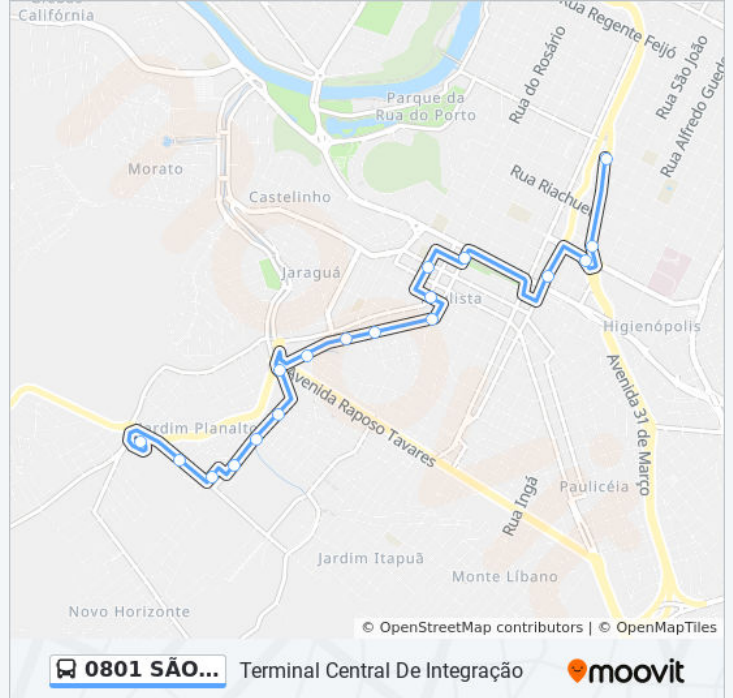

Sentido: Terminal Central De Integração Via Jardim Planalto

22 pontos

[VER OS HORÁRIOS DA LINHA](#)

Tsj - Terminal São Jorge

Rua Zulmira Ferreira Do Vale, 99

Rua Sérgio André Joaquim Pinto, 100

Rua Escolástica Couto Aranha, 270

Rua Maria Isabel Da Silva Mattos, 861

Rua Maria Isabel Da Silva Mattos, 651

Rua Carlos Coa, 81

Rua Dino Corazza, 451

Rua Humberto Aldrovandi Júnior, 155

Rua Anísio Ferraz Godinho, 34-74

Rua Dona Anésia C/ Rua Da Colônia

Rua Professor José Rosário Losso, 483

Avenida Presidente Vargas, 101-177

Avenida Nove De Julho, 1092-1170

Avenida Nove De Julho, 1396

Av. Dr. Paulo De Moraes, 1298

Av. Dr. Paulo De Moraes - Estação - Estação Da Paulista

Horários da linha de ônibus 0801 SÃO JORGE VIA PRAÇA TAKAKI

Tabela de horários sentido Terminal Central De Integração Via Jardim Planalto

Domingo	10:28 - 23:08
Segunda-feira	Fora de Operação
Terça-feira	Fora de Operação
Quarta-feira	Fora de Operação
Quinta-feira	10:28 - 23:08
Sexta-feira	Fora de Operação
Sábado	Fora de Operação

Informações da linha de ônibus 0801 SÃO JORGE VIA PRAÇA TAKAKI

Sentido: Terminal Central De Integração Via Jardim Planalto

Paradas: 22

Duração da viagem: 12 min

Resumo da linha: