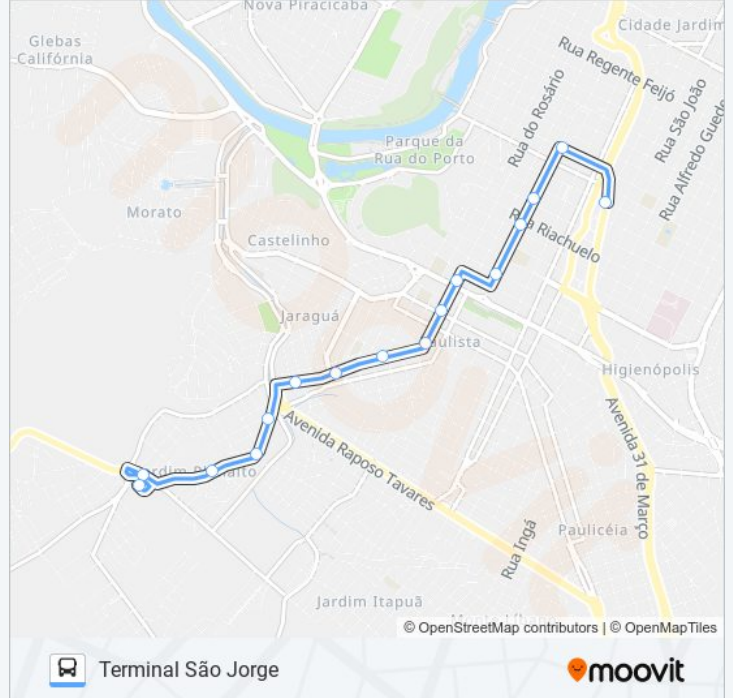

Avenida Professor Demosthenes Santos Correa,
1000-1096Avenida Professor Demosthenes Santos Correa,
2-58

Rua Dona Anésia C/ Rua Da Colônia

Rua Dona Anésia, 593-707

Rua Dona Anésia, 411

Rua Dona Anésia, 20

Avenida Dona Jane Conceição, 1285-1311

Avenida Antonio Mendes De Barros Filho, 510-962

Avenida Antonio Mendes De Barros Filho, 1296-
1384

Tsj - Terminal São Jorge

Horários da linha de ônibus 0801 SÃO JORGE VIA PRAÇA TAKAKI

Tabela de horários sentido Terminal São Jorge

domingo	05:40 - 19:56
segunda-feira	05:15 - 23:40
terça-feira	05:15 - 23:40
quarta-feira	05:15 - 23:40
quinta-feira	05:15 - 23:40
sexta-feira	05:15 - 23:40
sábado	05:24 - 23:45

Informações da linha de ônibus 0801 SÃO JORGE VIA PRAÇA TAKAKI

Sentido: Terminal São Jorge

Paradas: 16

Duração da viagem: 15 min

Resumo da linha:

Sentido: Terminal São Jorge Via Jardim Planalto

18 pontos

[VER OS HORÁRIOS DA LINHA](#)

- Tci - Terminal Central De Integração
- Avenida Armando De Salles Oliveira, 2508-2511
- Rua Benjamin Constant, 2066
- Av. Dr. Paulo De Moraes, 1773
- Av. Dr. Paulo De Moraes, 1433 - Estação Conexão Paulista
- Av. Dr. Paulo De Moraes - Estação Conexão Jorge Coury
- Avenida Nove De Julho, 1367
- Avenida Nove De Julho, 1095
- Avenida Presidente Vargas, 206
- Rua Professor José Rosário Losso, 908-948
- Avenida Madre Maria Teodora, 996
- Rua Anísio Ferraz Godinho, 34-74
- Rua Dino Corazza, 244
- Rua Dino Corazza, 378
- Rua Urbâno Gobete, 86
- Rua Maria Isabel Da Silva Mattos, 786-850
- Rua Maria Isabel Da Silva Mattos, 994-1170