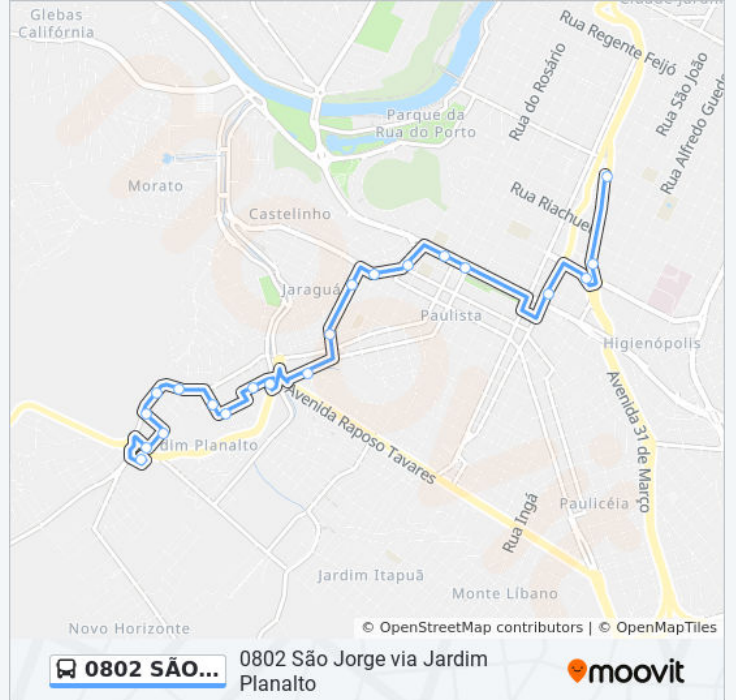

Domingo	09:40 - 23:50
Segunda-feira	Fora de Operação
Terça-feira	Fora de Operação
Quarta-feira	Fora de Operação
Quinta-feira	09:40 - 23:50
Sexta-feira	Fora de Operação
Sábado	Fora de Operação

Informações da linha de ônibus 0802 SÃO JORGE VIA JARDIM PLANALTO

Sentido: Terminal São Jorge Via Praça Takaki

Paradas: 16

Duração da viagem: 12 min

Resumo da linha:

Os horários e os mapas do itinerário da linha de ônibus 0802 SÃO JORGE VIA JARDIM PLANALTO estão disponíveis, no formato PDF offline, no site: moovitapp.com. Use o [Moovit App](#) e viaje de transporte público por Piracicaba, Limeira, Rio Claro, Araras e Leme! Com o Moovit você poderá ver os horários em tempo real dos ônibus, trem e metrô, e receber direções passo a passo durante todo o percurso!