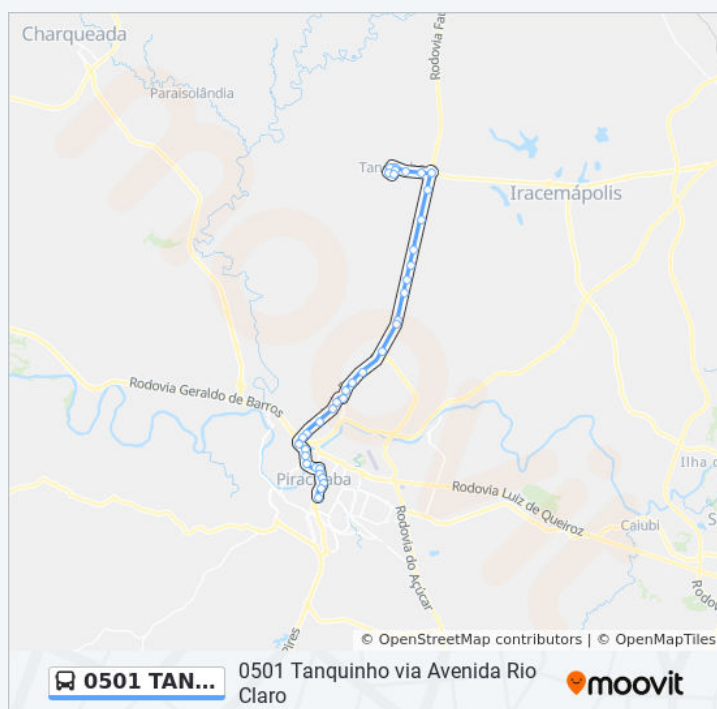

Rod. Fausto Santo Mauro, Km 20

Informações da linha de ônibus 0501 TANQUINHO VIA AVENIDA RIO CLARO

Sentido: Tanquinho (D)

Paradas: 46

Duração da viagem: 53 min

Resumo da linha:

Rod. Fausto Santo Mauro - Fazenda Patreze

Rod. Fausto Santo Mauro - Motel Piradise

Rod. Fausto Santo Mauro - Trevo De
Iracemápolis

Rod. Dr. João Mendes Da Silva - Torre De
Energia

Rod. Dr. João Mendes Da Silva Junior

Rod. Dr. João Mendes Da Silva Junior - Praça Do
Tanquinho