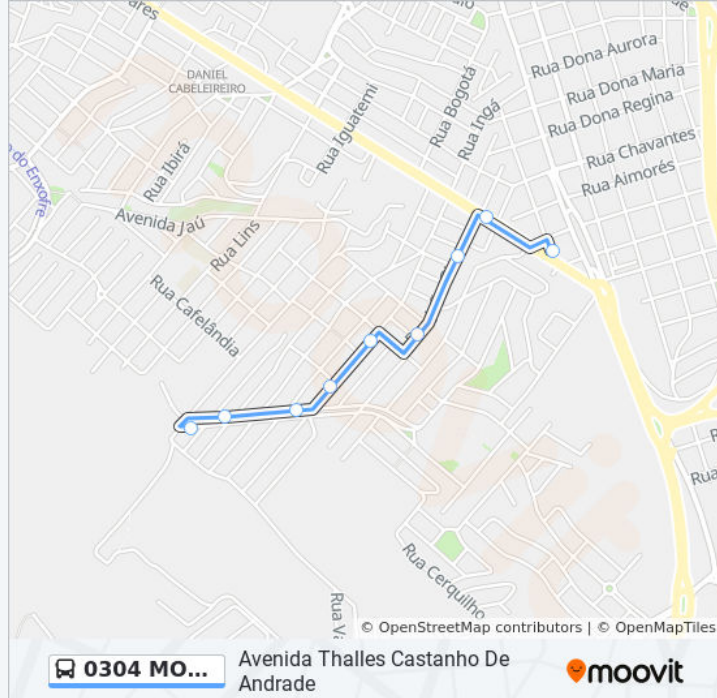

Rua Deolinda Silva Moriconi

Rua Cerquilha, 154-394

Rua Isaltina Ferraz Ferreira Alves, 27

Rua Carolina Molon Neme, 97

Sentido: Terminal Pauliceia

20 pontos

[VER OS HORÁRIOS DA LINHA](#)

Avenida Thales Castanho De Andrade, 1058

Rua Otília Nascimento Da Silva, 136-170

Rua Otília Nascimento Da Silva, 460

Rua Antonio Ramos Paixão

Rua Deolinda Silva Moriconi

Rua Cerquilha, 154-394

Rua Isaltina Ferraz Ferreira Alves, 27

Rua Carolina Molon Neme, 97

Informações da linha de ônibus 0304 MONTE LÍBANO VIA RUA JOÃO GIMENEZ

Sentido: Terminal Pauliceia

Paradas: 20

Duração da viagem: 10 min

Resumo da linha:

Rua Abdo Maluf, 212-274

Rua Marilice Rodrigues Da Silva Pinto, 295

T.P.A. - Terminal Paulicéia Integração

Sentido: Terminal Pauliceia (A)

11 pontos

[VER OS HORÁRIOS DA LINHA](#)

Avenida Thales Castanho De Andrade, 1058

Avenida Thales Castanho De Andrade, 1268-1346

Avenida Thales Castanho De Andrade, 1448-1578