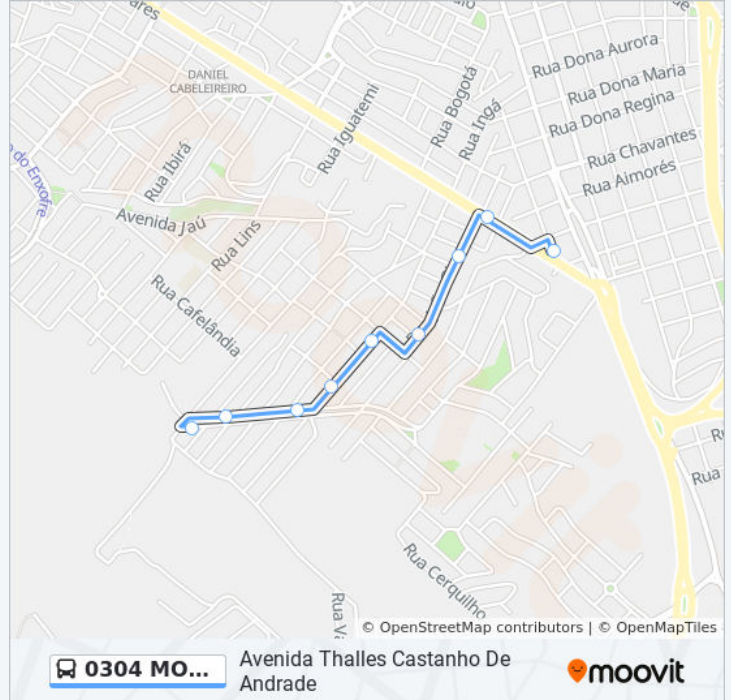

Use o aplicativo do Moovit para encontrar a estação de ônibus da linha 0304 MONTE LÍBANO VIA RUA JOÃO GIMENEZ mais perto de você e descubra quando chegará a próxima linha de ônibus 0304 MONTE LÍBANO VIA RUA JOÃO GIMENEZ.

**Sentido: Avenida Thalles Castanho De Andrade**

9 pontos

[VER OS HORÁRIOS DA LINHA](#)

T.P.A. - Terminal Paulicéia Integração

Av. Raposo Tavares, 460

Rua João Gimenes, 134-200

Rua Frederico Ferraz Orsi, 99

Rua José Antônio Da Cruz, 330-374

Rua José Antônio Da Cruz, 548

Avenida Thales Castanho De Andrade, 1457

Avenida Thales Castanho De Andrade, 1145-1183

Avenida Thales Castanho De Andrade, 1058

**Horários da linha de ônibus 0304 MONTE LÍBANO VIA RUA JOÃO GIMENEZ**Tabela de horários sentido Avenida Thalles  
Castanho De Andrade

**Sentido: Escola Estadual Professor Manassés Ephrain Pereira**

21 pontos

[VER OS HORÁRIOS DA LINHA](#)

- T.P.A. - Terminal Paulicéia Integração
- Av. Raposo Tavares, 460
- Rua João Gimenes, 134-200
- Rua Frederico Ferraz Orsi, 99
- Rua José Antônio Da Cruz, 330-374
- Rua José Antônio Da Cruz, 548
- Avenida Thales Castanho De Andrade, 1457
- Avenida Thales Castanho De Andrade, 1145-1183
- Avenida Thales Castanho De Andrade, 1058
- Avenida Thales Castanho De Andrade, 1268-1346
- Avenida Thales Castanho De Andrade, 1448-1578
- Avenida Thales Castanho De Andrade, 1658-1776
- Rua Madre Maria Helena Do Espírito Santo, 222
- Rua Gervásio Rovina, 115-347
- Rua Otília Nascimento Da Silva, 136-170
- Rua Otília Nascimento Da Silva, 460