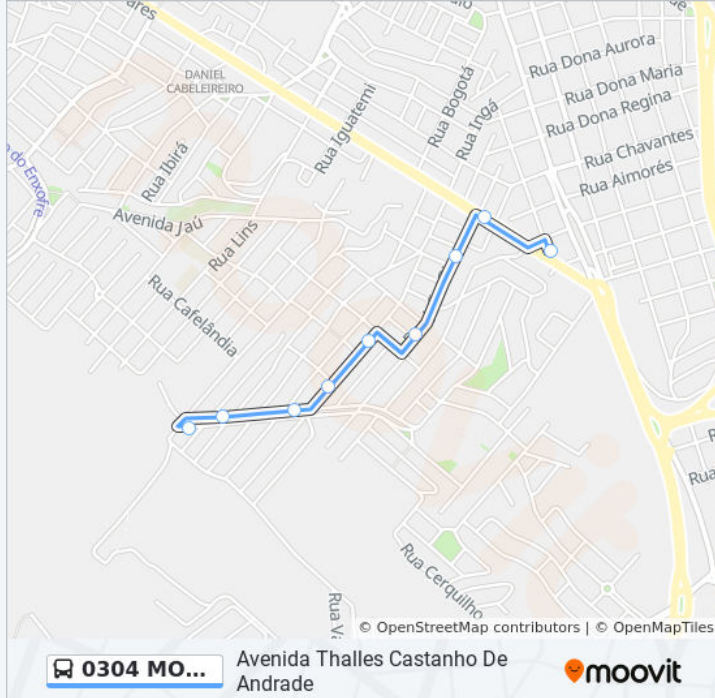

**Sentido: Escola Estadual Professor Manassés Ephrain Pereira**

21 pontos

[VER OS HORÁRIOS DA LINHA](#)

- T.P.A. - Terminal Paulicéia Integração
- Av. Raposo Tavares, 460
- Rua João Gimenes, 134-200
- Rua Frederico Ferraz Orsi, 99
- Rua José Antônio Da Cruz, 330-374
- Rua José Antônio Da Cruz, 548
- Avenida Thales Castanho De Andrade, 1457
- Avenida Thales Castanho De Andrade, 1145-1183
- Avenida Thales Castanho De Andrade, 1058
- Avenida Thales Castanho De Andrade, 1268-1346
- Avenida Thales Castanho De Andrade, 1448-1578
- Avenida Thales Castanho De Andrade, 1658-1776
- Rua Madre Maria Helena Do Espírito Santo, 222
- Rua Gervásio Rovina, 115-347
- Rua Otília Nascimento Da Silva, 136-170
- Rua Otília Nascimento Da Silva, 460

Rua Madre Maria Helena Do Espírito Santo, 222

Rua Gervásio Rovina, 115-347

Rua Otília Nascimento Da Silva, 136-170

Rua Otília Nascimento Da Silva, 460

Rua Antonio Ramos Paixão

Rua Deolinda Silva Moriconi

Rua Cerquilha, 154-394

### Informações da linha de ônibus 0304 MONTE LÍBANO VIA RUA JOÃO GIMENEZ

**Sentido:** Terminal Pauliceia

**Paradas:** 20

**Duração da viagem:** 10 min

**Resumo da linha:**

Rua Abdo Maluf, 212-274

Rua Marilice Rodrigues Da Silva Pinto, 295

### Sentido: Terminal Pauliceia (A)

11 pontos

[VER OS HORÁRIOS DA LINHA](#)

Avenida Thales Castanho De Andrade, 1058

Avenida Thales Castanho De Andrade, 1268-1346

Avenida Thales Castanho De Andrade, 1448-1578