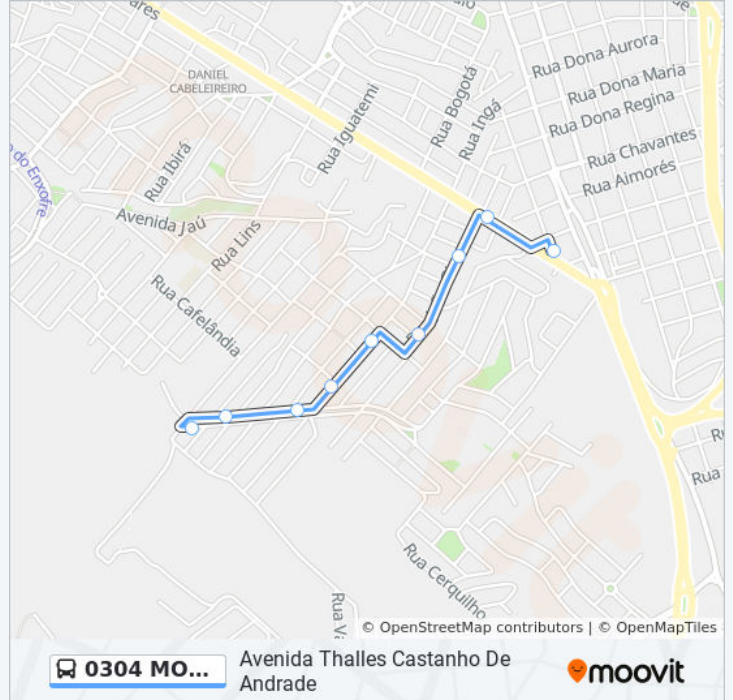

**Sentido: Escola Estadual Professor Manassés Ephrain Pereira**

21 pontos

[VER OS HORÁRIOS DA LINHA](#)

- T.P.A. - Terminal Paulicéia Integração
- Av. Raposo Tavares, 460
- Rua João Gimenes, 134-200
- Rua Frederico Ferraz Orsi, 99
- Rua José Antônio Da Cruz, 330-374
- Rua José Antônio Da Cruz, 548
- Avenida Thales Castanho De Andrade, 1457
- Avenida Thales Castanho De Andrade, 1145-1183
- Avenida Thales Castanho De Andrade, 1058
- Avenida Thales Castanho De Andrade, 1268-1346
- Avenida Thales Castanho De Andrade, 1448-1578
- Avenida Thales Castanho De Andrade, 1658-1776
- Rua Madre Maria Helena Do Espírito Santo, 222
- Rua Gervásio Rovina, 115-347
- Rua Otília Nascimento Da Silva, 136-170
- Rua Otília Nascimento Da Silva, 460

### Sentido: Terminal Pauliceia (C)

17 pontos

[VER OS HORÁRIOS DA LINHA](#)

Rua João Gimenes, 134-200

Rua Frederico Ferraz Orsi, 99

Rua José Antônio Da Cruz, 330-374

Rua José Antônio Da Cruz, 548

Avenida Thales Castanho De Andrade, 1457

### Horários da linha de ônibus 0304 MONTE LÍBANO VIA RUA JOÃO GIMENEZ

Tabela de horários sentido Terminal Pauliceia (C)

Domingo	Fora de Operação
Segunda-feira	05:00
Terça-feira	05:00
Quarta-feira	05:00
Quinta-feira	05:00
Sexta-feira	05:00
Sábado	Fora de Operação

### Informações da linha de ônibus 0304 MONTE LÍBANO VIA RUA JOÃO GIMENEZ

**Sentido:** Terminal Pauliceia (C)

**Paradas:** 17

**Duração da viagem:** 8 min

**Resumo da linha:**

Os horários e os mapas do itinerário da linha de ônibus 0304 MONTE LÍBANO VIA RUA JOÃO GIMENEZ estão disponíveis, no formato PDF offline, no site: [moovitapp.com](https://moovitapp.com). Use o [Moovit App](#) e viaje de transporte público por Piracicaba, Limeira, Rio Claro, Araras e Leme! Com o Moovit você poderá ver os horários em tempo real dos ônibus, trem e metrô, e receber direções passo a passo durante todo o percurso!