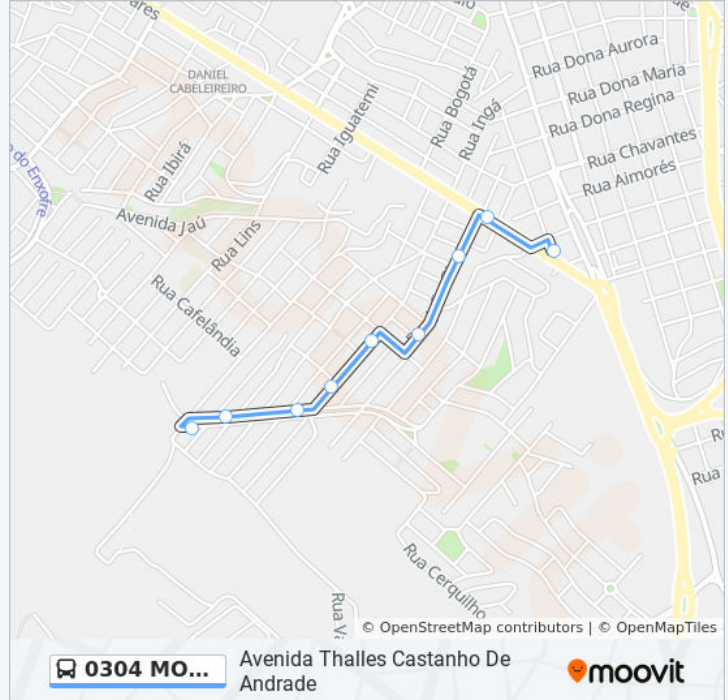

Rua Deolinda Silva Moriconi

Rua Cerquilha, 154-394

Rua Isaltina Ferraz Ferreira Alves, 27

Rua Carolina Molon Neme, 97

Sentido: Terminal Pauliceia

20 pontos

[VER OS HORÁRIOS DA LINHA](#)

Avenida Thales Castanho De Andrade, 1058

Informações da linha de ônibus 0304 MONTE LÍBANO VIA RUA JOÃO GIMENEZ

Sentido: Terminal Pauliceia (B)

Paradas: 26

Duração da viagem: 12 min

Resumo da linha:

Rua Cerquillo, 154-394

Rua Isaltina Ferraz Ferreira Alves, 27

Rua Carolina Molon Neme, 97

Rua Buritama, 217-299

Rua Buritama, 271

Rua Buritama, 61

Rua Abdo Maluf, 54

Rua Abdo Maluf, 212-274

Rua Marilice Rodrigues Da Silva Pinto, 295

T.P.A. - Terminal Paulicéia Integração

Sentido: Terminal Pauliceia (C)

17 pontos

[VER OS HORÁRIOS DA LINHA](#)

Rua João Gimenes, 134-200

Rua Frederico Ferraz Orsi, 99

Rua José Antônio Da Cruz, 330-374

Rua José Antônio Da Cruz, 548

Avenida Thales Castanho De Andrade, 1457