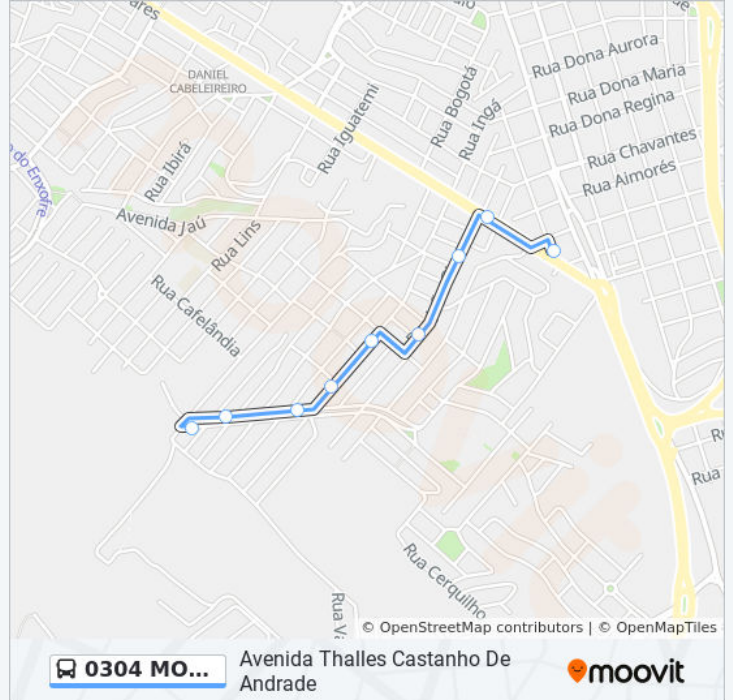

Avenida Thales Castanho De Andrade, 1658-1776

Rua Buritama, 217-299

Rua Buritama, 271

Rua Buritama, 61

Rua Abdo Maluf, 54

Rua Abdo Maluf, 212-274

Rua Marilice Rodrigues Da Silva Pinto, 295

T.P.A. - Terminal Paulicéia Integração

### Horários da linha de ônibus 0304 MONTE LÍBANO VIA RUA JOÃO GIMENEZ

Tabela de horários sentido Terminal Pauliceia (A)

Domingo	16:15 - 22:55
Segunda-feira	05:36 - 18:35
Terça-feira	05:36 - 18:35
Quarta-feira	05:36 - 18:35
Quinta-feira	05:36 - 18:35
Sexta-feira	05:36 - 18:35
Sábado	16:16 - 22:55

### Informações da linha de ônibus 0304 MONTE LÍBANO VIA RUA JOÃO GIMENEZ

**Sentido:** Terminal Pauliceia (A)

**Paradas:** 11

**Duração da viagem:** 7 min

**Resumo da linha:**

### Sentido: Terminal Pauliceia (B)

26 pontos

[VER OS HORÁRIOS DA LINHA](#)

Rua João Gimenes, 134-200

Rua Frederico Ferraz Orsi, 99

Rua José Antônio Da Cruz, 330-374

Rua José Antônio Da Cruz, 548

Avenida Thales Castanho De Andrade, 1457