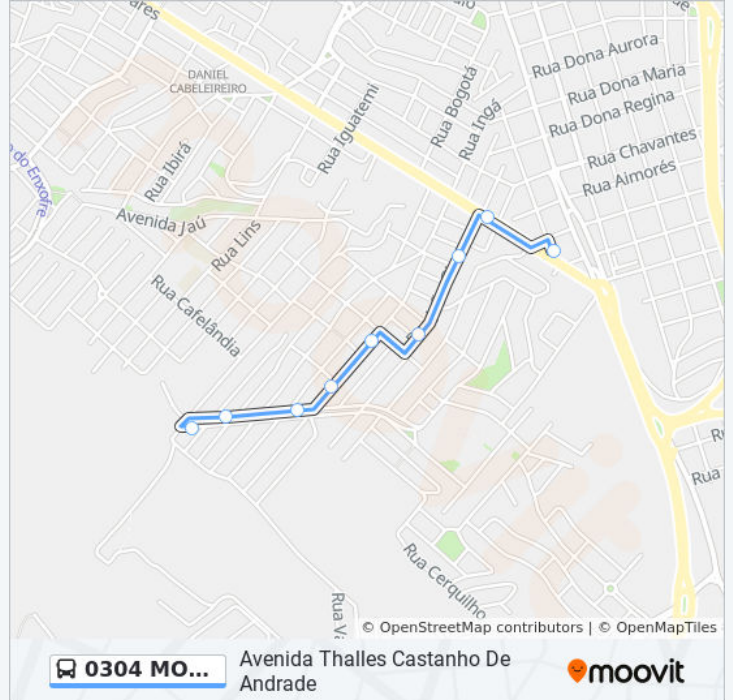

Sentido: Terminal Pauliceia (B)

26 pontos

[VER OS HORÁRIOS DA LINHA](#)

Rua João Gimenes, 134-200

Rua Frederico Ferraz Orsi, 99

Rua José Antônio Da Cruz, 330-374

Rua José Antônio Da Cruz, 548

Avenida Thales Castanho De Andrade, 1457

Avenida Thales Castanho De Andrade, 1145-1183

Avenida Thales Castanho De Andrade, 1058

Avenida Thales Castanho De Andrade, 1268-1346

Avenida Thales Castanho De Andrade, 1448-1578

Avenida Thales Castanho De Andrade, 1658-1776

Rua Madre Maria Helena Do Espírito Santo, 222

Rua Gervásio Rovina, 115-347

Rua Otília Nascimento Da Silva, 136-170

Rua Otília Nascimento Da Silva, 460

Rua Antonio Ramos Paixão

Rua Deolinda Silva Moriconi

Horários da linha de ônibus 0304 MONTE LÍBANO VIA RUA JOÃO GIMENEZ

Tabela de horários sentido Terminal Pauliceia (B)

Domingo	00:00 - 23:35
Segunda-feira	00:00 - 23:35
Terça-feira	00:00 - 23:35
Quarta-feira	00:00 - 23:35
Quinta-feira	00:00 - 23:35
Sexta-feira	00:00 - 23:35
Sábado	00:00 - 23:35

Informações da linha de ônibus 0304 MONTE LÍBANO VIA RUA JOÃO GIMENEZ

Sentido: Terminal Pauliceia (B)

Paradas: 26

Duração da viagem: 12 min

Resumo da linha: