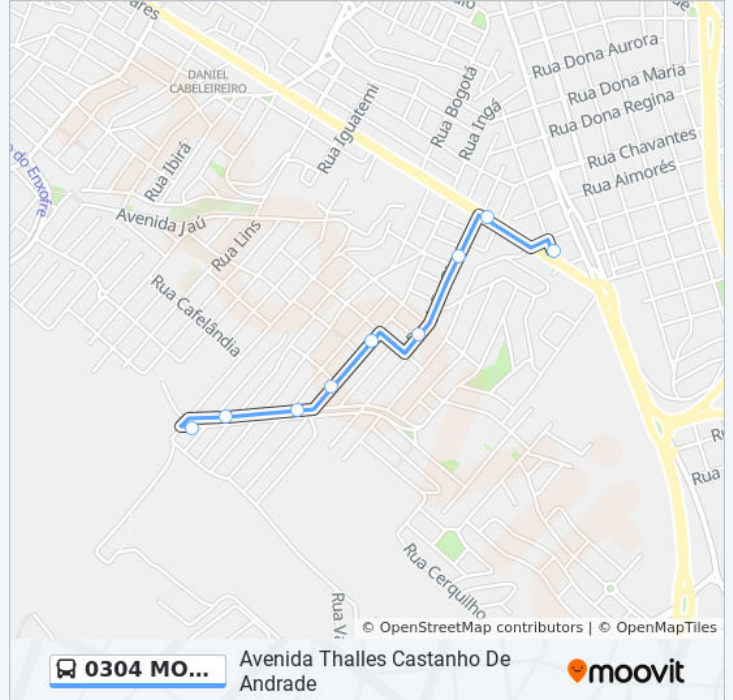

Sentido: Avenida Thalles Castanho De Andrade

9 pontos

[VER OS HORÁRIOS DA LINHA](#)

T.P.A. - Terminal Paulicéia Integração

Av. Raposo Tavares, 460

Rua João Gimenes, 134-200

Rua Frederico Ferraz Orsi, 99

Rua José Antônio Da Cruz, 330-374

Rua José Antônio Da Cruz, 548

Avenida Thales Castanho De Andrade, 1457

Avenida Thales Castanho De Andrade, 1145-1183

Avenida Thales Castanho De Andrade, 1058

Horários da linha de ônibus 0304 MONTE LÍBANO VIA RUA JOÃO GIMENEZTabela de horários sentido Avenida Thalles
Castanho De Andrade

Sentido: Escola Estadual Professor Manassés Ephrain Pereira

21 pontos

[VER OS HORÁRIOS DA LINHA](#)

- T.P.A. - Terminal Paulicéia Integração
- Av. Raposo Tavares, 460
- Rua João Gimenes, 134-200
- Rua Frederico Ferraz Orsi, 99
- Rua José Antônio Da Cruz, 330-374
- Rua José Antônio Da Cruz, 548
- Avenida Thales Castanho De Andrade, 1457
- Avenida Thales Castanho De Andrade, 1145-1183
- Avenida Thales Castanho De Andrade, 1058
- Avenida Thales Castanho De Andrade, 1268-1346
- Avenida Thales Castanho De Andrade, 1448-1578
- Avenida Thales Castanho De Andrade, 1658-1776
- Rua Madre Maria Helena Do Espírito Santo, 222
- Rua Gervásio Rovina, 115-347
- Rua Otília Nascimento Da Silva, 136-170
- Rua Otília Nascimento Da Silva, 460

Rua Deolinda Silva Moriconi

Rua Cerquilha, 154-394

Rua Isaltina Ferraz Ferreira Alves, 27

Rua Carolina Molon Neme, 97

Sentido: Terminal Pauliceia

20 pontos

[VER OS HORÁRIOS DA LINHA](#)

Avenida Thales Castanho De Andrade, 1058