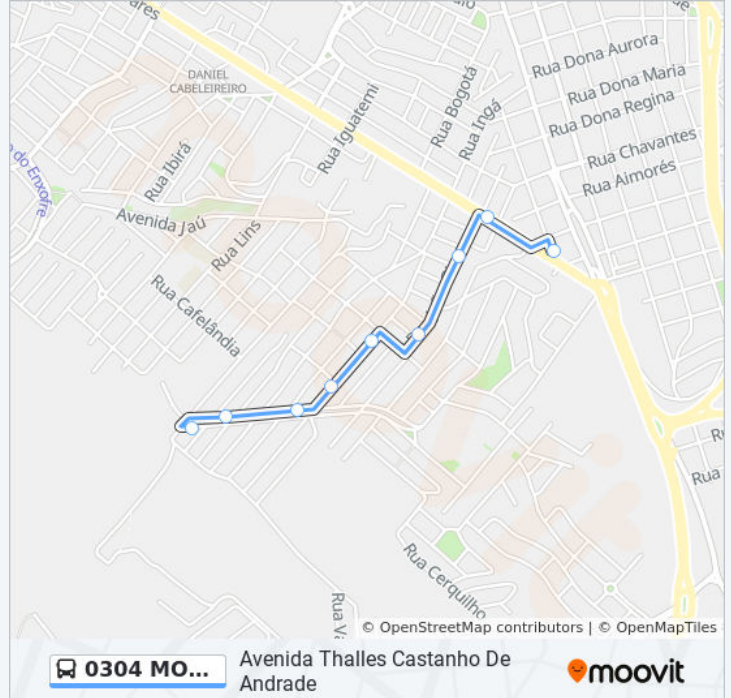

Sentido: Escola Estadual Professor Manassés Ephrain Pereira

21 pontos

[VER OS HORÁRIOS DA LINHA](#)

- T.P.A. - Terminal Paulicéia Integração
- Av. Raposo Tavares, 460
- Rua João Gimenes, 134-200
- Rua Frederico Ferraz Orsi, 99
- Rua José Antônio Da Cruz, 330-374
- Rua José Antônio Da Cruz, 548
- Avenida Thales Castanho De Andrade, 1457
- Avenida Thales Castanho De Andrade, 1145-1183
- Avenida Thales Castanho De Andrade, 1058
- Avenida Thales Castanho De Andrade, 1268-1346
- Avenida Thales Castanho De Andrade, 1448-1578
- Avenida Thales Castanho De Andrade, 1658-1776
- Rua Madre Maria Helena Do Espírito Santo, 222
- Rua Gervásio Rovina, 115-347
- Rua Otília Nascimento Da Silva, 136-170
- Rua Otília Nascimento Da Silva, 460

Informações da linha de ônibus 0304 MONTE LÍBANO VIA RUA JOÃO GIMENEZ

Sentido: Escola Estadual Professor Manassés Ephrain Pereira

Paradas: 21

Duração da viagem: 9 min

Resumo da linha:

Rua Antonio Ramos Paixão

Rua Deolinda Silva Moriconi

Rua Cerquilha, 154-394

Rua Isaltina Ferraz Ferreira Alves, 27

Rua Carolina Molon Neme, 97

Sentido: Terminal Pauliceia

20 pontos

[VER OS HORÁRIOS DA LINHA](#)

Avenida Thales Castanho De Andrade, 1058

Avenida Thales Castanho De Andrade, 1268-1346

Avenida Thales Castanho De Andrade, 1448-1578

Avenida Thales Castanho De Andrade, 1658-1776

Rua Madre Maria Helena Do Espírito Santo, 222

Rua Gervásio Rovina, 115-347