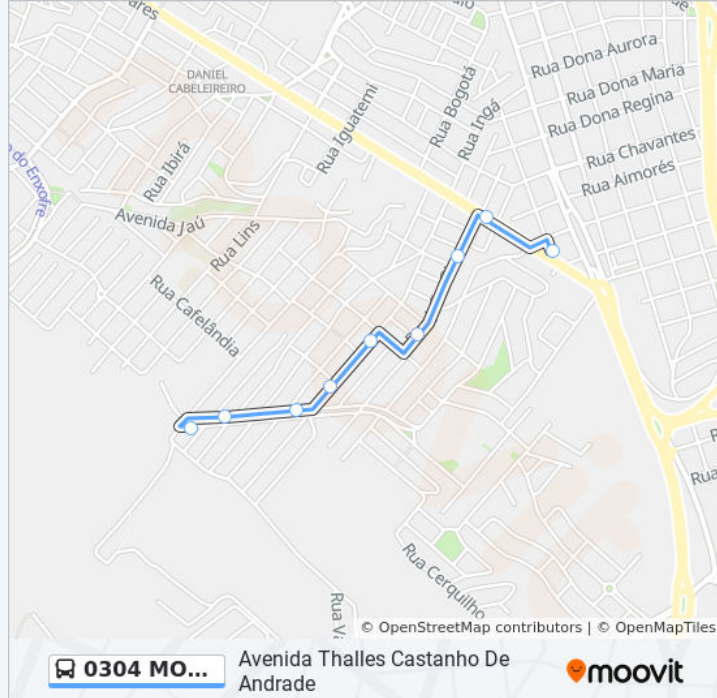

**Sentido: Escola Estadual Professor Manassés Ephrain Pereira**

21 pontos

[VER OS HORÁRIOS DA LINHA](#)

- T.P.A. - Terminal Paulicéia Integração
- Av. Raposo Tavares, 460
- Rua João Gimenes, 134-200
- Rua Frederico Ferraz Orsi, 99
- Rua José Antônio Da Cruz, 330-374
- Rua José Antônio Da Cruz, 548
- Avenida Thales Castanho De Andrade, 1457
- Avenida Thales Castanho De Andrade, 1145-1183
- Avenida Thales Castanho De Andrade, 1058
- Avenida Thales Castanho De Andrade, 1268-1346
- Avenida Thales Castanho De Andrade, 1448-1578
- Avenida Thales Castanho De Andrade, 1658-1776
- Rua Madre Maria Helena Do Espírito Santo, 222
- Rua Gervásio Rovina, 115-347
- Rua Otília Nascimento Da Silva, 136-170
- Rua Otília Nascimento Da Silva, 460

### Informações da linha de ônibus 0304 MONTE LÍBANO VIA RUA JOÃO GIMENEZ

**Sentido:** Terminal Pauliceia (B)

**Paradas:** 26

**Duração da viagem:** 12 min

**Resumo da linha:**

Rua Cerquillo, 154-394

Rua Isaltina Ferraz Ferreira Alves, 27

Rua Carolina Molon Neme, 97

Rua Buritama, 217-299

Rua Buritama, 271

Rua Buritama, 61

Rua Abdo Maluf, 54

Rua Abdo Maluf, 212-274

Rua Marilice Rodrigues Da Silva Pinto, 295

T.P.A. - Terminal Paulicéia Integração

### Sentido: Terminal Pauliceia (C)

17 pontos

[VER OS HORÁRIOS DA LINHA](#)

Rua João Gimenes, 134-200

Rua Frederico Ferraz Orsi, 99

Rua José Antônio Da Cruz, 330-374

Rua José Antônio Da Cruz, 548

Avenida Thales Castanho De Andrade, 1457