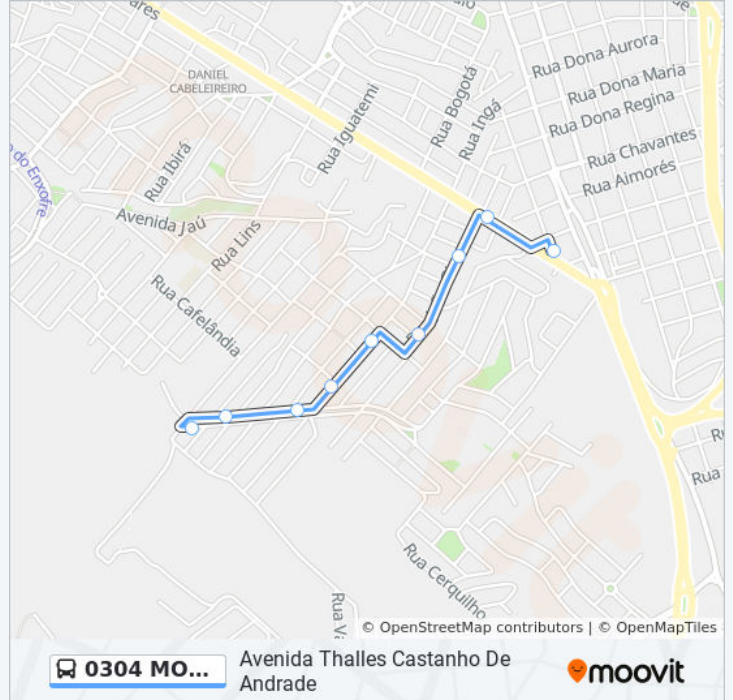

Os horários e os mapas do itinerário da linha de ônibus 0304 MONTE LÍBANO VIA RUA JOÃO GIMENEZ estão disponíveis, no formato PDF offline, no site: moovitapp.com. Use o [Moovit App](#) e viaje de transporte público por Piracicaba, Limeira, Rio Claro, Araras e Leme! Com o Moovit você poderá ver os horários em tempo real dos ônibus, trem e metrô, e receber direções passo a passo durante todo o percurso!

[Sobre o Moovit](#) • [Soluções MaaS](#) • [Países atendidos](#) • [Comunidade Mooviter](#)

© 2024 Moovit - Todos os direitos reservados

Confira os horários de chegada em tempo real!