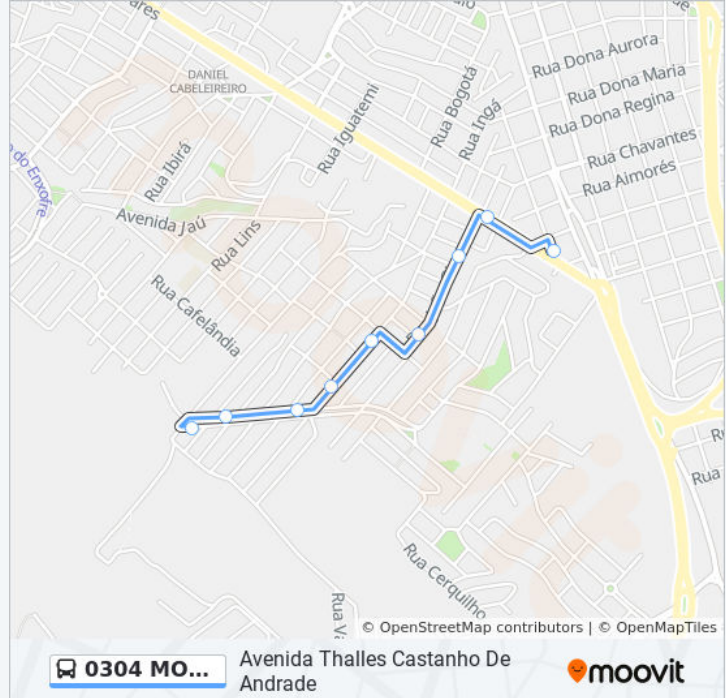

**Informações da linha de ônibus 0304 MONTE LÍBANO VIA RUA JOÃO GIMENEZ**

**Sentido:** Escola Estadual Professor Manassés Ephrain Pereira

**Paradas:** 21

**Duração da viagem:** 9 min

**Resumo da linha:**

Rua Antonio Ramos Paixão

Rua Deolinda Silva Moriconi

Rua Cerquilha, 154-394

Rua Isaltina Ferraz Ferreira Alves, 27

Rua Carolina Molon Neme, 97

### Sentido: Terminal Pauliceia

20 pontos

[VER OS HORÁRIOS DA LINHA](#)

Avenida Thales Castanho De Andrade, 1058

Avenida Thales Castanho De Andrade, 1268-1346

Avenida Thales Castanho De Andrade, 1448-1578

Avenida Thales Castanho De Andrade, 1658-1776

Rua Madre Maria Helena Do Espírito Santo, 222

Rua Gervásio Rovina, 115-347

Rua Otília Nascimento Da Silva, 136-170

Rua Otília Nascimento Da Silva, 460

Rua Antonio Ramos Paixão

Rua Deolinda Silva Moriconi

Rua Cerquilha, 154-394