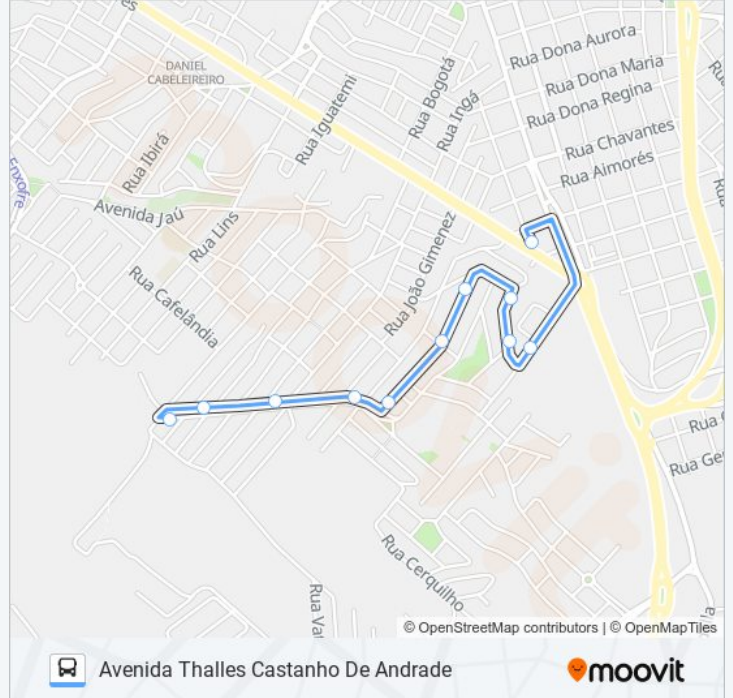

Sentido: Avenida Thalles Castanho De Andrade

11 pontos

[VER OS HORÁRIOS DA LINHA](#)

Tpa - Terminal Pauliceia Provisório

Rua Marilice Rodrigues Da Silva Pinto, 360

Rua Abdo Maluf, 63-209

Rua Abdo Maluf, 33

Rua Buritama, 72

Rua Buritama, 240-258

Rua Buritama, 218-300

Avenida Thales Castanho De Andrade, 1707

Avenida Thales Castanho De Andrade, 1457

Avenida Thales Castanho De Andrade, 1145-1183

Avenida Thales Castanho De Andrade, 1058

Informações da linha de ônibus 0308 MONTE LÍBANO VIA RUA MARILICE RODRIGUES DA SILVA PINTO**Sentido:** Avenida Thalles Castanho De Andrade**Paradas:** 11**Duração da viagem:** 6 min**Resumo da linha:**

Sentido: Avenida Thalles Castanho De Andrade (A)

11 pontos

[VER OS HORÁRIOS DA LINHA](#)

Rua Marilice Rodrigues Da Silva Pinto, 2-134

Rua Marilice Rodrigues Da Silva Pinto, 360

Rua Abdo Maluf, 63-209

Rua Abdo Maluf, 33