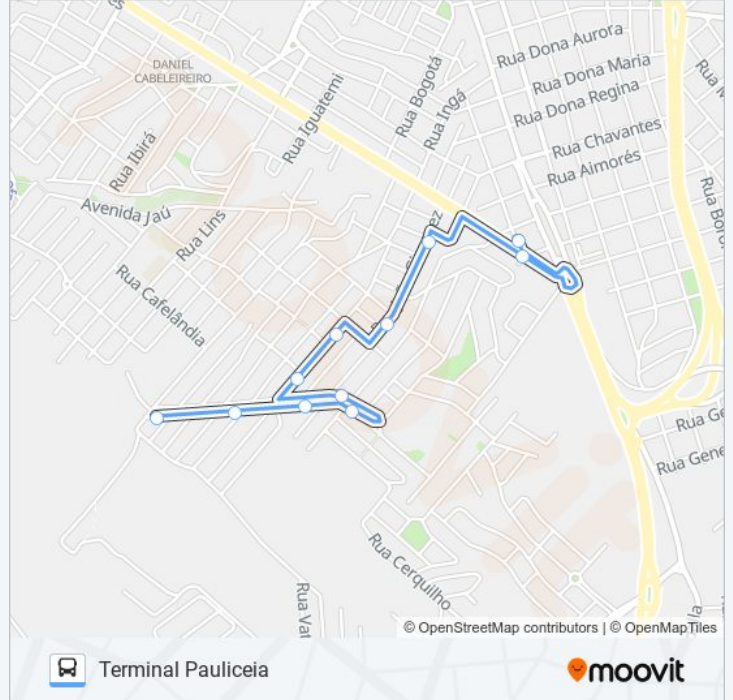

Sentido: Avenida Thalles Castanho De Andrade

11 pontos

[VER OS HORÁRIOS DA LINHA](#)

Tpa - Terminal Pauliceia Provisório

Rua Marilice Rodrigues Da Silva Pinto, 360

Rua Abdo Maluf, 63-209

Rua Abdo Maluf, 33

Rua Buritama, 72

Avenida Thales Castanho De Andrade, 1707

Rua José Antônio Da Cruz, 501-531

Rua José Antônio Da Cruz, 365

Rua João Gimenes, 467

Rua João Gimenes, 141

Av. Raposo Tavares, 181

Tpa - Terminal Pauliceia Provisório

Horários da linha de ônibus 0308 MONTE LÍBANO VIA RUA MARILICE RODRIGUES DA SILVA PINTO

Tabela de horários sentido Terminal Pauliceia

domingo	Fora de Operação
segunda-feira	04:45 - 19:05
terça-feira	04:45 - 19:05
quarta-feira	04:45 - 19:05
quinta-feira	04:45 - 19:05
sexta-feira	04:45 - 19:05
sábado	04:50 - 13:30

Informações da linha de ônibus 0308 MONTE LÍBANO VIA RUA MARILICE RODRIGUES DA SILVA PINTO

Sentido: Terminal Pauliceia

Paradas: 11

Duração da viagem: 7 min

Resumo da linha:

Os horários e os mapas do itinerário da linha de ônibus 0308 MONTE LÍBANO VIA RUA MARILICE RODRIGUES DA SILVA PINTO estão disponíveis, no formato PDF offline, no site: moovitapp.com. Use o [Moovit App](#) e viaje de transporte público por Piracicaba, Limeira, Rio Claro, Araras e Leme! Com o Moovit você poderá ver os horários em tempo real dos ônibus, trem e metrô, e receber direções passo a passo durante todo o percurso!