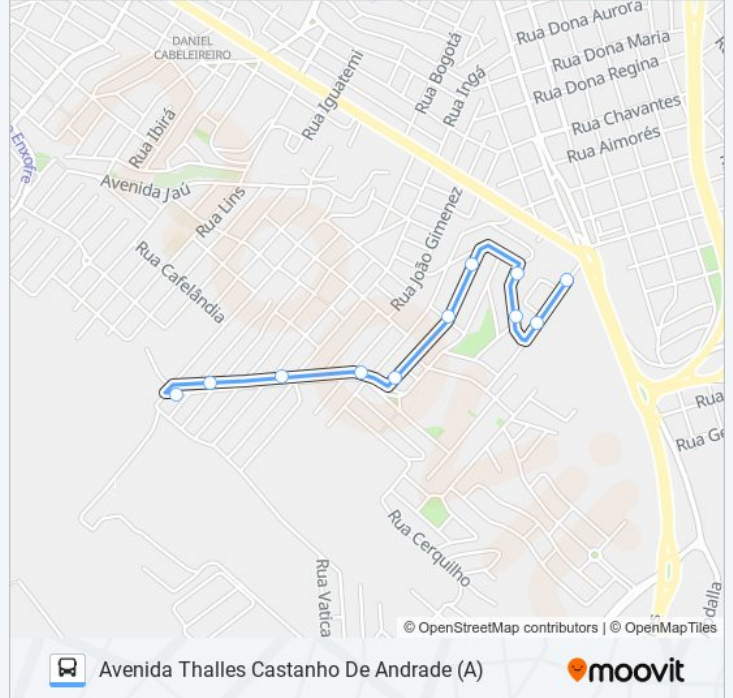

Sentido: Avenida Thalles Castanho De Andrade

11 pontos

[VER OS HORÁRIOS DA LINHA](#)

Tpa - Terminal Pauliceia Provisório

Rua Marilice Rodrigues Da Silva Pinto, 360

Rua Abdo Maluf, 63-209

Rua Abdo Maluf, 33

Rua Buritama, 72

Sentido: Avenida Thalles Castanho De Andrade (A)

11 pontos

[VER OS HORÁRIOS DA LINHA](#)

Rua Marilice Rodrigues Da Silva Pinto, 2-134

Rua Marilice Rodrigues Da Silva Pinto, 360

Rua Abdo Maluf, 63-209

Rua Abdo Maluf, 33

Informações da linha de ônibus 0308 MONTE LÍBANO VIA RUA MARILICE RODRIGUES DA SILVA PINTO

Sentido: Avenida Thalles Castanho De Andrade (A)

Paradas: 11

Duração da viagem: 4 min

Resumo da linha:

Sentido: Terminal Pauliceia

11 pontos

[VER OS HORÁRIOS DA LINHA](#)

Avenida Thales Castanho De Andrade, 1058

Avenida Thales Castanho De Andrade, 1268-1346

Avenida Thales Castanho De Andrade, 1448-1578

Avenida Thales Castanho De Andrade, 1658-1776