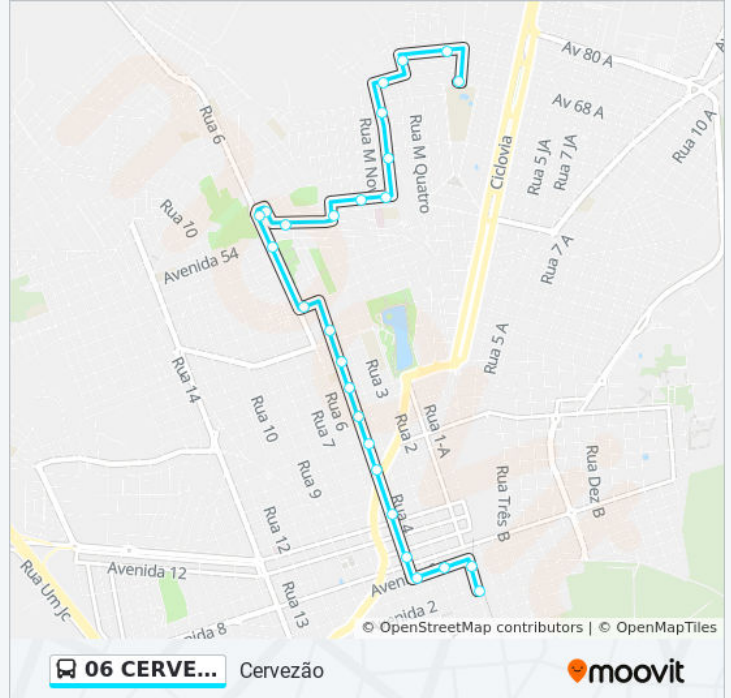

Rua 6 - Av Paulista

Rua 6 - Rotatória

Rua M22 - Av M21

Av M17 - Rua M21

Rua M13 - Av M17

Av M19 - Rua M10

Av M14 - Rua M8

Rua M7 - Av M23

**Informações da linha de ônibus 06 CERVEZÃO****Sentido:** Cervezão**Paradas:** 26**Duração da viagem:** 16 min**Resumo da linha:**

Av M19 - Rua M10

Av M14 - Rua M8

Rua M7 - Av M23

Rua M7 - Av M27

Av M39 - Rua M9

Rua M8 - Av M29

Av M29 - Rua M6

Rua M4 - Av M35

Av M35

Av M29 - Av 3jf - Sesi

### Sentido: Estação

24 pontos

[VER OS HORÁRIOS DA LINHA](#)

Av M29 - Av 3jf - Sesi

Av M25 - Rua M6

Av M25 - Rua M9

Av M25 - Rua M14

Av M25 - Rua M16