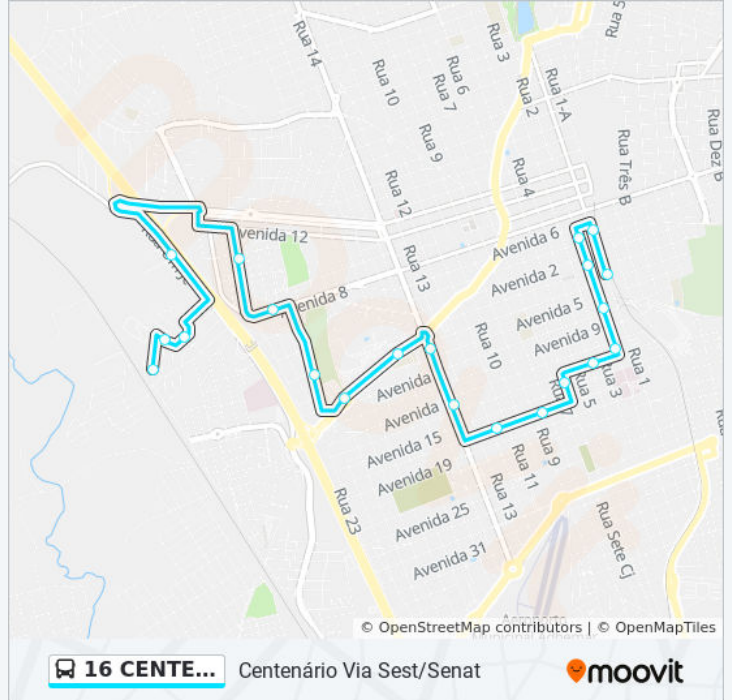

21 pontos

[VER OS HORÁRIOS DA LINHA](#)

Estação Ferroviária - Linhas
01,08,10,11,12,16,17,21,23,24

Rua Um, 1290-1358

Rua 2 - Av 4

Rua 2 - Av 1

Rua 2 - Av 7

Rua 2 - Av 11

Av 13 - Rua 4

Rua 6 - Av 15 - Joaquim Ribeiro

Av 17 - Rua 9

Av 17 - Rua 12

Rua 14 - Av 11

Rua Quatorze 938

Avenida Tancredo Neves

Rodoviária

Rua 23 - Av 3

Av 8 - Rua 25

Rua 27 - Av 10b Jsp

Sest/Senat

Av 12jc - Rua A

Rua 4jc - Rua 5jc

Rua 6jc

Horários da linha de ônibus 16 CENTENÁRIOTabela de horários sentido Centenário Via
Sest/Senat

Informações da linha de ônibus 16 CENTENÁRIO**Sentido:** Centenário Via Sest/Senat**Paradas:** 21**Duração da viagem:** 20 min**Resumo da linha:**

Sentido: Estação Via Sest/Senat

21 pontos

[VER OS HORÁRIOS DA LINHA](#)