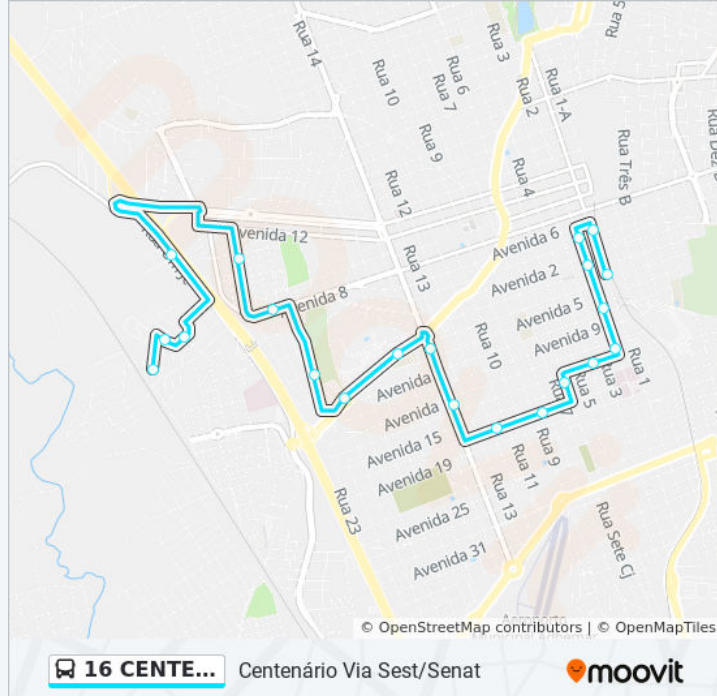

Av 13 - Rua 4

Rua 6 - Av 15 - Joaquim Ribeiro

Av 17 - Rua 9

Av 17 - Rua 12

Rua 14 - Av 11

Rua Quatorze 938

Avenida Tancredo Neves

Rodoviária

Av 11 - Rua 9

Av 11 - Rua 6

Horários da linha de ônibus 16 CENTENÁRIO

Tabela de horários sentido Estação Via Sest/Senat

| | |
|---------------|---------------|
| Domingo | 06:15 - 18:15 |
| Segunda-feira | 06:15 - 22:45 |
| Terça-feira | 06:15 - 22:45 |
| Quarta-feira | 06:15 - 22:45 |
| Quinta-feira | 06:15 - 22:45 |
| Sexta-feira | 06:15 - 22:45 |
| Sábado | 06:15 - 18:15 |

Informações da linha de ônibus 16 CENTENÁRIO

Sentido: Estação Via Sest/Senat

Paradas: 21

Duração da viagem: 18 min

Resumo da linha:

Av 11 - Rua 2

Rua 1 - Av 7

Estação Ferroviária - Linhas

01,08,10,11,12,16,17,21,23,24

Os horários e os mapas do itinerário da linha de ônibus 16 CENTENÁRIO estão disponíveis, no formato PDF offline, no site: moovitapp.com. Use o [Moovit App](https://moovitapp.com) e viaje de transporte público por Piracicaba, Limeira, Rio Claro, Araras e Leme! Com o Moovit você poderá ver os horários em tempo real dos ônibus, trem e metrô, e receber direções passo a passo durante todo o percurso!