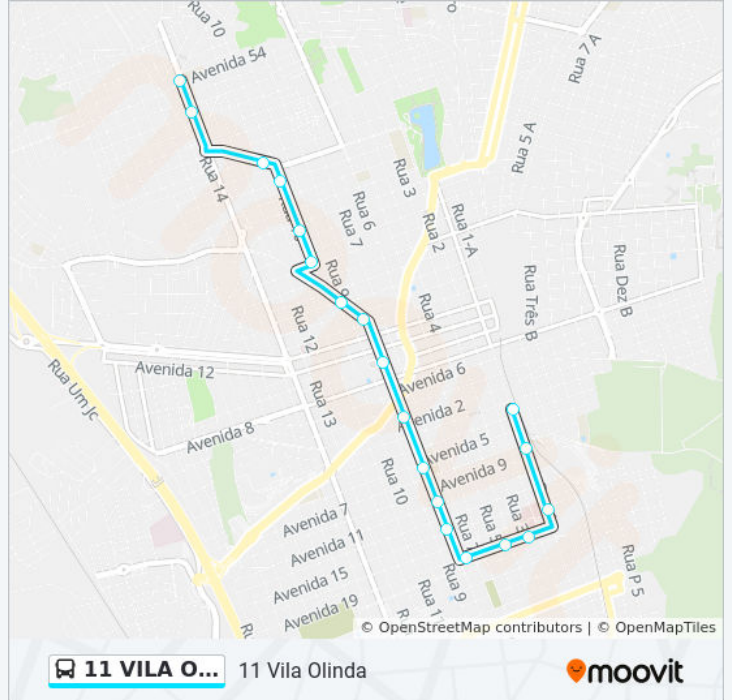

Sentido: Estação

19 pontos

[VER OS HORÁRIOS DA LINHA](#)

Rua 14 - Av 56

Rua 14 - Av 52

Av 40 - Rua 11

Rua 10 - Av 38

Rua 10 - Av 32

Rua 10 - Av 26

Rua Samambaia - Av 20

Rua Samambaia - Rua 8

Rua 8 - Av 10

Rua 8 - Av 2

Rua 8 - Av 5

Rua 8 - Av 11

Rua 8 - Av 15

Av 19 - Rua 8

Av 19 - Rua 4

Av 19 - Rua 3

Rua 1 - Santa Casa

Rua 1 - Av 7

Estação Ferroviária - Linhas

01,08,10,11,12,16,17,21,23,24

Horários da linha de ônibus 11 VILA OLINDA

Informações da linha de ônibus 11 VILA OLINDA**Sentido:** Estação**Paradas:** 19**Duração da viagem:** 17 min**Resumo da linha:**

Sentido: Vila Olinda

23 pontos

[VER OS HORÁRIOS DA LINHA](#)

Estação Ferroviária - Linhas
01,08,10,11,12,16,17,21,23,24