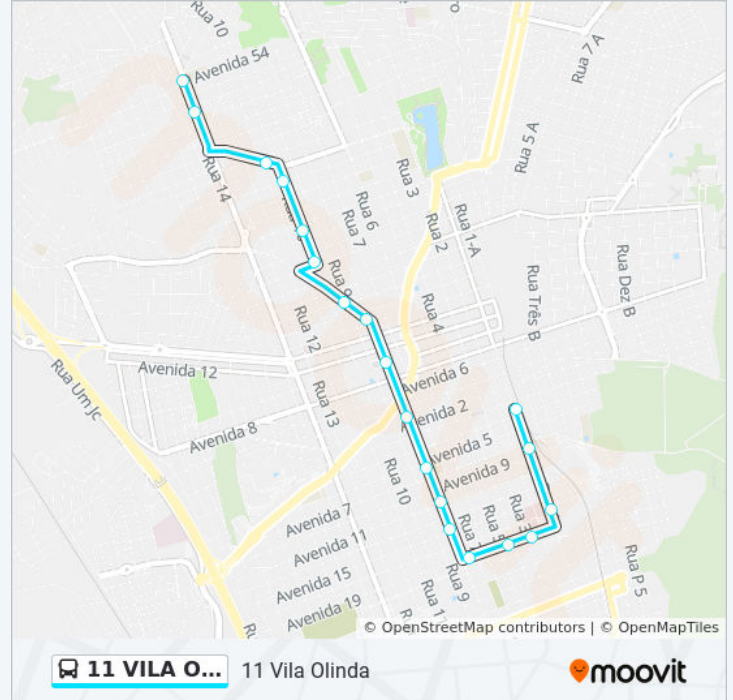

11 VILA OLINDA Vila Olinda

Use O App

A linha de ônibus 11 VILA OLINDA | (Vila Olinda) tem 2 itinerários.

(1) Estação: 05:30 - 18:25(2) Vila Olinda: 06:00 - 18:55

Use o aplicativo do Moovit para encontrar a estação de ônibus da linha 11 VILA OLINDA mais perto de você e descubra quando chegará a próxima linha de ônibus 11 VILA OLINDA.

Sentido: Estação

19 pontos

[VER OS HORÁRIOS DA LINHA](#)

Rua 14 - Av 56

Rua 14 - Av 52

Av 40 - Rua 11

Rua 10 - Av 38

Rua 10 - Av 32

Informações da linha de ônibus 11 VILA OLINDA

Sentido: Vila Olinda

Paradas: 23

Duração da viagem: 16 min

Resumo da linha:

Av 68 - Rua 12

Av 64jca

Av 66jca - Rua 14

Av 60 - Rua 15

Rua 14 - Av 56

Os horários e os mapas do itinerário da linha de ônibus 11 VILA OLINDA estão disponíveis, no formato PDF offline, no site: moovitapp.com. Use o [Moovit App](#) e viaje de transporte público por Piracicaba, Limeira, Rio Claro, Araras e Leme! Com o Moovit você poderá ver os horários em tempo real dos ônibus, trem e metrô, e receber direções passo a passo durante todo o percurso!