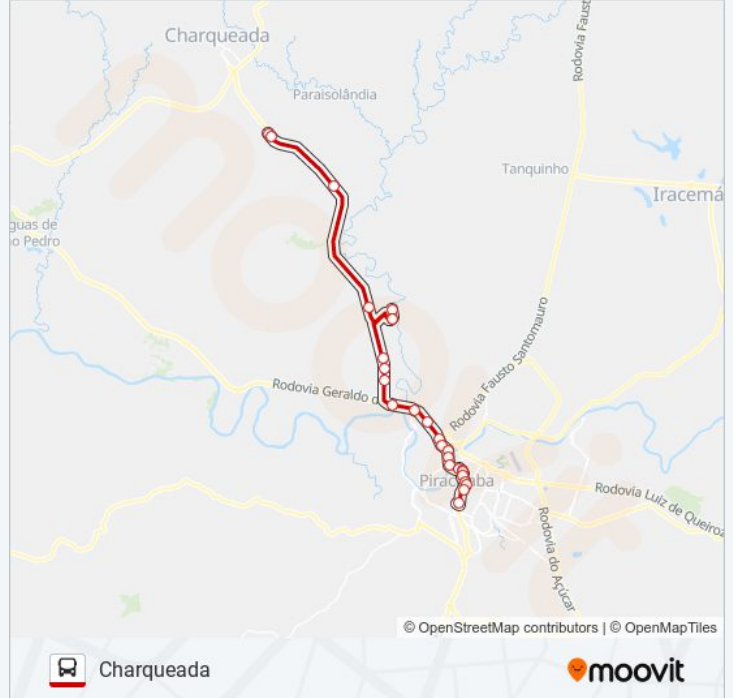

Sentido: Charqueada

26 pontos

[VER OS HORÁRIOS DA LINHA](#)

Terminal Rodoviário De Piracicaba

Av. Armando De Salles Oliveira, 1608

Av. Armando De Salles Oliveira C/ Rua Regente -
Estação Conexão Regente Feijó

**Informações da linha de ônibus 7493-1
CHARQUEADA / PIRACICABA****Sentido:** Charqueada**Paradas:** 26**Duração da viagem:** 46 min**Resumo da linha:**

Avenida Roma, 903

R. José P. De Almeida, 2870 (Usina Costa Pinto)

Raízen Costa Pinto

Rua José Pinto De Almeida, 2870

Rua Adelina Ferreira Da Silva, 146-158

Rodovia Herminio Peltrim, 8199-8231

Rodovia Herminio Peltrim, 3248-3256

Rodovia Herminio Peltrim, 3452-3598

Sentido: Piracicaba

38 pontos

[VER OS HORÁRIOS DA LINHA](#)

Terminal Rodoviário De Charqueada

Avenida Do Contorno, 467-541

Avenida Do Contorno, 317-369

Rua Antônio Furlan, 70-118

Avenida Da Liberdade, 401-515

Avenida Da Liberdade, 227-303