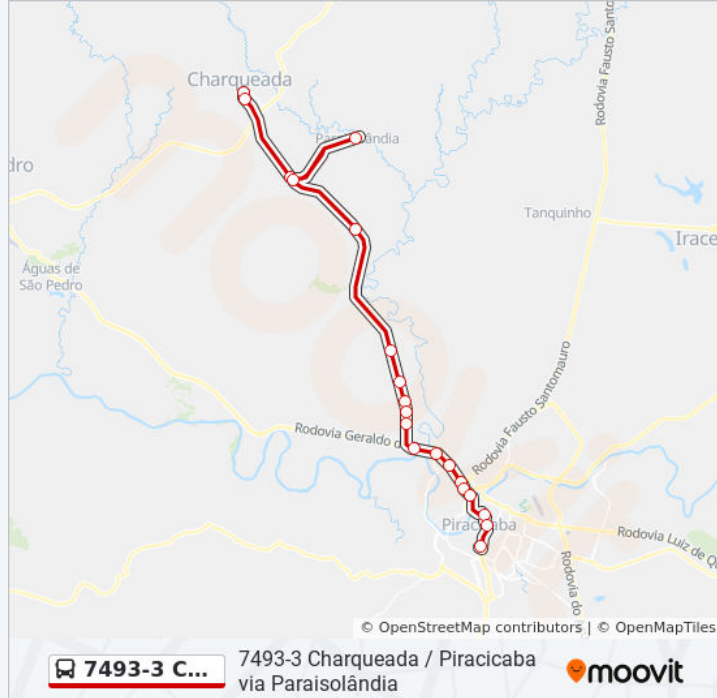

Sentido: Charqueada

20 pontos

[VER OS HORÁRIOS DA LINHA](#)

Terminal Rodoviário De Piracicaba

Ponto Intermunicipal

Avenida Armando De Salles Oliveira, 171

Avenida Juscelino Kubitscheck De Oliveira, 804-862

Av. 1º. De Agosto, 400 - Estação Conexão / Marmoraria

Rua Silvio Zanoni, 310

Avenida Ítalo Lorandi, 106

Via Piracicaba, 2-182

Rodovia Herminio Peltrim, 568-602

Rodovia Herminio Peltrim, 4693-4835

Rodovia Herminio Peltrim, 3961-4089

Rodovia Herminio Peltrim, 3245

Estação Conexão Barão Serra Negra

Av. Armando De Salles Oliveira, 51 - Estação Conexão Clube De Campo

Av. Armando De Salles Oliveira C/ Viaduto Rosário - Estação Conexão Rosário

Av. Armando De Salles Oliveira C/ Saldanha - Estação Conexão S. Marinho

Av. Armando De Salles Oliveira - Correio - Estação Conexão Correio

Av. Armando De Salles Oliveira - Xikyto - Xikyto Som

Av. Armando Salles De Oliveira, 1750

Terminal Rodoviário De Piracicaba

Os horários e os mapas do itinerário da linha de ônibus 7493-3 CHARQUEADA / PIRACICABA VIA PARAISOLÂNDIA estão disponíveis, no formato PDF offline, no site: moovitapp.com. Use o [Moovit App](https://moovitapp.com) e viaje de transporte público por Piracicaba, Limeira, Rio Claro, Araras e Leme! Com o Moovit você poderá ver os horários em tempo real dos ônibus, trem e metrô, e receber direções passo a passo durante todo o percurso!