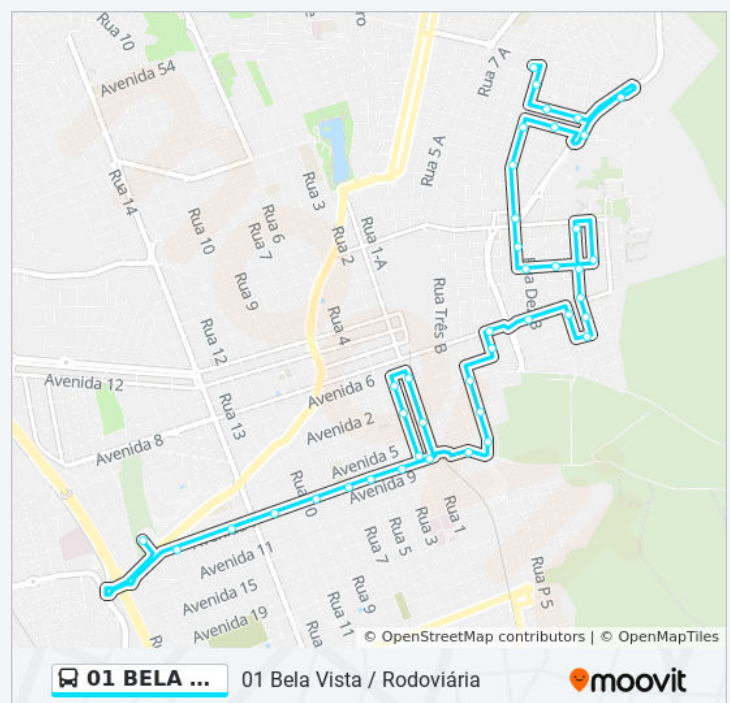

Cidade Judiciária

Av 44a - Rua 14a

Av 44a - Rua 12a

Rua 10a - Av 48a

Estrada Do Manancial

01 BELA ...

01 Bela Vista / Rodoviária

moovit

Sentido: Bela Vista Via Centenário

54 pontos

[VER OS HORÁRIOS DA LINHA](#)

Rua 6jc

Av 24mc - Rua 9mc

Av 18jc - Rua 9mc

Av 14jc - Rua 10jc

Av Marginal Jc - Av 14jc

Estação Ferroviária - Linhas
01,08,10,11,12,16,17,21,23,24

Rua Um, 1290-1358

Horários da linha de ônibus 01 BELA VISTA / RODOVIÁRIA

Tabela de horários sentido Bela Vista Via Centenário

domingo	06:30 - 20:30
segunda-feira	Fora de Operação
terça-feira	Fora de Operação
quarta-feira	Fora de Operação
quinta-feira	Fora de Operação
sexta-feira	Fora de Operação
sábado	Fora de Operação

Informações da linha de ônibus 01 BELA VISTA / RODOVIÁRIA

Sentido: Bela Vista Via Centenário

Paradas: 54

Duração da viagem: 33 min

Resumo da linha:

Rua 2 - Av 4

Rua 2 - Av 1

Rua 2 - Av 7