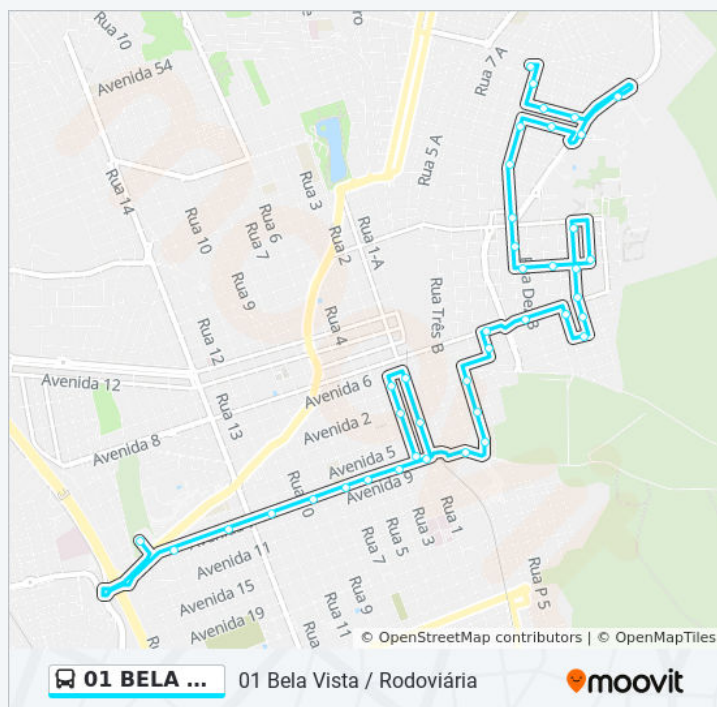

Rua 3b - Av 14a

Rua 3b - Av 8a

Rua 3b - Av Saúde

Rua 3b - Av 3a

Av 7a - Rua 3b

Av C F Matarazzo Jr - Shopping - Ônibus Sta Gertrudes, Cordeirópolis, Limeira, Piracicaba

Av 13 - Rua 1

Rua 1 - Av 7

Estação Ferroviária - Linhas 01,08,10,11,12,16,17,21,23,24

Rua Um, 1290-1358

Av 6 - Rua 3

Av 6 - Rua 5

Av 6 - Rua 6 - Alem

Avenida Visconde De Rio Claro - Mercado Municipal

Avenida Visconde De Rio Claro - Enxuto

Avenida Tancredo Neves

Terminal Rodoviário De Rio Claro

Informações da linha de ônibus 01 BELA VISTA / RODOVIÁRIA

Sentido: Rodoviária

Paradas: 25

Duração da viagem: 20 min

Resumo da linha:

Os horários e os mapas do itinerário da linha de ônibus 01 BELA VISTA / RODOVIÁRIA estão disponíveis, no formato PDF offline, no site: moovitapp.com. Use o [Moovit App](#) e viaje de transporte público por Piracicaba, Limeira, Rio Claro, Araras e Leme! Com o Moovit você poderá ver os horários em tempo real dos ônibus, trem e metrô, e receber direções passo a passo durante todo o percurso!