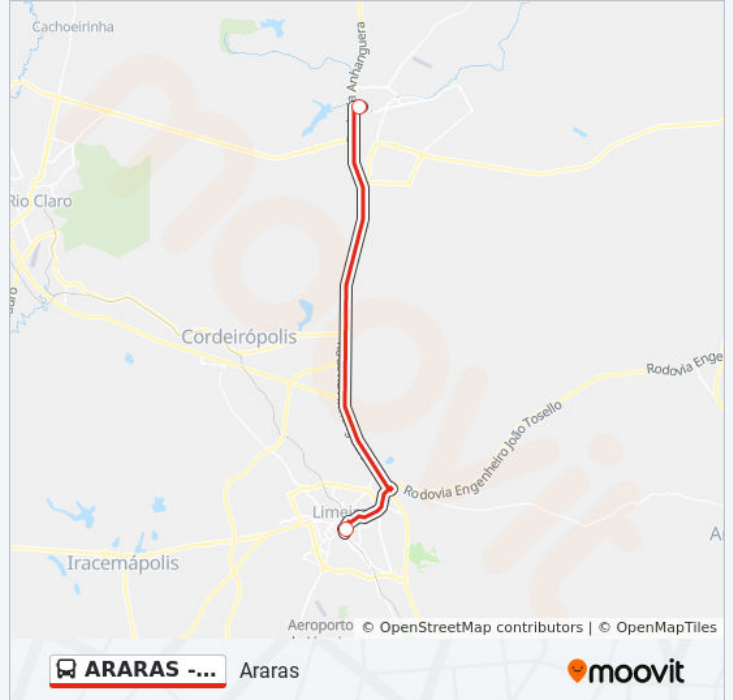

ARARAS - LIMEIRA ARARAS - ...

Araras

Use O App

A linha de ônibus ARARAS - LIMEIRA ARARAS - LIMEIRA | (Araras) tem 2 itinerários.

(1) Araras: 06:00 - 22:30(2) Limeira: 06:00 - 21:15

Use o aplicativo do Moovit para encontrar a estação de ônibus da linha ARARAS - LIMEIRA ARARAS - LIMEIRA mais perto de você e descubra quando chegará a próxima linha de ônibus ARARAS - LIMEIRA ARARAS - LIMEIRA.

**Sentido: Araras**

2 pontos

[VER OS HORÁRIOS DA LINHA](#)

Terminal Rodoviário De Limeira

Terminal Rodoviário De Araras (Padre João Modesti)

**Horários da linha de ônibus ARARAS - LIMEIRA ARARAS - LIMEIRA**

**Informações da linha de ônibus ARARAS - LIMEIRA ARARAS - LIMEIRA****Sentido:** Araras**Paradas:** 2**Duração da viagem:** 20 min**Resumo da linha:**

### Sentido: Limeira

2 pontos

[VER OS HORÁRIOS DA LINHA](#)

Terminal Rodoviário De Araras (Padre João Modesti)

Terminal Rodoviário De Limeira