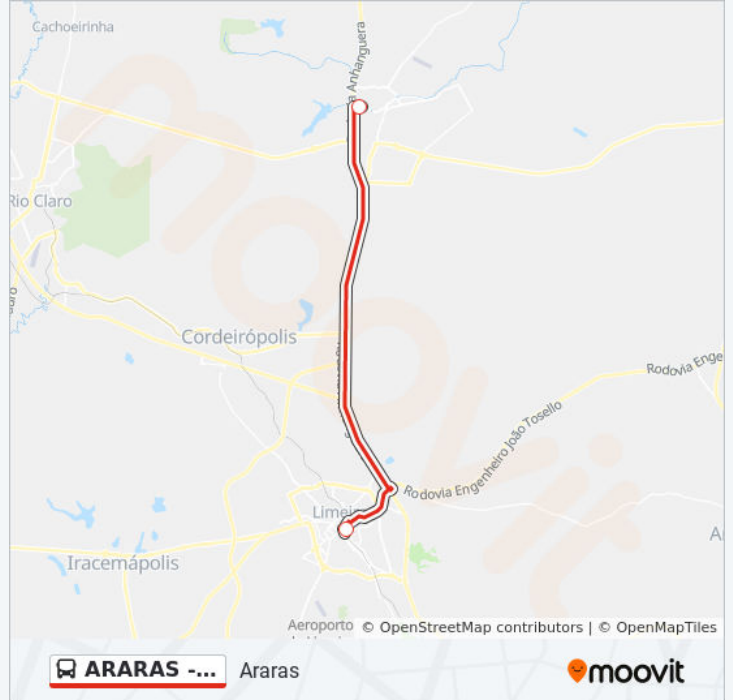

ARARAS - LIMEIRA ARARAS - ...

Araras

Use O App

A linha de ônibus ARARAS - LIMEIRA ARARAS - LIMEIRA | (Araras) tem 2 itinerários.

(1) Araras: 06:00 - 22:30(2) Limeira: 06:00 - 21:15

Use o aplicativo do Moovit para encontrar a estação de ônibus da linha ARARAS - LIMEIRA ARARAS - LIMEIRA mais perto de você e descubra quando chegará a próxima linha de ônibus ARARAS - LIMEIRA ARARAS - LIMEIRA.

### Sentido: Limeira

2 pontos

[VER OS HORÁRIOS DA LINHA](#)

Terminal Rodoviário De Araras (Padre João Modesti)

Terminal Rodoviário De Limeira

### Horários da linha de ônibus ARARAS - LIMEIRA ARARAS - LIMEIRA

Tabela de horários sentido Limeira

Domingo	06:45 - 21:15
Segunda-feira	06:00 - 21:15
Terça-feira	06:00 - 21:15
Quarta-feira	06:00 - 21:15
Quinta-feira	06:00 - 21:15
Sexta-feira	06:00 - 21:15
Sábado	06:45 - 21:15

### Informações da linha de ônibus ARARAS - LIMEIRA ARARAS - LIMEIRA

**Sentido:** Limeira

**Paradas:** 2

**Duração da viagem:** 20 min

**Resumo da linha:**

Os horários e os mapas do itinerário da linha de ônibus ARARAS - LIMEIRA ARARAS - LIMEIRA estão disponíveis, no formato PDF offline, no site: [moovitapp.com](https://moovitapp.com). Use o [Moovit App](#) e viaje de transporte público por Piracicaba, Limeira, Rio Claro, Araras e Leme! Com o Moovit você poderá ver os horários em tempo real dos ônibus, trem e metrô, e receber direções passo a passo durante todo o percurso!