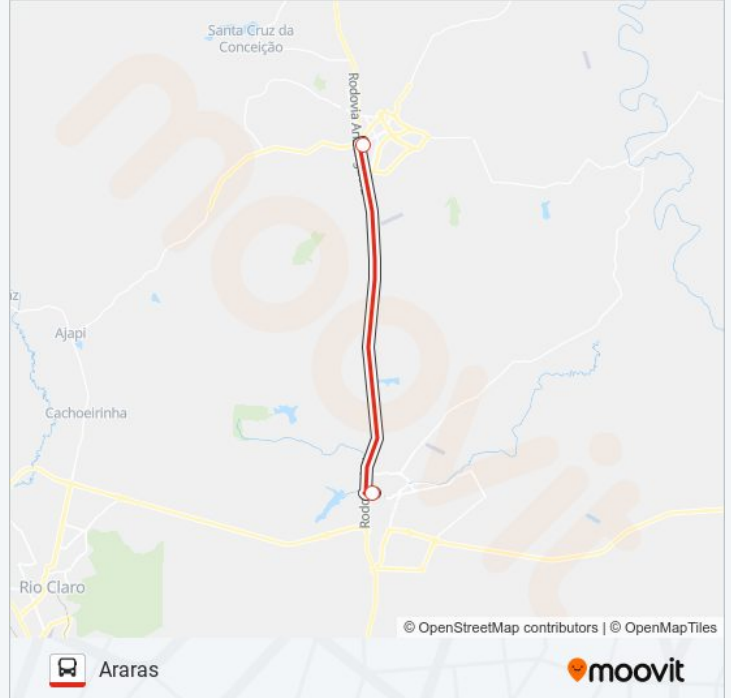

ARARAS - LEME

Araras

Use O App

A linha de ônibus ARARAS - LEME | (Araras) tem 2 itinerários.

(1) Araras: 06:15 - 20:40(2) Leme: 05:45 - 18:15

Use o aplicativo do Moovit para encontrar a estação de ônibus da linha ARARAS - LEME mais perto de você e descubra quando chegará a próxima linha de ônibus ARARAS - LEME.

Sentido: Araras

2 pontos

[VER OS HORÁRIOS DA LINHA](#)

Terminal Rodoviário De Leme (José Antunes Filho)

Terminal Rodoviário De Araras (Padre João Modesti)

Horários da linha de ônibus ARARAS - LEME

Tabela de horários sentido Araras

domingo	07:15 - 20:40
segunda-feira	06:15 - 20:40
terça-feira	06:15 - 20:40
quarta-feira	06:15 - 20:40
quinta-feira	06:15 - 20:40
sexta-feira	06:15 - 20:40
sábado	07:15 - 20:40

Informações da linha de ônibus ARARAS - LEME**Sentido:** Araras**Paradas:** 2**Duração da viagem:** 18 min**Resumo da linha:**

Sentido: Leme

2 pontos

[VER OS HORÁRIOS DA LINHA](#)

Terminal Rodoviário De Araras (Padre João Modesti)

Terminal Rodoviário De Leme (José Antunes Filho)

Horários da linha de ônibus ARARAS - LEME

Tabela de horários sentido Leme