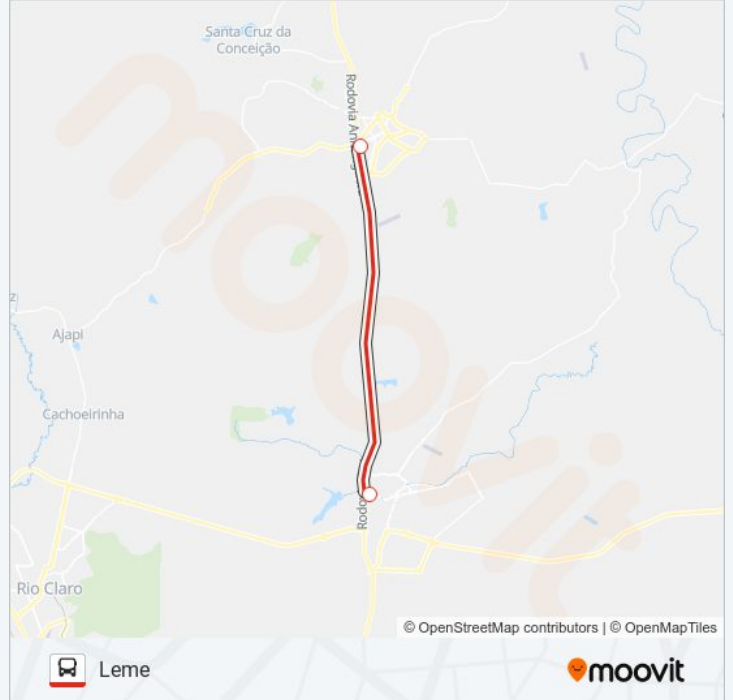

ARARAS - LEME

Araras

Use O App

A linha de ônibus ARARAS - LEME | (Araras) tem 2 itinerários.

(1) Araras: 06:15 - 20:40(2) Leme: 05:45 - 18:15

Use o aplicativo do Moovit para encontrar a estação de ônibus da linha ARARAS - LEME mais perto de você e descubra quando chegará a próxima linha de ônibus ARARAS - LEME.

Sentido: Leme

2 pontos

[VER OS HORÁRIOS DA LINHA](#)

Terminal Rodoviário De Araras (Padre João Modesti)

Terminal Rodoviário De Leme (José Antunes Filho)

Horários da linha de ônibus ARARAS - LEME

Tabela de horários sentido Leme

domingo	06:45 - 18:15
segunda-feira	05:45 - 18:15
terça-feira	05:45 - 18:15
quarta-feira	05:45 - 18:15
quinta-feira	05:45 - 18:15
sexta-feira	05:45 - 18:15
sábado	06:45 - 18:15

Informações da linha de ônibus ARARAS - LEME

Sentido: Leme

Paradas: 2

Duração da viagem: 16 min

Resumo da linha:

Os horários e os mapas do itinerário da linha de ônibus ARARAS - LEME estão disponíveis, no formato PDF offline, no site: moovitapp.com. Use o Moovit App e viaje de transporte público por Piracicaba, Limeira, Rio Claro, Araras e Leme! Com o Moovit você poderá ver os horários em tempo real dos ônibus, trem e metrô, e receber direções passo a passo durante todo o percurso!