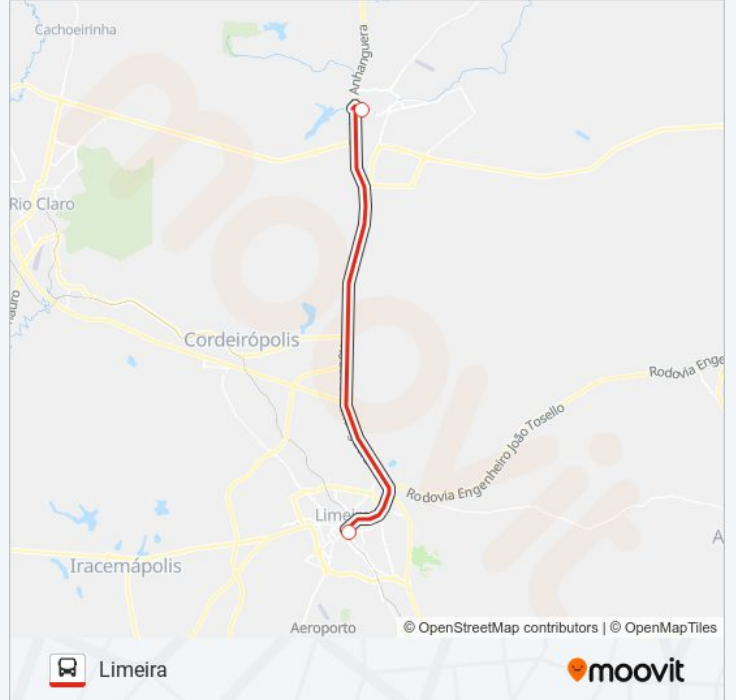

ARARAS - LIMEIRA

Araras

Use O App

A linha de ônibus ARARAS - LIMEIRA | (Araras) tem 2 itinerários.

(1) Araras: 06:00 - 22:30(2) Limeira: 06:00 - 21:15

Use o aplicativo do Moovit para encontrar a estação de ônibus da linha ARARAS - LIMEIRA mais perto de você e descubra quando chegará a próxima linha de ônibus ARARAS - LIMEIRA.

Sentido: Limeira

2 pontos

[VER OS HORÁRIOS DA LINHA](#)

Terminal Rodoviário De Araras (Padre João Modesti)

Terminal Rodoviário De Limeira

Horários da linha de ônibus ARARAS - LIMEIRA

Tabela de horários sentido Limeira

domingo	06:45 - 21:15
segunda-feira	06:00 - 21:15
terça-feira	06:00 - 21:15
quarta-feira	06:00 - 21:15
quinta-feira	06:00 - 21:15
sexta-feira	06:00 - 21:15
sábado	06:45 - 21:15

Informações da linha de ônibus ARARAS - LIMEIRA

Sentido: Limeira

Paradas: 2

Duração da viagem: 20 min

Resumo da linha:

Os horários e os mapas do itinerário da linha de ônibus ARARAS - LIMEIRA estão disponíveis, no formato PDF offline, no site: moovitapp.com. Use o Moovit App e viaje de transporte público por Piracicaba, Limeira, Rio Claro, Araras e Leme! Com o Moovit você poderá ver os horários em tempo real dos ônibus, trem e metrô, e receber direções passo a passo durante todo o percurso!