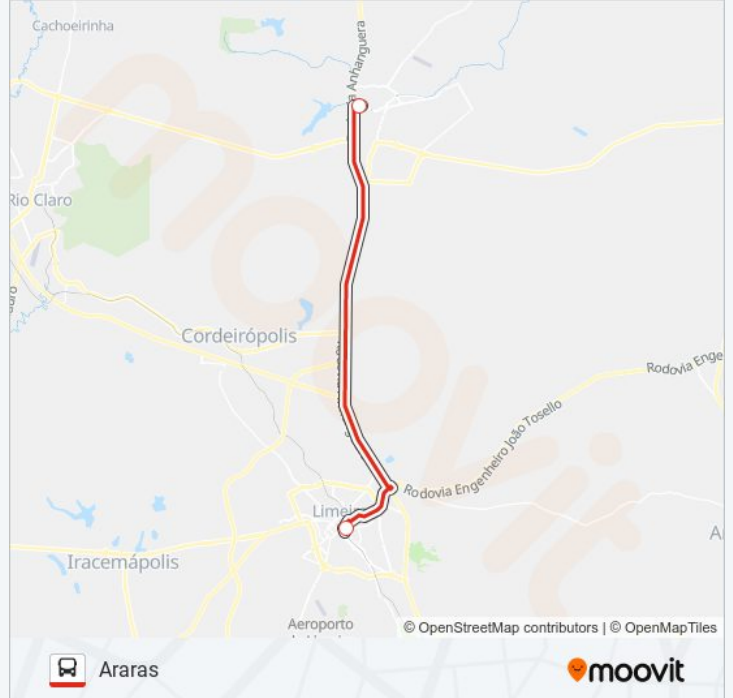

ARARAS - LIMEIRA

Araras

Use O App

A linha de ônibus ARARAS - LIMEIRA | (Araras) tem 2 itinerários.

(1) Araras: 06:00 - 22:30(2) Limeira: 06:00 - 21:15

Use o aplicativo do Moovit para encontrar a estação de ônibus da linha ARARAS - LIMEIRA mais perto de você e descubra quando chegará a próxima linha de ônibus ARARAS - LIMEIRA.

Sentido: Araras

2 pontos

[VER OS HORÁRIOS DA LINHA](#)

Terminal Rodoviário De Limeira

Terminal Rodoviário De Araras (Padre João Modesti)

Horários da linha de ônibus ARARAS - LIMEIRA

Tabela de horários sentido Araras

domingo	06:00 - 22:30
segunda-feira	06:00 - 22:30
terça-feira	06:00 - 22:30
quarta-feira	06:00 - 22:30
quinta-feira	06:00 - 22:30
sexta-feira	06:00 - 22:30
sábado	06:00 - 22:30

Informações da linha de ônibus ARARAS - LIMEIRA**Sentido:** Araras**Paradas:** 2**Duração da viagem:** 20 min**Resumo da linha:**

Sentido: Limeira

2 pontos

[VER OS HORÁRIOS DA LINHA](#)

Terminal Rodoviário De Araras (Padre João Modesti)

Terminal Rodoviário De Limeira

Horários da linha de ônibus ARARAS - LIMEIRA

Tabela de horários sentido Limeira