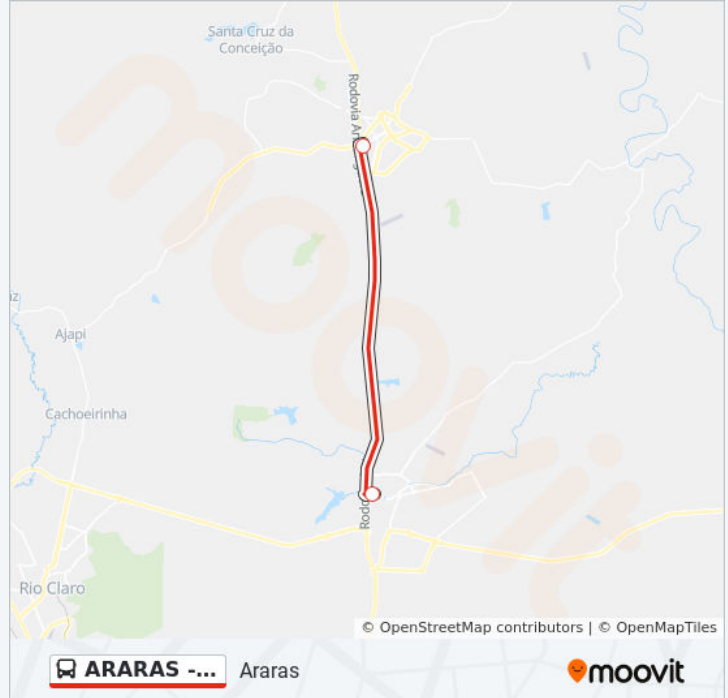

ARARAS - LEME ARARAS - LE...

Araras

Use O App

A linha de ônibus ARARAS - LEME ARARAS - LEME | (Araras) tem 2 itinerários.

(1) Araras: 06:15 - 20:40(2) Leme: 05:45 - 18:15

Use o aplicativo do Moovit para encontrar a estação de ônibus da linha ARARAS - LEME ARARAS - LEME mais perto de você e descubra quando chegará a próxima linha de ônibus ARARAS - LEME ARARAS - LEME.

**Sentido: Araras**

2 pontos

[VER OS HORÁRIOS DA LINHA](#)

Terminal Rodoviário De Leme (José Antunes Filho)

Terminal Rodoviário De Araras (Padre João Modesti)

**Horários da linha de ônibus ARARAS - LEME  
ARARAS - LEME**

**Informações da linha de ônibus ARARAS - LEME  
ARARAS - LEME****Sentido:** Araras**Paradas:** 2**Duração da viagem:** 18 min**Resumo da linha:**

### Sentido: Leme

2 pontos

[VER OS HORÁRIOS DA LINHA](#)

Terminal Rodoviário De Araras (Padre João Modesti)

Terminal Rodoviário De Leme (José Antunes Filho)