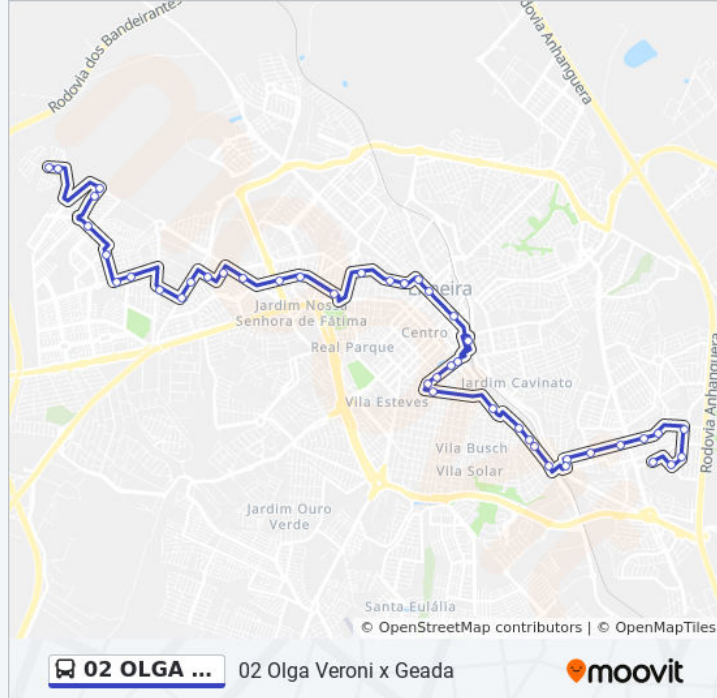

Avenida Cônego Manoel Alves, 775

Norte Avenida Doutor Fabrício Vampré, 975-991

Norte Avenida Doutor Fabrício Vampré, 685

Norte Avenida Doutor Fabrício Vampré, 131-181

Rua Capitão Francisco Sérgio De Toledo, 145-207

Avenida Campinas, 1152 (Rapidão)

Avenida Campinas, 1322-1374

Avenida Campinas, 1490

Avenida Campinas, 1760

Avenida Marechal Artur Da Costa E Silva, 111

Rua Pedro Elías, 214

Rua Pedro Elías, 546 (Rapidão)

Rua Pedro Elías, 966

Rua Pedro Elías, 1282

Rua Antônio Henrique De Araújo, 2-108

Rua José Bento Da Glória, 1345

Rua José Bento Da Glória, 679-827

Rua Professor Fariz Elías, 199

Ponto Final Olga Veroni

Sentido: Olga Veroni → Geada

43 pontos

[VER OS HORÁRIOS DA LINHA](#)

Ponto Final Olga Veroni

Rua Presidente Manoel Joaquim Albuquerque
Lins, 364-410

**Horários da linha de ônibus 02 OLGA VERONI X
GEADA**

Tabela de horários sentido Olga Veroni → Geada