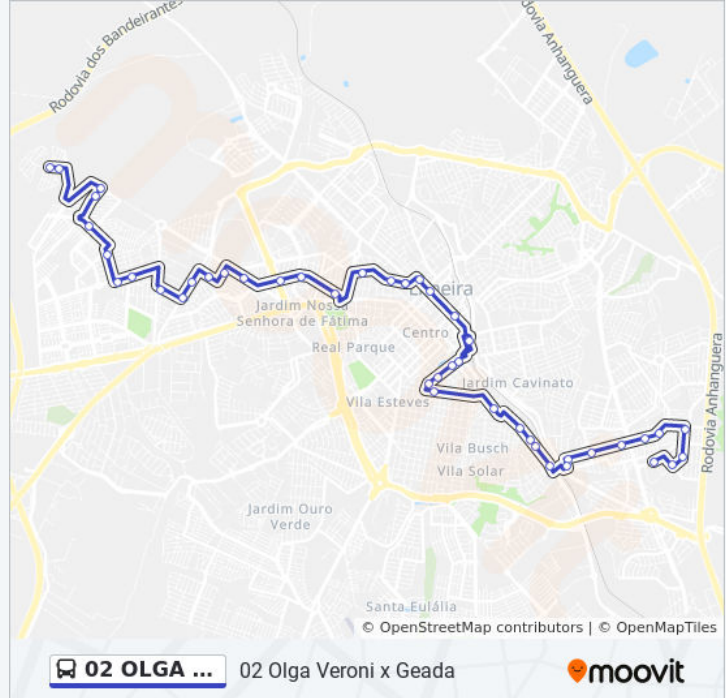

Avenida Doutor João Amaral Gama, 610

Rua Agostinho Gianoto, 115

Avenida Estados Unidos Da América, 33-115

Avenida Canadá, 222-276

Ponto Final Geada

Sentido: Terminal → Olga Veroni

22 pontos

[VER OS HORÁRIOS DA LINHA](#)

Informações da linha de ônibus 02 OLGA VERONI X GEADA

Sentido: Terminal → Olga Veroni

Paradas: 22

Duração da viagem: 16 min

Resumo da linha:

Rua José Bento Da Glória, 1345

Rua José Bento Da Glória, 679-827

Rua Professor Fariz Elías, 199

Ponto Final Olga Veroni

Os horários e os mapas do itinerário da linha de ônibus 02 OLGA VERONI X GEADA estão disponíveis, no formato PDF offline, no site: moovitapp.com. Use o [Moovit App](#) e viaje de transporte público por Piracicaba, Limeira, Rio Claro, Araras e Leme! Com o Moovit você poderá ver os horários em tempo real dos ônibus, trem e metrô, e receber direções passo a passo durante todo o percurso!