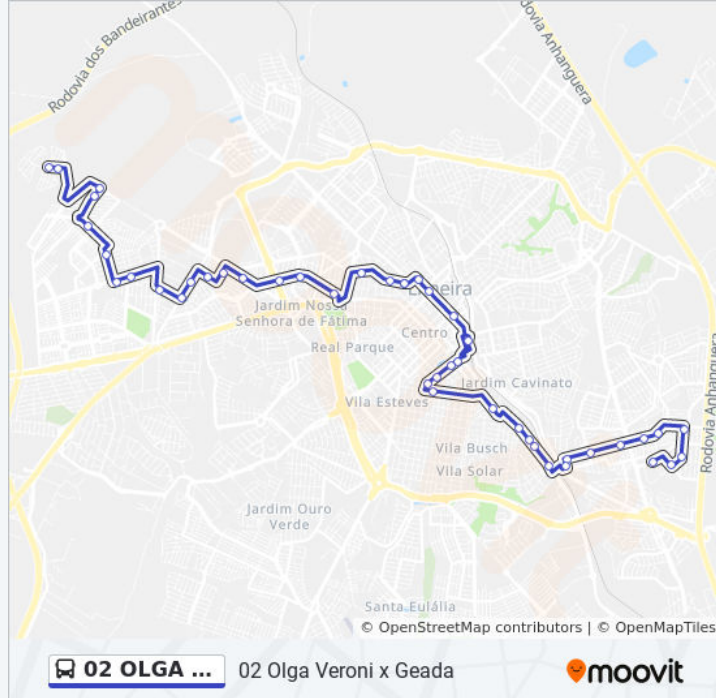

Informações da linha de ônibus 02 OLGA VERONI X GEADA

Sentido: Terminal → Geada

Paradas: 24

Duração da viagem: 21 min

Resumo da linha:

Rua Dos Metalúrgicos, 270

Avenida Doutor João Amaral Gama, 382
(Rapidão)

Avenida Doutor João Amaral Gama, 610

Rua Agostinho Gianoto, 115

Avenida Estados Unidos Da América, 33-115

Avenida Canadá, 222-276

Ponto Final Geada

Sentido: Terminal → Olga Veroni

22 pontos

[VER OS HORÁRIOS DA LINHA](#)