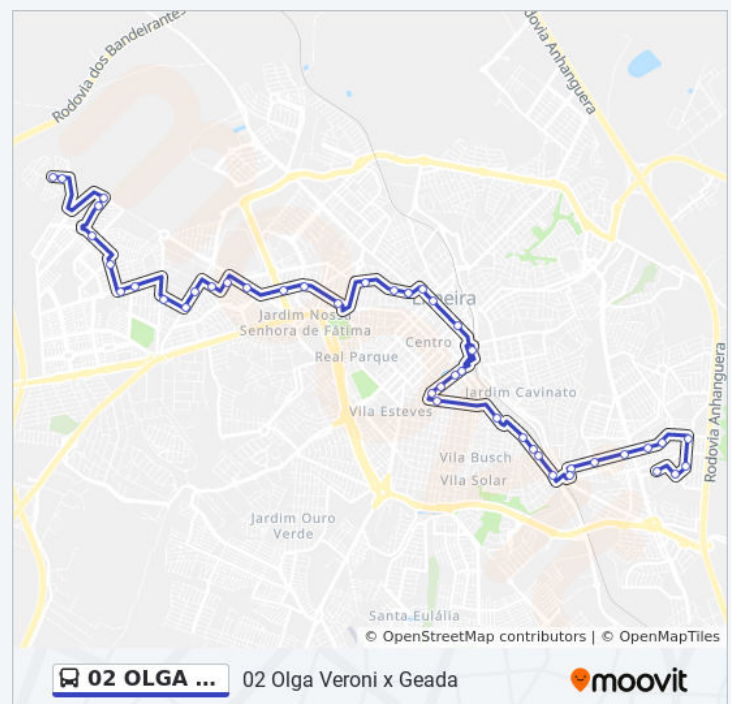

Medical C/B

Rua Doutor Trajano De Barros Camargo, 1808

Avenida Rio Claro, 166

Rua Capitão Manoel Ferraz Camargo, 122
(Rapidão)

Rua Capitão Manoel Ferraz Camargo, 540

Norte Avenida Doutor Fabrício Vampré, 726

Quinta-feira 05:00 - 23:05

Sexta-feira 05:00 - 23:05

Sábado 05:00 - 23:00

Informações da linha de ônibus 02 OLGA VERONI X GEADA

Sentido: Olga Veroni → Geada

Paradas: 43

Duração da viagem: 36 min

Resumo da linha:

Rua Osvaldo Bertoline, 512

Rua Oscar Vargas, 18-88

Rua Professor Rui Côrte Brilho, 819

Rua Dos Metalúrgicos, 270

Avenida Doutor João Amaral Gama, 382
(Rapidão)

Avenida Doutor João Amaral Gama, 610

Rua Agostinho Gianoto, 115

Avenida Estados Unidos Da América, 33-115

Avenida Canadá, 222-276

Ponto Final Geada

Sentido: Terminal → Geada

24 pontos

[VER OS HORÁRIOS DA LINHA](#)

Terminal Central De Limeira

Catedral N.Sr. Das Dores (Rapidão)