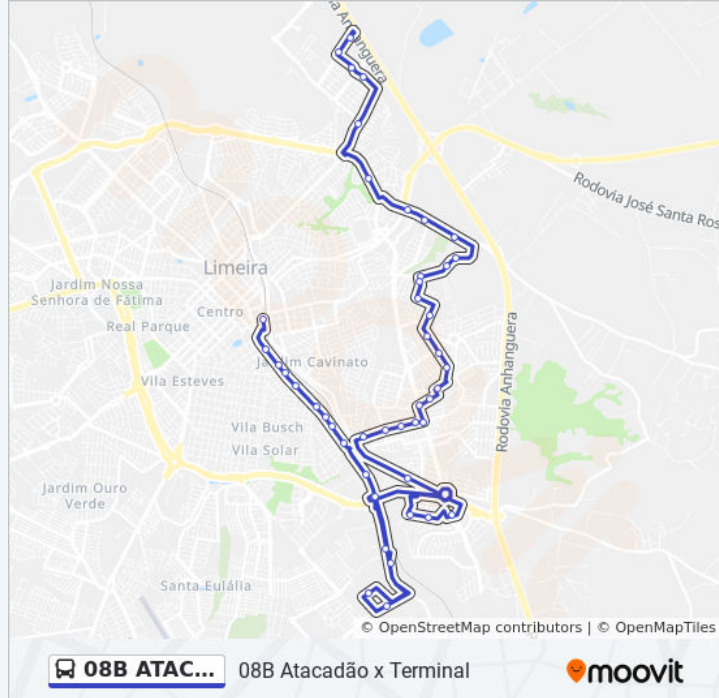

Via Francisco D'Andrea

Avenida Doutor Hipólito Pinto Ribeiro, 100

Avenida Doutor Hipólito Pinto Ribeiro, 334-364

Avenida Doutor Hipólito Pinto Ribeiro, 774-776

Rua General Rondon, 2575

Rua General Rondon, 2483-2511

Rua Marechal Deodoro Da Fonseca, 2-64

Rua Doná Maria Angélica Vergueiro, 27-63

Avenida Arlinda Abreu Ribeiro, 725

Via Luís Varga, 6538-6760

Horários da linha de ônibus 08B ATACADÃO X TERMINAL

Tabela de horários sentido Atacadão → Terminal

Rua Mario Ferraz, 202-362

Rua Mario Ferraz, 15

Avenida Campinas, 1976-1998

Via Prefeito Jurandyr Paixão De Campos Freire,
742-778

Rua José Noberto De Carvalho

Rua João Daniel Dos Santos

Via Prefeito Jurandyr Paixão De Campos Freire,
825-997

Avenida Campinas, 431-459

Avenida Campinas, 141-239 (Rapidão)

Terminal Central De Limeira

08B ATAC...

08B Atacadão x Terminal

moovit

Sentido: Terminal → Atacadão

41 pontos