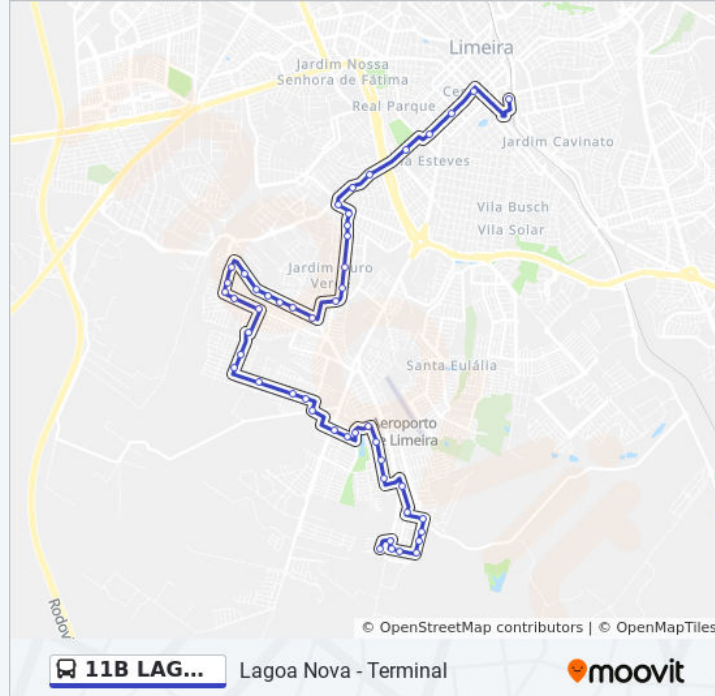

Avenida Antônio Martins

Avenida Antônio Martins

Rua Irmã Glória Belzário, 640

Rua Dom Tarcísio Ariovaldo Do Amaral, 1070
(Rapidão)

Rua Dom Tarcísio Ariovaldo Do Amaral, 1422-
1460

Rua Octávio Ribeiro, 419-475

Rua Octávio Ribeiro, 297-351

Rua Octávio Ribeiro, 89 (Rapidão)

Avenida Nelson Aparecido Do Nascimento, 281

Avenida Nelson Aparecido Do Nascimento, 1

Avenida Nelson Aparecido Nascimento, 1515-
1605

Avenida Um A, 1387

Avenida Eduardo Peixoto, 1130-1226

Avenida Comendador Agostinho Prada, 1679-
1961

Avenida Comendador Agostinho Prada, 1148-
1218

Avenida Comendador Agostinho Prada, 156-216

Rua Carlos Gomes 1321-1385

Rua Carlos Gomes, 989

Museu Major José Levy Sobrinho B/C (Rapidão)

Terminal Central De Limeira

Sentido: Terminal - Lagoa Nova

**Horários da linha de ônibus 11B LAGOA NOVA X
TERMINAL**

47 pontos

[VER OS HORÁRIOS DA LINHA](#)

Terminal Central De Limeira