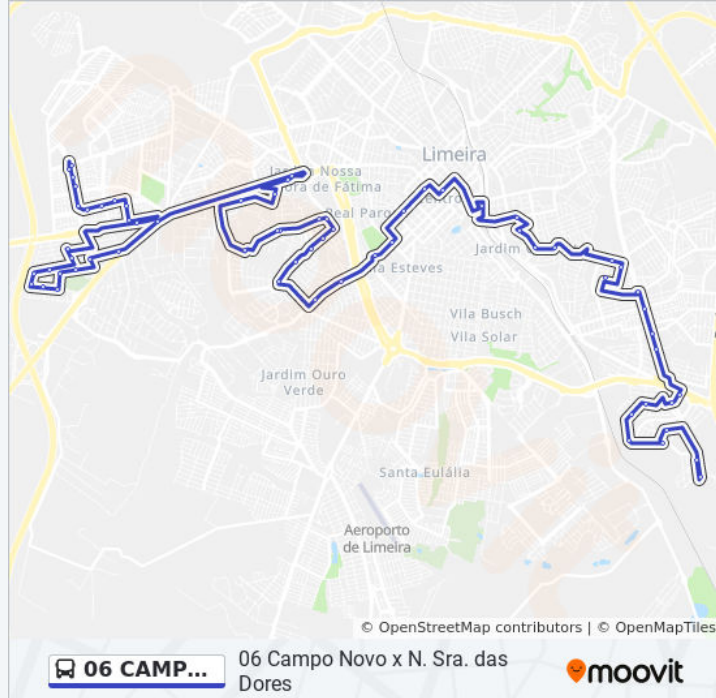

Rodovia Doutor João Mendes Da Silva Júnior,
487-589

Rua Antônio Paes Barbosa, 2-26

Rua Antônio Paes Barbosa, 216

Rua Frederico Fischer Júnior, 142

Avenida Frei João Das Mercês, 564-612

Avenida Frei João Das Mercês, 764-800

Avenida Jaime Cheque, 326-370

Avenida Jaime Cheque, 305-343

Avenida Jaime Cheque, 190

Avenida Jaime Cheque, 1-55

Avenida Jaime Cheque, 962-1000

Os horários e os mapas do itinerário da linha de ônibus 06 CAMPO NOVO X N. SRA. DAS DORES estão disponíveis, no formato PDF offline, no site: moovitapp.com. Use o [Moovit App](#) e viaje de transporte público por Piracicaba, Limeira, Rio Claro, Araras e Leme! Com o Moovit você poderá ver os horários em tempo real dos ônibus, trem e metrô, e receber direções passo a passo durante todo o percurso!