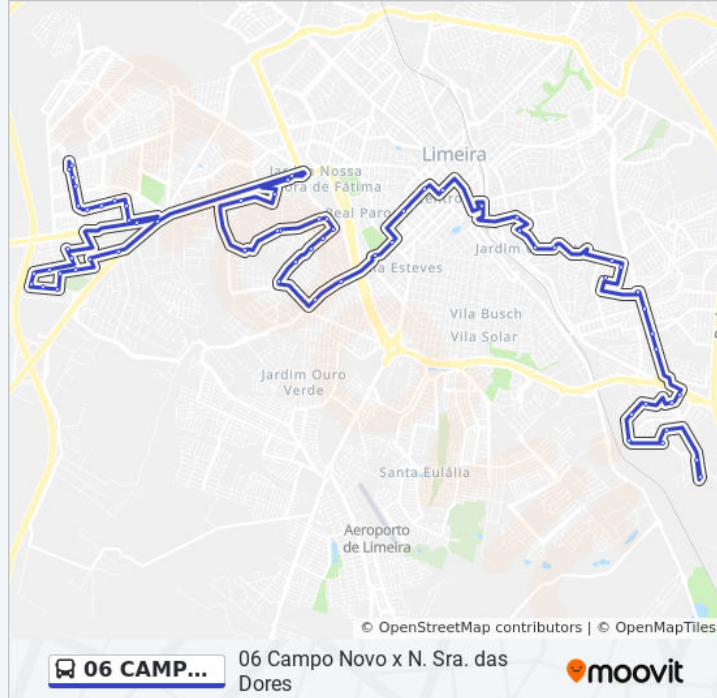

Informações da linha de ônibus 06 CAMPO NOVO X N. SRA. DAS DORES

Sentido: Terminal → Campo Novo

Paradas: 21

Duração da viagem: 18 min

Resumo da linha:

Rua Áustria, 2-338

Rua Áustria, 832-894

Rua Salvador Carlos

Avenida Gustavo Battistela, 706

Sentido: Terminal → N. Sra. Das Dores

45 pontos

[VER OS HORÁRIOS DA LINHA](#)

Terminal Central De Limeira

Fórum

Rua Alferes Franco, 764

Rua Alferes Franco, 1060