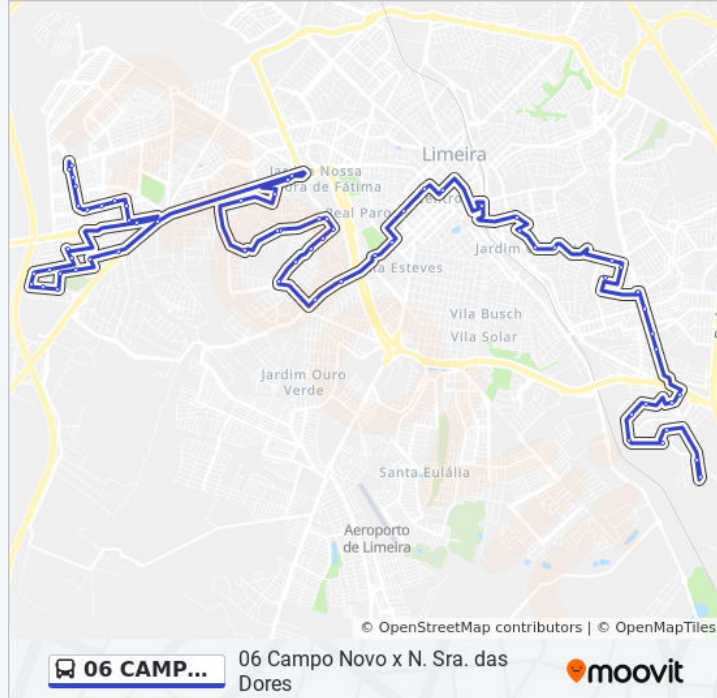

Parque

Cotil

Rodovia Limeira-Piracicaba

Rua Ulda Guilhermina Schinoor Heldt

Rua Pastor Osvaldo Ceccon, 197-259

Rua Brasil Prado

Rua Professor Ari Pereira Souto, 716-728

Rua Maria Pachêco Barros, 192-254

Rua Maria Pachêco Barros, 408

Rua Luís Bueno De Miranda, 559-637

Rua Bento Franco Machado, 761

Rua Bento Franco Machado, 569

Rua João Antônio Soares Neto, 434-464

Rua João Antônio Soares Neto, 592

Rodovia Doutor João Mendes Da Silva Júnior,
487-589