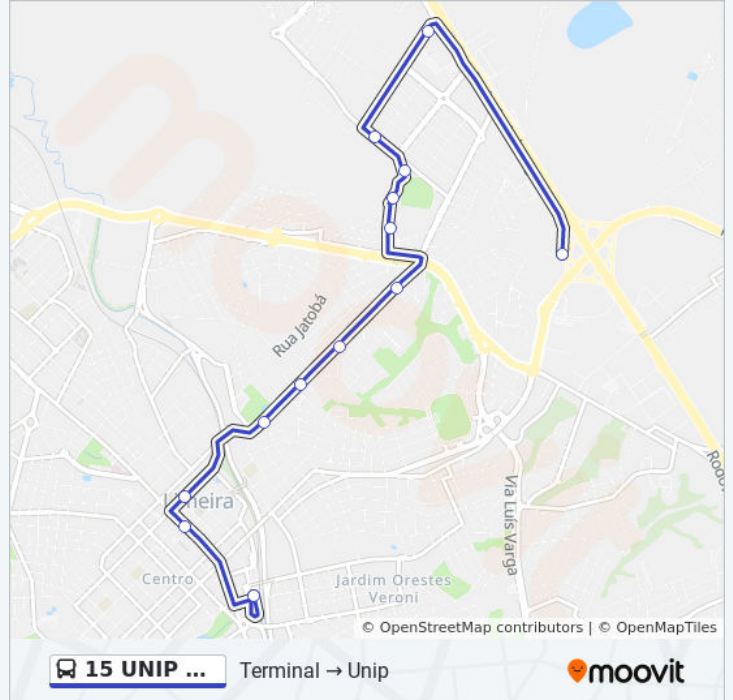

Use o aplicativo do Moovit para encontrar a estação de ônibus da linha 15 UNIP X TERMINAL (VIA LARANJEIRAS) mais perto de você e descubra quando chegará a próxima linha de ônibus 15 UNIP X TERMINAL (VIA LARANJEIRAS).

**Sentido: Terminal → Unip**

13 pontos

[VER OS HORÁRIOS DA LINHA](#)

Terminal Central De Limeira  
Catedral N.Sr. Das Dores (Rapidão)  
Rua Presidente Roosevelt, 193-281  
Avenida Laranjeiras, 156  
Avenida Laranjeiras, 518  
Avenida Laranjeiras, 878  
Avenida Laranjeiras, 1392-1468  
Rua Renato Pereira Guimarães, 428  
Rua Doutor José Carvalho Ferreira, 688-786  
Rua Arariba, 965  
Rua João Dierberger, 1080  
Shopping Center Limeira - Atacadão C/B  
Unip - Universidade Paulista

**Informações da linha de ônibus 15 UNIP X  
TERMINAL (VIA LARANJEIRAS)****Sentido:** Terminal → Unip**Paradas:** 13**Duração da viagem:** 17 min**Resumo da linha:**

### Sentido: Unip → Terminal

19 pontos

[VER OS HORÁRIOS DA LINHA](#)

Unip - Universidade Paulista  
Avenida Ambrósio Fumagali, 1338-1400  
Rua João Dierberger, 1100  
Rua Doutor José Carvalho Ferreira, 735  
Rua Doutor José Carvalho Ferreira, 585  
Rua Doutor José Carvalho Ferreira, 439  
Rua Doutor José Carvalho Ferreira, 259  
Rua Alecrim, 768  
Rua Alecrim, 564  
Rua Alecrim, 334-396  
Avenida Laranjeiras, 1425  
Avenida Laranjeiras, 869  
Avenida Laranjeiras, 495  
Avenida Laranjeiras, 29-279  
Rua Sete De Setembro, 104-118  
Rua Sete De Setembro, 333-373  
Escola Brasil - Praça José Bonifácio B/C  
Rua Barão De Campinas, 301