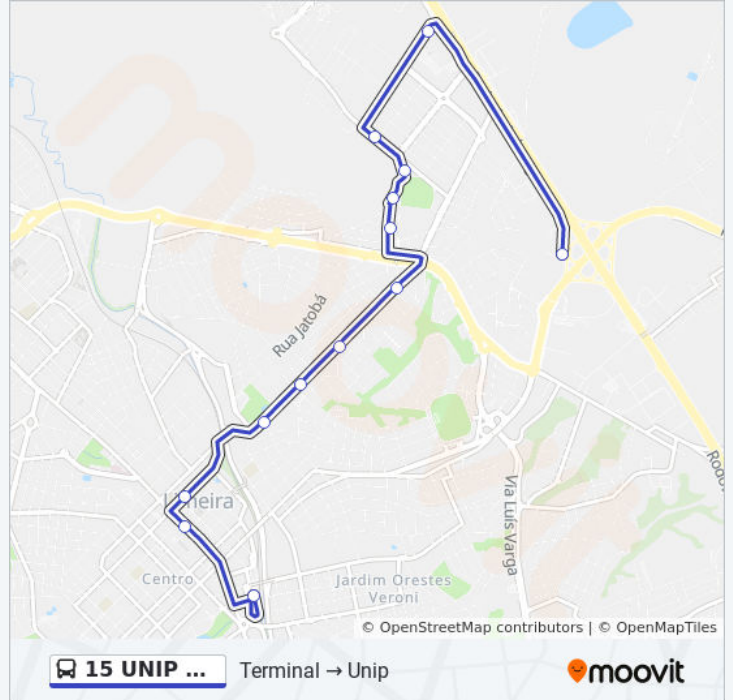

**Sentido: Terminal → Unip**

13 pontos

[VER OS HORÁRIOS DA LINHA](#)

Terminal Central De Limeira  
Catedral N.Sr. Das Dores (Rapidão)  
Rua Presidente Roosevelt, 193-281  
Avenida Laranjeiras, 156  
Avenida Laranjeiras, 518  
Avenida Laranjeiras, 878  
Avenida Laranjeiras, 1392-1468  
Rua Renato Pereira Guimarães, 428  
Rua Doutor José Carvalho Ferreira, 688-786  
Rua Arariba, 965  
Rua João Dierberger, 1080  
Shopping Center Limeira - Atacadão C/B  
Unip - Universidade Paulista

**Informações da linha de ônibus 15 UNIP X  
TERMINAL (VIA LARANJEIRAS)****Sentido:** Terminal → Unip**Paradas:** 13**Duração da viagem:** 17 min**Resumo da linha:**

### Sentido: Unip → Terminal

19 pontos

[VER OS HORÁRIOS DA LINHA](#)

Unip - Universidade Paulista  
Avenida Ambrósio Fumagali, 1338-1400  
Rua João Dierberger, 1100  
Rua Doutor José Carvalho Ferreira, 735  
Rua Doutor José Carvalho Ferreira, 585  
Rua Doutor José Carvalho Ferreira, 439  
Rua Doutor José Carvalho Ferreira, 259  
Rua Alecrim, 768  
Rua Alecrim, 564  
Rua Alecrim, 334-396  
Avenida Laranjeiras, 1425  
Avenida Laranjeiras, 869  
Avenida Laranjeiras, 495  
Avenida Laranjeiras, 29-279  
Rua Sete De Setembro, 104-118  
Rua Sete De Setembro, 333-373  
Escola Brasil - Praça José Bonifácio B/C  
Rua Barão De Campinas, 301

### Informações da linha de ônibus 15 UNIP X TERMINAL (VIA LARANJEIRAS)

**Sentido:** Unip → Terminal

**Paradas:** 19

**Duração da viagem:** 16 min

**Resumo da linha:**

Os horários e os mapas do itinerário da linha de ônibus 15 UNIP X TERMINAL (VIA LARANJEIRAS) estão disponíveis, no formato PDF offline, no site: [moovitapp.com](https://moovitapp.com). Use o [Moovit App](#) e viaje de transporte público por Piracicaba, Limeira, Rio Claro, Araras e Leme! Com o Moovit você poderá ver os horários em tempo real dos ônibus, trem e metrô, e receber direções passo a passo durante todo o percurso!